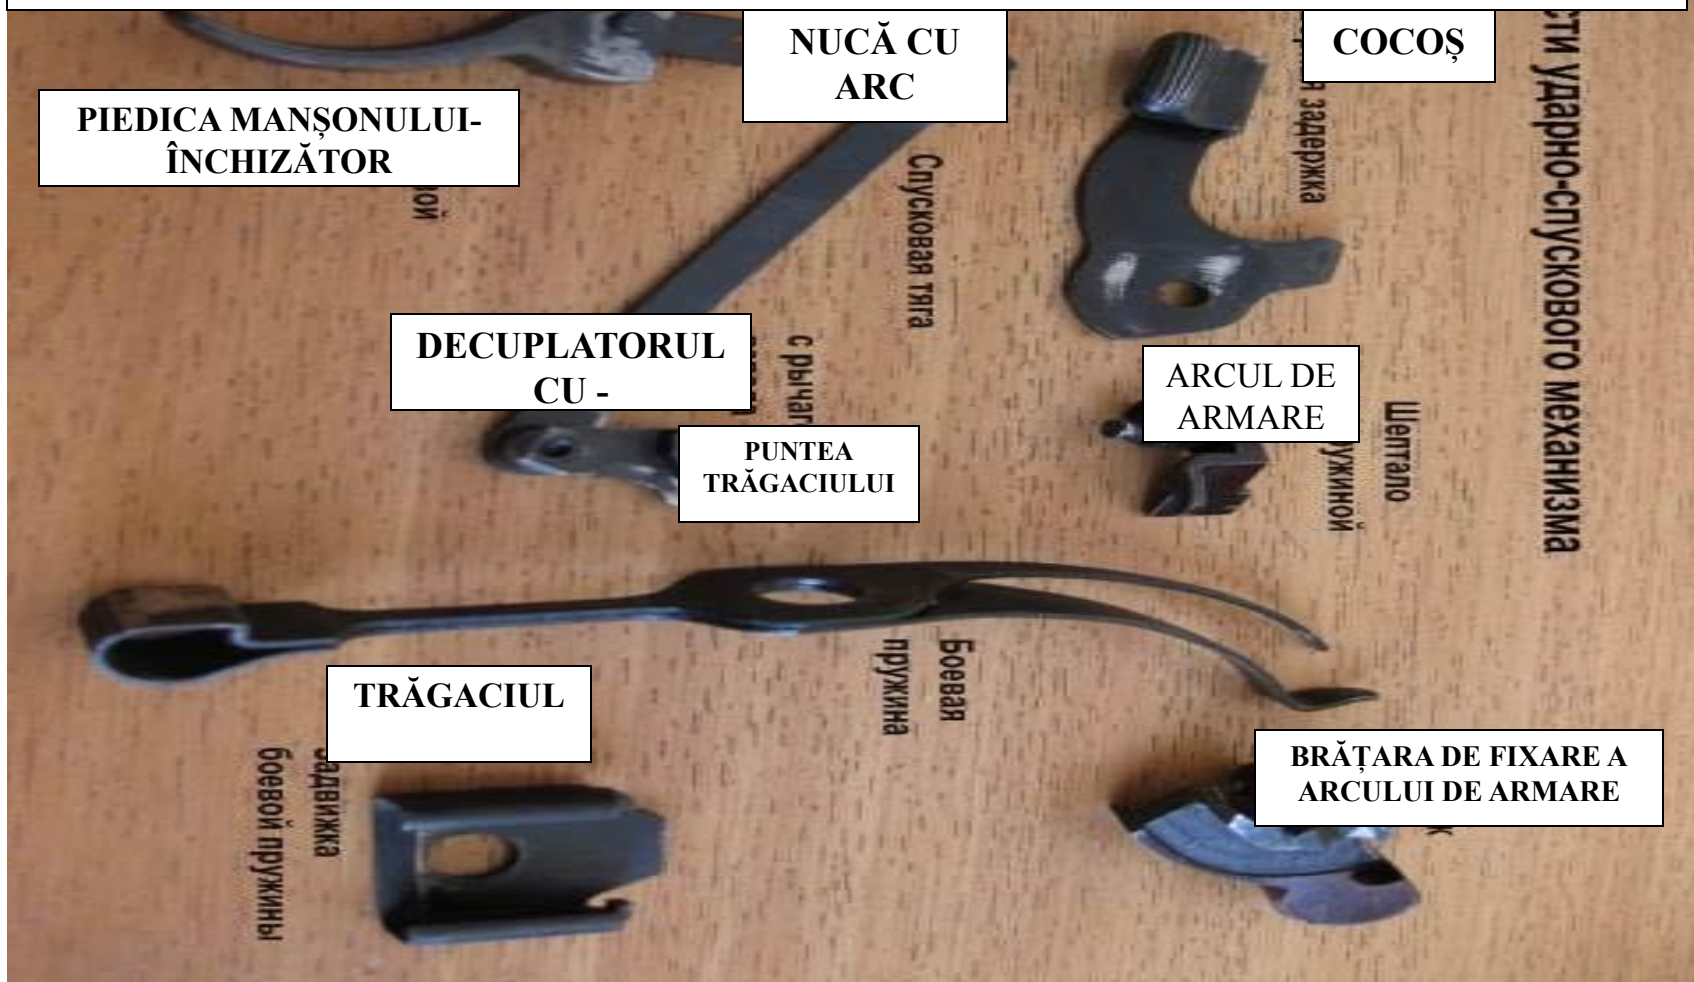

# CORPUL CU ȚEAVA ȘI GARDA TRĂGACIULUI

ȚEAVA

GARDA  
TRĂGACIULUI

BAZA  
MINERULUI

**MANȘON-ÎNCHIZĂTOR**

**PERCUTOR**

**PIEDICA DE SIGURANȚĂ**

**EXTRACTOR**

**ARCUL READUCĂTOR**

**CAPĂȚUL  
ÎNGUST**

**CAPĂȚUL  
LARG**

**PLĂSELELE  
MÎNERULUI CU  
ȘURUBUL ACESTUIA**

**ÎNCĂRCĂTOR**

**CU CAPACITATEA DE 8 CARTUȘE**

# PIESELE MECANISMULUI DE DARE A FOCULUI ȘI PIEDICA MANȘONULUI - ÎNCHIZĂTOR

## PISTOL MACAROV DEMONTAT COMPLET

ÎN AFARĂ DE  
ÎNCĂRCĂTOR