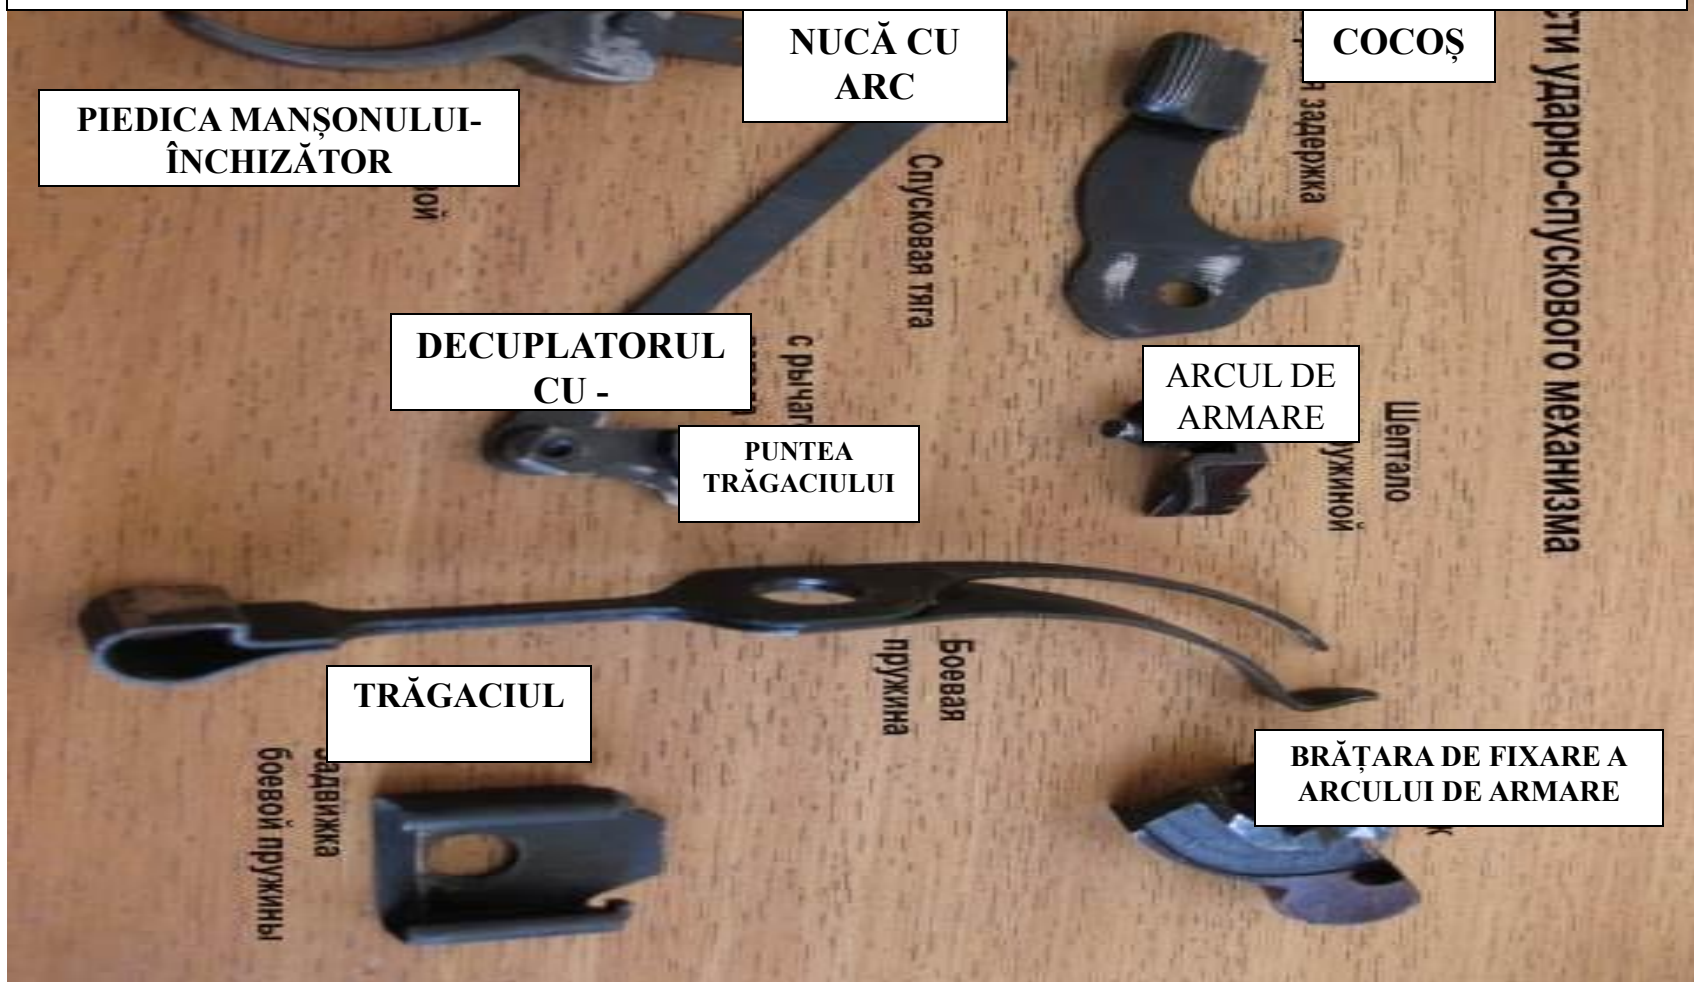

PISTOLUL MACAROV

calibrul 9 mm în imagini

CORPUL CU ȚEAVA ȘI GARDA TRĂGACIULUI

ȚEAVA

GARDA
TRĂGACIULUI

BAZA
MINERULUI

MANȘON-ÎNCHIZĂTOR

PERCUTOR

PIEDICA DE SIGURANȚĂ

EXTRACTOR

ARCUL READUCĂTOR

**CAPĂȚUL
ÎNGUST**

**CAPĂȚUL
LARG**

**PLĂSELELE
MÎNERULUI CU
ȘURUBUL ACESTUIA**

ÎNCĂRCĂTOR

CU CAPACITATEA DE 8 CARTUȘE

Accesoriile pistolului Macarov

PIESELE MECANISMULUI DE DARE A FOCULUI ȘI PIEDICA MANȘONULUI - ÎNCHIZĂTOR

PISTOL MACAROV DEMONTAT COMPLET

ÎN AFARĂ DE
ÎNCĂRCĂTOR