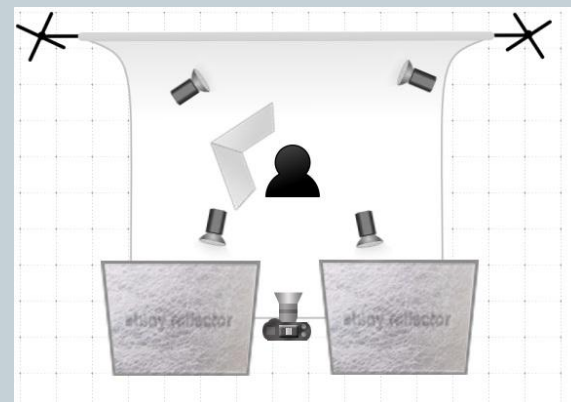

Итоговая контрольная

**КУРС КИНООПЕРАТОРСВО
СПБГУКИТ
УСАЧЕВА АЛЕНА**

Свето – теневой рисунок

БЮСТ ВЕНЕРА

- ISO 800
- 50 mm
- f 4
- 1/320 sec

Свето – тональный рисунок

- ISO 800
- 50mm
- f 4
- 1/320 sec

Портрет

Референс

- ISO 400
- 14mm
- f 4,5
- 1/40

● ISO 200 30mm

● f 8 1/320

● ISO 200 14mm

● f 4.0 1/400 sec

- ISO 100 30 mm
- F 4,5 1/500sec