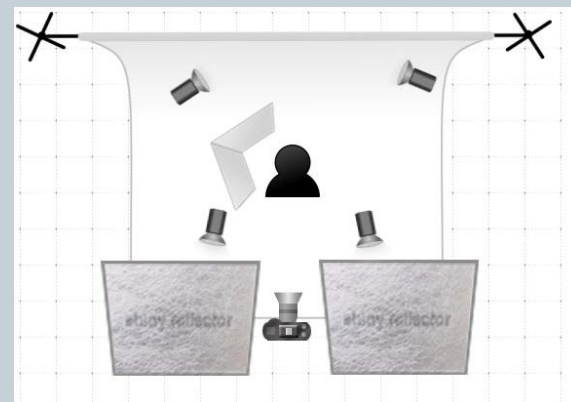

## Свето – теневой рисунок

БЮСТ ВЕНЕРА

- ISO 800
- 50 mm
- f 4
- 1/320 sec

# Свето – тональный рисунок

- ISO 800
- 50mm
- f 4
- 1/320 sec