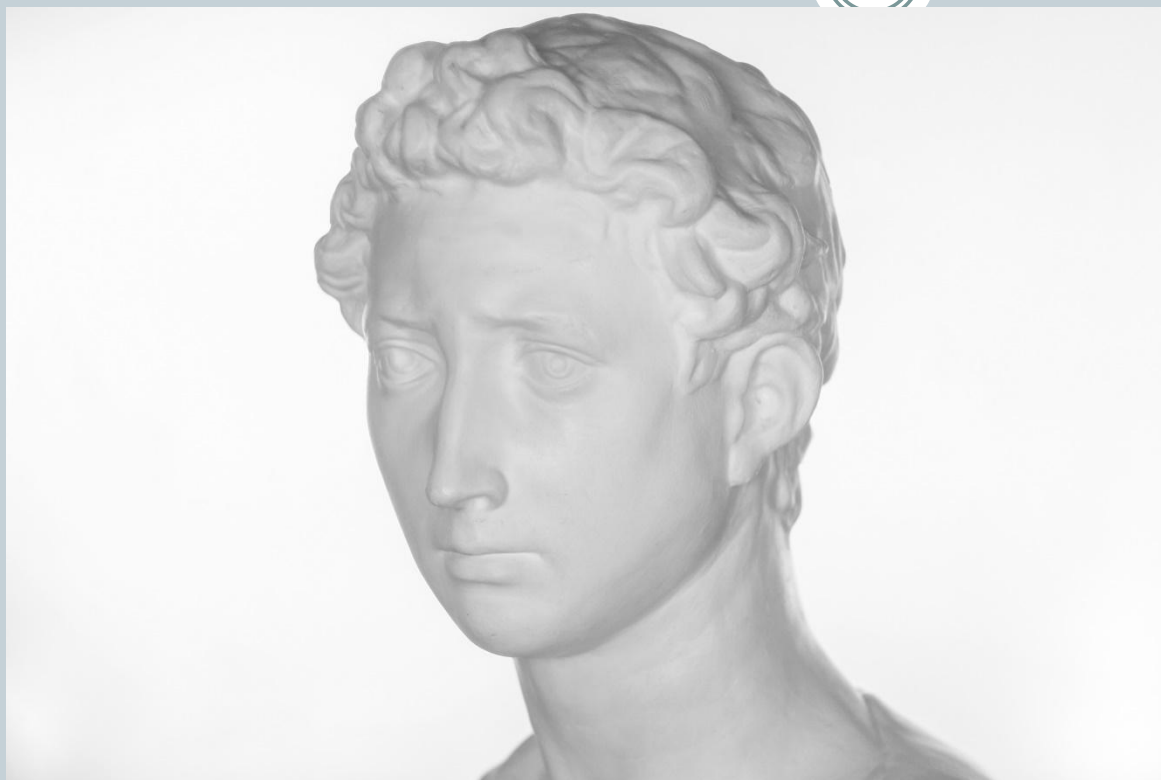

## Свето – теневой рисунок

БЮСТ ВЕНЕРА

- ISO 800
- 50 mm
- f 4
- 1/320 sec

# Свето – тональный рисунок

- ISO 800
- 50mm
- f 4
- 1/320 sec

# Портрет