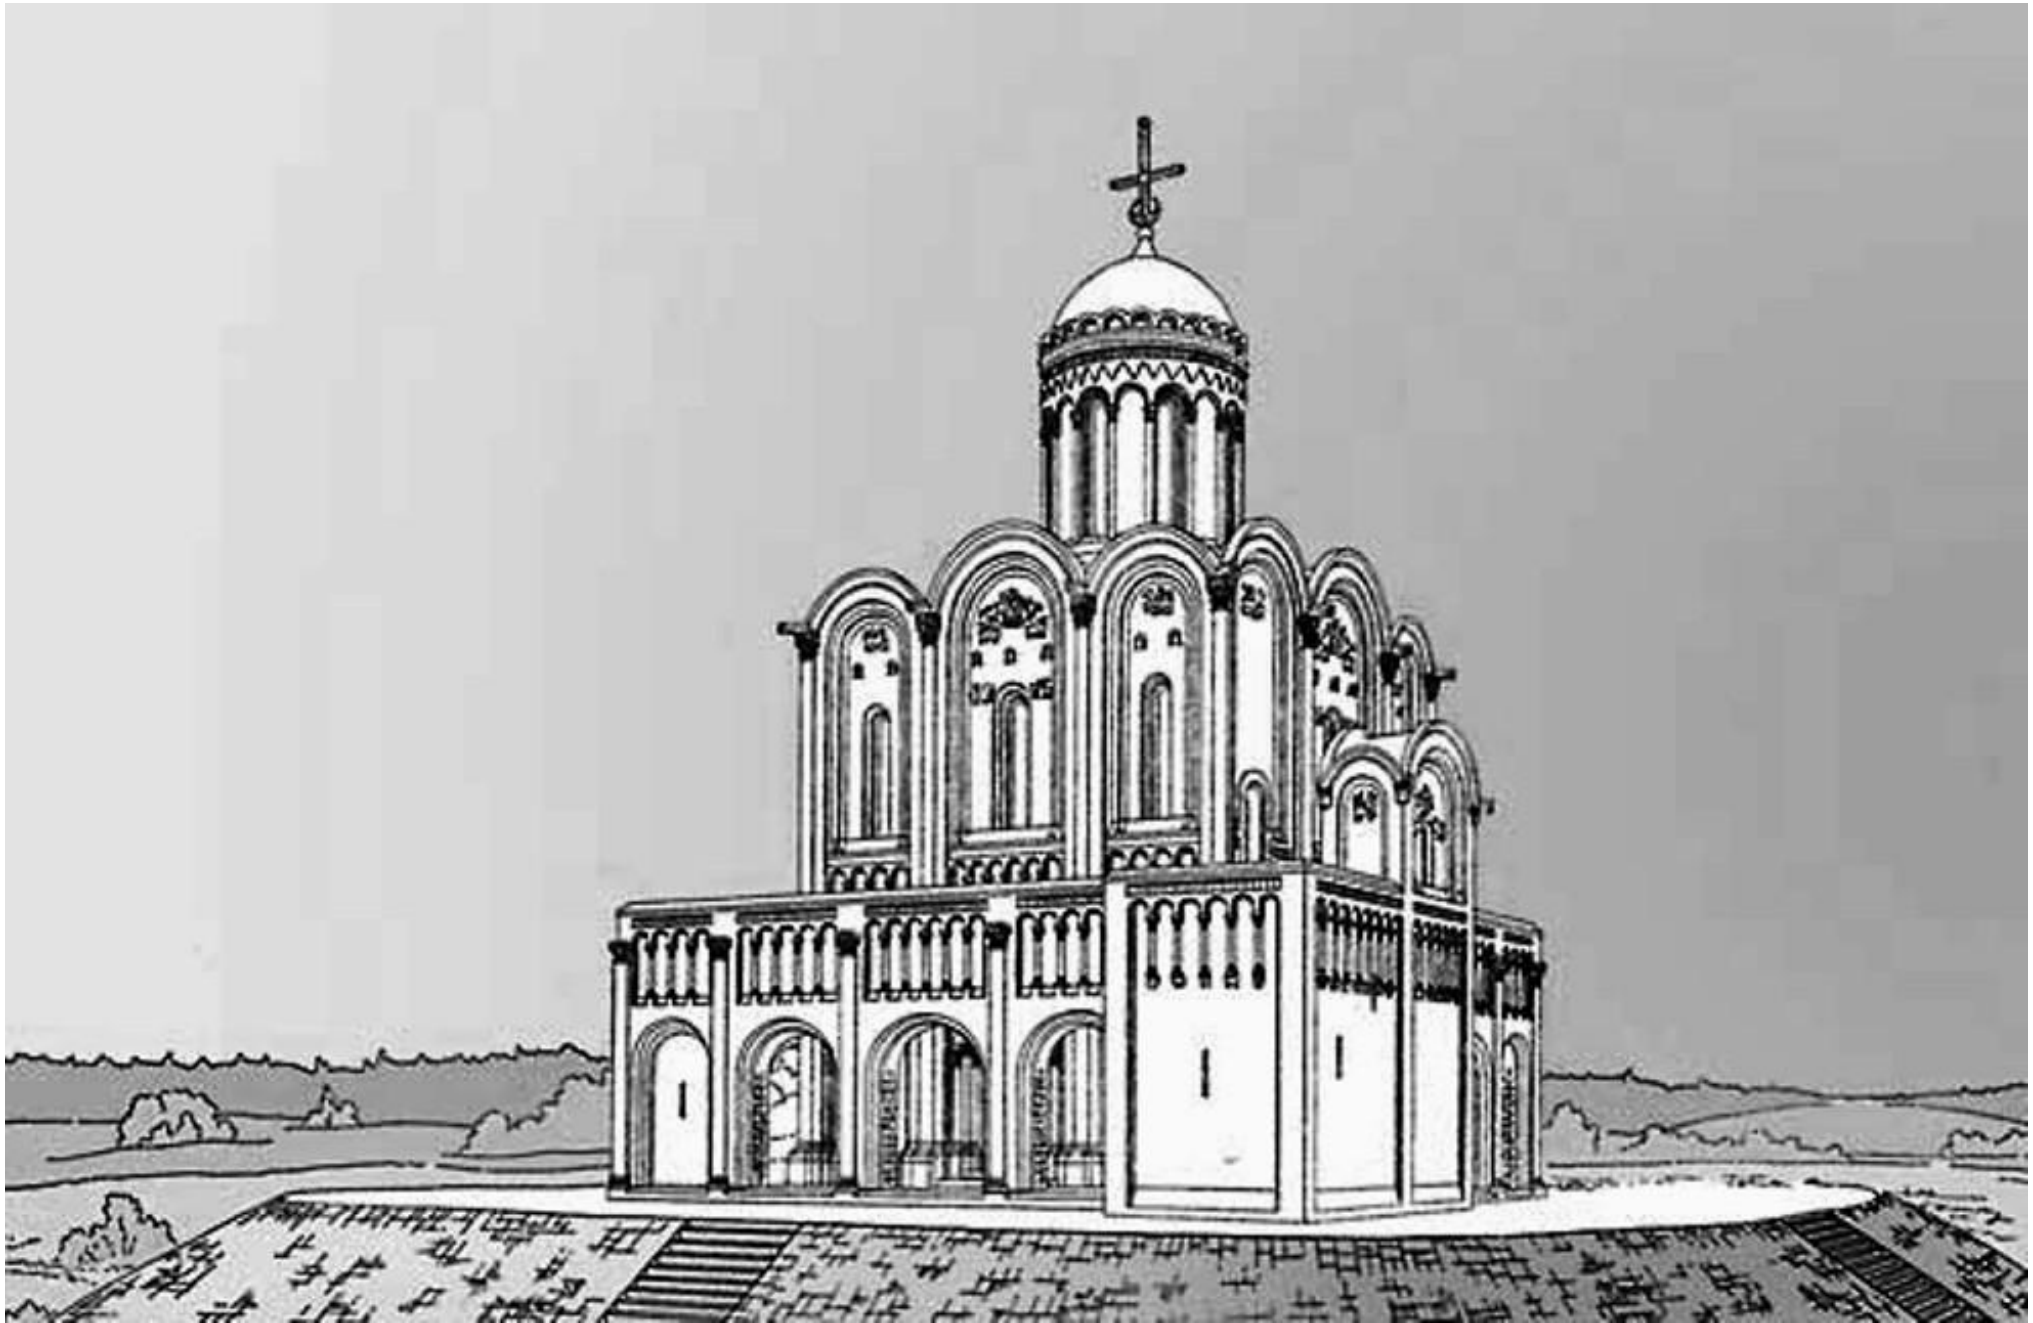

Церковь  
Рождества  
Богородицы в  
Боголюбове,  
1158 – 1160 гг.

# Владимир. Древние валы и Золотые ворота.

Владимир Золотые ворота, 1164 г.