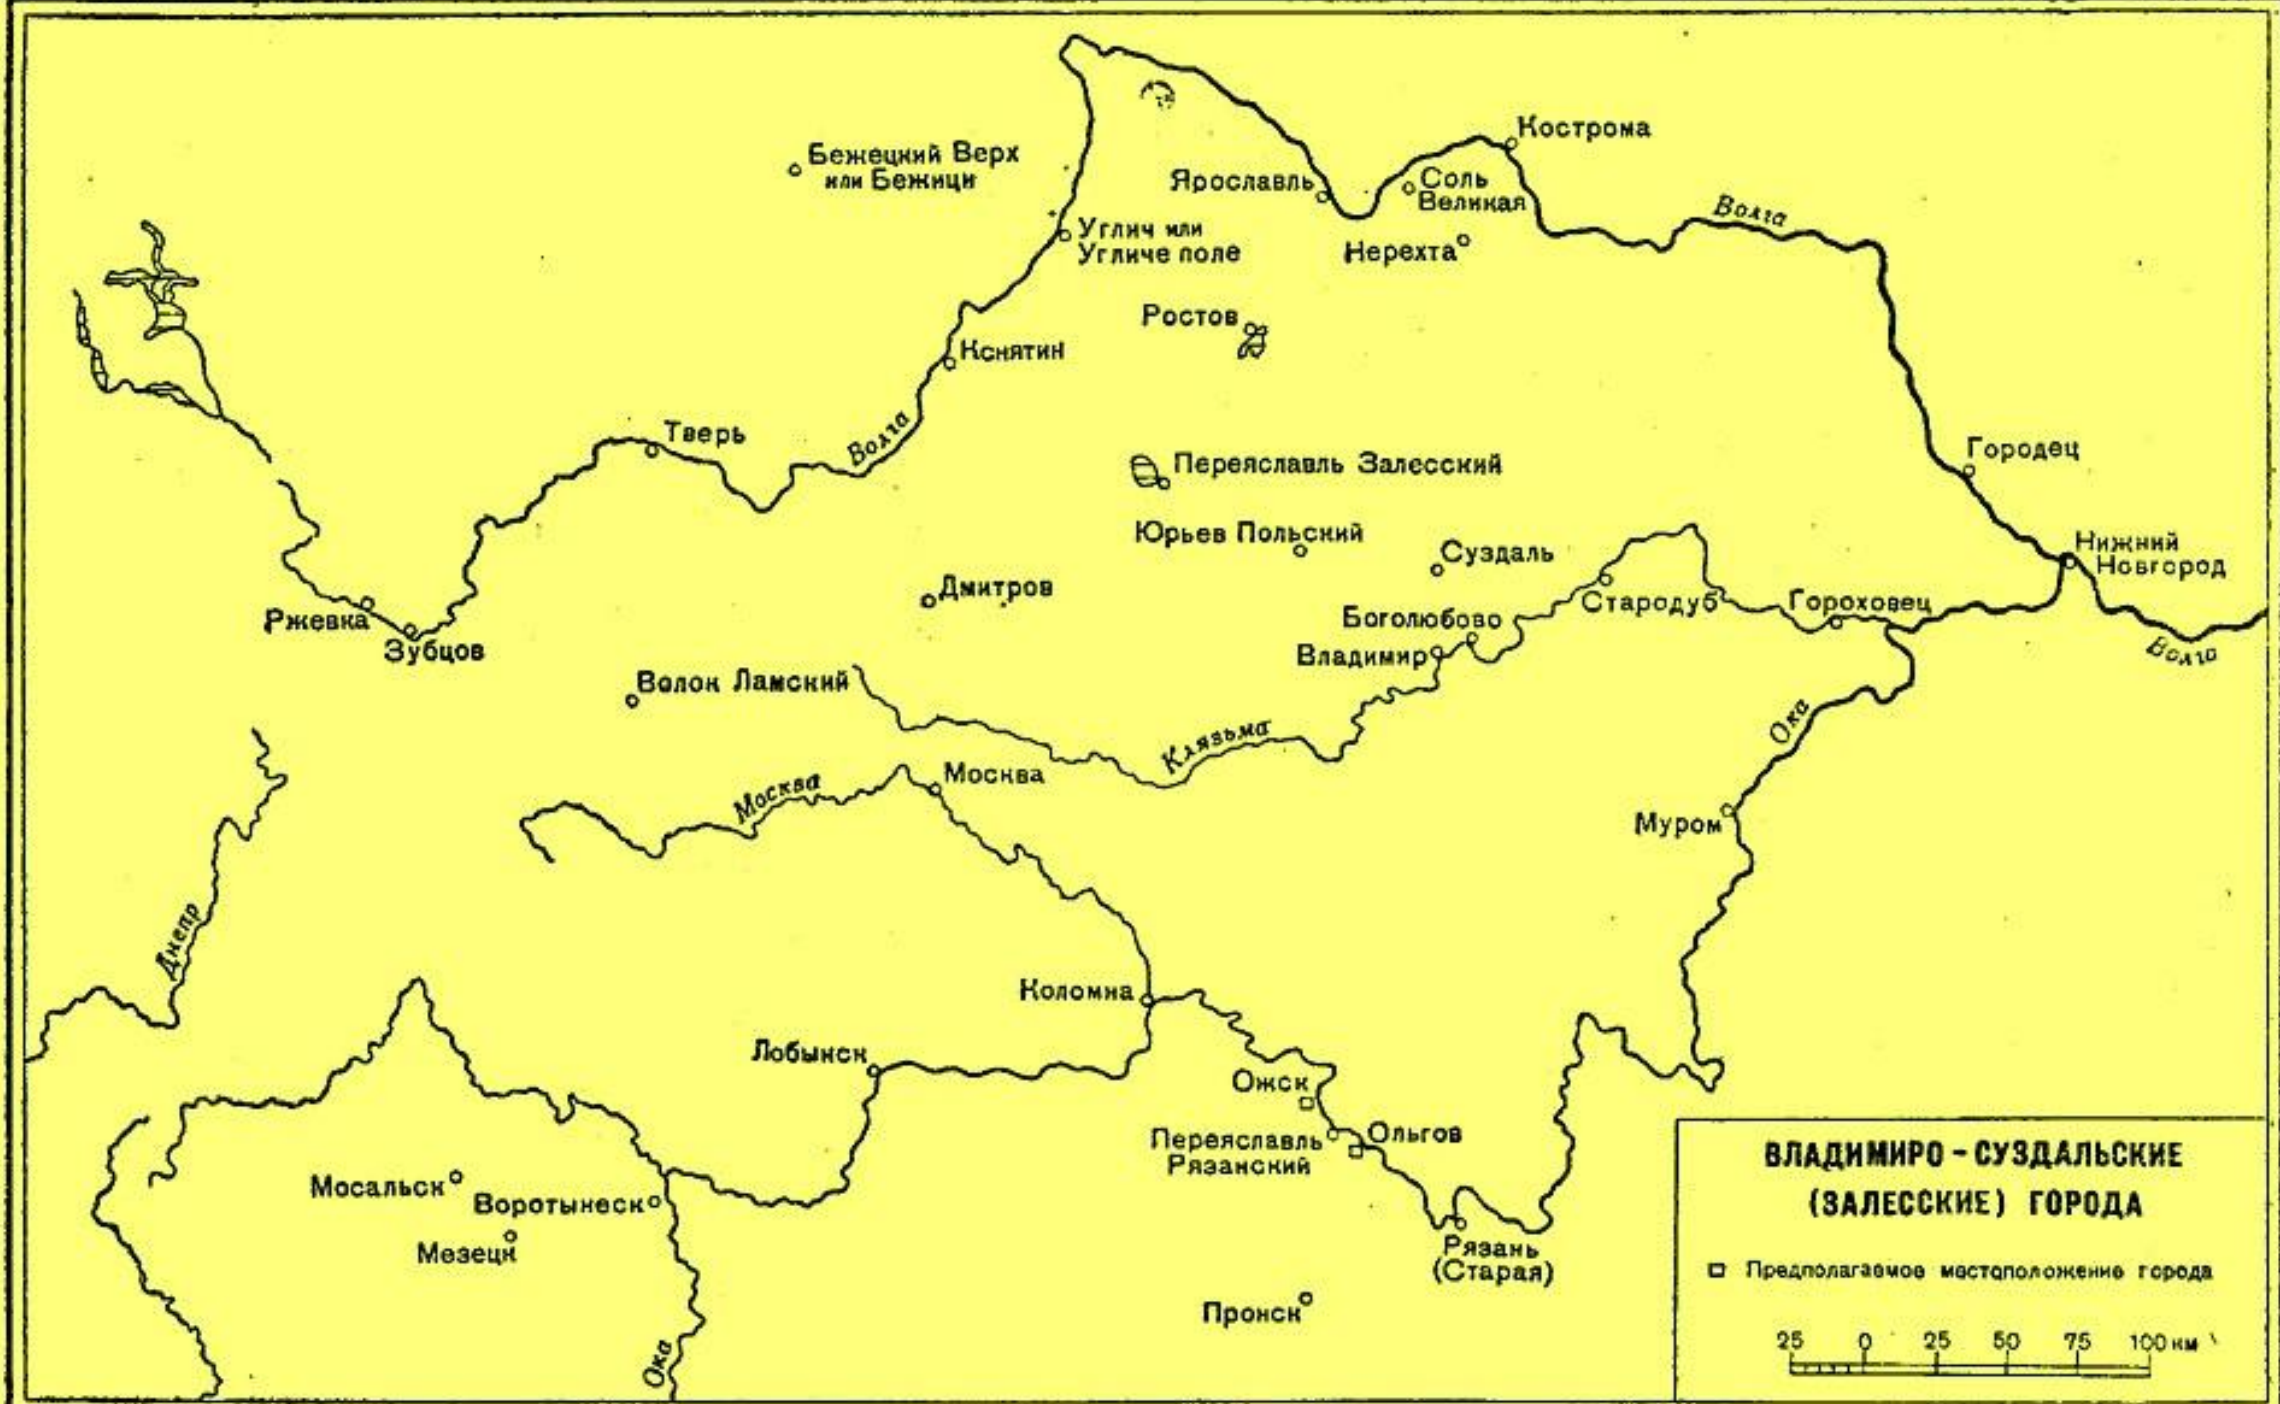

София  
новгородская в  
11 в.  
Реконструкция.

Софийский собор в  
Полоцке 1050-е гг.

Софийский собор в  
Полоцке в 11 в.  
Реконструкция.

Иск-во периода феодальной  
раздробленности (12-13 вв.).

Владими́ро-Сузда́льское княжество