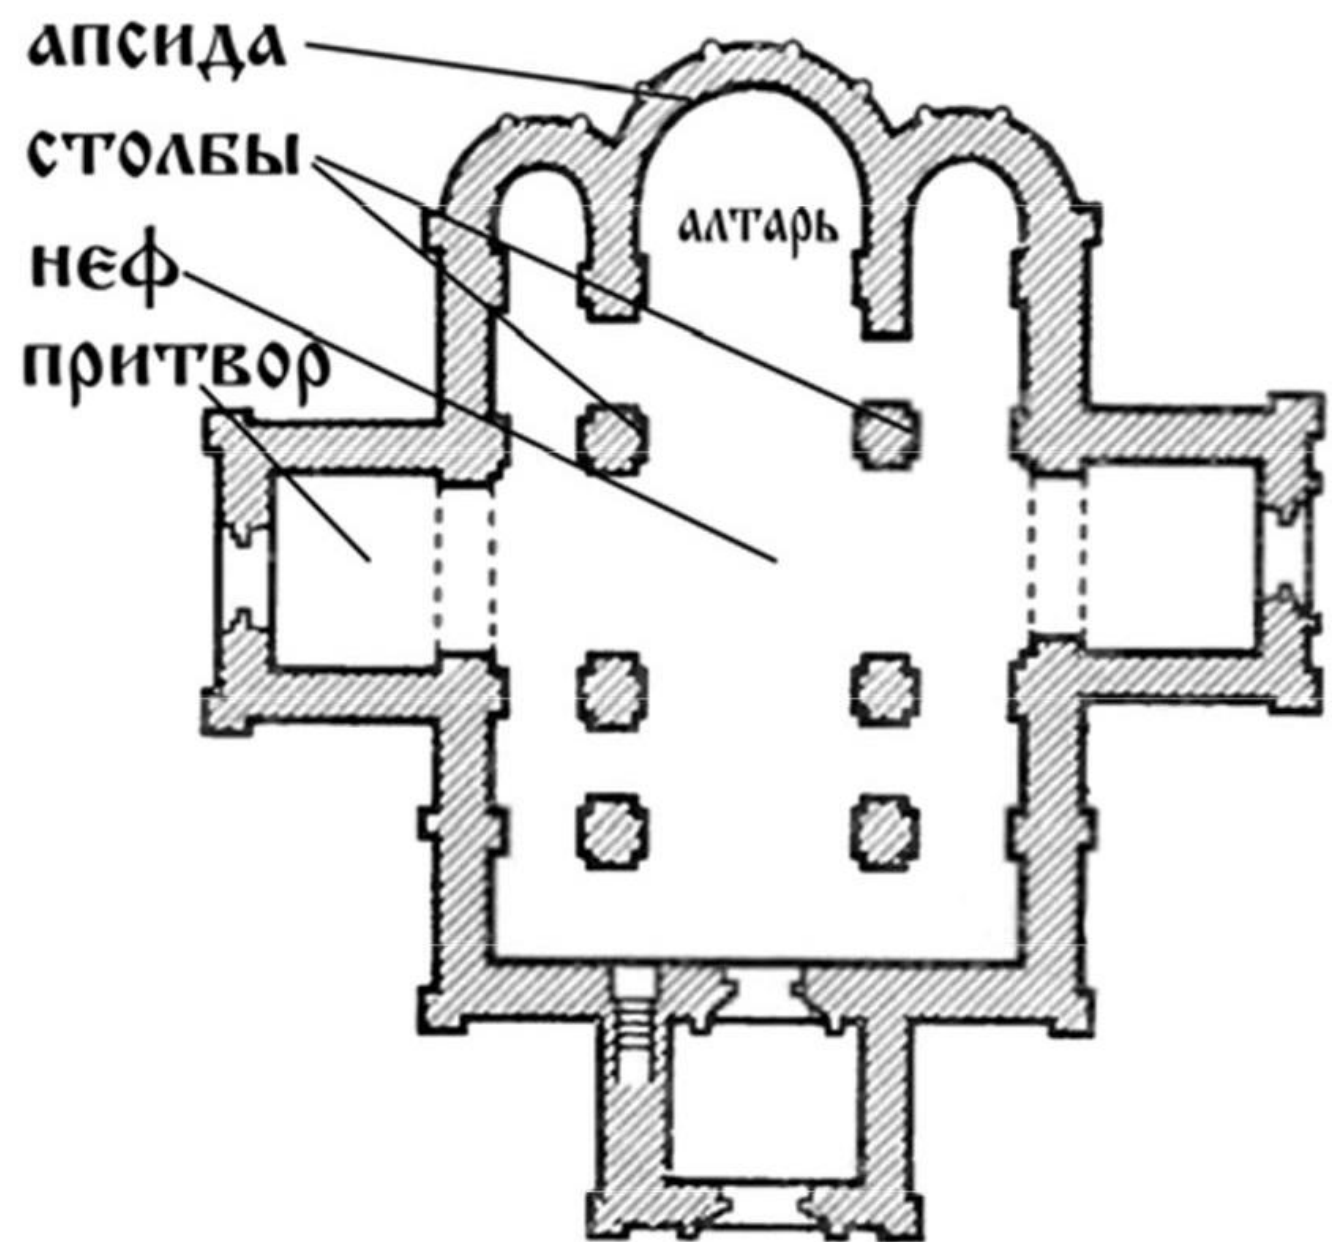

**ВЛАДИМИРО - СУЗДАЛЬСКИЕ  
(ЗАЛЕСКИЕ) ГОРОДА**

□ Предполагаемое местоположение города

Строение  
одноглавого  
древнерусского  
храма

Церковь Рождества  
Богородицы в Боголюбове,  
1158 – 1160 гг. Перестроена в  
18 в.