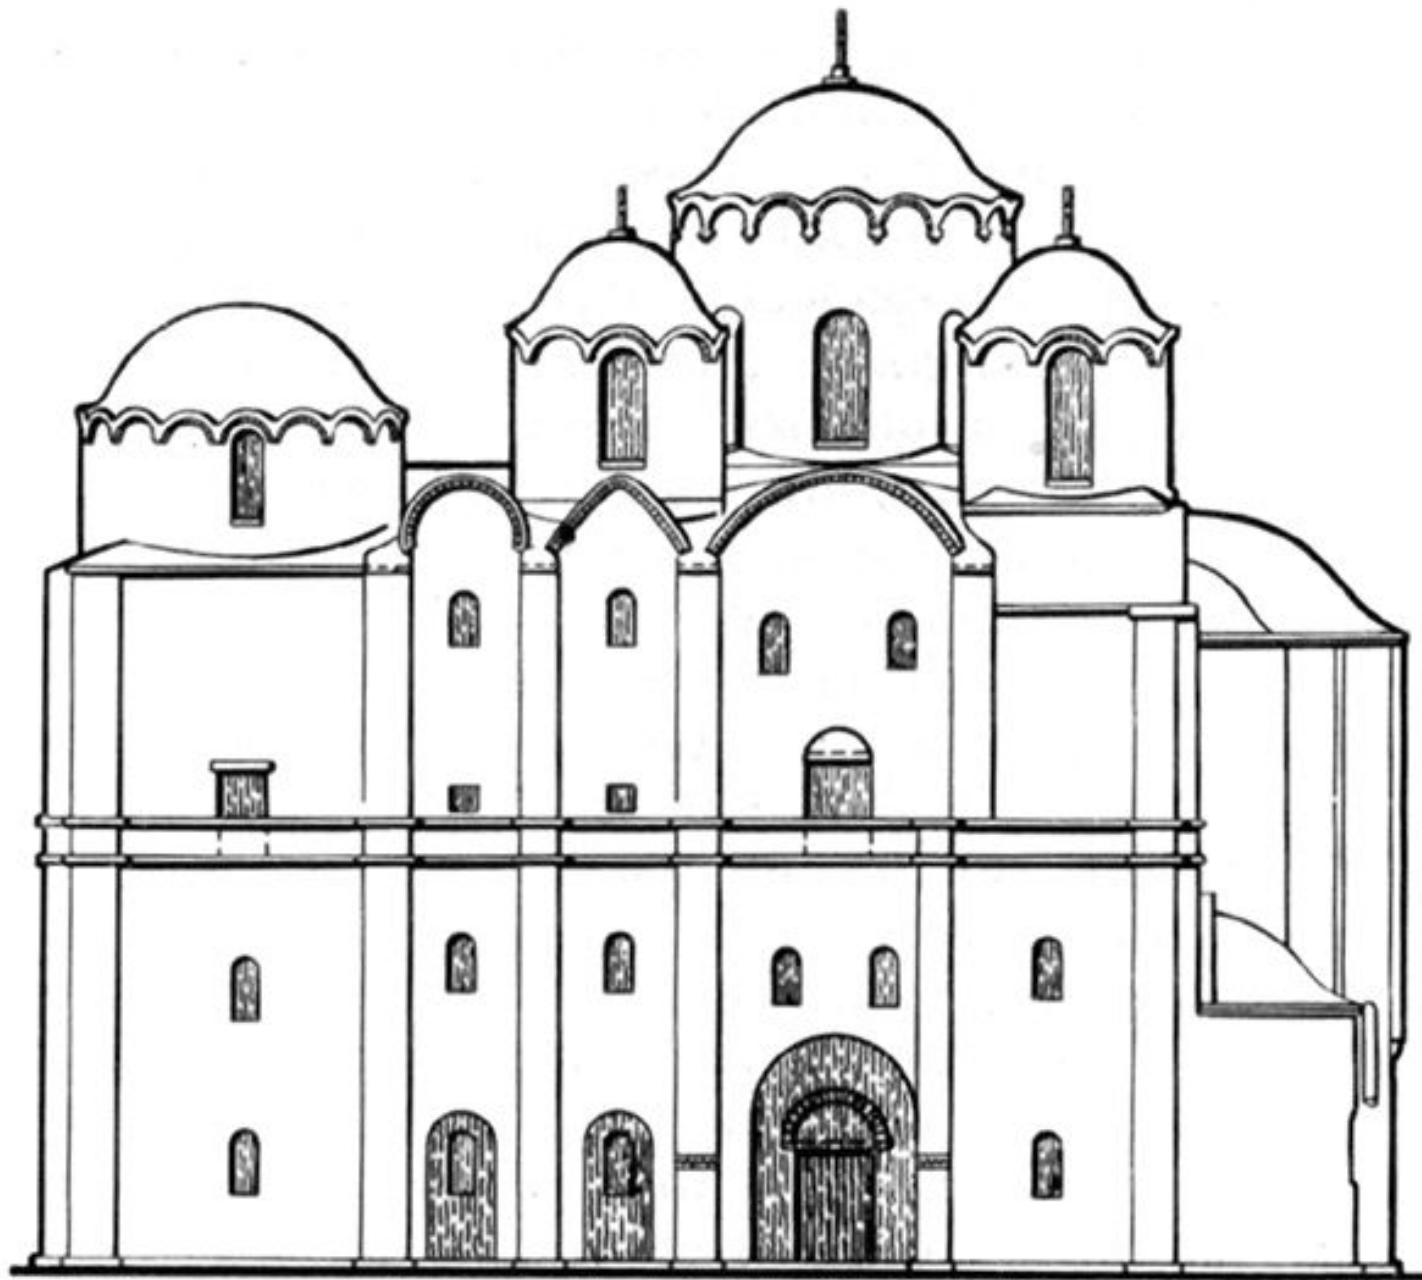

Архитектура Киевской Руси (11 в.)  
Эпоха монументального строительства.  
Софии

Софийский собор в  
Киеве Заложен в 1037 г.

# София киевская в 11 в. Реконструкция.

Киевский собор Святой Софии.  
Успенский собор.

Софийский собор в Киеве. Реконструкция

Софийский собор в  
Новгороде 1045-55 гг.

Софийский собор в Новгороде. Восточный фасад.