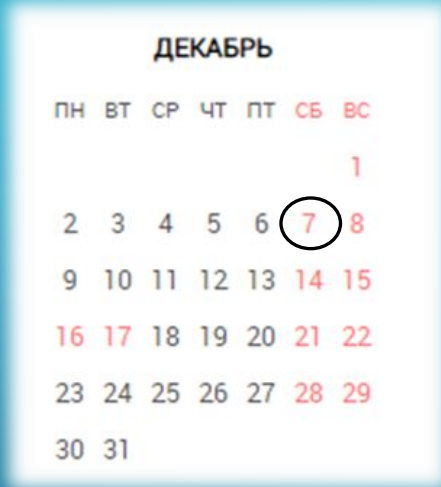

*В 1972 году совершился
запуск космического корабля
«Аполлон-17», совершившее
посадку на Луну*