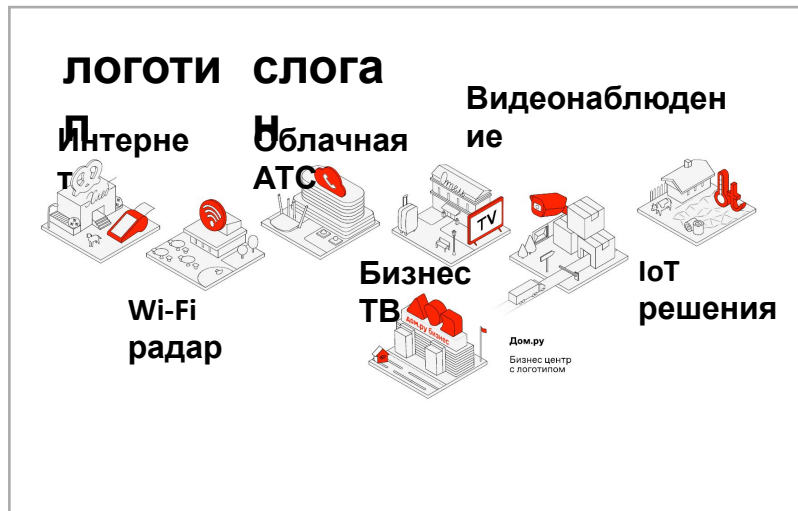

Вариант №2

1. В шапке ставим логотип, слоган «Бизнес на новом уровне»
2. Добавляем названия продуктов над каждой плиткой с отраслью: Интернет, Wi-Fi радар, Облачная АТС, Бизнес ТВ, Видеонаблюдение, IoT решения (это название уточним)
3. На нижней части подложки разместить лого + контактный блок.