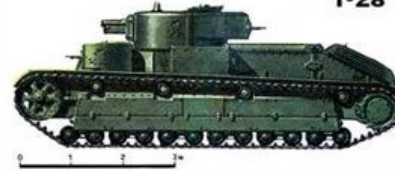

Огнеметных танков и телеуправляемых, Вермахт так же не имел.

Огнемет Броня до 15 мм.

Огнемет Броня до 15 мм.

Пушки. 45мм x 2 и 76 мм Броня до 50 мм

Пушка 76 мм. Броня до 30 мм.

Пушка 75 мм. Броня до 60 мм.