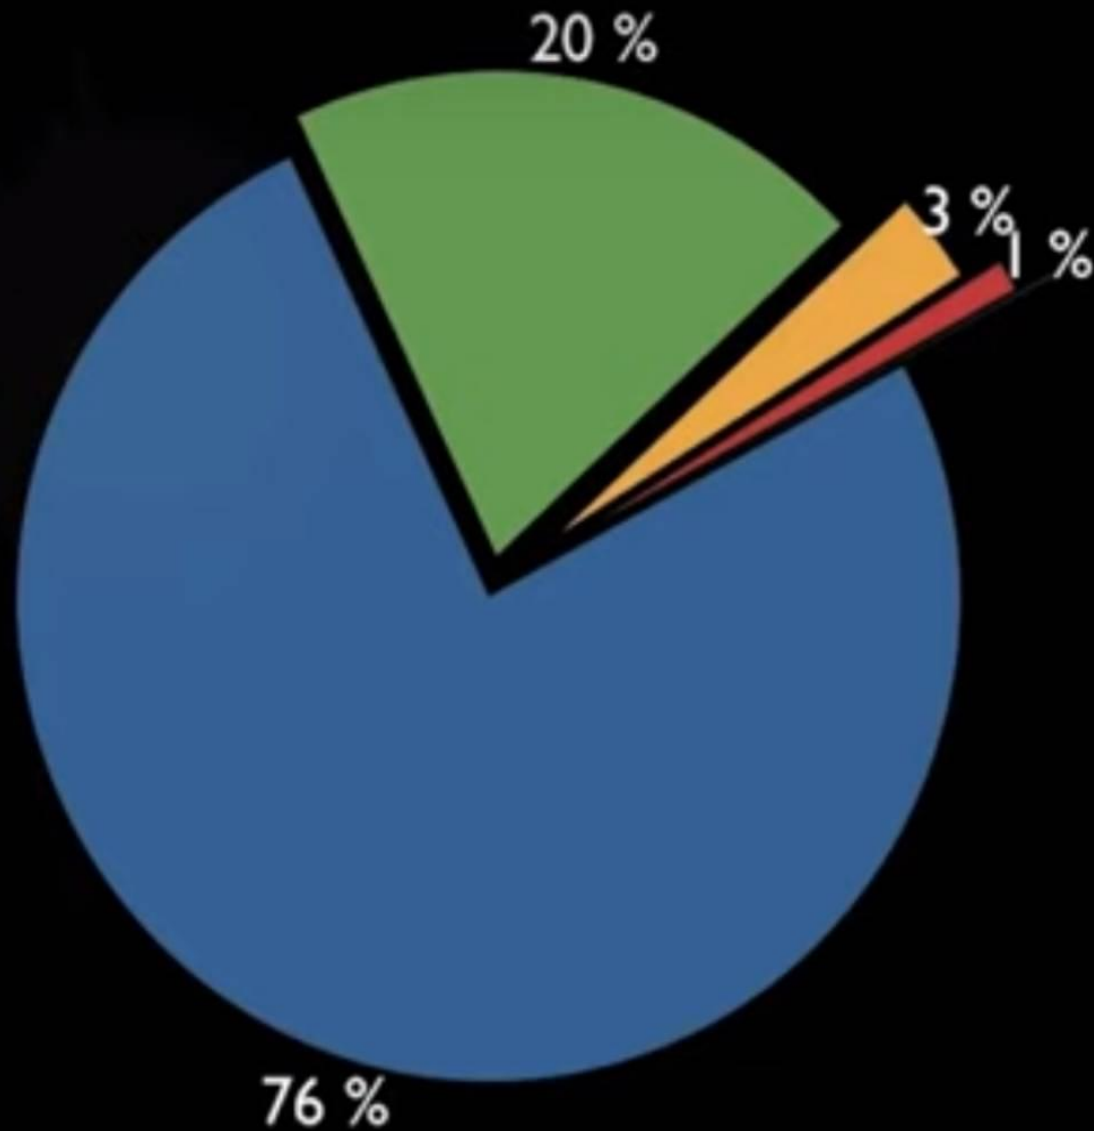

Composition Atmosphère

- **76% Azote**
- **20% Oxygène**
- **3% Vapeur Eau**
- **1% Gaz Rares**
- **0,0453% CO2 Naturel**
- **0.0036% CO2 Humain**