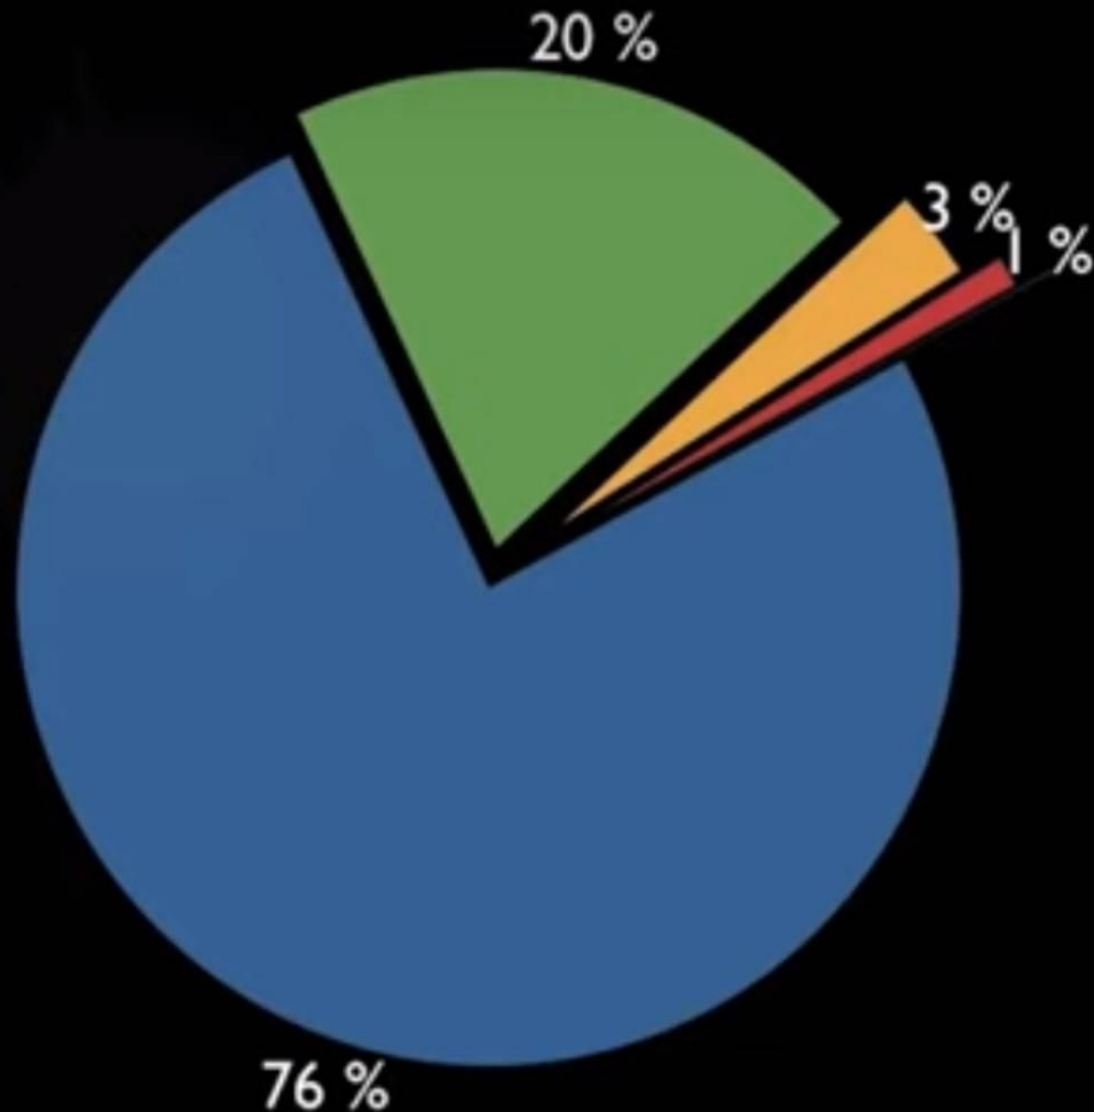

Composition Atmosphère

- **76% Azote**
- **20% Oxygène**
- **3% Vapeur Eau**
- **1% Gaz Rares**
- **0,0453% CO2 Naturel**
- **0.0018% CO2 Humain**