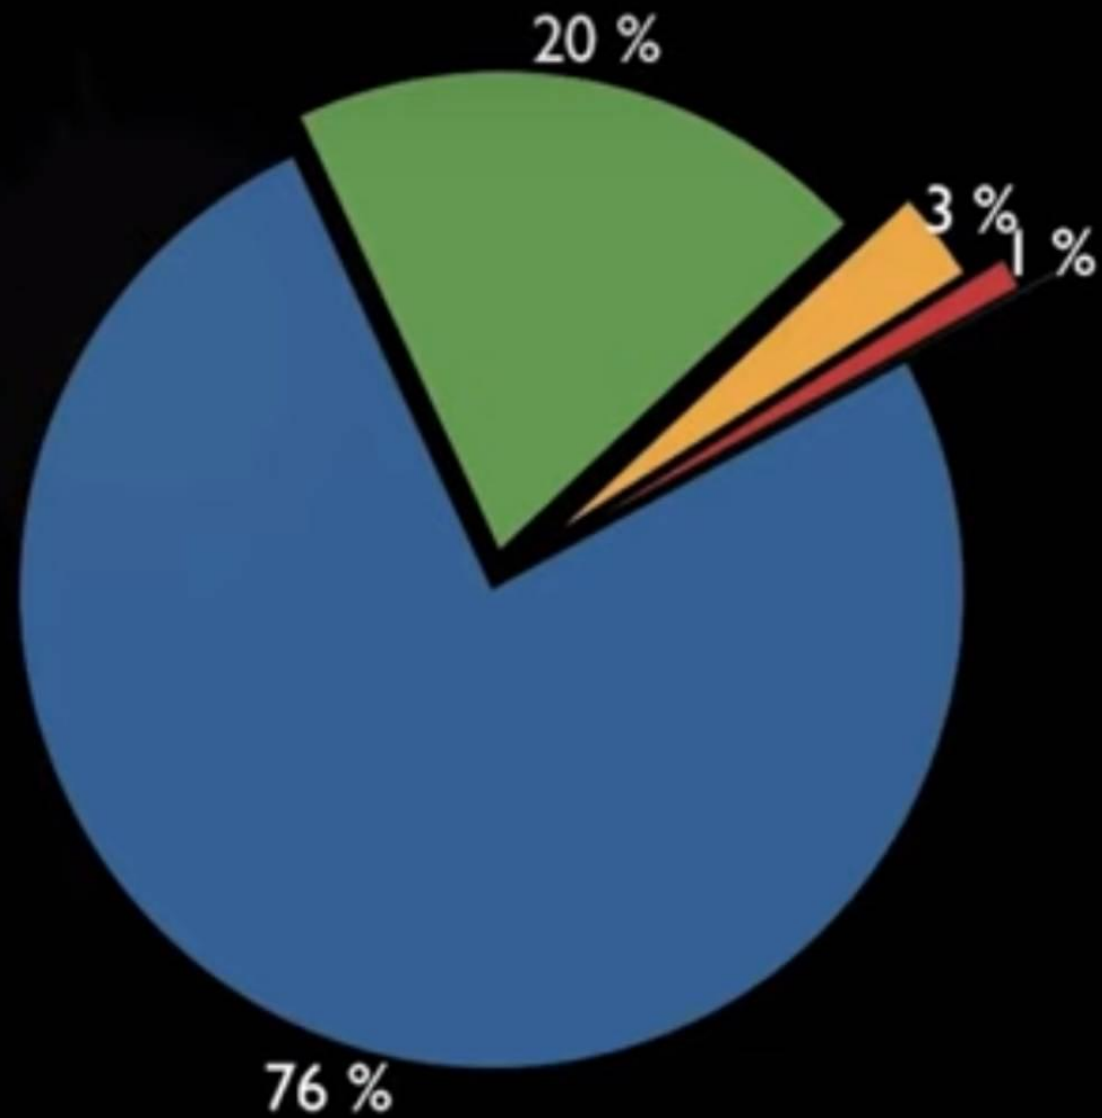

VERITE

sur le CO2

**Nous allons étudier
la composition
de l'atmosphère
de notre Terre**

Composition Atmosphère

76 % d'Azote

Composition Atmosphère

● 76% Azote

20 % d'Oxygène

Composition Atmosphère

- **76% Azote**
- **20% Oxygène**

3 % Vapeur d'Eau

Composition Atmosphère

- **76% Azote**
- **20% Oxygène**
- **3% Vapeur Eau**

1 % Gaz Rares

Composition Atmosphère

- **76% Azote**
- **20% Oxygène**
- **3% Vapeur Eau**
- **1% Gaz Rares**