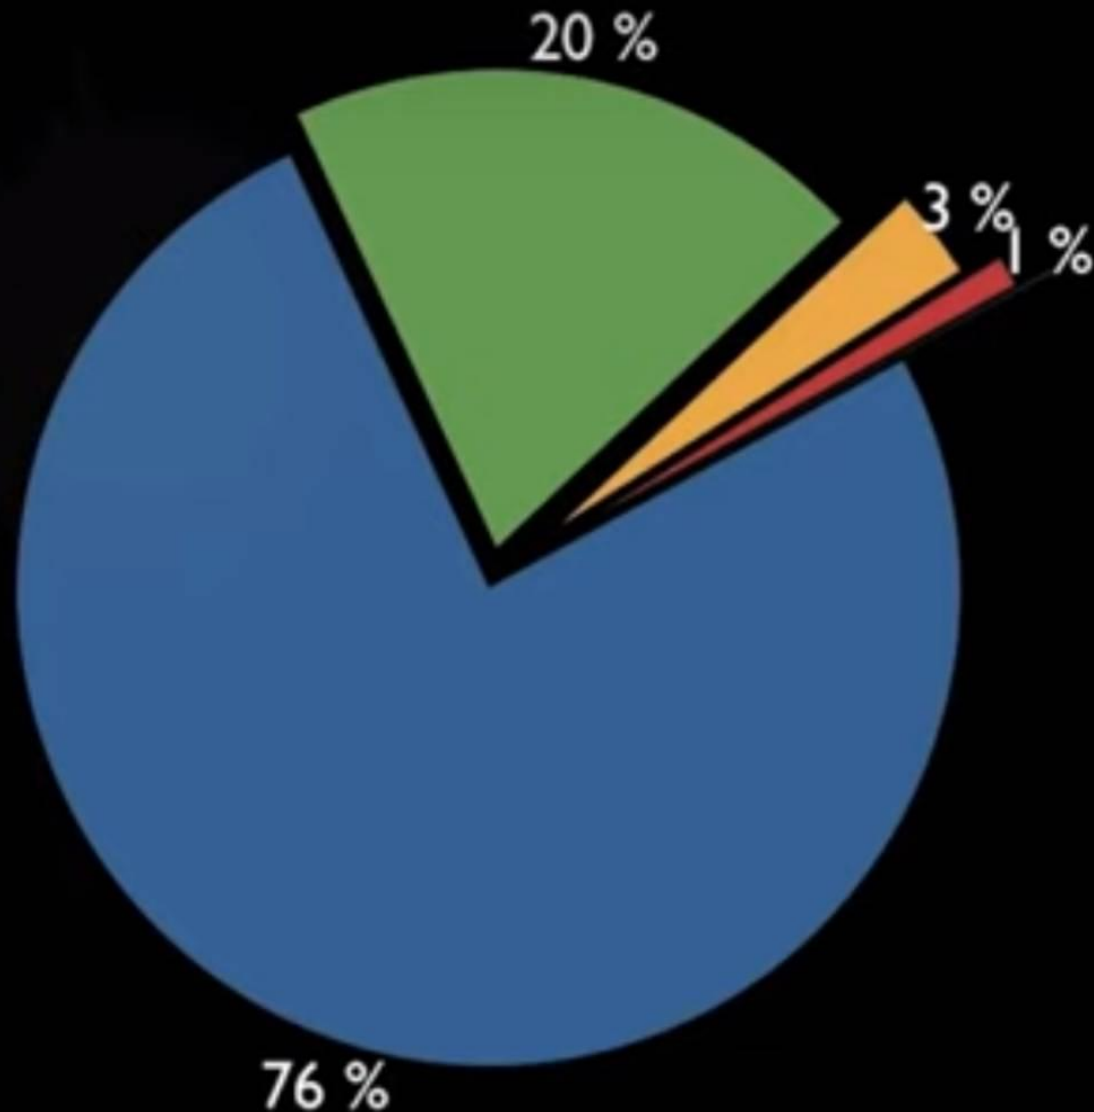

VERITE

sur le CO2

**Nous allons étudier
la composition
de l'atmosphère
de notre Terre**

Composition Atmosphère

76 % d'Azote

Composition Atmosphère

● 76% Azote

20 % d'Oxygène

**0,0453 % de CO2
Naturel**

Composition Atmosphère

- **76% Azote**
- **20% Oxygène**
- **3% Vapeur Eau**
- **1% Gaz Rares**
- **0,0453% CO2 Naturel**

**0,0018 % de CO2
Humain**

Composition Atmosphère

- **76% Azote**
- **20% Oxygène**
- **3% Vapeur Eau**
- **1% Gaz Rares**
- **0,0453% CO2 Naturel**
- **0.0018% CO2 Humain**

**Notre part
de CO2
est toute toute
toute petite**

Composition Atmosphère

- **76% Azote**
- **20% Oxygène**
- **3% Vapeur Eau**
- **1% Gaz Rares**
- **0,0453% CO2 Naturel**
- **0.0018% CO2 Humain**

**Quel changement
y aurait-il si demain
on arrêterait toute
production de CO₂ ?**