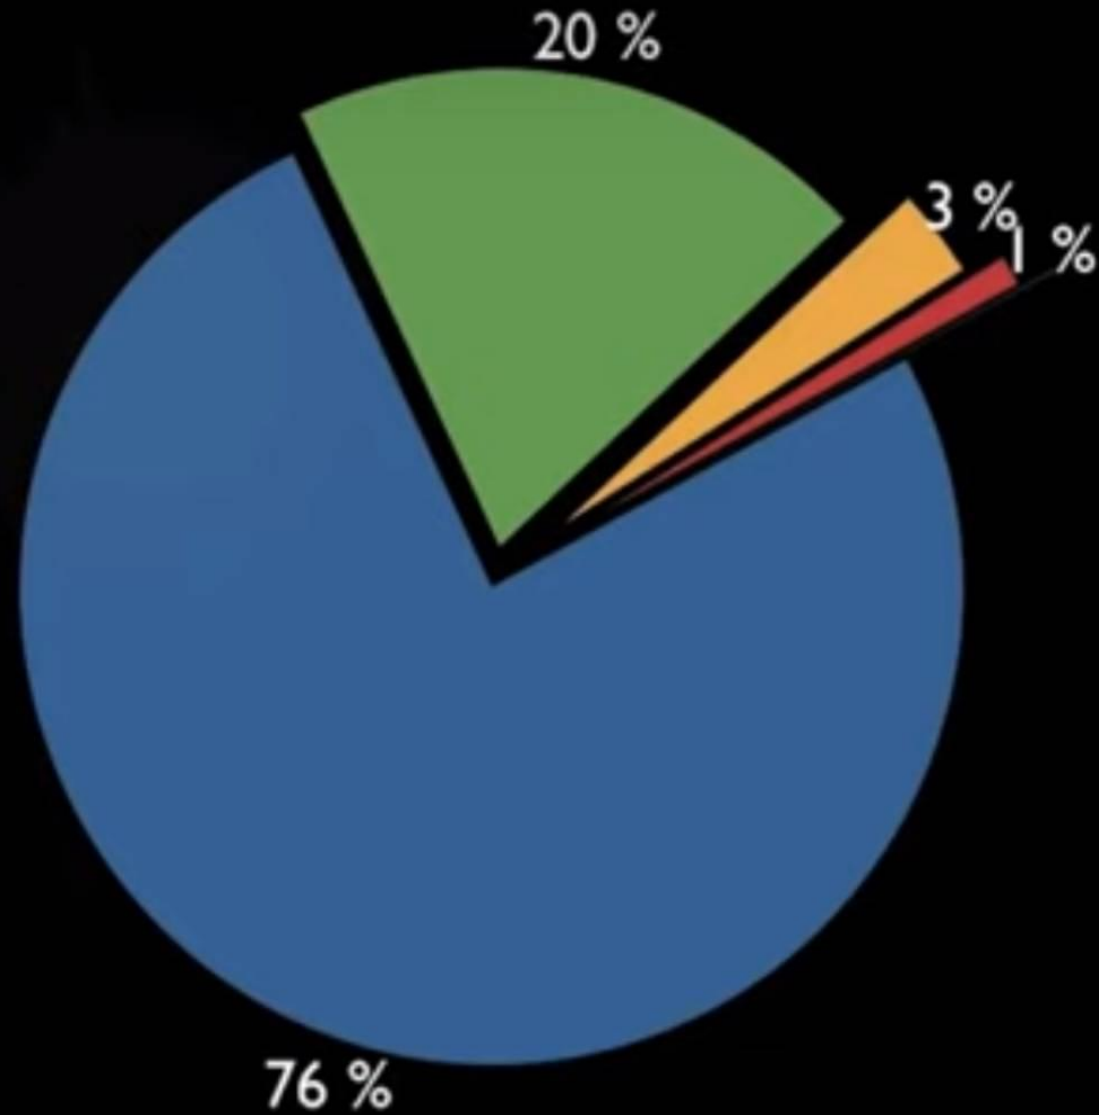

VERITE

sur le CO2

**Nous allons étudier
la composition
de l'atmosphère
de notre Terre**

Composition Atmosphère

76 % d'Azote

Composition Atmosphère

● 76% Azote

20 % d'Oxygène

Composition Atmosphère

- **76% Azote**
- **20% Oxygène**

3 % Vapeur d'Eau

Composition Atmosphère

- **76% Azote**
- **20% Oxygène**
- **3% Vapeur Eau**

1 % Gaz Rares

Composition Atmosphère

- **76% Azote**
- **20% Oxygène**
- **3% Vapeur Eau**
- **1% Gaz Rares**