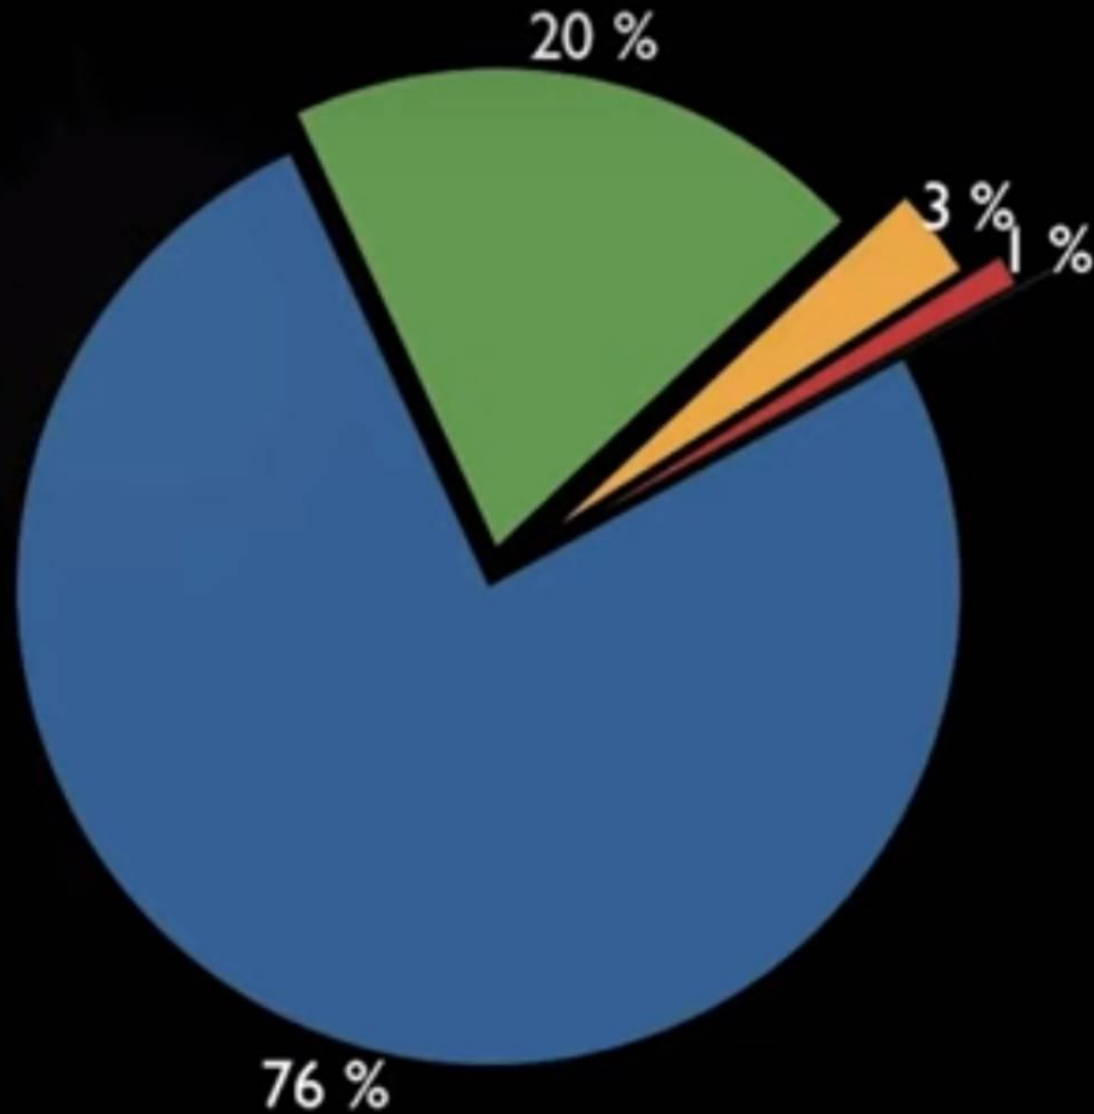

VERITE

sur le CO2

**Nous allons étudier
la composition
de l'atmosphère
de notre Terre**

Composition Atmosphère

76 % d'Azote

Composition Atmosphère

● 76% Azote

20 % d'Oxygène

Composition Atmosphère

- **76% Azote**
- **20% Oxygène**

3 % Vapeur d'Eau

Composition Atmosphère

- **76% Azote**
- **20% Oxygène**
- **3% Vapeur Eau**

1 % Gaz Rares

Composition Atmosphère

- **76% Azote**
- **20% Oxygène**
- **3% Vapeur Eau**
- **1% Gaz Rares**