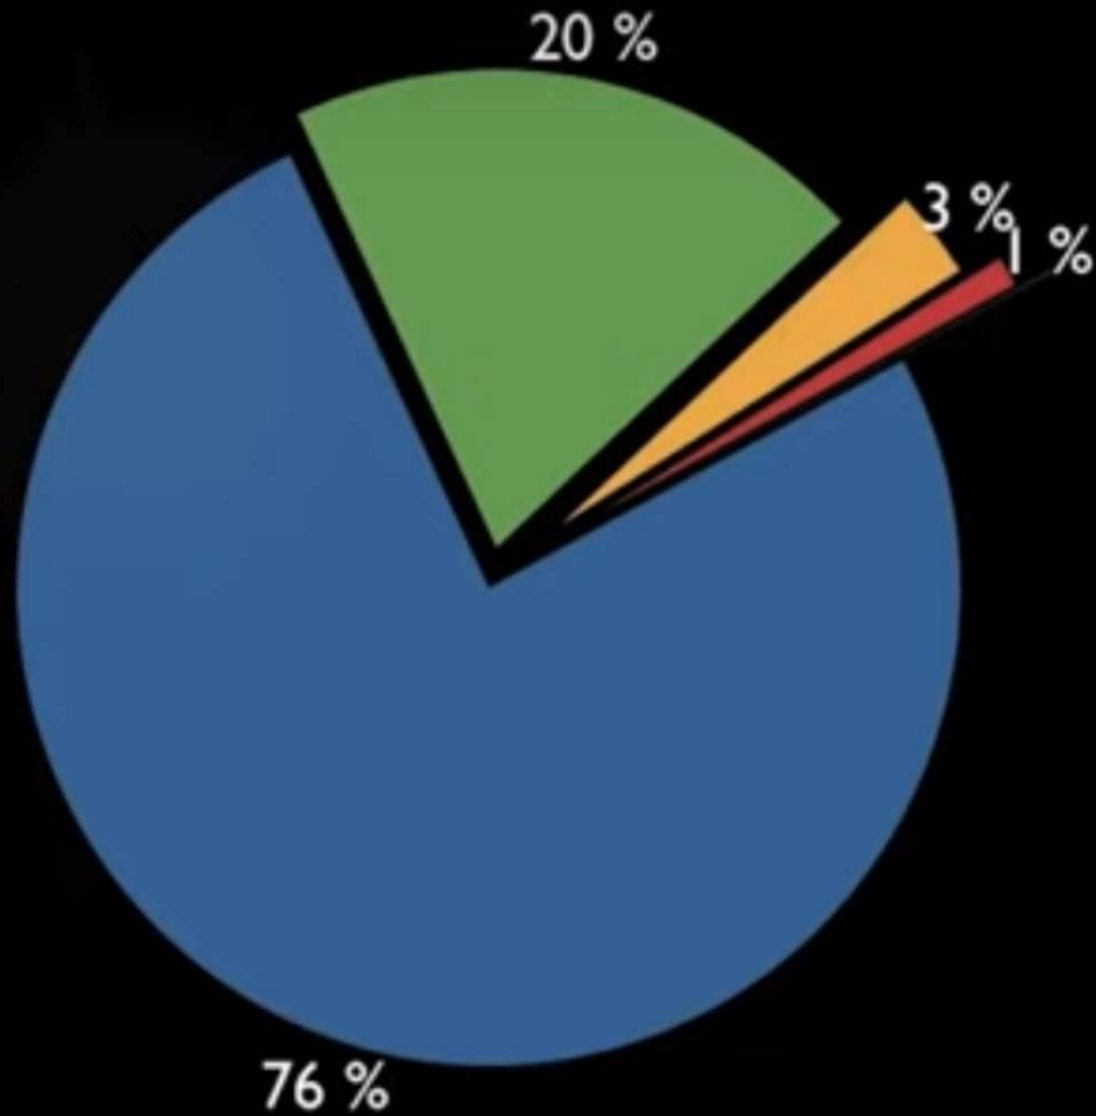

VERITE

sur le CO2

**Nous allons étudier
la composition
de l'atmosphère
de notre Terre**

Composition Atmosphère

76 % d'Azote

Composition Atmosphère

● 76% Azote

20 % d'Oxygène

Composition Atmosphère

- **76% Azote**
- **20% Oxygène**

3 % Vapeur d'Eau

Composition Atmosphère

- **76% Azote**
- **20% Oxygène**
- **3% Vapeur Eau**

1 % Gaz Rares

Composition Atmosphère

- **76% Azote**
- **20% Oxygène**
- **3% Vapeur Eau**
- **1% Gaz Rares**