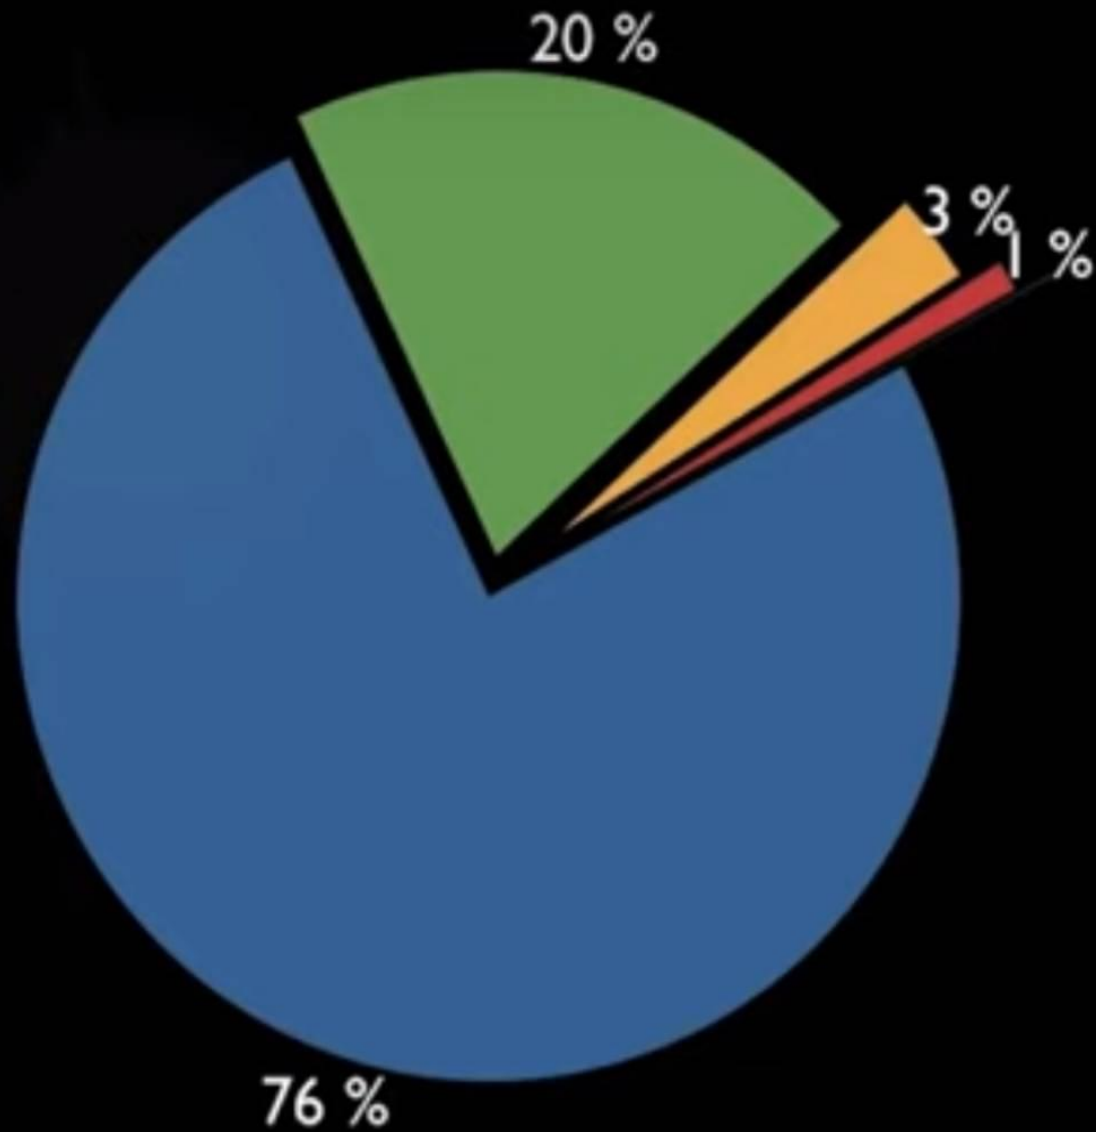

Composition Atmosphère

- **76% Azote**
- **20% Oxygène**
- **3% Vapeur Eau**
- **1% Gaz Rares**
- **0,0453% CO2 Naturel**
- **0.0000% CO2 Humain**