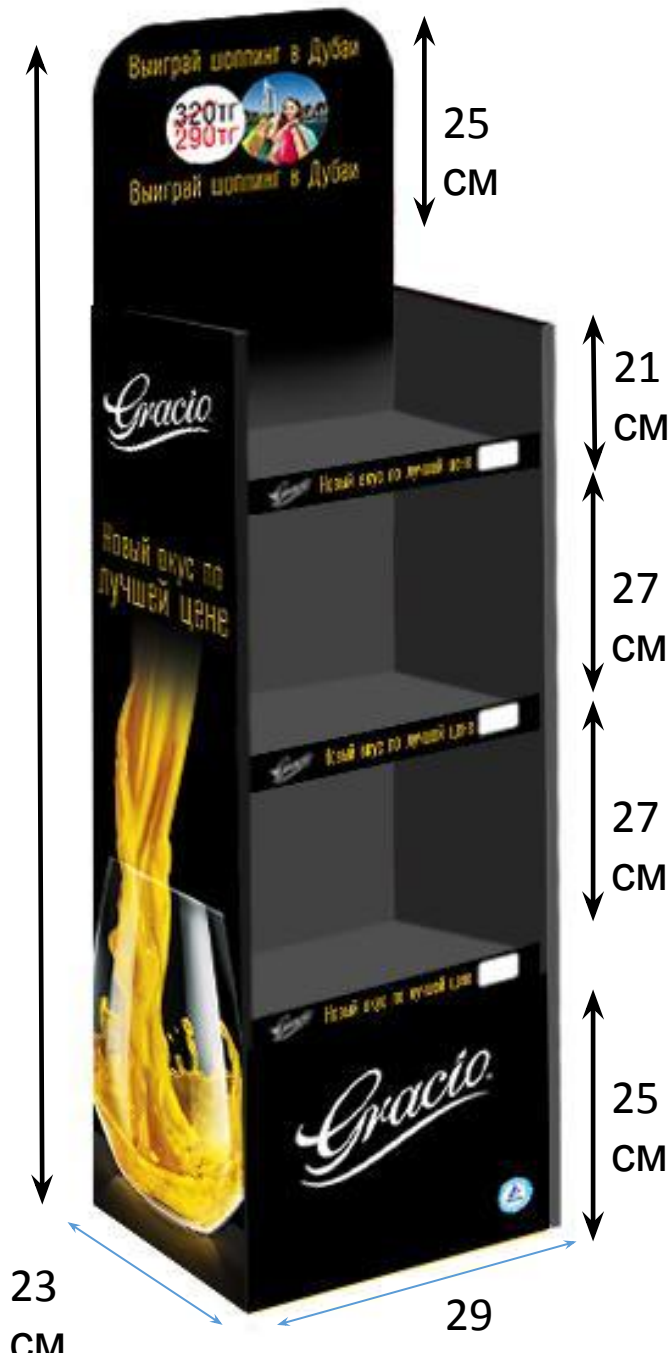

Ре-брендинг имеющихся POSM

Размеры в
сантиметрах

Gracie®

Gracie

Картонная полка

125
CM

Gracio

Остров 60*60