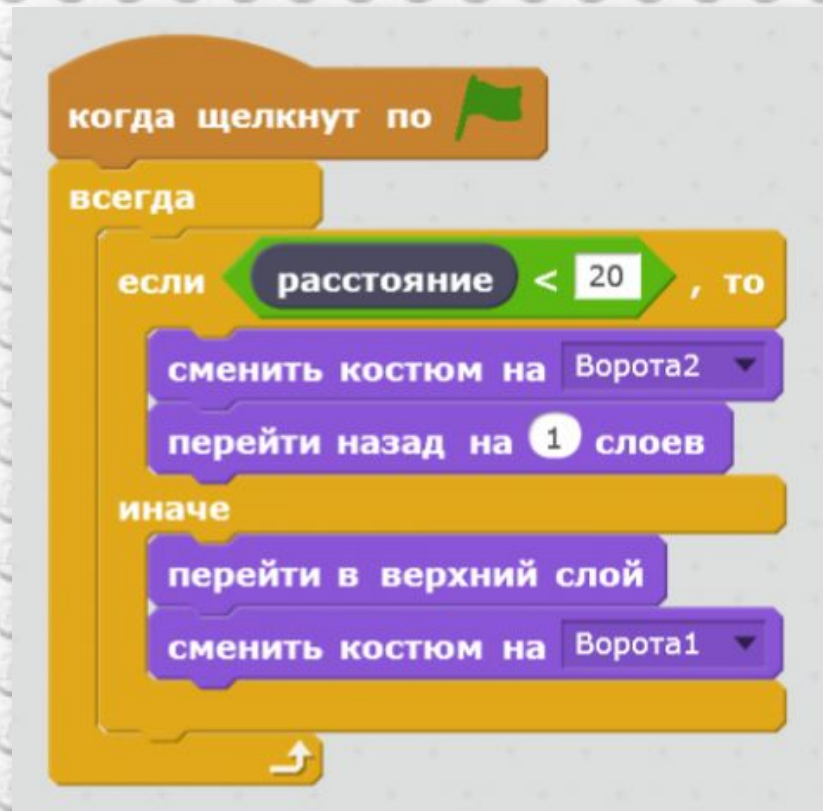

Detailed description: The top of the page features two sets of LEGO Technic axles with gears. On the left, a grey axle with a gear is shown against a blue background. On the right, a grey axle with a gear is shown against a white background. The main background is a grey grid of circular studs.

Анимация быка

Анимация быка

Анимация быка

Анимация быка

перейти в верхний слой

перейти назад на 1 слоев

Программирование (подключите датчик расстояния к хабу)

Собираем быка!