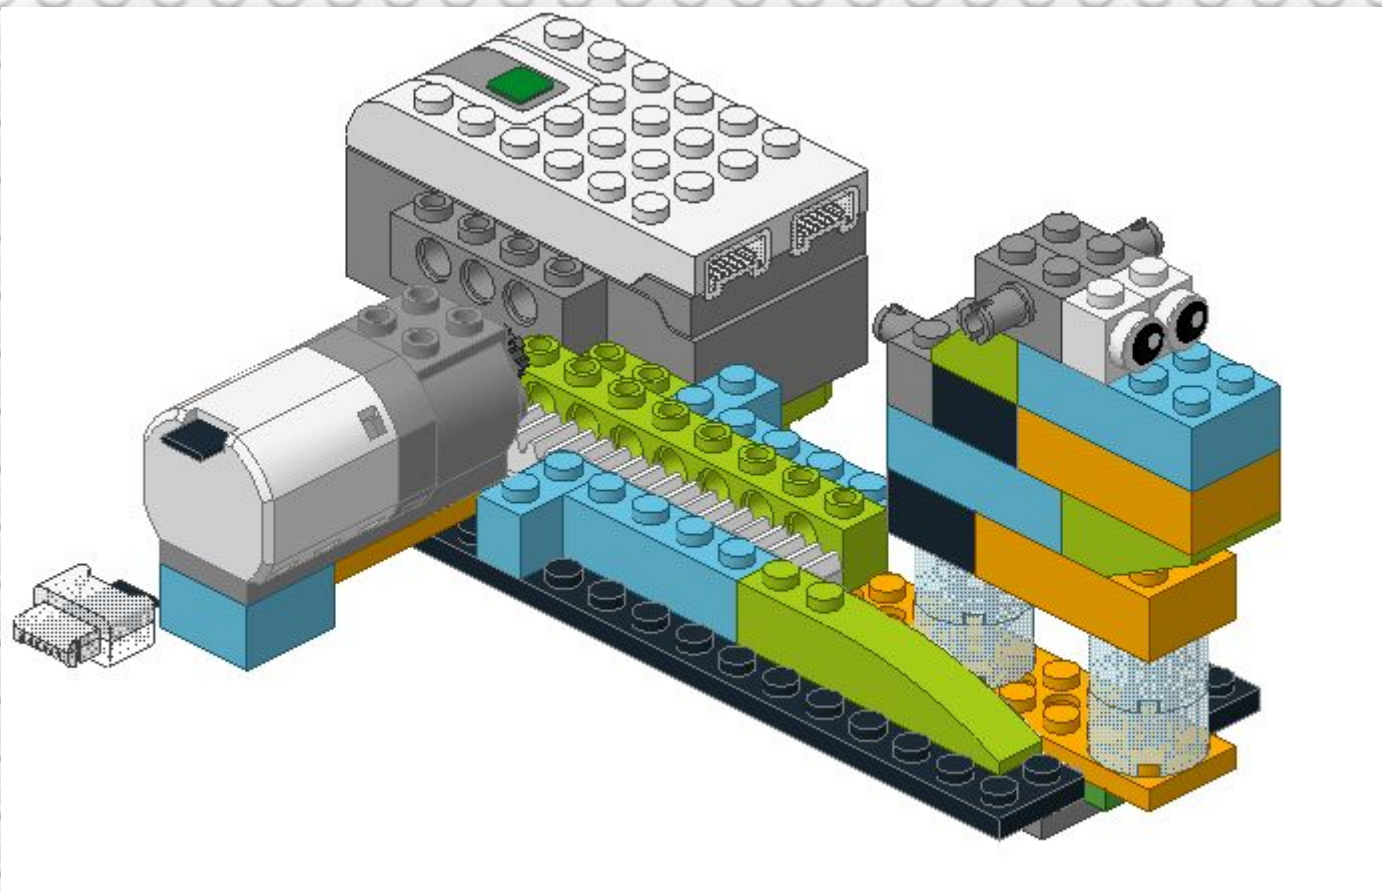

Detailed description: The image features a background of a grey LEGO Technic brick plate with a grid of circular studs. On the left side, there is a vertical blue strip. In the top-left and top-right corners, there are illustrations of grey LEGO Technic axles with gears and connectors. The main title is centered in a semi-transparent grey box.

Анимация быка

Анимация быка

Анимация быка

Анимация быка

перейти в верхний слой

перейти назад на 1 слоев

Программирование (подключите датчик расстояния к хабу)

Собираем быка!