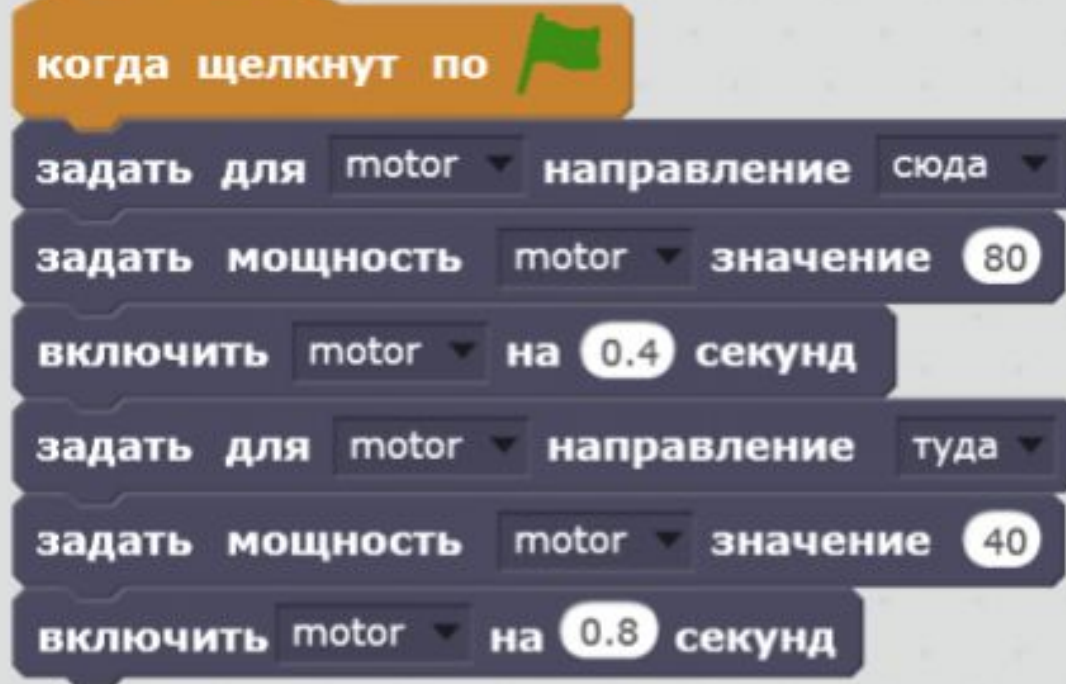

Detailed description: The image features a background of a grey LEGO Technic brick plate with a grid of circular studs. On the left side, there is a vertical blue strip. In the top-left and top-right corners, there are illustrations of grey LEGO Technic axles with gears and connectors. The main title is centered in a semi-transparent grey box.

Техника безопасности

Повторение пройденного материала

Что такое

интерактивность?

Какие есть виды
операторов
условия?

Чем они
отличаются?

Дроби

Анимация быка

Анимация быка

Анимация быка

Анимация быка

Анимация быка

перейти в верхний слой

перейти назад на 1 слоев

Программирование (подключите датчик расстояния к хабу)

Собираем быка!

Физминутка

Программируем быка

Программируем быка

когда щелкнут по 

всегда

если  расстояние < 20 , то

здать для motor направление сюда

здать мощность motor значение 80