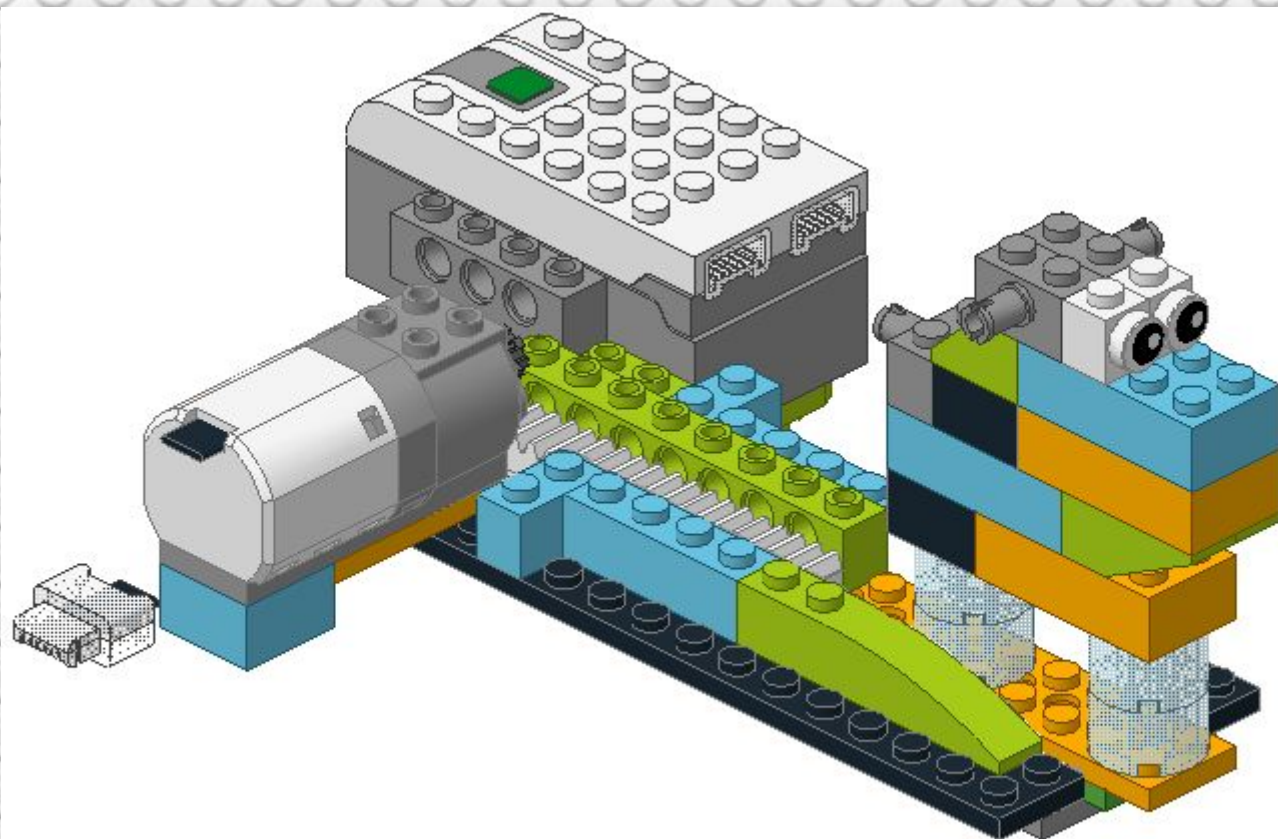

Detailed description: The top of the page features two sets of LEGO Technic axles with gears. On the left, a grey axle with a gear is shown against a blue background. On the right, a grey axle with a gear is shown against a white background. The main background is a grey grid of circular studs.

Анимация быка

Анимация быка

Анимация быка

Анимация быка

перейти в верхний слой

перейти назад на 1 слоев

Программирование (подключите датчик расстояния к хабу)

Собираем быка!