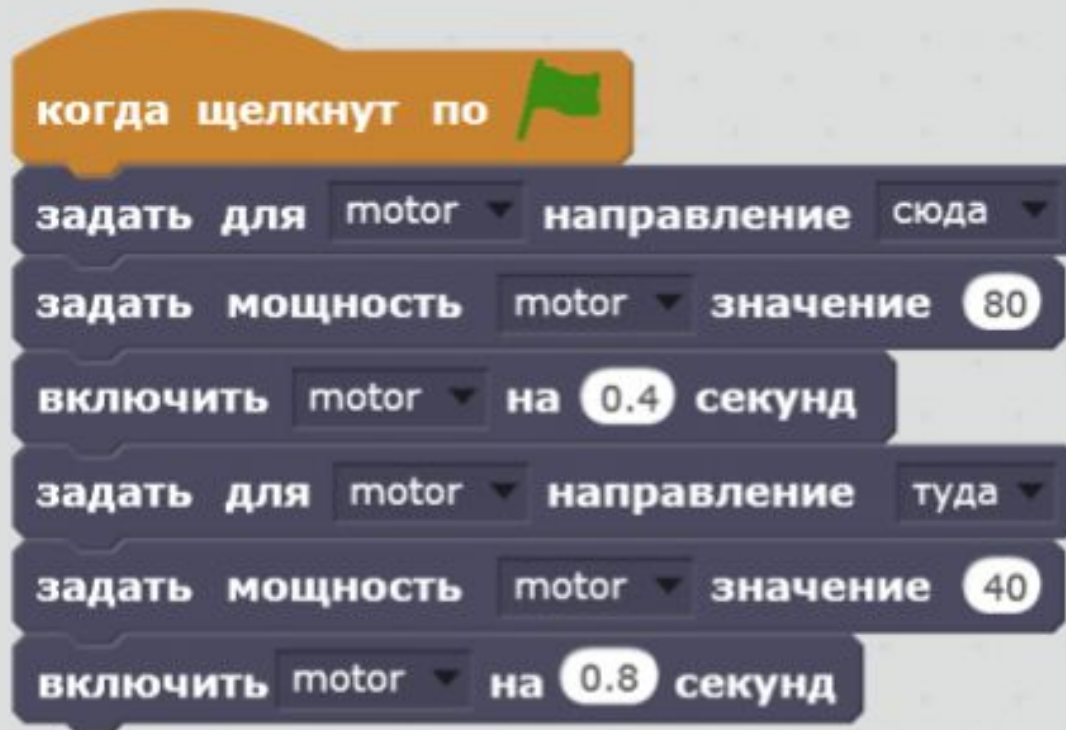

Detailed description: The top of the page features two sets of LEGO Technic axles with gears. On the left, a grey axle with a gear is shown against a blue background. On the right, a grey axle with a gear is shown against a white background. The main background is a grey grid of circular studs.

Техника безопасности

Повторение пройденного материала

Что такое

интерактивность?

Какие есть виды
операторов
условия?

Чем они
отличаются?

Дроби

Анимация быка

Анимация быка

Анимация быка

Анимация быка

Анимация быка

перейти в верхний слой

перейти назад на 1 слоев

Программирование (подключите датчик расстояния к хабу)

Собираем быка!

Физминутка

Программируем быка

Программируем быка

когда щелкнут по 

всегда

если  расстояние < 20 , то

здать для motor направление сюда

здать мощность motor значение 80