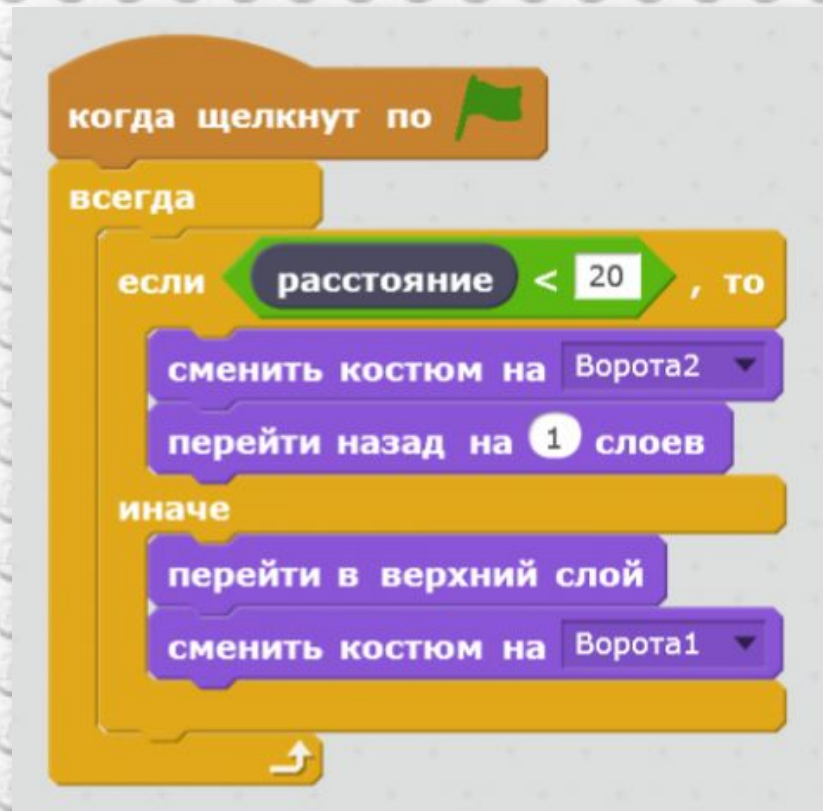

Detailed description: The image features a background of a grey LEGO Technic brick plate with a grid of circular studs. On the left side, there is a vertical blue strip. In the top-left and top-right corners, there are illustrations of grey LEGO Technic axles with gears and connectors. The main title is centered in a semi-transparent grey box.

Анимация быка

Анимация быка

Анимация быка

Анимация быка

перейти в верхний слой

перейти назад на 1 слоев

Программирование (подключите датчик расстояния к хабу)

Собираем быка!