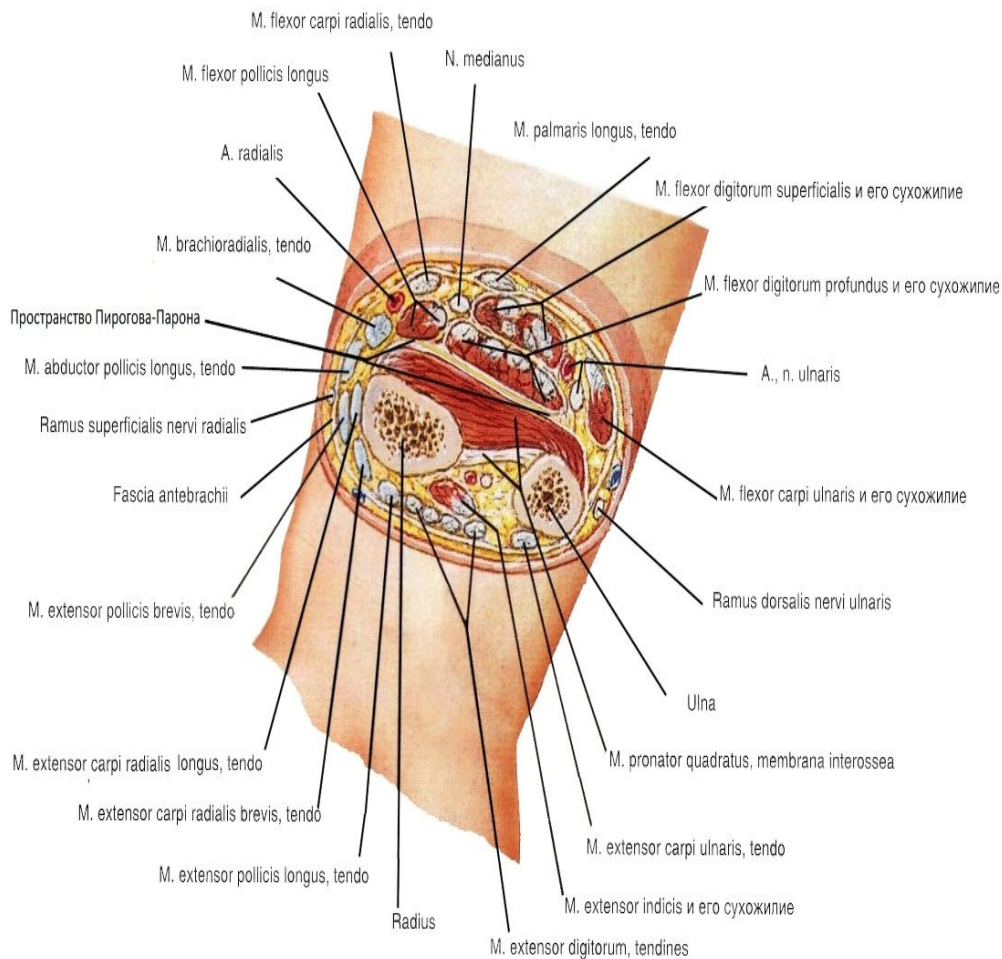

Верхняя конечность

Канал лучевого нерва (спиральный канал, плечемышечный канал)

- **Входное отверстие канала** образуется между внутренними краями медиальной и латеральной головок трехглавой мышцы плеча;
- **Выходное отверстие** располагается в латеральной межмышечной перегородке плеча, между плечевой мышцей и начальным отделом плечелучевой мышцы.
- **Стенки канала** образуются:
 - бороздой лучевого нерва на диафизе плечевой кости;
 - латеральной головкой трехглавой мышцы плеча;
 - медиальной головкой трехглавой мышцы плеча.

Артерии и вены

Карпальный канал

Пространство Пирогова-Парона

Анатомическая табакерка

Кости запястья