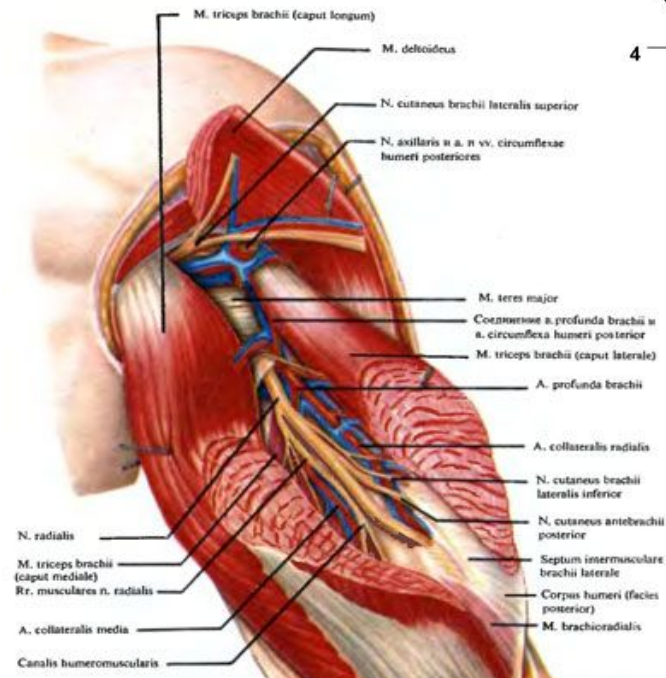

Верхняя конечность

Канал лучевого нерва (спиральный канал, плечемышечный канал)

- **Входное отверстие канала** образуется между внутренними краями медиальной и латеральной головок трехглавой мышцы плеча;
- **Выходное отверстие** располагается в латеральной межмышечной перегородке плеча, между плечевой мышцей и начальным отделом плечелучевой мышцы.
- **Стенки канала** образуются:
 - бороздой лучевого нерва на диафизе плечевой кости;
 - латеральной головкой трехглавой мышцы плеча;
 - медиальной головкой трехглавой мышцы плеча.

Артерии и вены

Карпальный канал

Пространство Пирогова-Парона

Анатомическая табакерка

Кости запястья