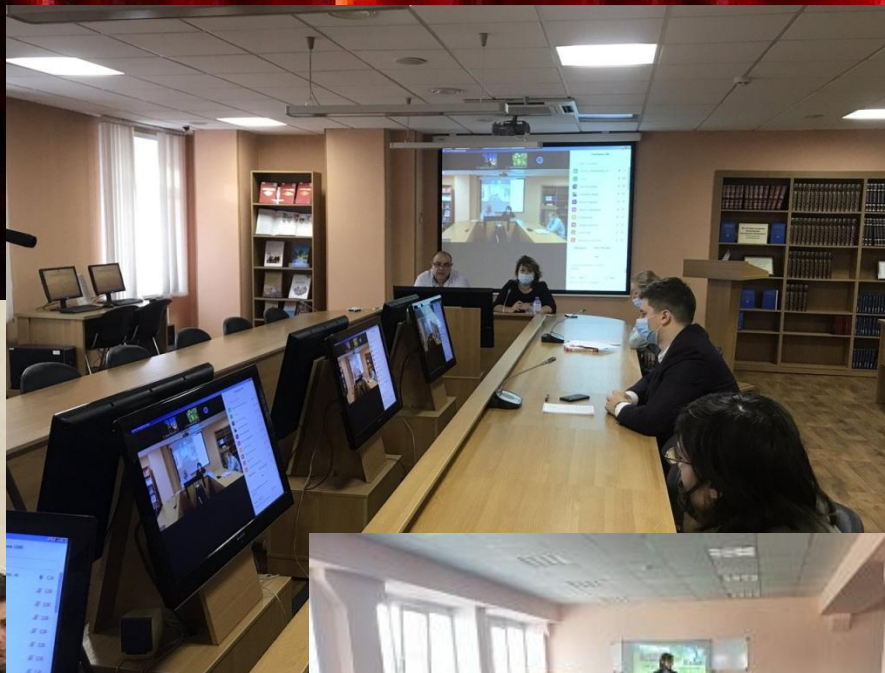

В целях общей профилактики создаются и распространяются материалы антитеррористической направленности. За период с декабря 2016 по июнь 2017 года организаторами группы велась работа с так называемыми «группами смерти» в социальной сети «ВКонтакте», в 2018-2019 г. волонтеры работали с националистическими движениями Алтайского края, с 2020 г. ведется работа по правовому просвещению учащихся колледжей и техникумов.

Группа поиска кураторов « синих китов»