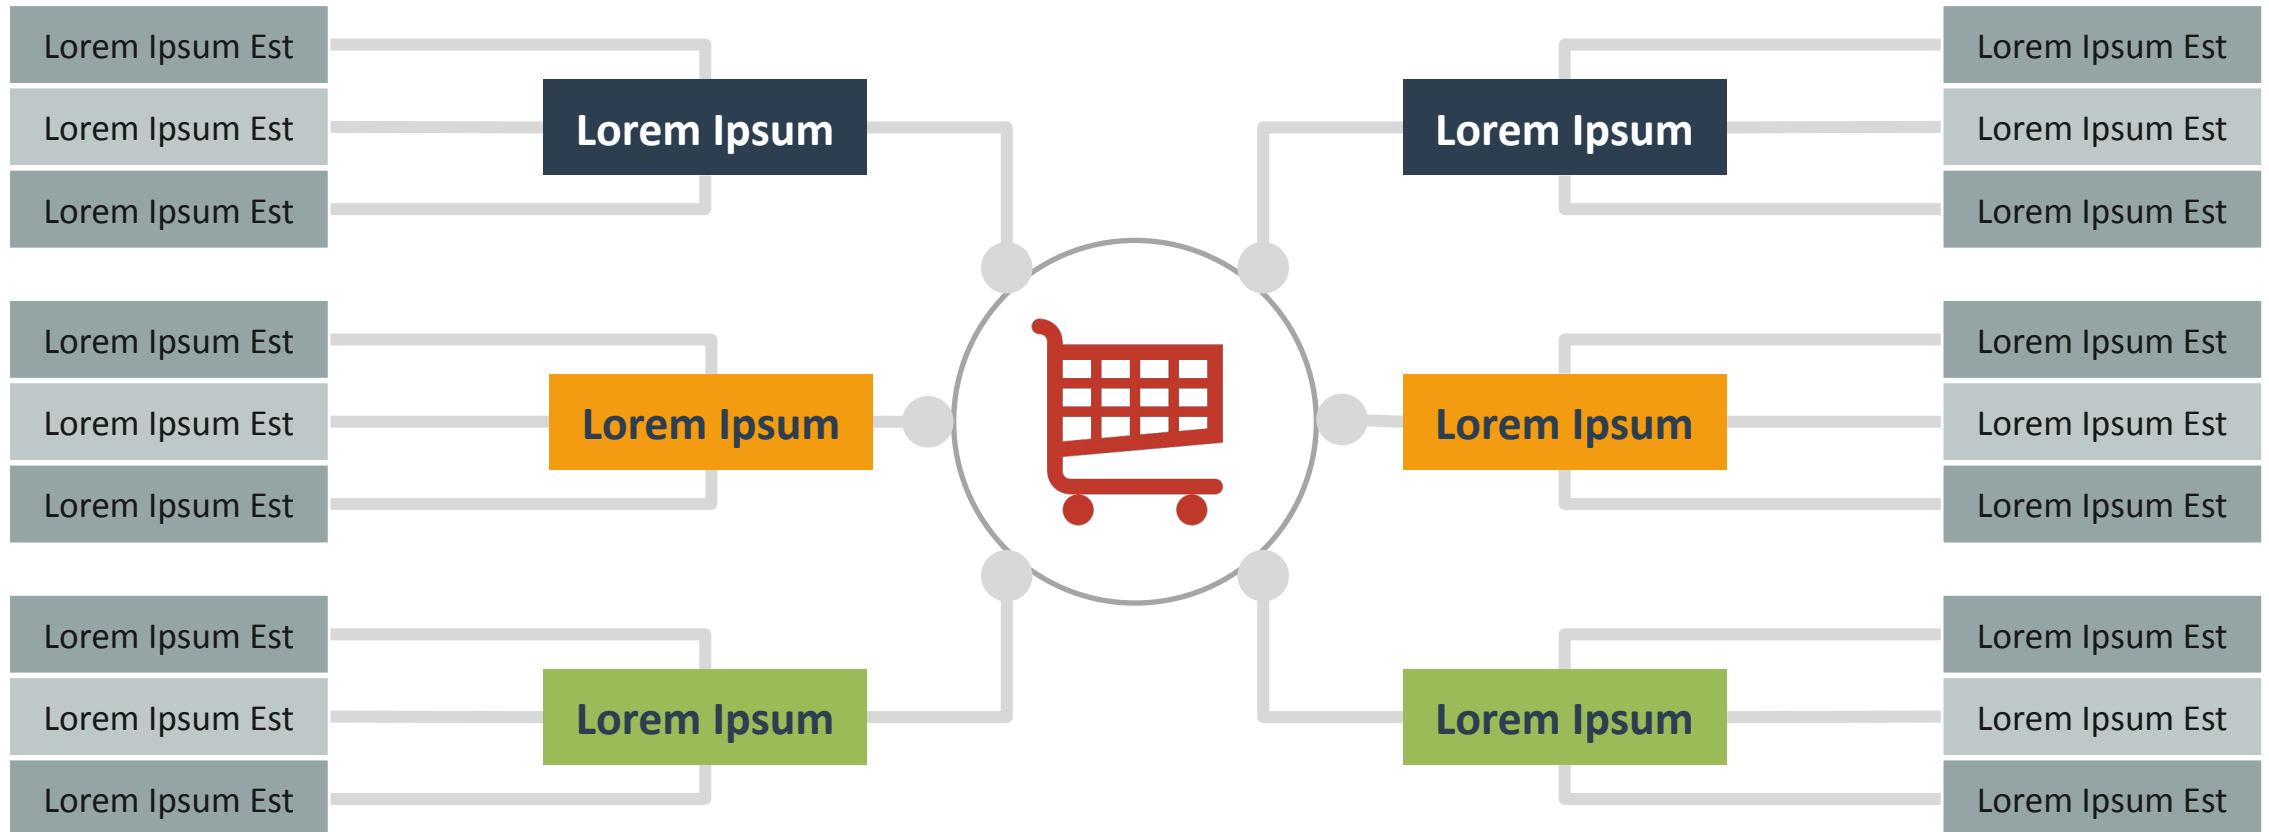

MIND MAP FOR POWERPOINT

What, Where, When, Why, Who and How Diagram

MIND MAP FOR POWERPOINT

Horizontal Hierarchy

LOREM IPSUM DOLOR SIT AMET

Lorem ipsum dolor sit amet, ius cu vide reprimique philosophia. Aeterno euismod eos ea, est ne deseruisse instructor. At falli pericula argumentum sed. Est ei aequae delenit, dicam splendide ut est, ex has errem expetendis. Ut posse accusam pro, no mei apeirian salutandi, inermis epicurei ut mei.