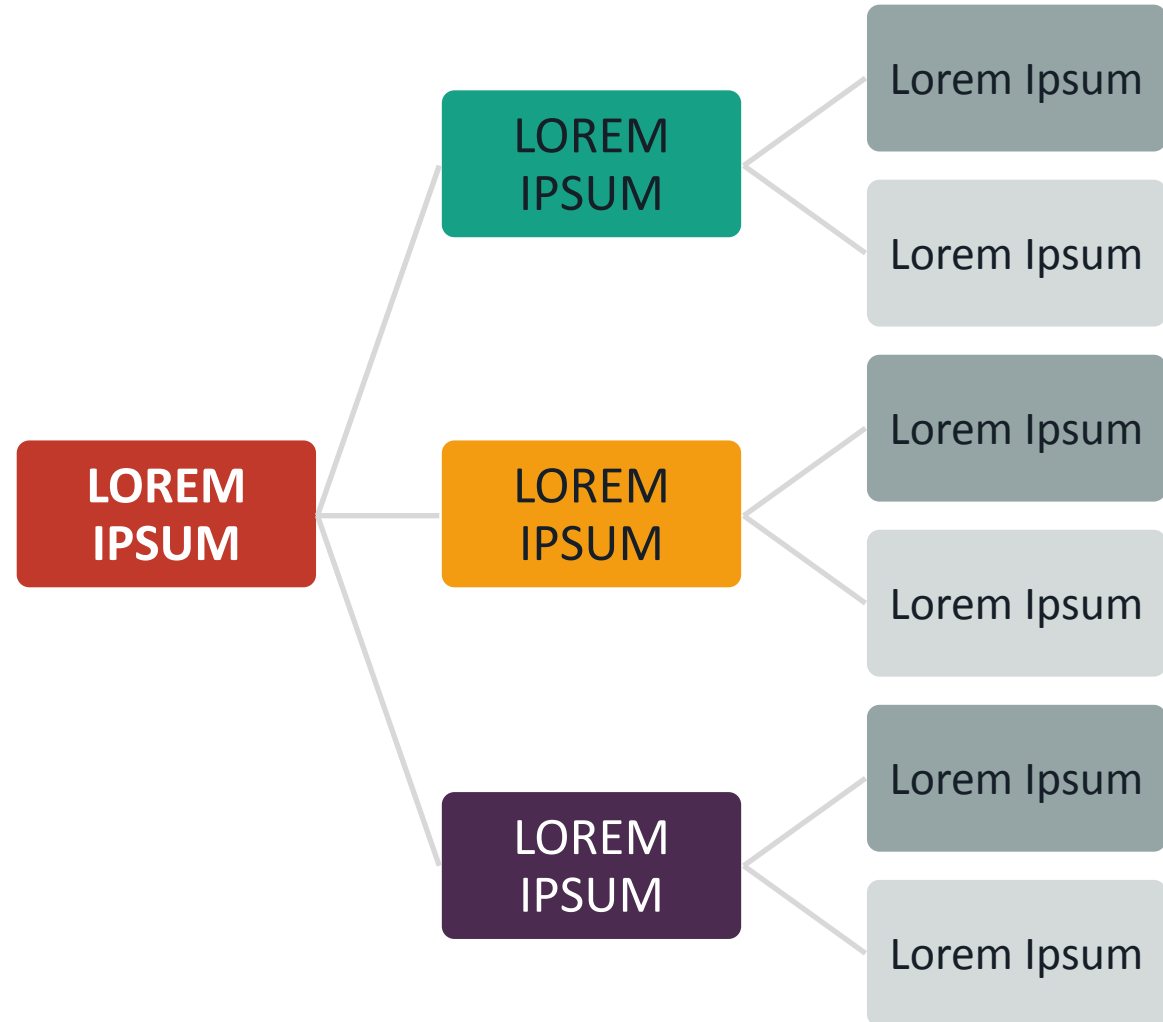

MIND MAP FOR POWERPOINT

Horizontal Hierarchy

LOREM IPSUM DOLOR SIT AMET

Lorem ipsum dolor sit amet, ius cu vide reprimique philosophia. Aeterno euismod eos ea, est ne deseruisse instructor. At falli pericula argumentum sed. Est ei aequa delenit, dicam splendide ut est, ex has errem expetendis. Ut posse accusam pro, no mei apeirian salutandi, inermis epicurei ut mei.

Usu timeam democritum omittantur ex, causae atomorum ne eos. No mea putant gloriatur persequeris. Sed audiam iriure blandit ut. Mucius detraxit perpetua in usu.