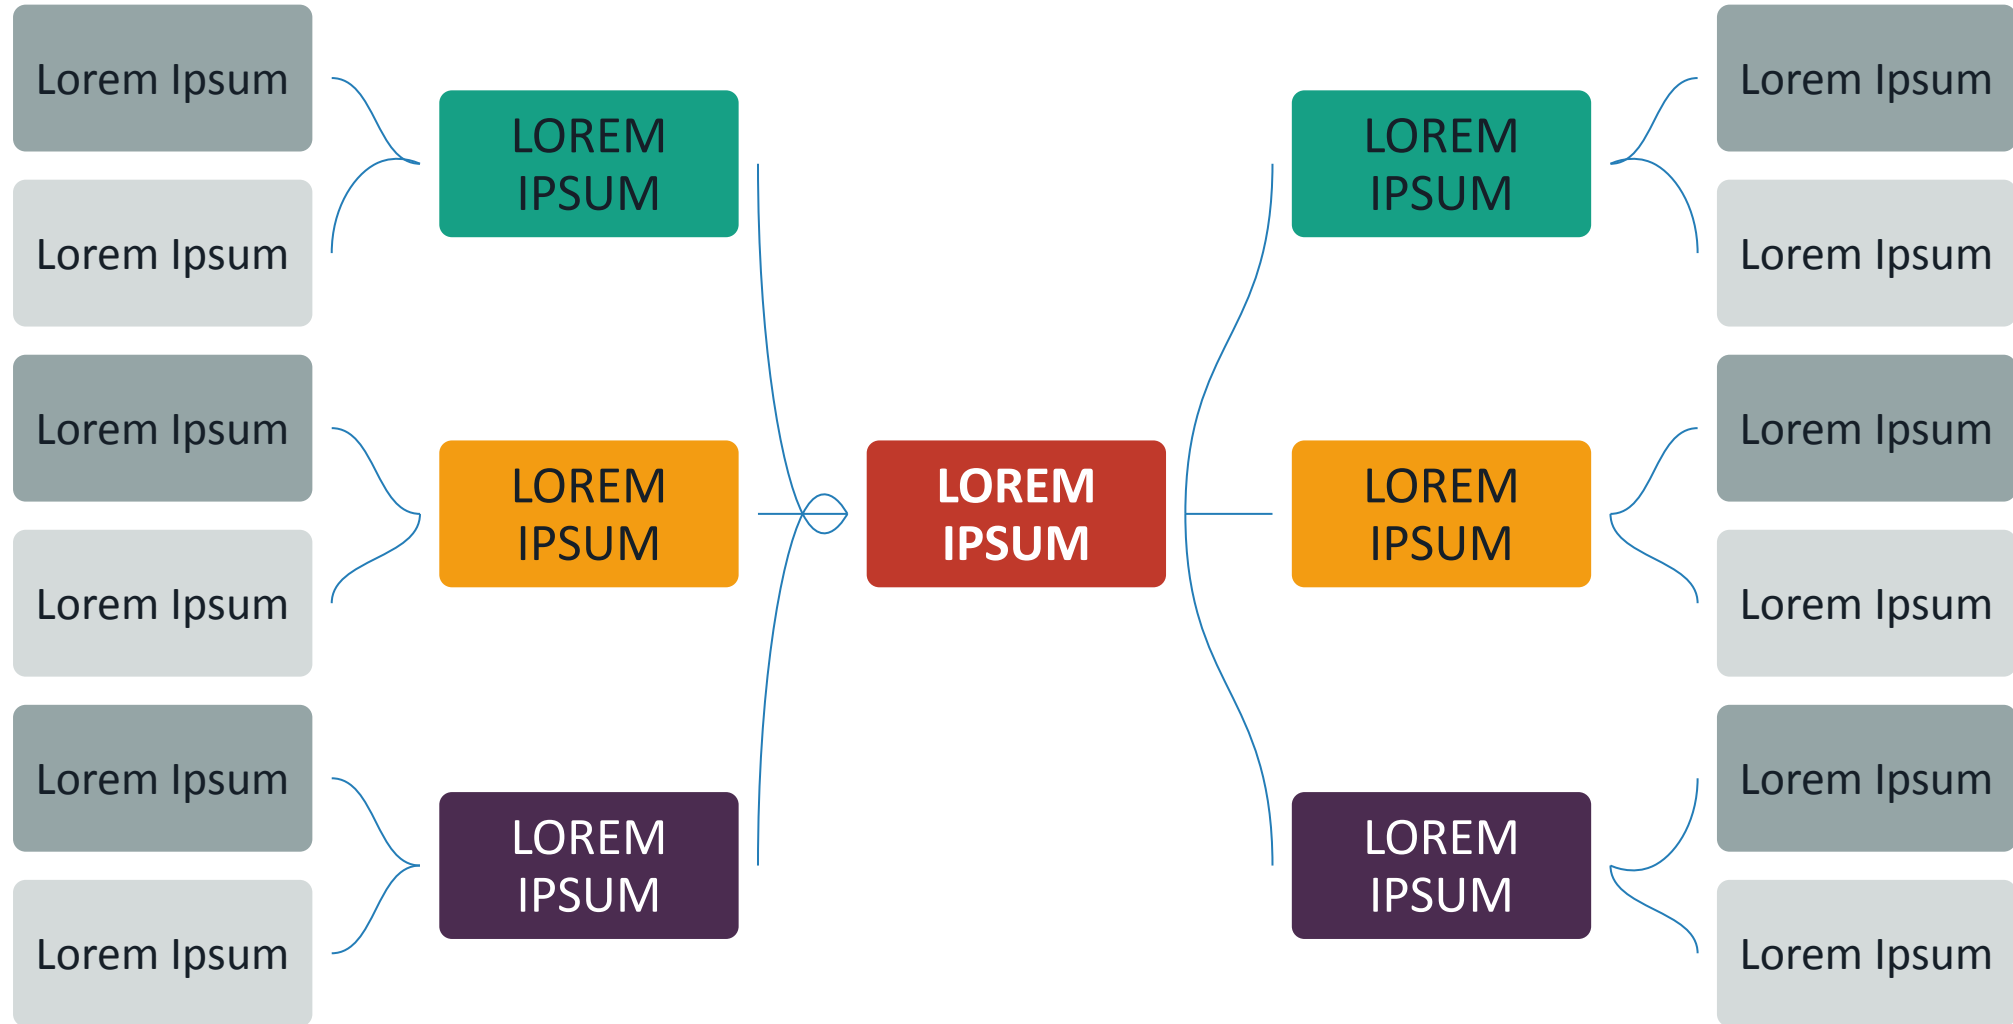

MIND MAP FOR POWERPOINT

Horizontal Hierarchy