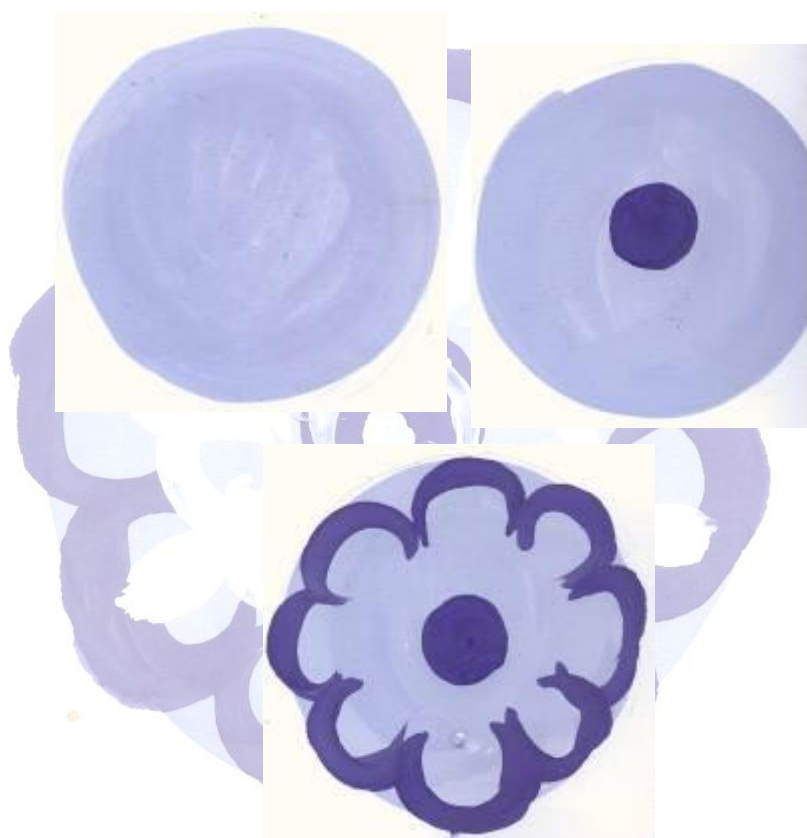

«Городецкая роспись»

Чудаме

Ермачко 1925

+

=

белый

алый

розовый

+

=

белый

синий

голубой

« Бутон »

«Роза»

«Ромашка»