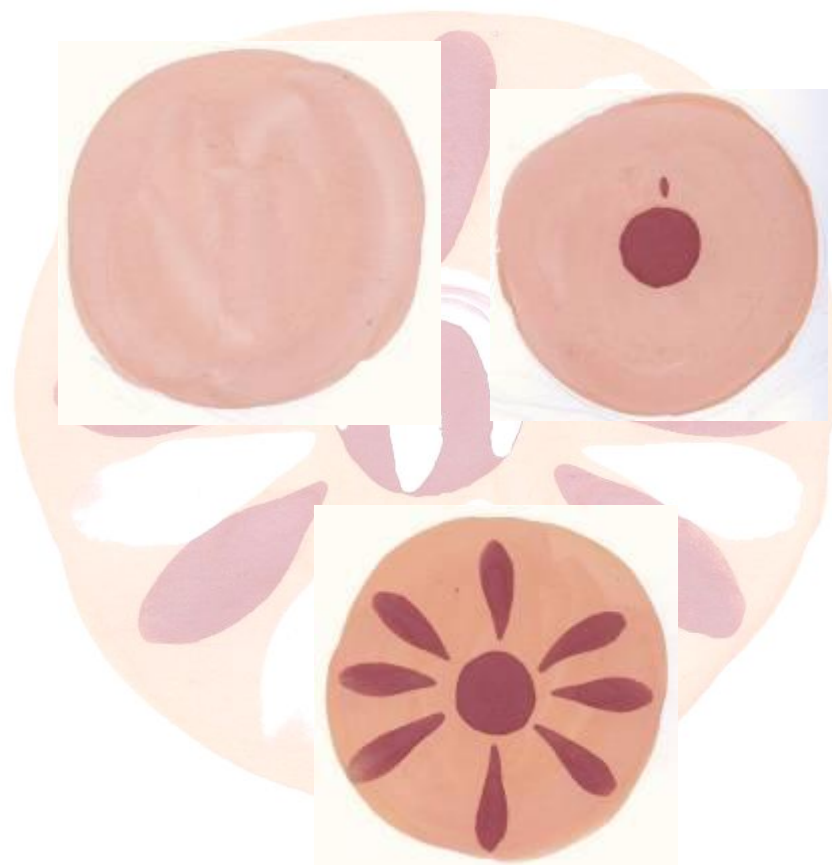

«Городецкая роспись»

Чудаме

Ермачко 1925

+

=

белый

алый

розовый

+

=

белый

синий

голубой

« Бутон »

«Роза»

«Ромашка»