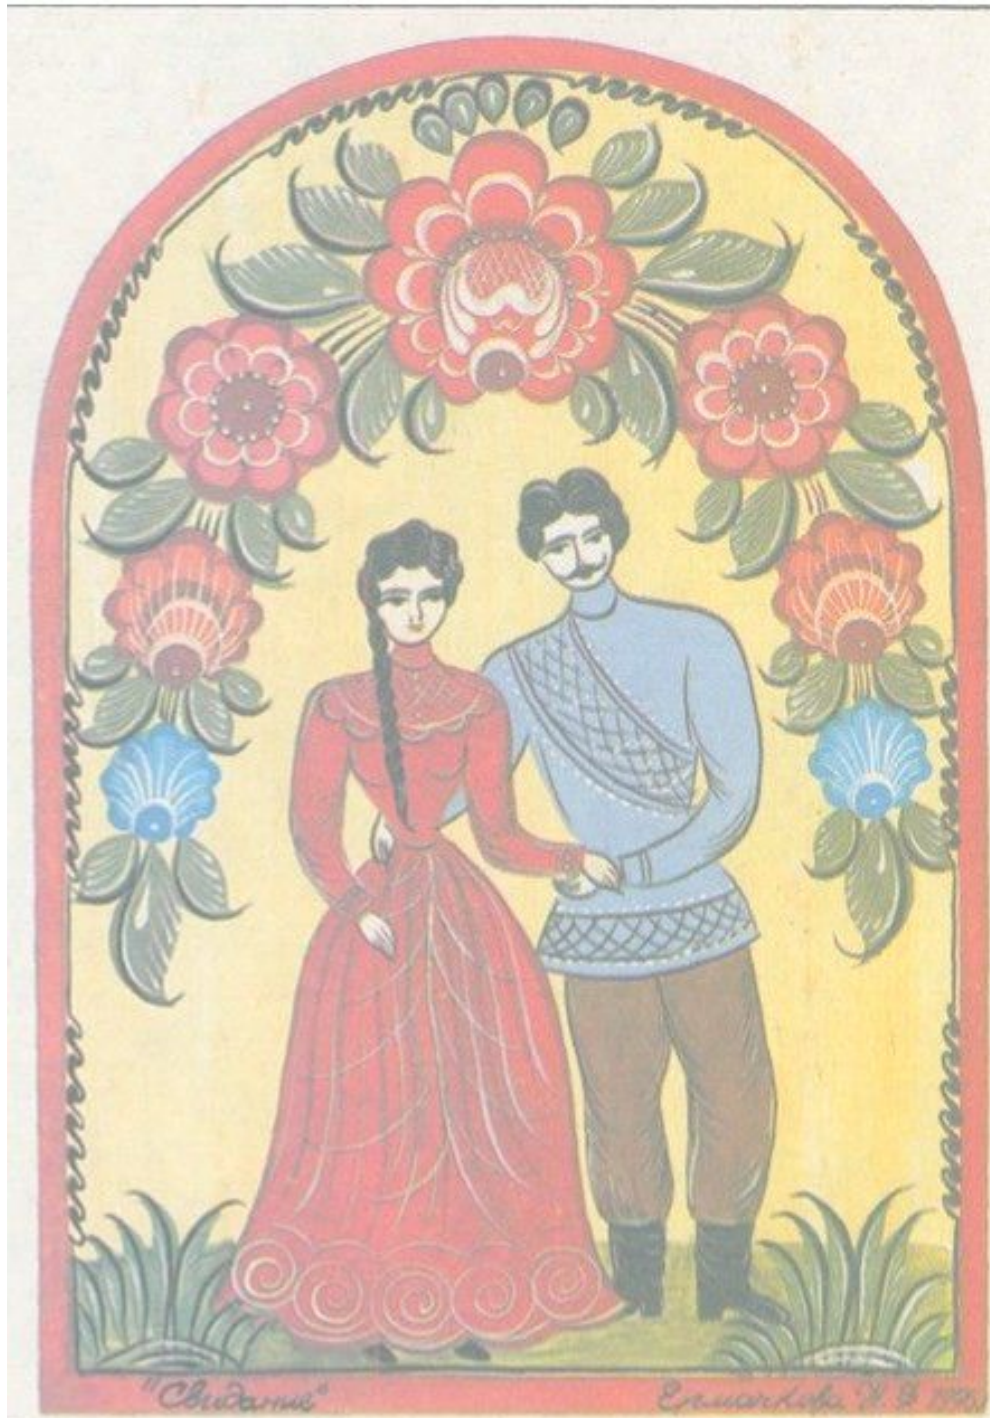

«Городецкая роспись»

Чудаме

Ермачко 1925

+

=

белый

алый

розовый

+

=

белый

синий

голубой

« Бутон »

«Роза»

«Ромашка»