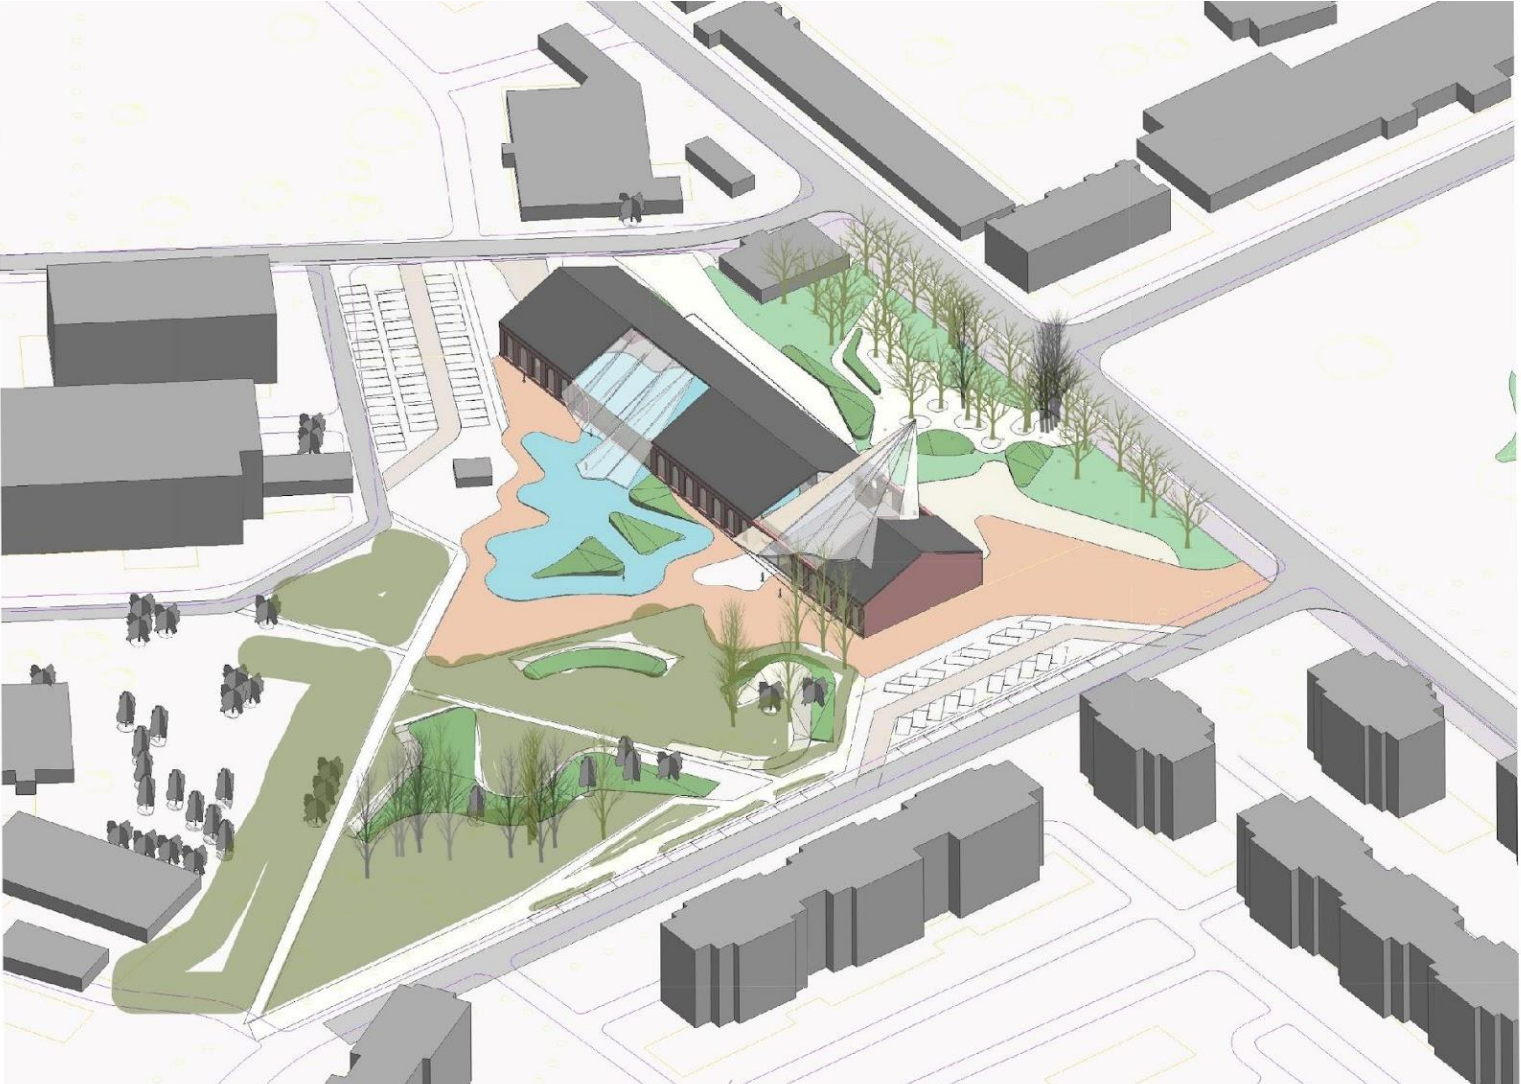

**РЕНОВАЦИЯ
ГАРНИЗОННОГО МАНЕЖА ЛЕЙБ-ГВАРДИИ
ГУСАРСКОГО ПОЛКА**

ТАБАКОВА
ТАТЬЯНА

ИДЕЯ - КОНЦЕПЦИЯ

ГЕНПЛАН

ГЕОПЛАСТИКА

ГЕОПЛАСТИКА

ЗИМА: ОТКРЫТЫЙ КАТОК

ЛЕТО: РОЛИКИ, КАТОК ПОД КРЫШЕЙ

АКСОНОМЕТРИЯ

ВИД СО СТОРОНЫ ГУСАРСКОЙ УЛ.

ВИД СО СТОРОНЫ ЖИЛЫХ ДВОРОВ (КАТОК)