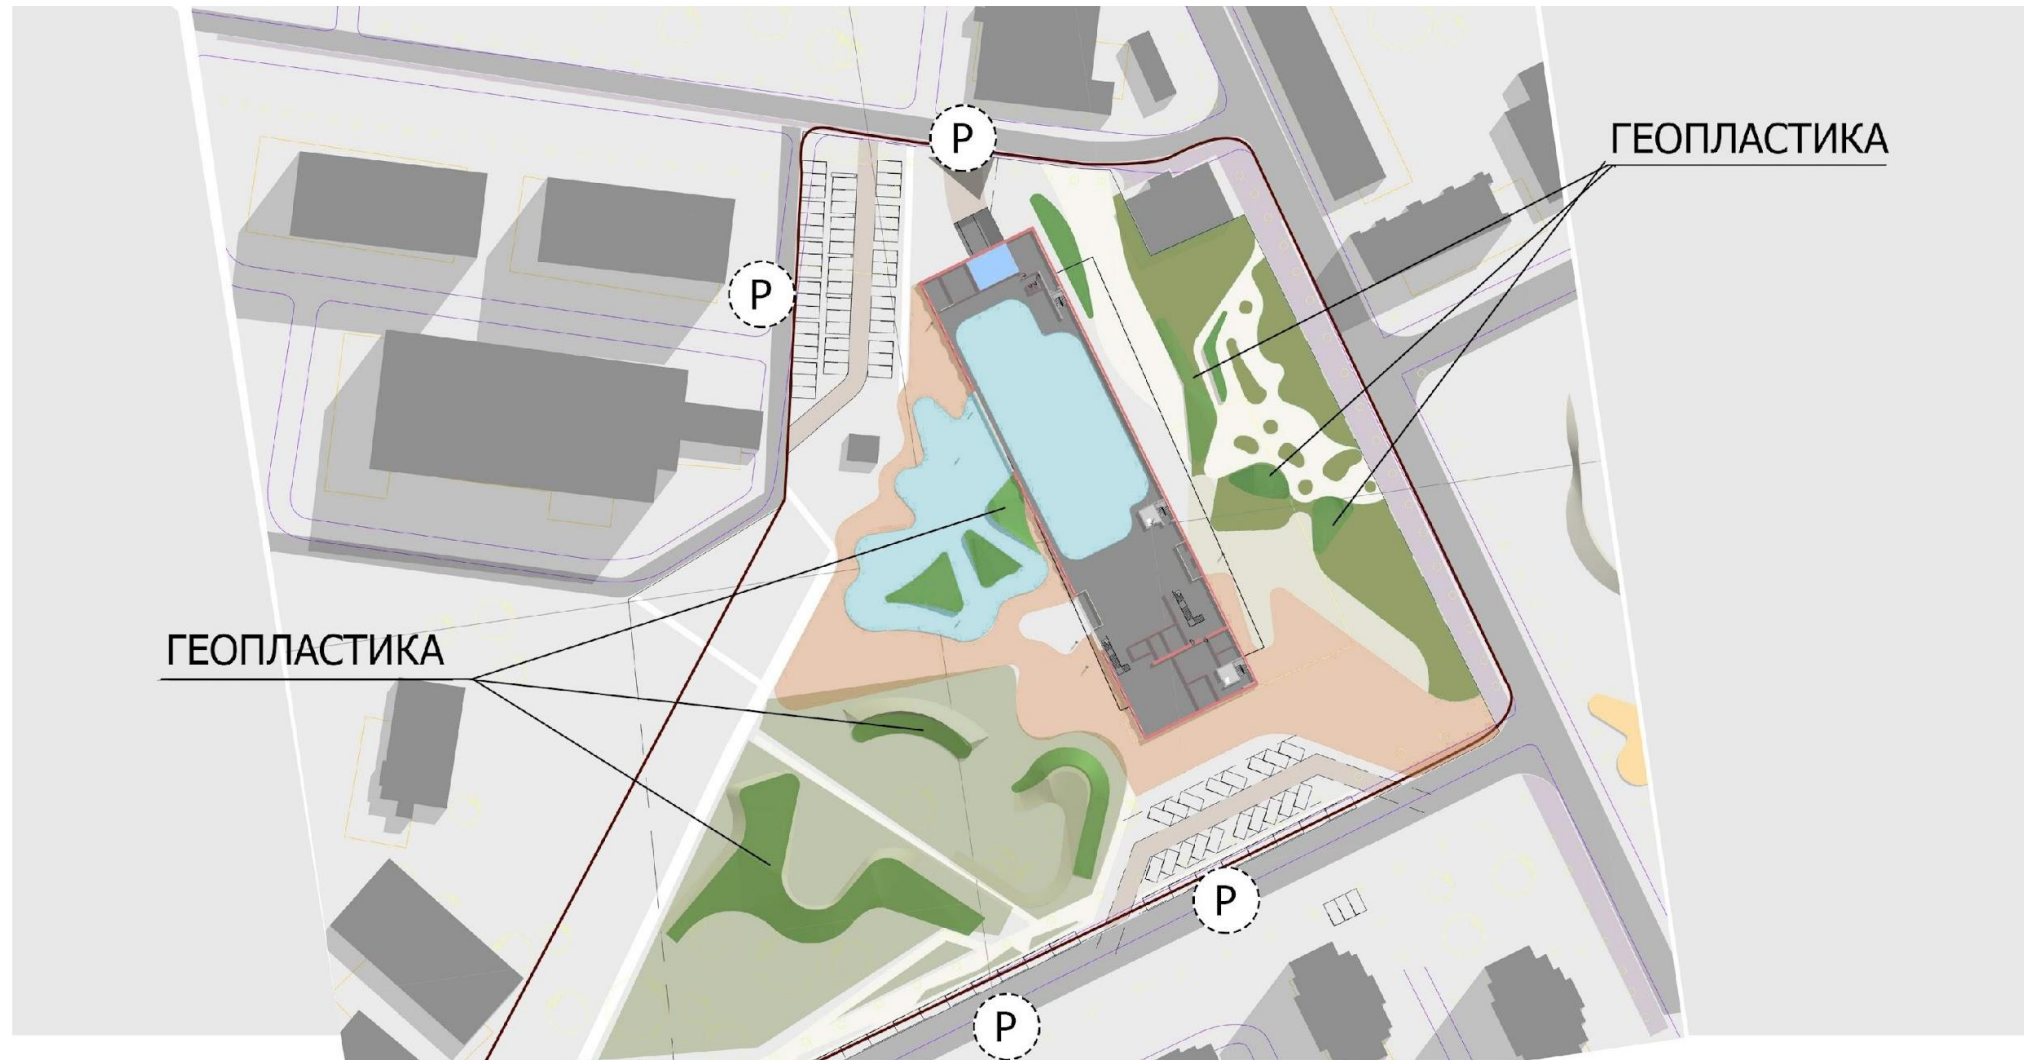

**РЕНОВАЦИЯ
ГАРНИЗОННОГО МАНЕЖА ЛЕЙБ-ГВАРДИИ
ГУСАРСКОГО ПОЛКА**

ТАБАКОВА
ТАТЬЯНА

ИДЕЯ - КОНЦЕПЦИЯ

ГЕНПЛАН

ГЕОПЛАСТИКА

ГЕОПЛАСТИКА

ЗИМА: ОТКРЫТЫЙ КАТОК

ЛЕТО: РОЛИКИ, КАТОК ПОД КРЫШЕЙ

АКСОНОМЕТРИЯ

ВИД СО СТОРОНЫ ГУСАРСКОЙ УЛ.

ВИД СО СТОРОНЫ ЖИЛЫХ ДВОРОВ (КАТОК)