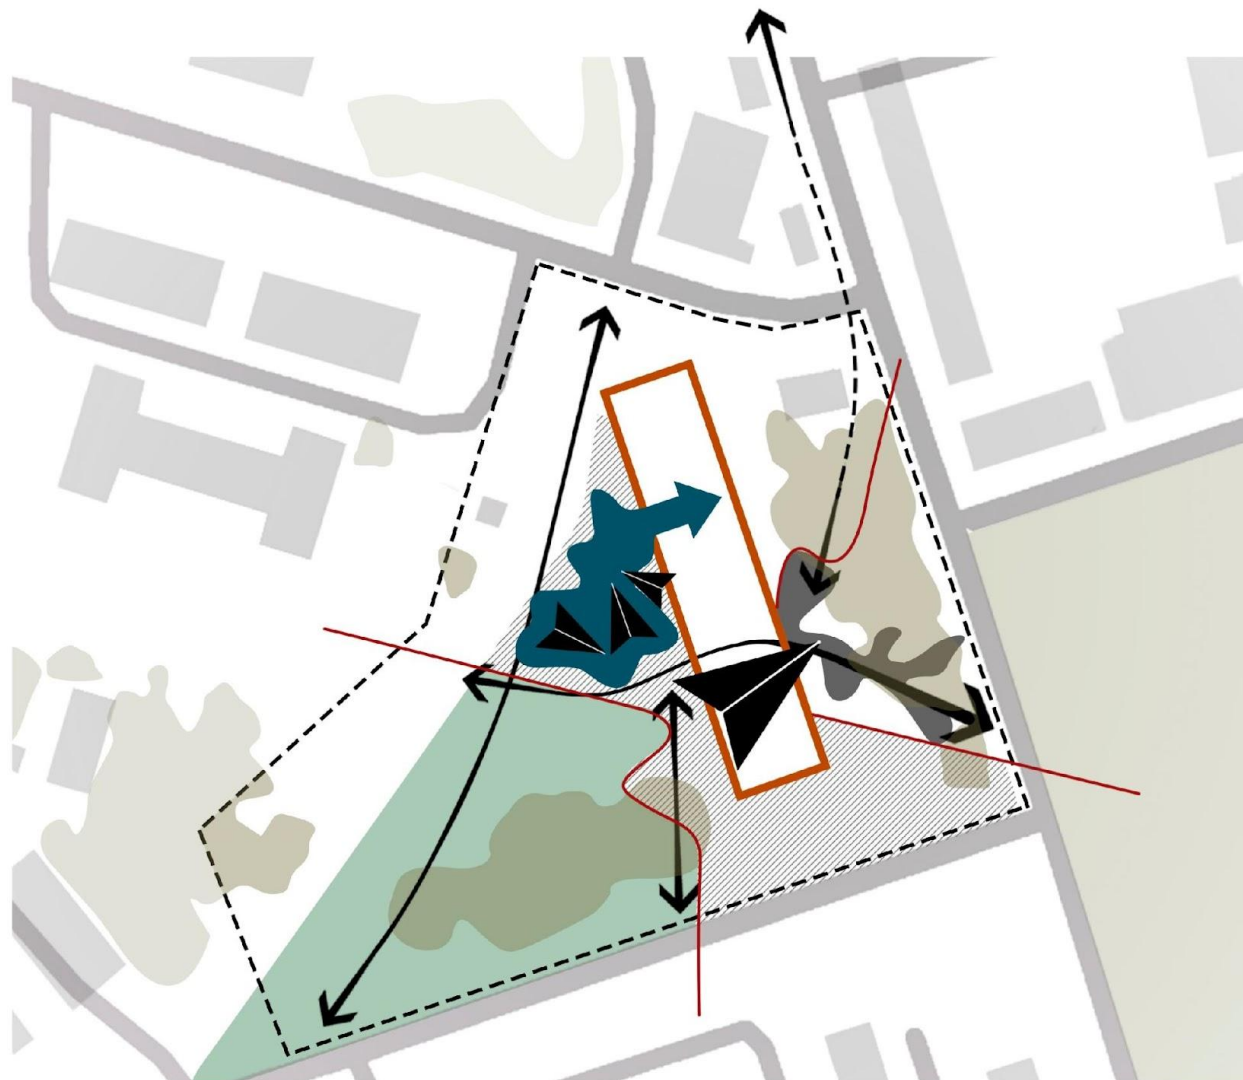

**РЕНОВАЦИЯ
ГАРНИЗОННОГО МАНЕЖА ЛЕЙБ-ГВАРДИИ
ГУСАРСКОГО ПОЛКА**

ТАБАКОВА
ТАТЬЯНА

ИДЕЯ - КОНЦЕПЦИЯ

ГЕНПЛАН

ГЕОПЛАСТИКА

ГЕОПЛАСТИКА

ЗИМА: ОТКРЫТЫЙ КАТОК

ЛЕТО: РОЛИКИ, КАТОК ПОД КРЫШЕЙ

АКСОНОМЕТРИЯ

ВИД СО СТОРОНЫ ГУСАРСКОЙ УЛ.

ВИД СО СТОРОНЫ ЖИЛЫХ ДВОРОВ (КАТОК)