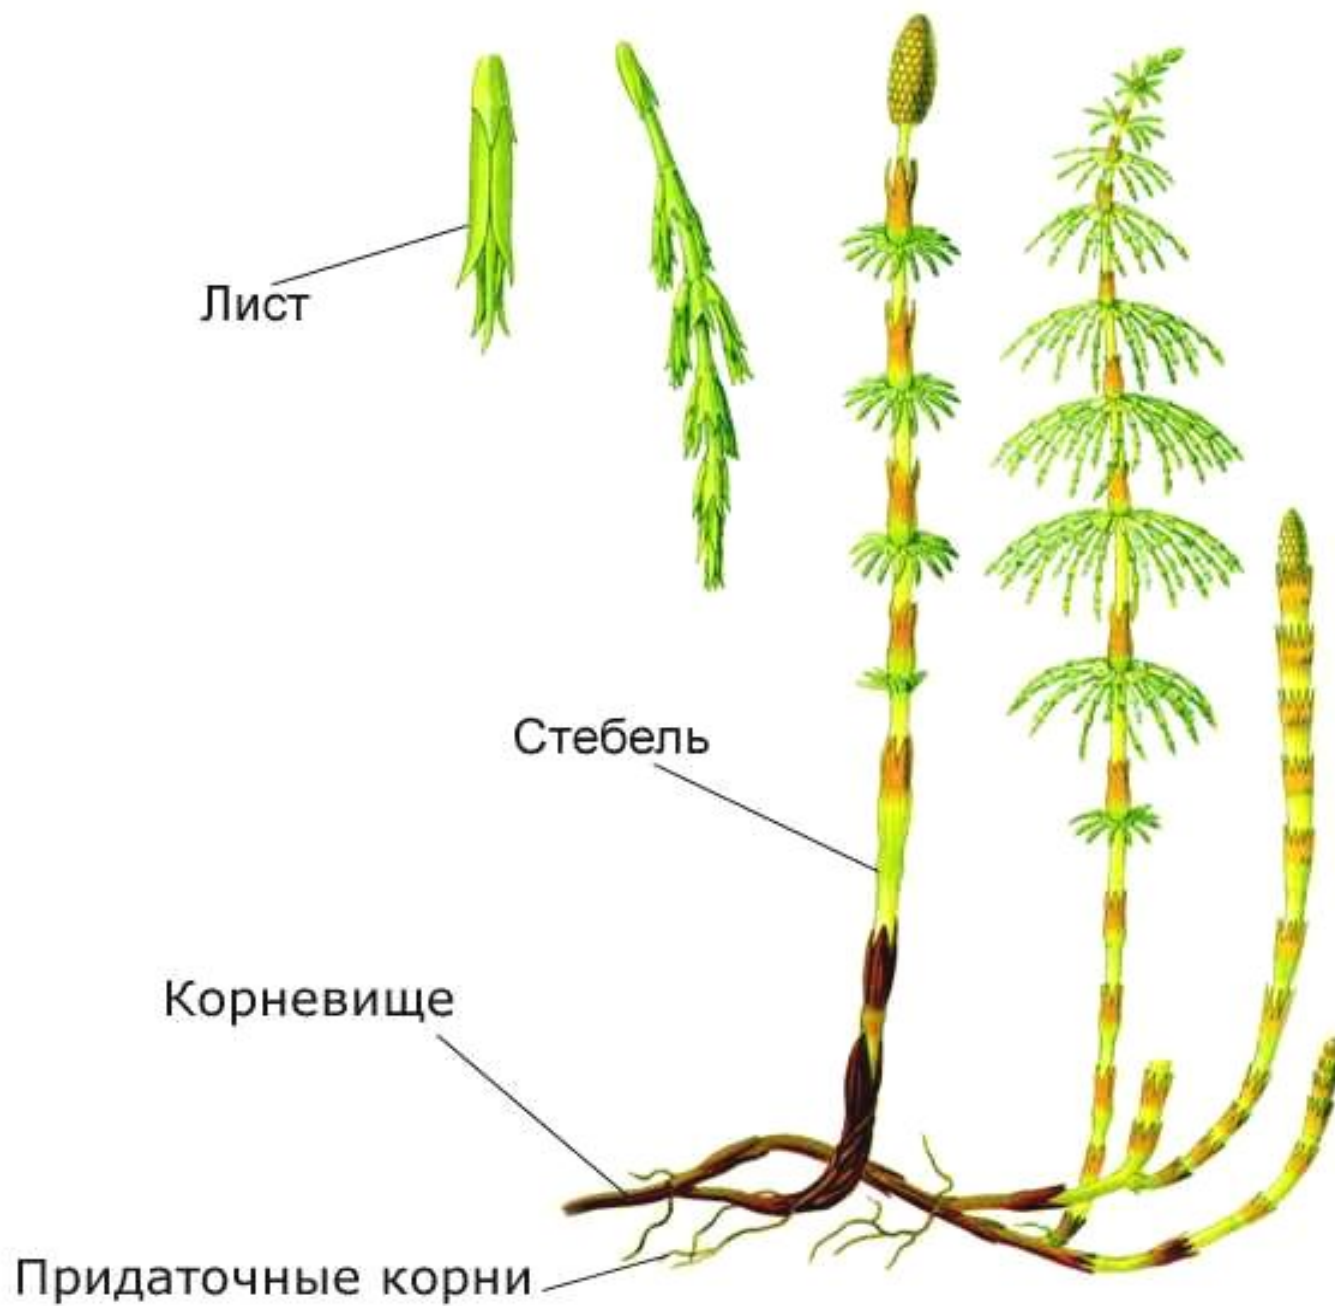

Вегетативные органы папоротника

Вегетативные органы хвоща

**Весенний побег
(спороносный)**

**Летний побег
(бесплодный)**

*Хвощ
полевой*

| Признаки | Хвощ полевой | Папоротник мужской |
|--------------------------------|---------------------|---------------------------|
| Строение | | |
| а) корневище | | |
| б) стебель | | |
| в) листья | | |
| Виды побегов | | |
| Расположение спорангиев | | |