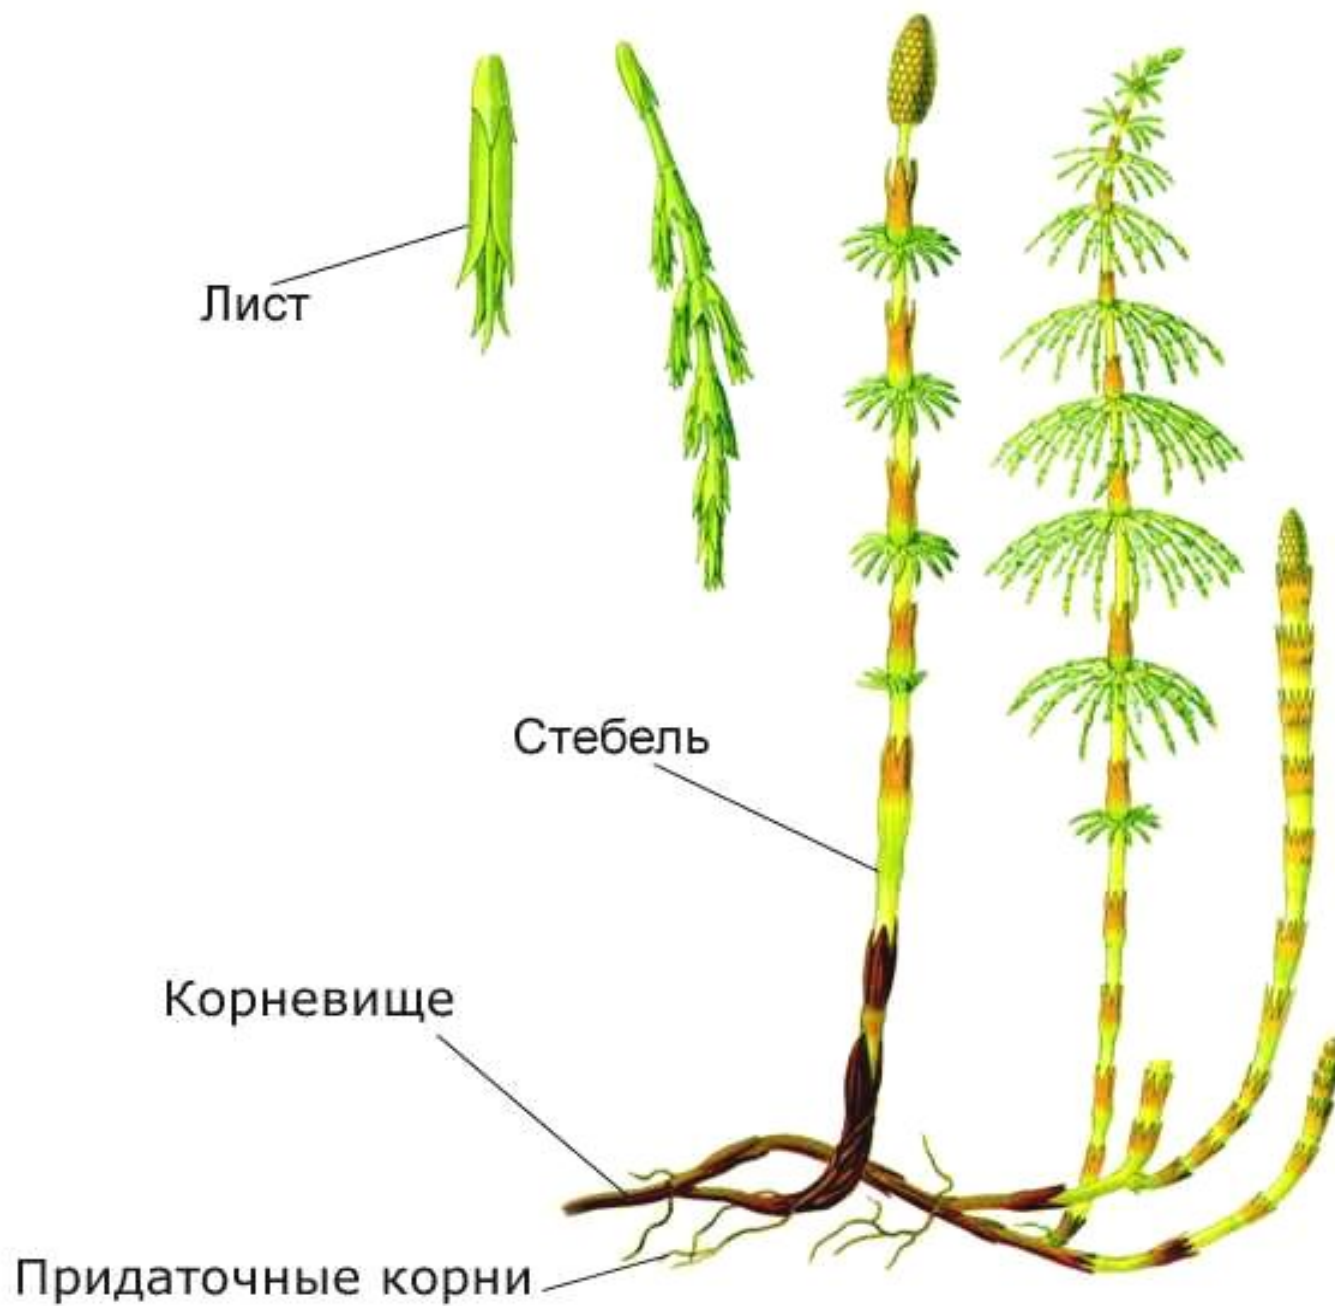

Вегетативные органы папоротника

Вегетативные органы хвоща

**Весенний побег
(спороносный)**

**Летний побег
(бесплодный)**

*Хвощ
полевой*

Признаки	Хвощ полевой	Папоротник мужской
Строение		
а) корневище		
б) стебель		
в) листья		
Виды побегов		
Расположение спорангиев		