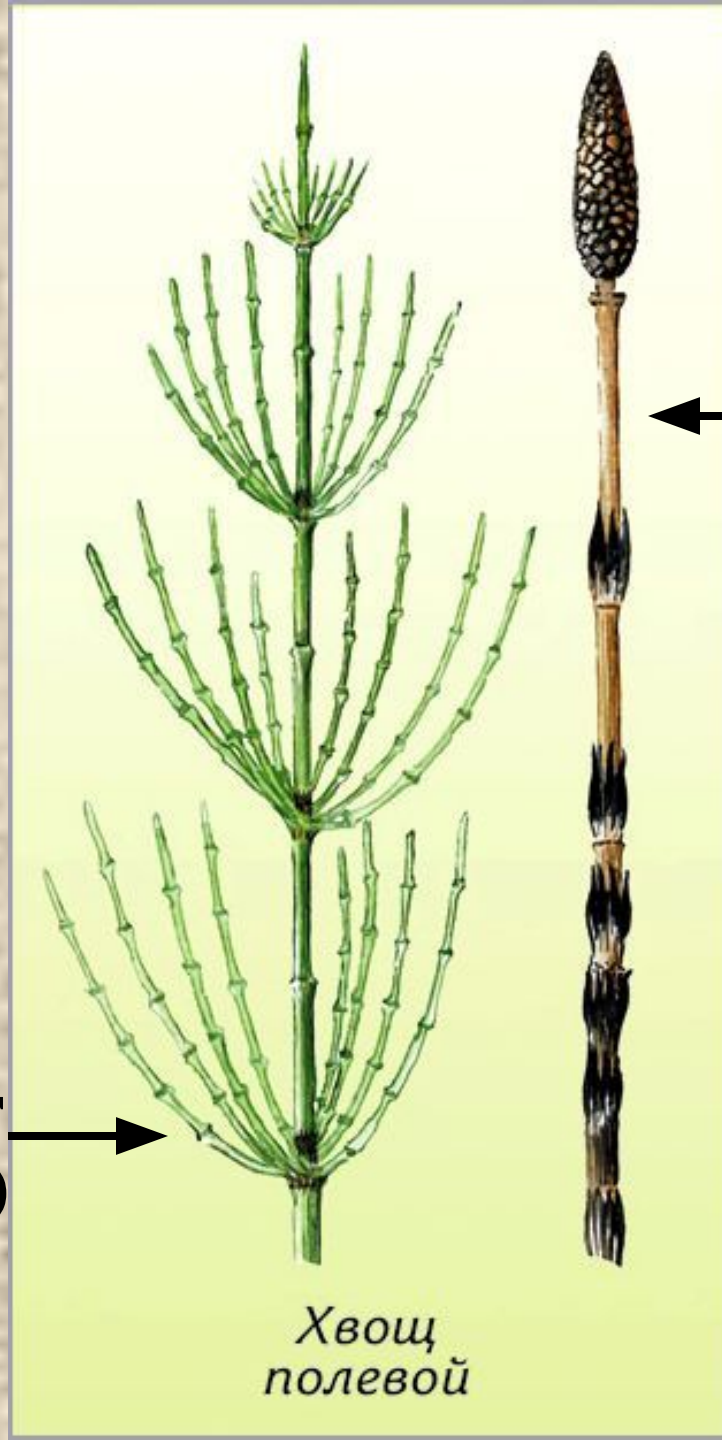

Вегетативные органы папоротника

Вегетативные органы хвоща

**Весенний побег
(спороносный)**

**Летний побег
(бесплодный)**

*Хвощ
полевой*

| Признаки | Хвощ полевой | Папоротник мужской |
|--------------------------------|---------------------|---------------------------|
| Строение | | |
| а) корневище | | |
| б) стебель | | |
| в) листья | | |
| Виды побегов | | |
| Расположение спорангиев | | |