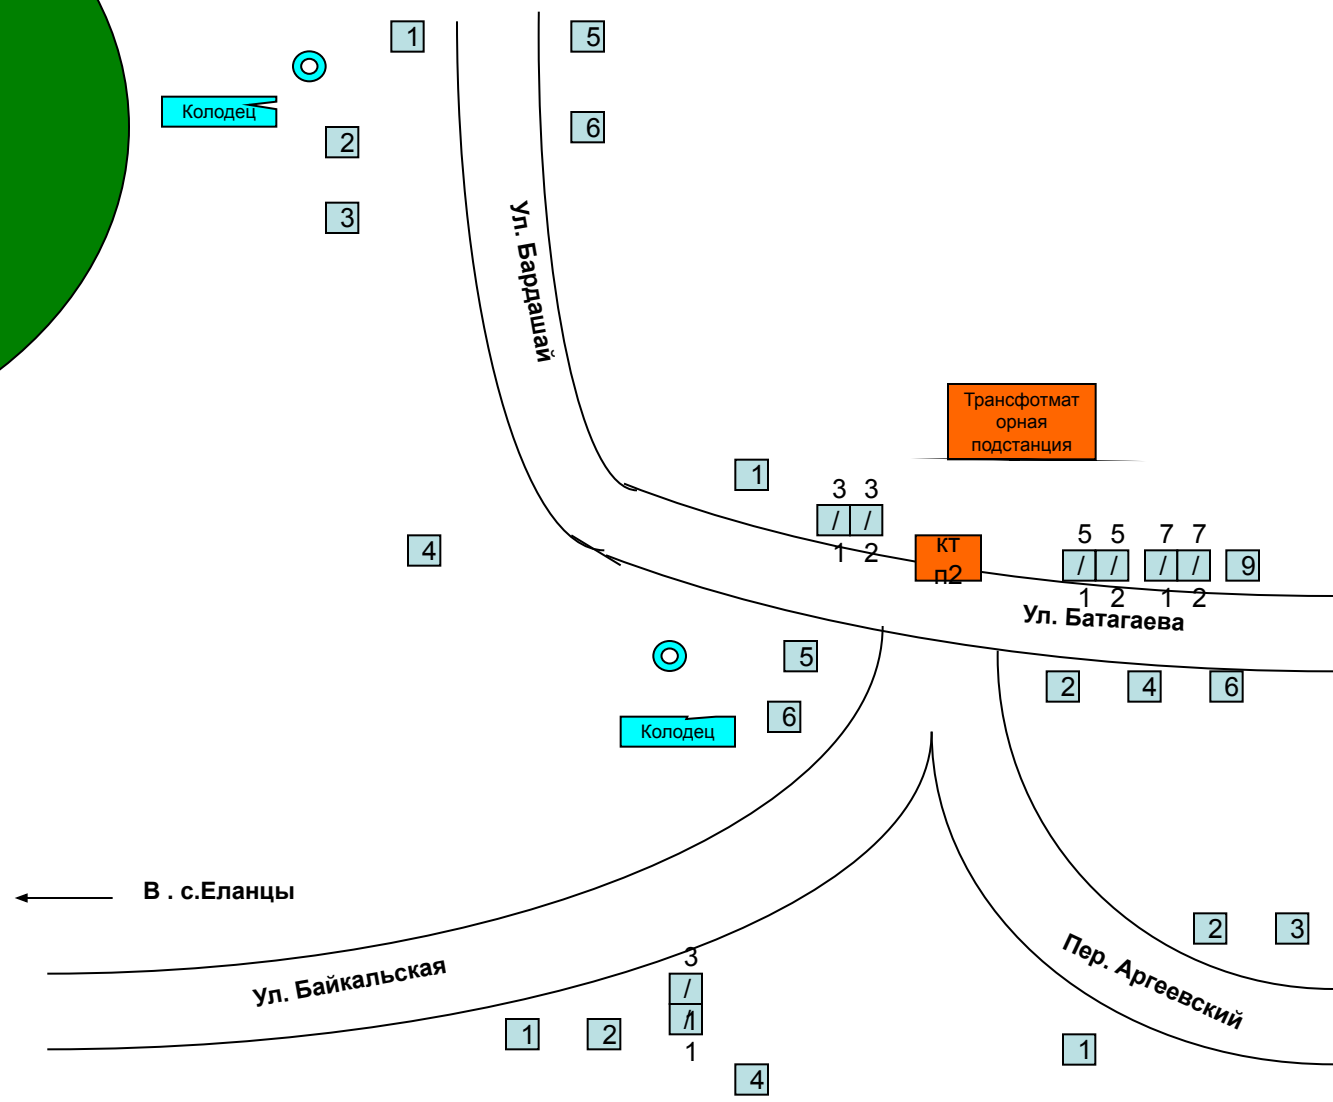

Паспорт территории с. Онгурен Ольхонского р-на

Железная дорога по территории н.п.
Не проходит

Промышленные объекты на территории
н.п. отсутствуют

По территории н.п. нефте-газопроводы
не проходят

РБ с.Еланцы
Гл. врач Болдакова О.Г.
Расстояние 150 км с. Еланцы

Все здания и дома в н.п.
одноэтажные,
деревянные

ПСЧ-47 Расстояние 150 км с. Еланцы,
ПЧ-104 Шара-Тогот - 110 км