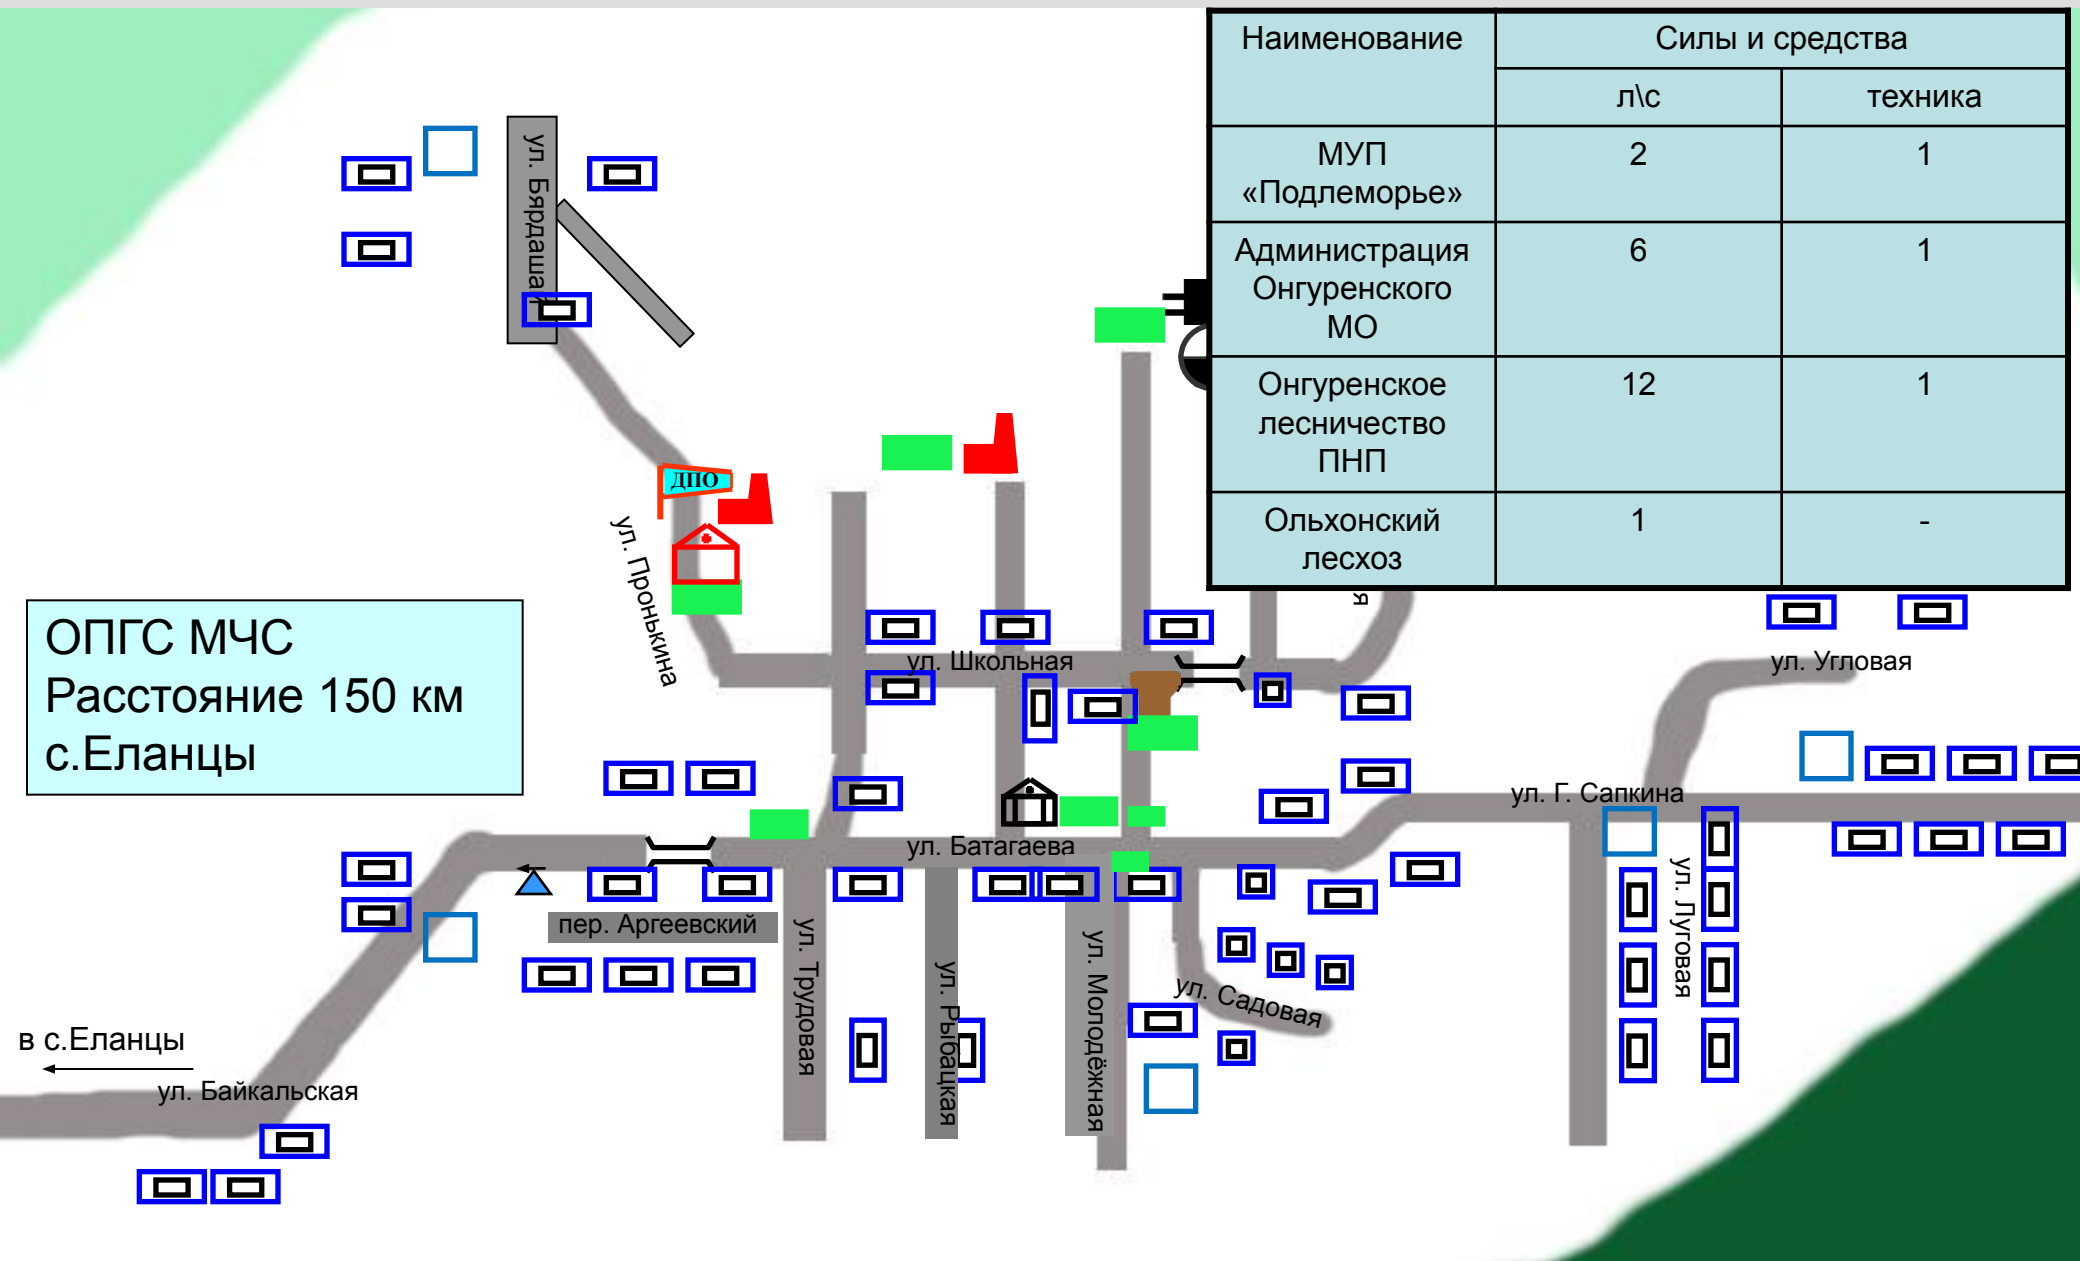

Паспорт территории с. Онгурен Ольхонского района

Информационно-справочные материалы по поисково-спасательным, аварийно-спасательным и нештатным аварийно-спасательным формированиям

Наименование	Силы и средства	
	л\с	техника
МУП «Подлеморье»	2	1
Администрация Онгуренского МО	6	1
Онгуренское лесничество ПНП	12	1
Ольхонский лесхоз	1	-

ОПГС МЧС
Расстояние 150 км
с.Еланцы

в с.Еланцы