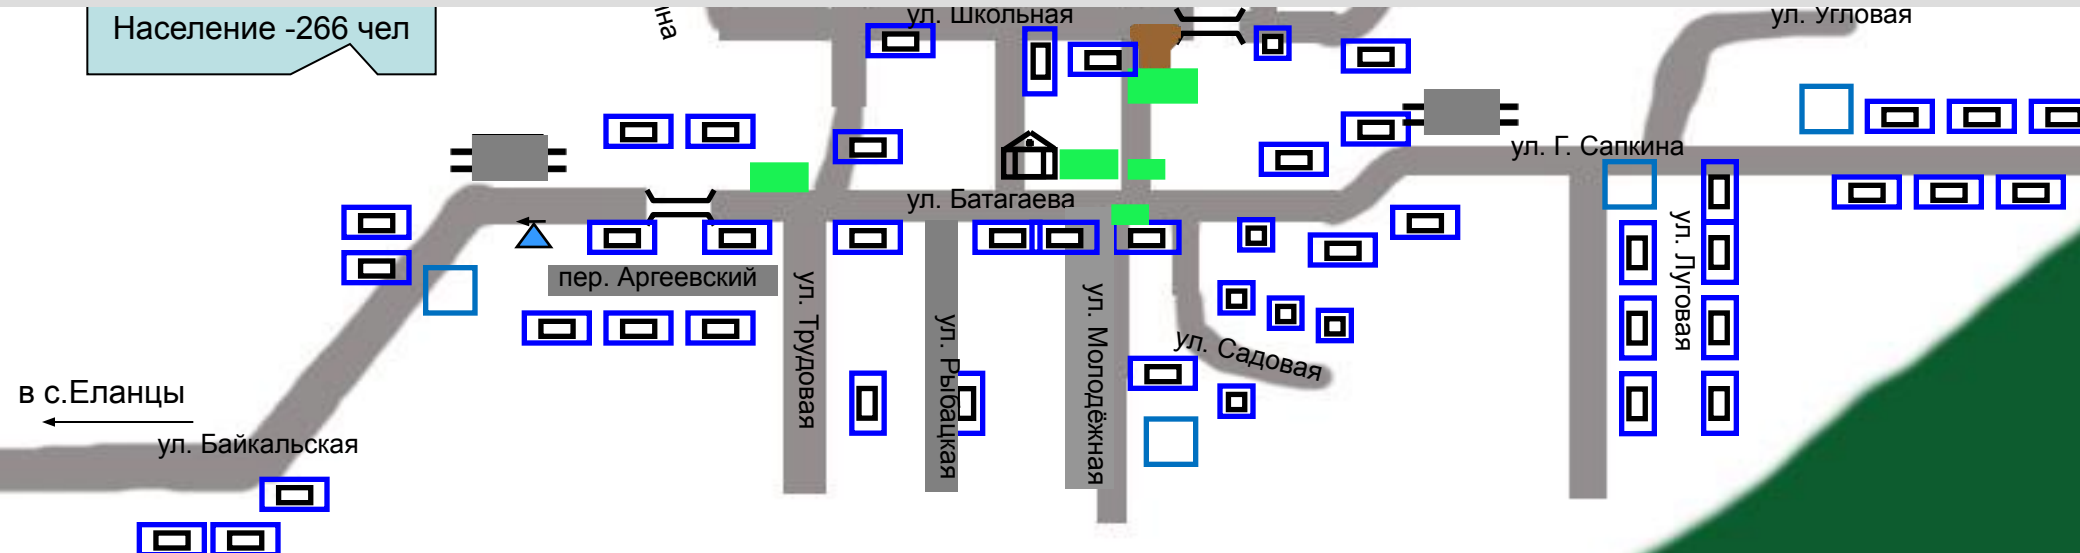

На территории с. Онгурен Ольхонского района потенциально опасных объектов нет.