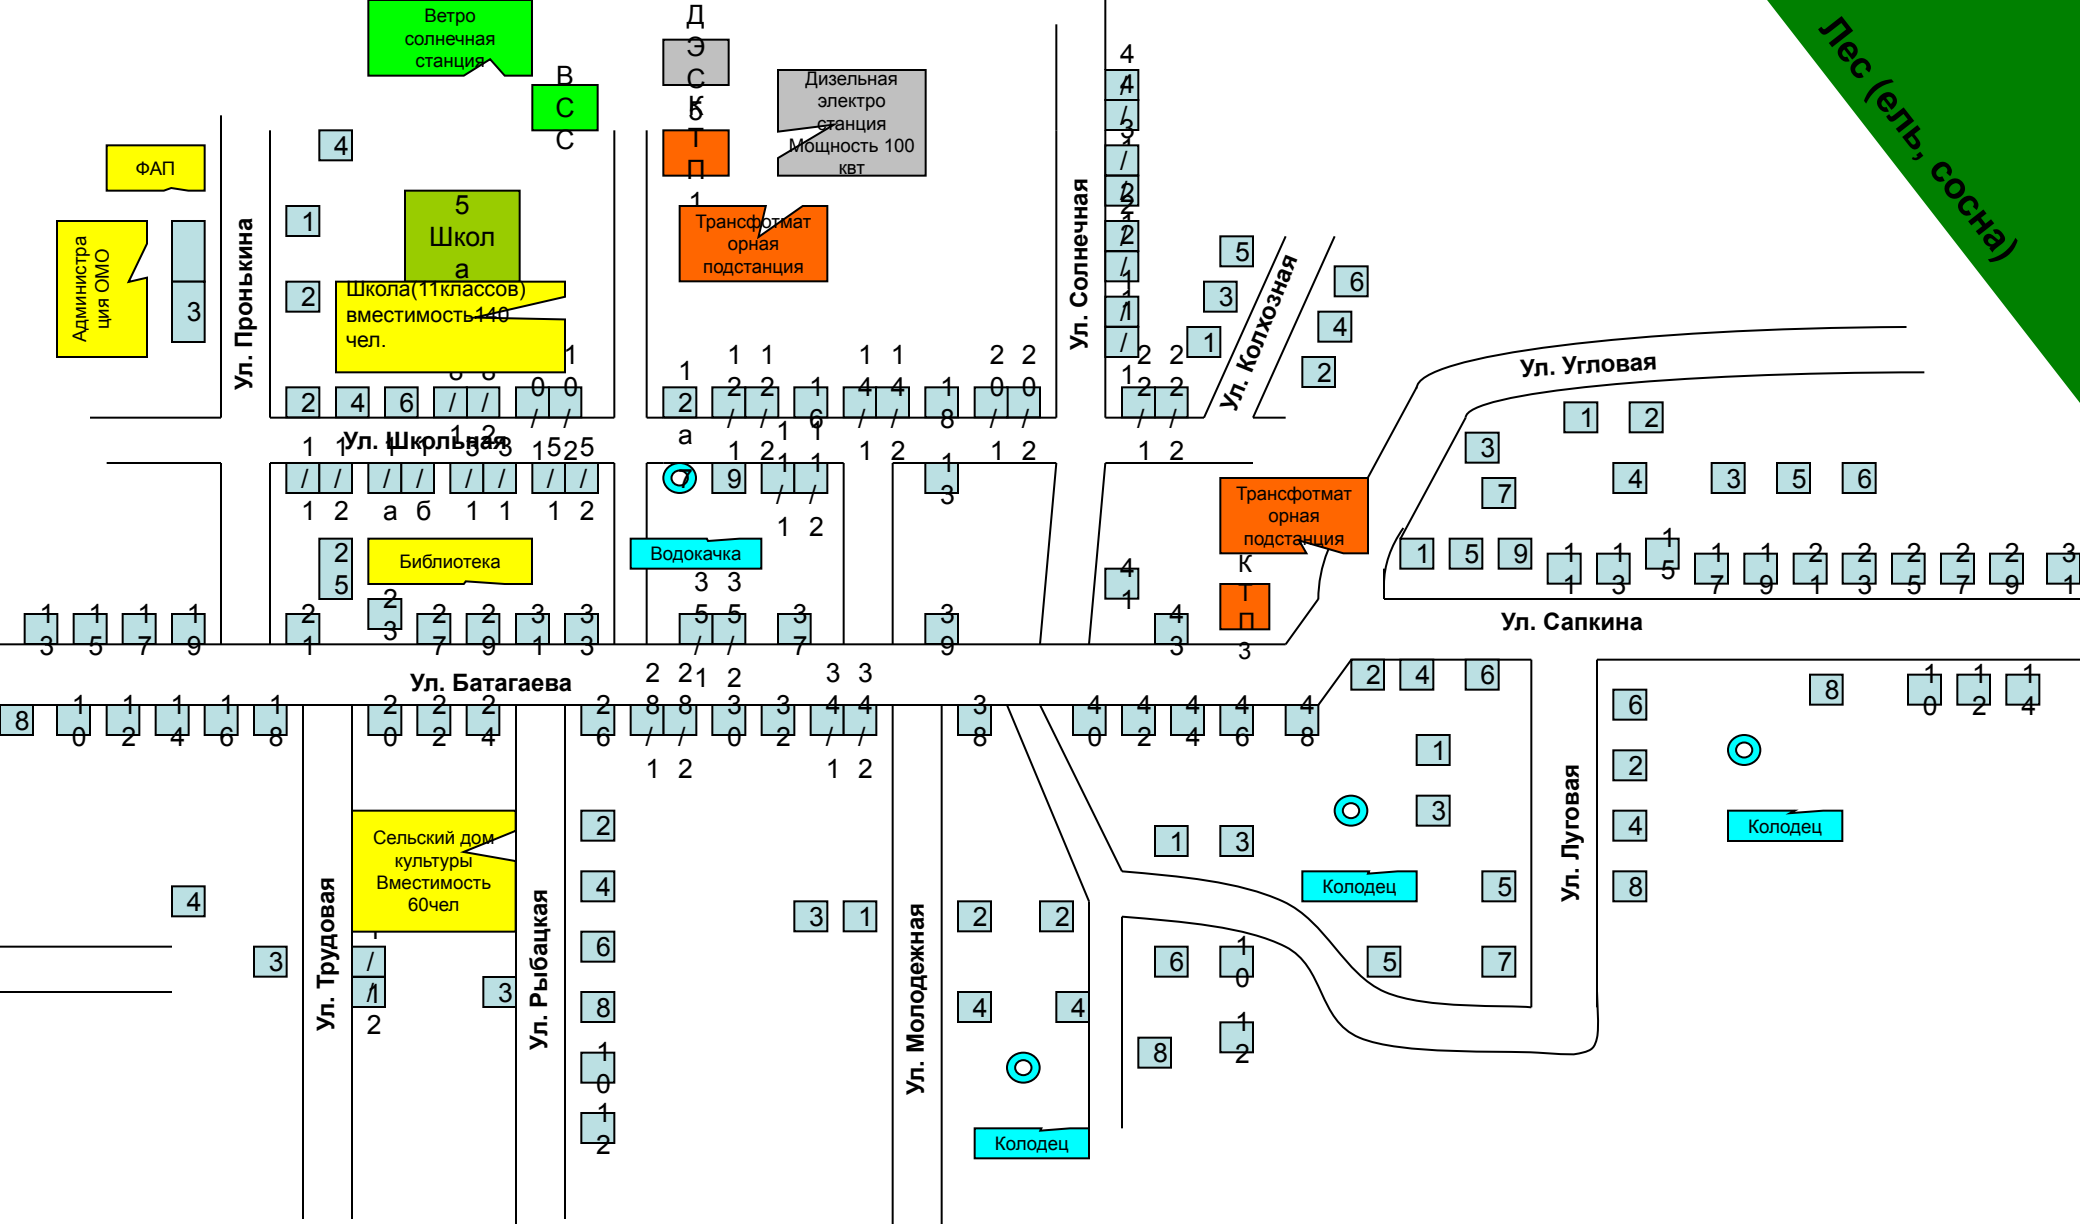

Краткая характеристика : п. Онгурен Ольхонского района находится в 142 км к северо-востоку от районного центра, села Еланцы, в приустьевой долине речки Глубокая Падь, в 2 км к северо-западу от места её впадения в озеро Байкал и в 326 км. от областного центра г. Иркутска.

ПСЧ-47 Расстояние 150 км с. Еланцы,
 ПЧ-104 Шара-Тогот - 110 км

Лес (ель, сосна)

Болото

РИСКИ ВОЗНИКНОВЕНИЯ ЧС НА ПОТЕНЦИАЛЬНО ОПАСНЫХ ОБЪЕКТАХ

Паспорт территории с. Онгурен Ольхонского района

Риски возникновения аварии на системах ЖКХ(эл. сети)

← В. с.Еланцы

ЦРБ с.Еланцы
Гл. врач Болдакова О.Г.
Расстояние 150 км с. Еланцы

ПСЧ-47 Расстояние 150 км с. Еланцы,
ПЧ-104 Шара-Тогот - 110 км

Лес (ель, сосна)

Болото

РИСКИ ВОЗНИКНОВЕНИЯ ПОЖАРОВ

Паспорт территории с.Онгурен Ольхонского района Иркутской области