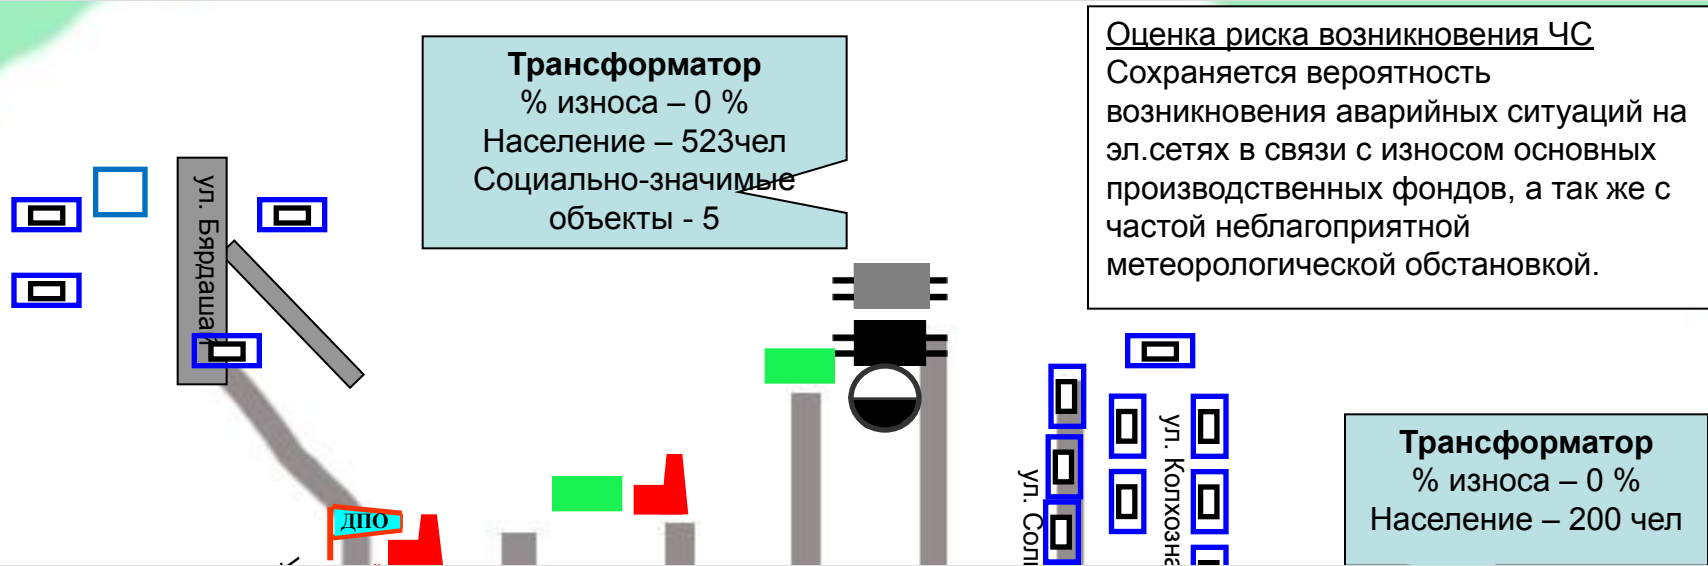

ПСЧ-47 Расстояние 150 км с. Еланцы,
 ПЧ-104 Шара-Тогот - 110 км

Лес (ель, сосна)

Болото

РИСКИ ВОЗНИКНОВЕНИЯ ЧС НА ПОТЕНЦИАЛЬНО ОПАСНЫХ ОБЪЕКТАХ

Паспорт территории с. Онгурен Ольхонского района

Риски возникновения аварии на системах ЖКХ(эл. сети)