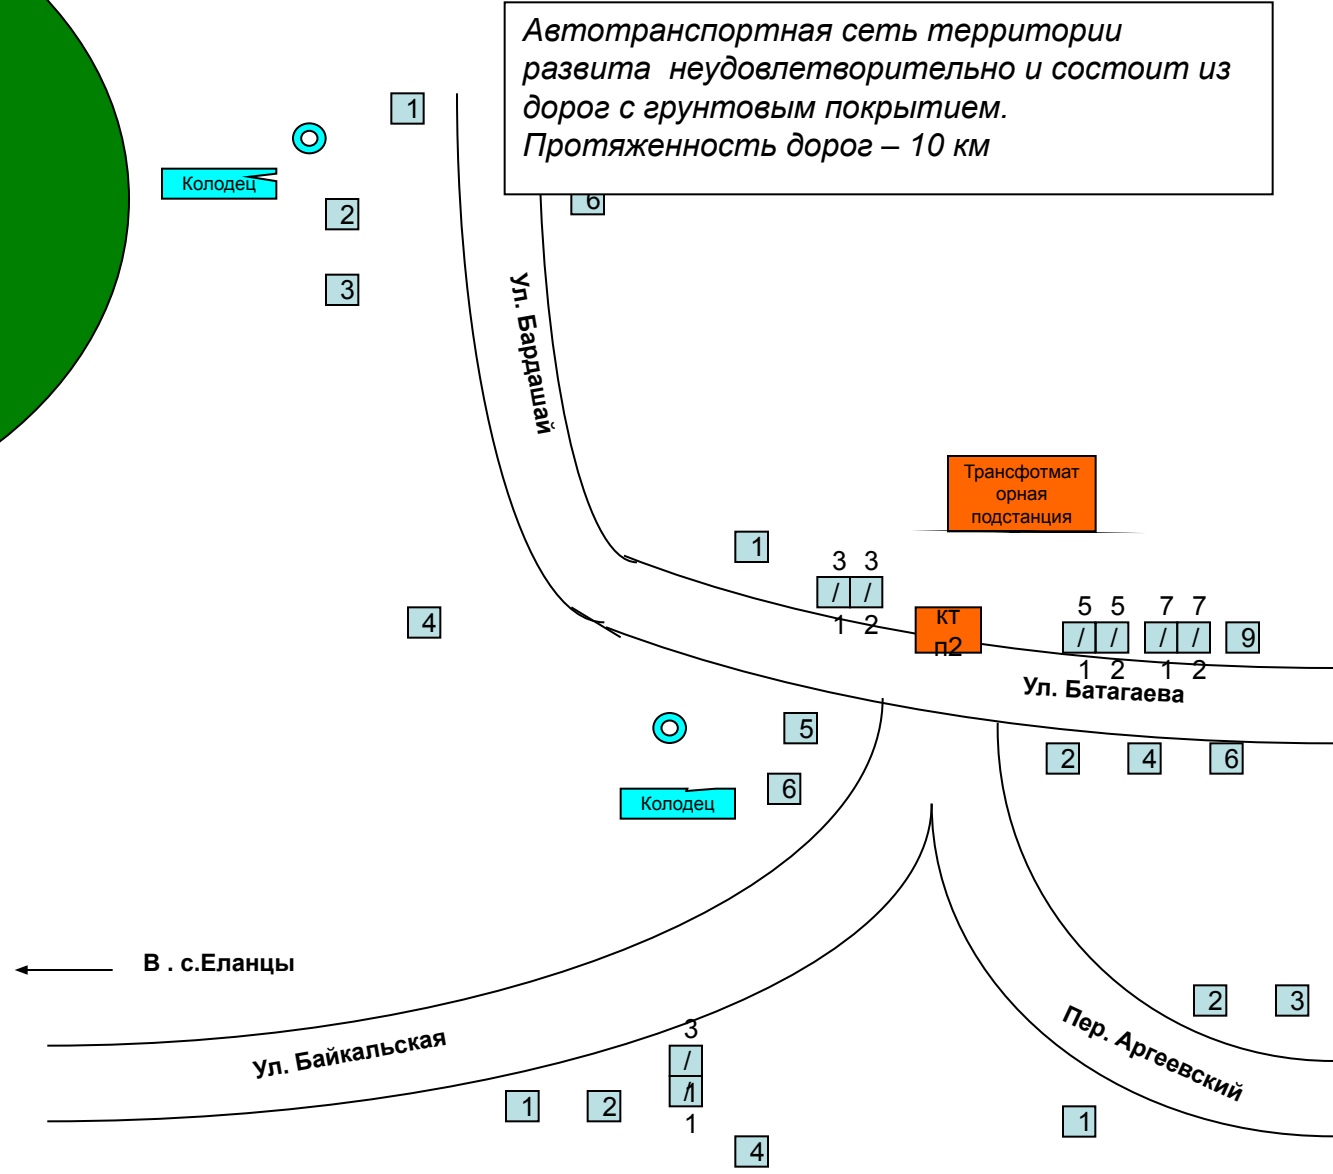

Краткая характеристика : п. Онгурен Ольхонского района находится в 142 км к северо-востоку от районного центра, села Еланцы, в приустьевой долине речки Глубокая Падь, в 2 км к северо-западу от места её впадения в озеро Байкал и в 326 км. от областного центра г. Иркутска.

ПСЧ-47 Расстояние 150 км с. Еланцы,
 ПЧ-104 Шара-Тогот - 110 км

Лес (ель, сосна)

Болото

РИСКИ ВОЗНИКНОВЕНИЯ ЧС НА ПОТЕНЦИАЛЬНО ОПАСНЫХ ОБЪЕКТАХ

Паспорт территории с. Онгурен Ольхонского района

Риски возникновения аварии на системах ЖКХ(эл. сети)