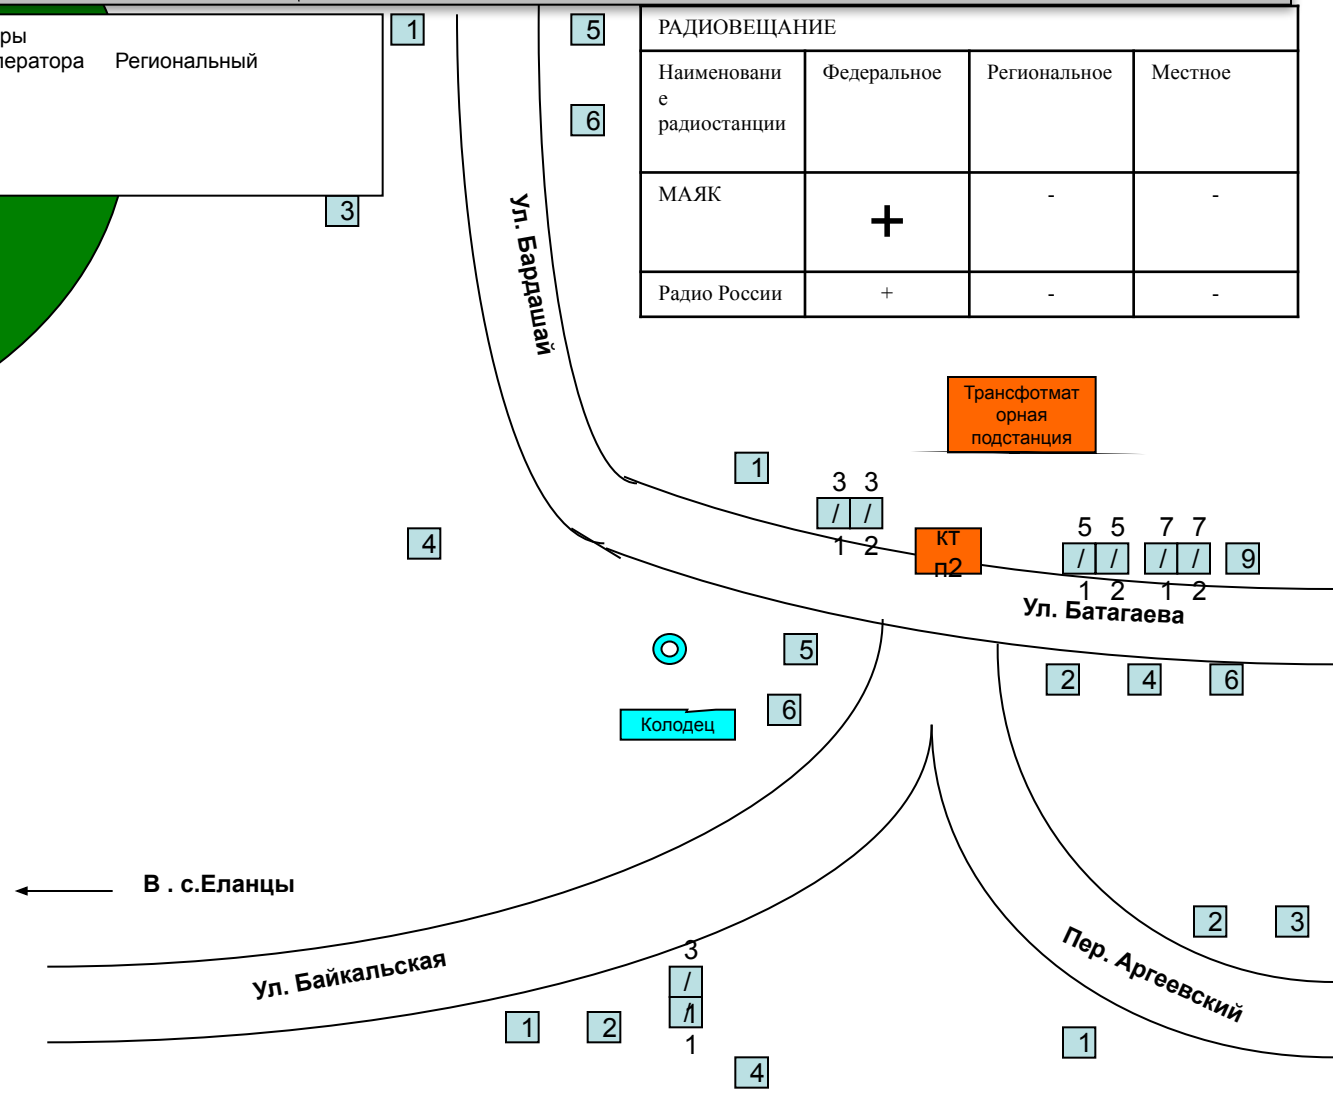

СВЕДЕНИЯ О НАЛИЧИИ СРЕДСТВ МАССОВОЙ ИНФОРМАЦИИ НА ТЕРРИТОРИИ СЕЛА ОНГУРЕН ОЛЬХОНСКОГО МУНИЦИПАЛЬНОГО РАЙОНА

Лес (ель, сосна)

Сотовые операторы

Наименование оператора	Региональный
Теле2	+
Мегафон	-
МТС	-

РАДИОВЕЩАНИЕ

Наименование радиостанции	Федеральное	Региональное	Местное
МАЯК	+	-	-
Радио России	+	-	-

Печатные СМИ

Наименование	Федеральные	Региональные	Местные
Российская газета	+	+	+
СМ- Номер Один	+	+	+
Байкальские Зори	+	+	+

ИНТЕРНЕТ

Наименование	Наличие
Спутниковая связь	-
Через оператора сотовой связи	-

ТЕЛЕВИДЕНИЕ

Наименование телеканала	Федеральный	Региональный	Местный
Первый	+	-	-
РОССИЯ-1	+	+	-