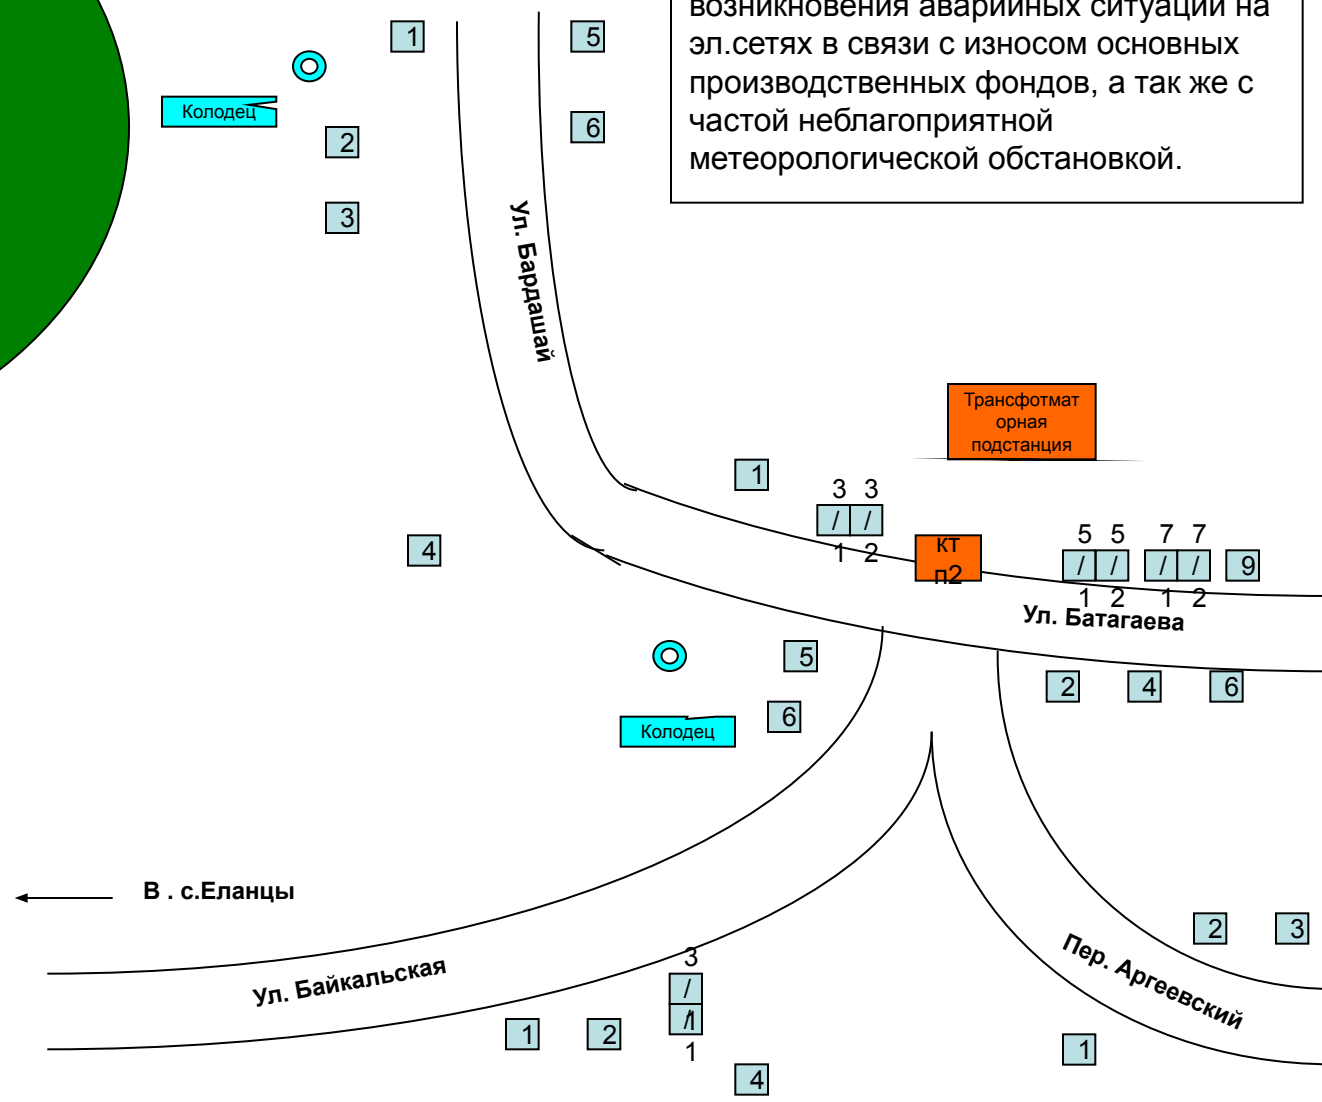

Краткая характеристика : п. Онгурен Ольхонского района находится в 142 км к северо-востоку от районного центра, села Еланцы, в приустьевой долине речки Глубокая Падь, в 2 км к северо-западу от места её впадения в озеро Байкал и в 326 км. от областного центра г. Иркутска.

ПСЧ-47 Расстояние 150 км с. Еланцы,
 ПЧ-104 Шара-Тогот - 110 км

Лес (ель, сосна)

Болото

РИСКИ ВОЗНИКНОВЕНИЯ ЧС НА ПОТЕНЦИАЛЬНО ОПАСНЫХ ОБЪЕКТАХ

Паспорт территории с. Онгурен Ольхонского района

Риски возникновения аварии на системах ЖКХ(эл. сети)

← В. с.Еланцы

ЦРБ с.Еланцы
Гл. врач Болдакова О.Г.
Расстояние 150 км с. Еланцы

ПСЧ-47 Расстояние 150 км с. Еланцы,
ПЧ-104 Шара-Тогот - 110 км

Лес (ель, сосна)

Болото

РИСКИ ВОЗНИКНОВЕНИЯ ПОЖАРОВ

Паспорт территории с.Онгурен Ольхонского района Иркутской области