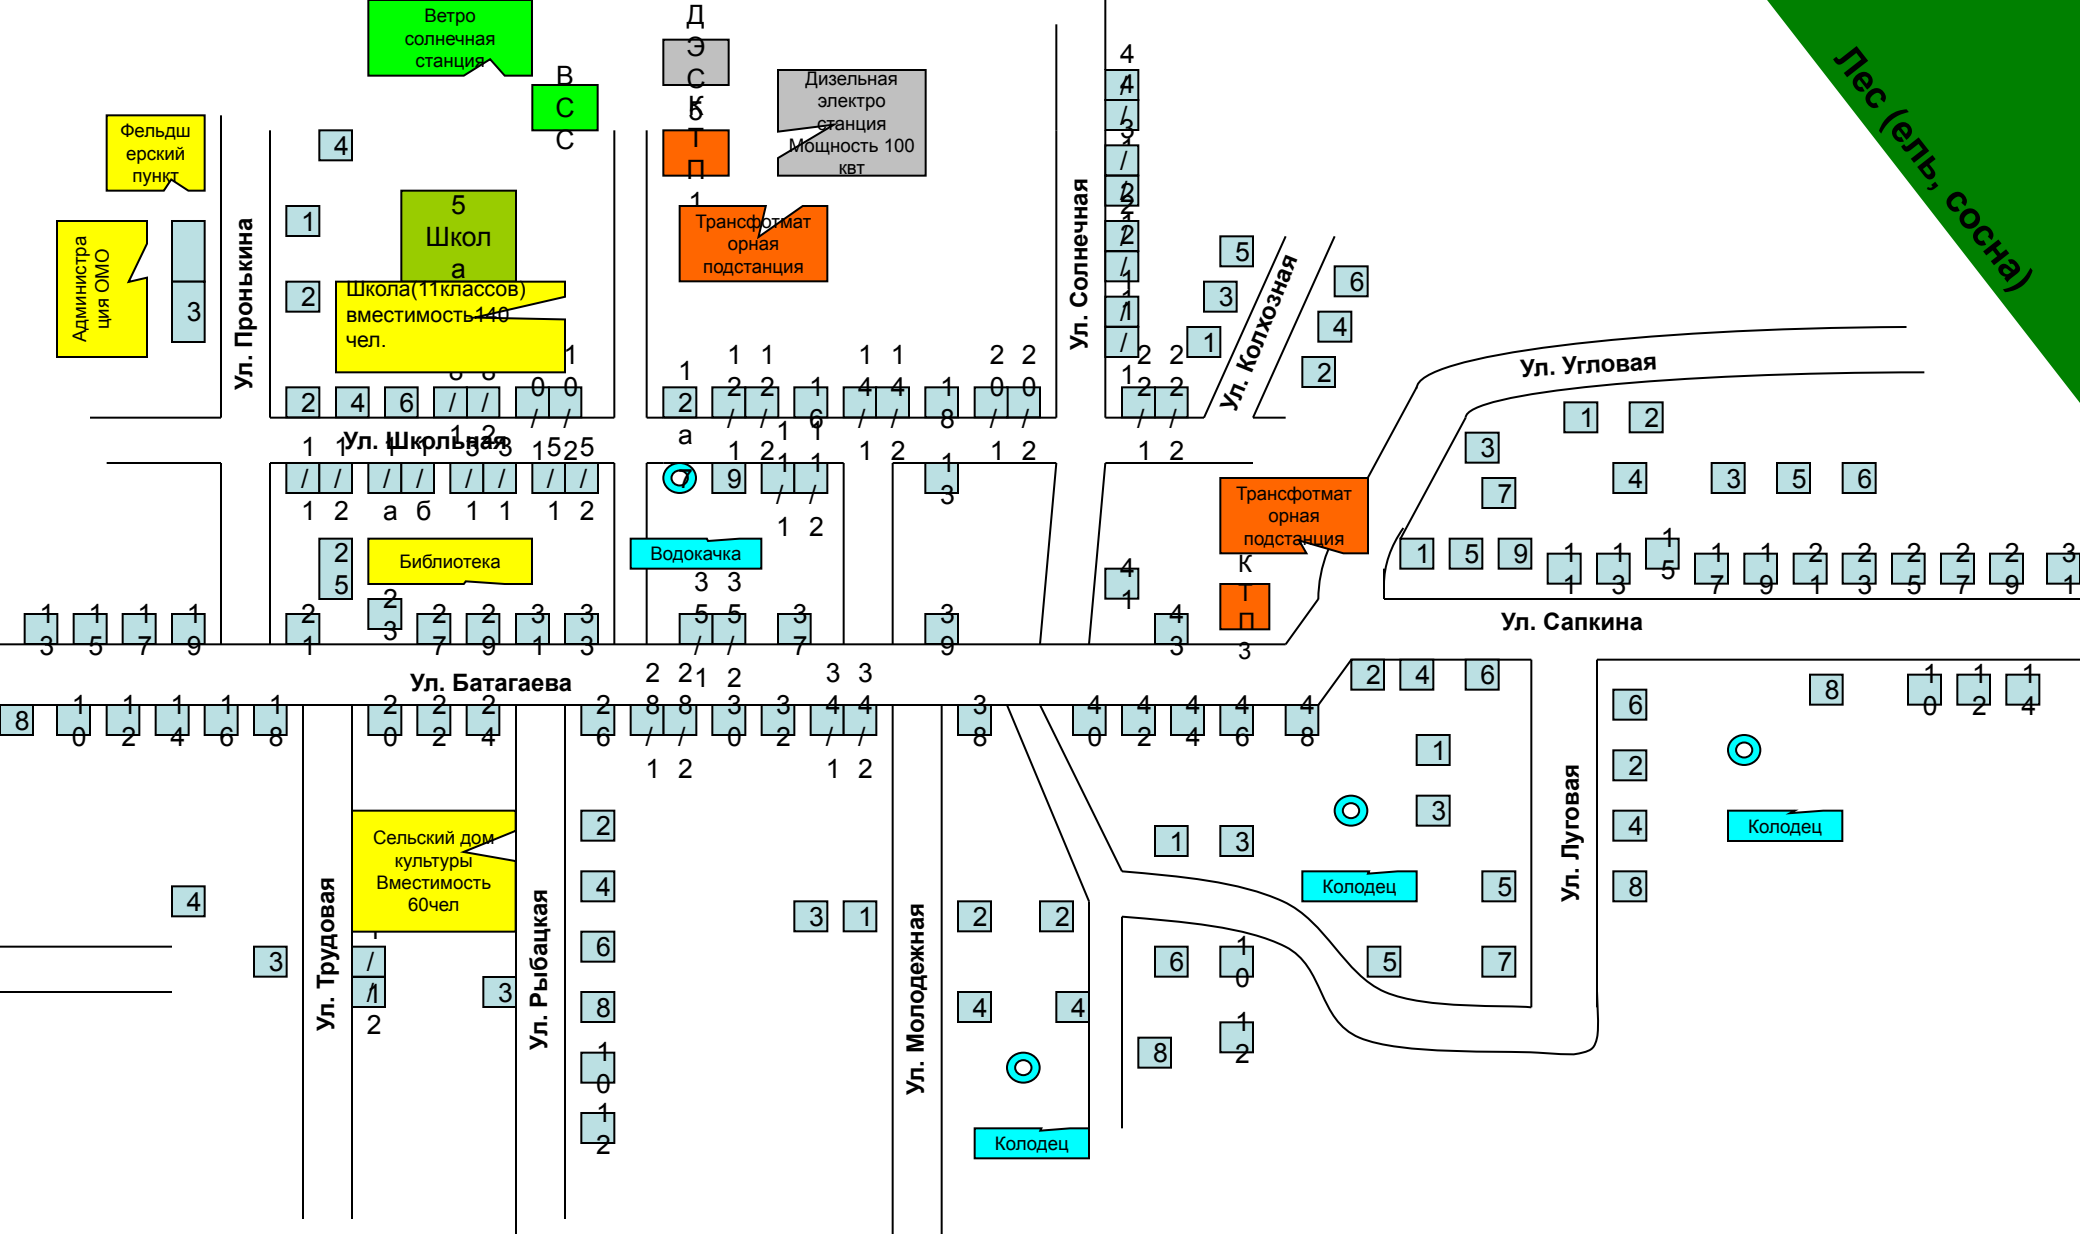

Краткая характеристика : п. Онгурен Ольхонского района находится в 142 км к северо-востоку от районного центра, села Еланцы, в приустьевой долине речки Глубокая Падь, в 2 км к северо-западу от места её впадения в озеро Байкал и в 326 км. от областного центра г. Иркутска.

Паспорт территории с. Онгурен Ольхонского р-на

Железная дорога по территории н.п.
Не проходит

Промышленные объекты на территории
н.п. отсутствуют

По территории н.п. нефте-газопроводы
не проходят

РБ с.Еланцы
Гл. врач Болдакова О.Г.
Расстояние 150 км с. Еланцы

Все здания и дома в н.п.
одноэтажные,
деревянные

ПСЧ-47 Расстояние 150 км с. Еланцы,
ПЧ-104 Шара-Тогот - 110 км

Лес (ель, сосна)

Болото

Паспорт территории с. Онгурен Ольхонского района
Общая информация

Объекты социального и культурного назначения	Количество человек (в дневном режиме)	Кол-во человек (круглосуточно)	Ф.И.О. руководителя	Адрес и телефон
Администрация Онгуренского МО	12	-	Хелтухеев С.Э.	Ул.Пронькина,3
Школа (11 классов)	65	-	Бурхянова Д.А.	Ул.Пронькина ,5
ФАП	12	--	Хелтухеева Г.Б.	Ул.Пронькина,2
Дом культуры	2	-	Гаврилова И.Р.	Ул.Батагаева ,24
Библиотека	1	-	Кайдаш Т.В.	Ул.Батагаева ,27
Почта	1	-	Бадаева З.С.	Ул.Батагаева,21

ПСЧ-47 Расстояние 150 км с. Еланцы,
 ПЧ-104 Шара-Тогот - 110 км

Лес (ель, сосна)

Болото

РИСКИ ВОЗНИКНОВЕНИЯ ЧС НА ПОТЕНЦИАЛЬНО ОПАСНЫХ ОБЪЕКТАХ

Паспорт территории с. Онгурен Ольхонского района

Риски возникновения аварии на системах ЖКХ(эл. сети)