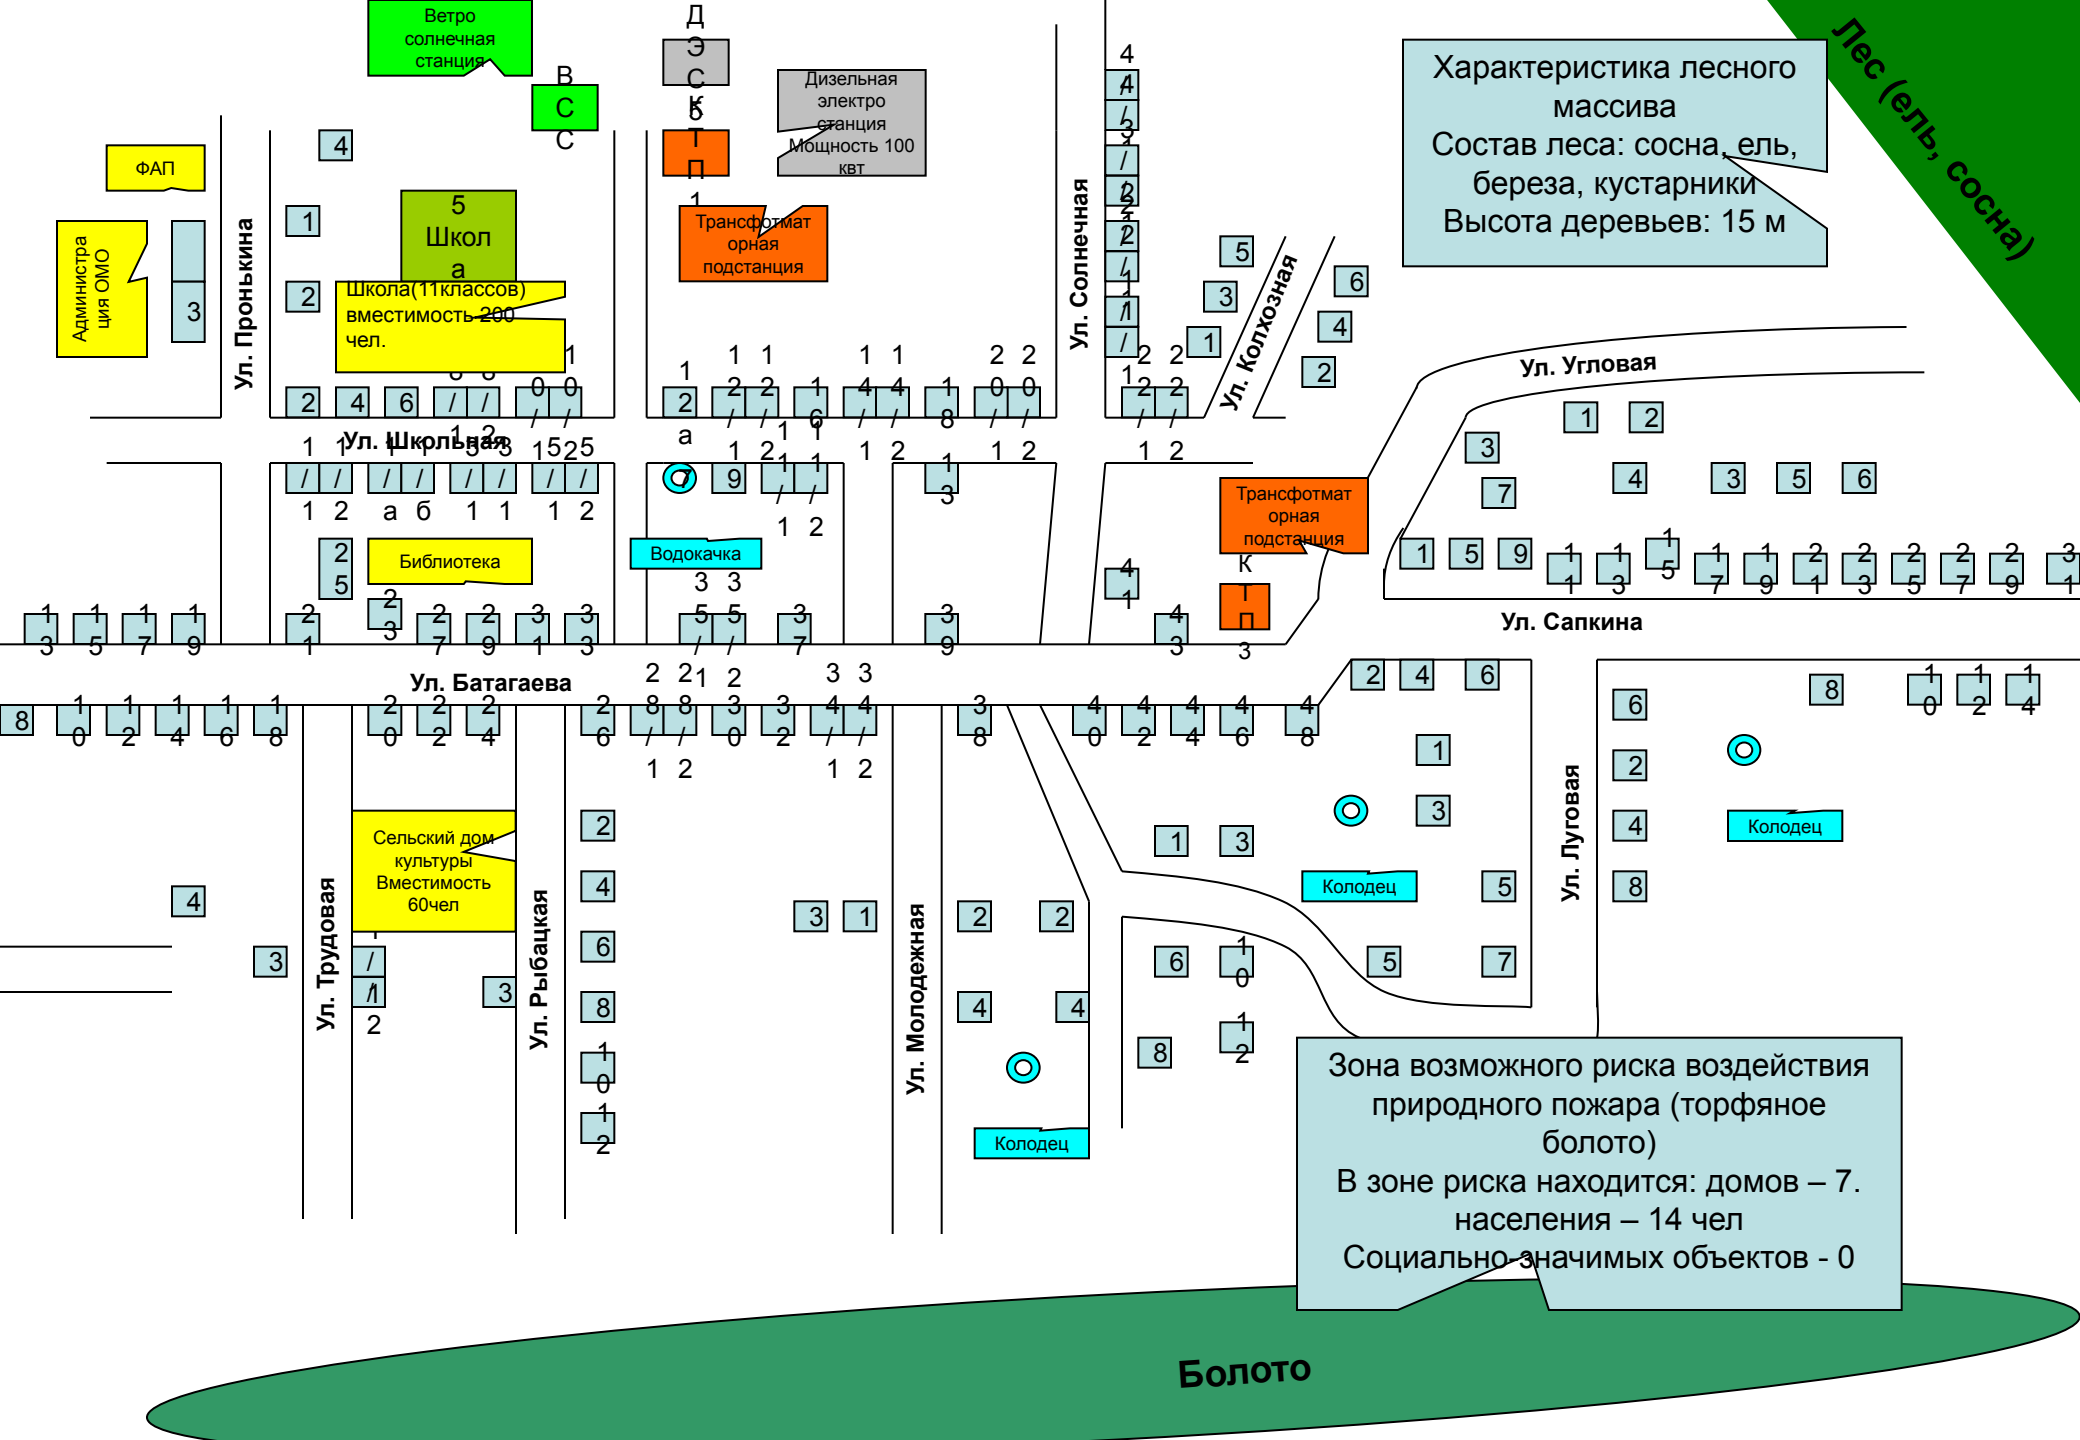

Краткая характеристика : п. Онгурен Ольхонского района находится в 142 км к северо-востоку от районного центра, села Еланцы, в приустьевой долине речки Глубокая Падь, в 2 км к северо-западу от места её впадения в озеро Байкал и в 326 км. от областного центра г. Иркутска.

ЦРБ с. Еланцы

Гл. врач Болдакова О.Г.
Расстояние 150 км с. Еланцы

ПСЧ-47 Расстояние 150 км с. Еланцы,
ПЧ-104 Шара-Тогот - 110 км

Характеристика лесного массива
 Состав леса: сосна, ель, береза, кустарники
 Высота деревьев: 15 м