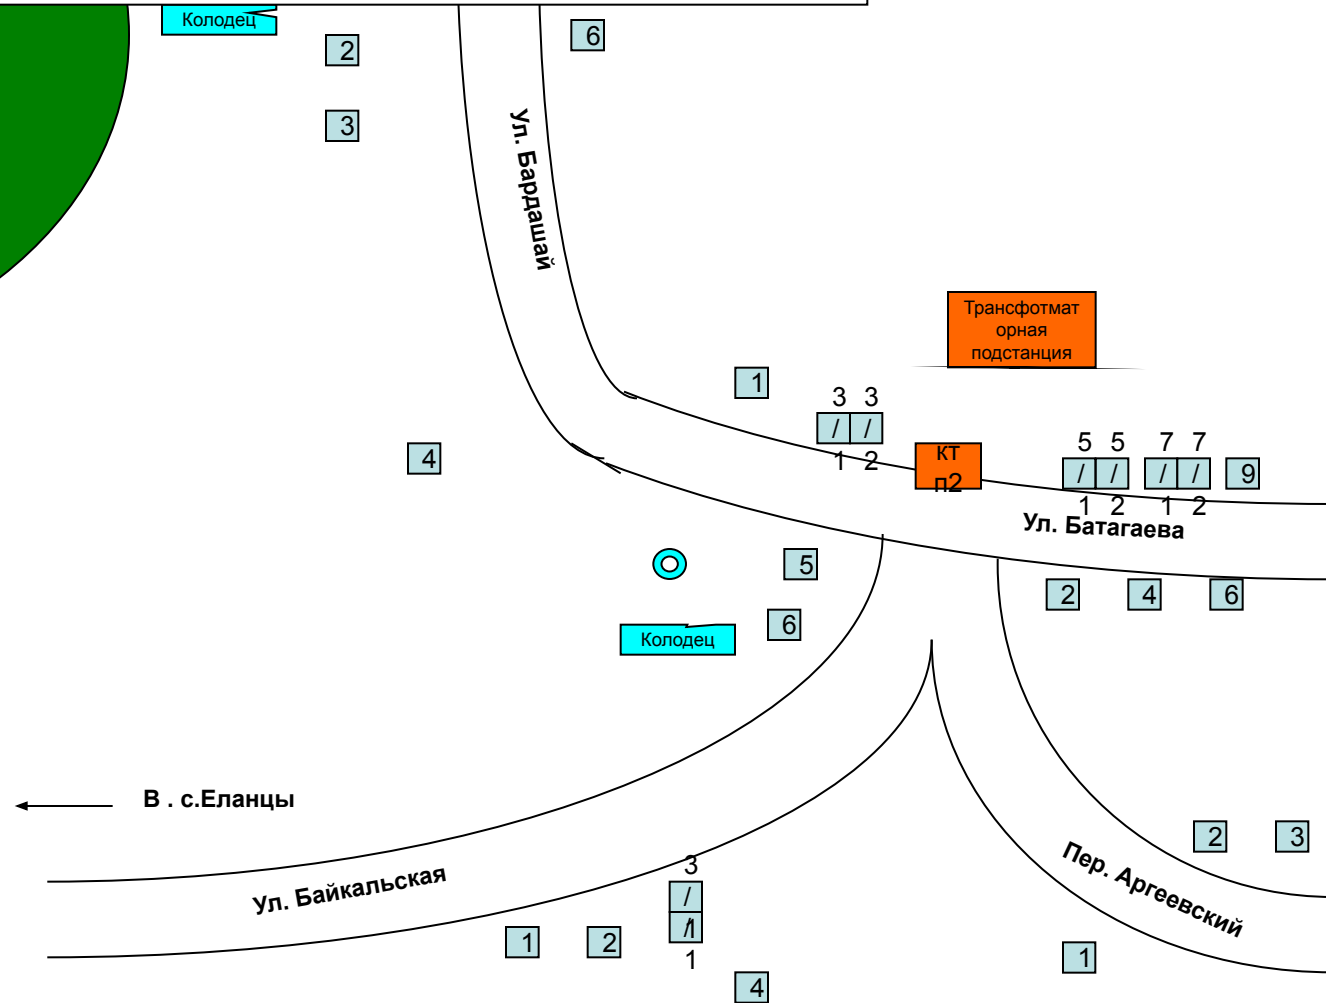

Паспорт территории с.Онгурен Ольхонского района Иркутской области

Риски возникновения природных пожаров

Превентивные мероприятия проводимые ОМСУ

Восстанавливаются и содержатся в исправном состоянии источники противопожарного водоснабжения (водокачка, колодцы). В зимнее время расчищаются пути подъезда к источникам водоснабжения.

Оценка риска возникновения ЧС

На территории поселения сохраняется вероятность возникновения природных пожаров в жилой зоне

Характеристика лесного массива

Состав леса: сосна, ель, береза, кустарники
Высота деревьев: 15 м

ЦРБ с. Еланцы

Гл. врач Болдакова О.Г.
Расстояние 150 км с. Еланцы

ПСЧ-47 Расстояние 150 км с. Еланцы,
ПЧ-104 Шара-Тогот - 110 км