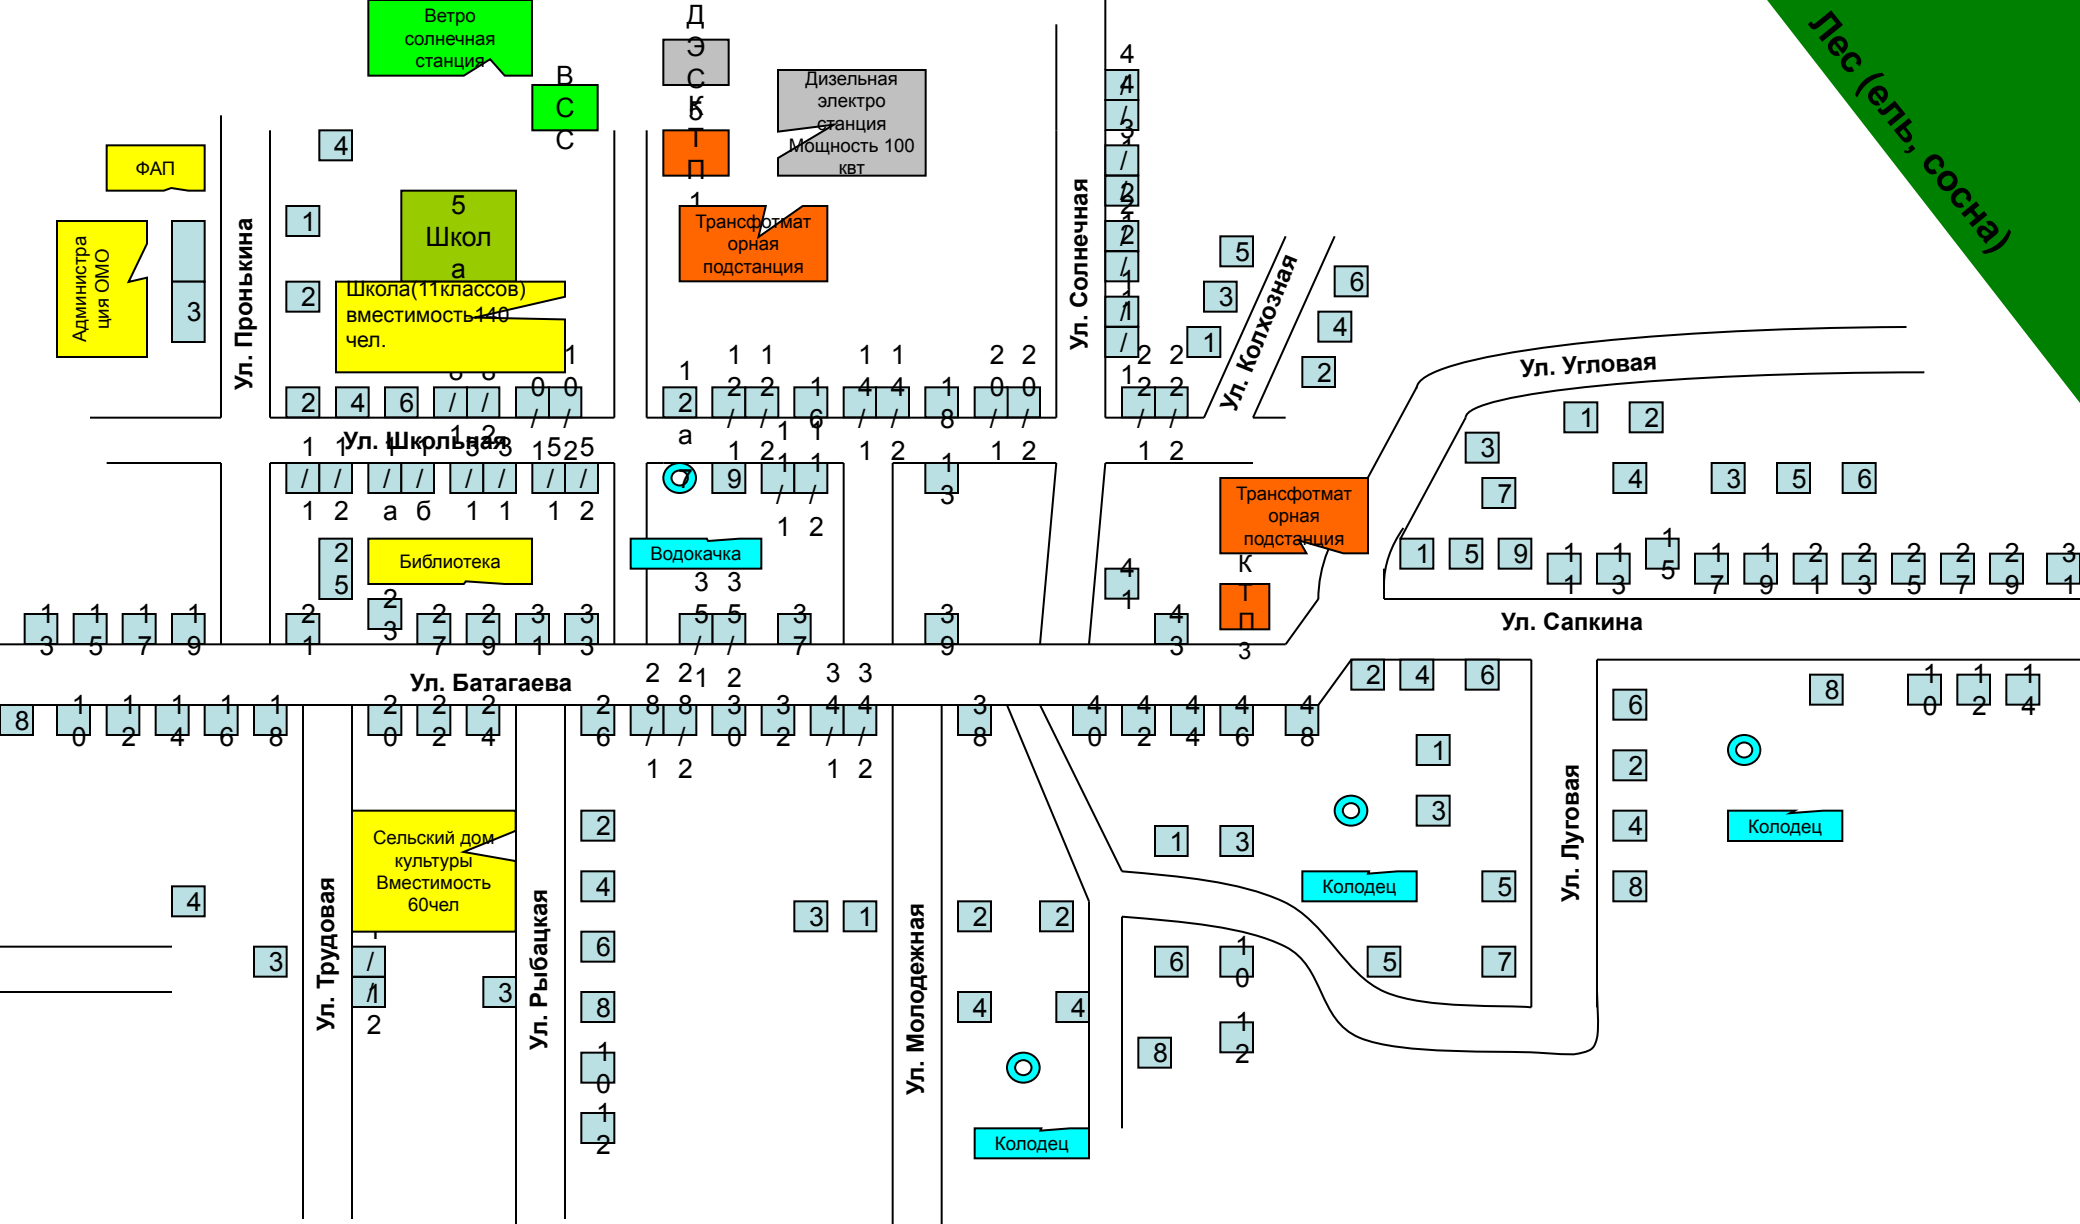

Краткая характеристика : п. Онгурен Ольхонского района находится в 142 км к северо-востоку от районного центра, села Еланцы, в приустьевой долине речки Глубокая Падь, в 2 км к северо-западу от места её впадения в озеро Байкал и в 326 км. от областного центра г. Иркутска.

Оценка риска возникновения ЧС
 Крутой спуск к населенному пункту. Из-за снега и обледенения возможно неуправляемое скольжение.

Автомобильные дороги федерального значения по территории н.п. не проходят

ЦРБ с. Еланцы
 Гл. врач Болдакова О.Г.
 Расстояние 150 км с. Еланцы

ПСЧ-47 Расстояние 150 км с. Еланцы,
 ПЧ-104 Шара-Тогот - 110 км

Лес (ель, сосна)

Болото

РИСКИ ВОЗНИКНОВЕНИЯ ЧС НА ПОТЕНЦИАЛЬНО ОПАСНЫХ ОБЪЕКТАХ

Паспорт территории с. Онгурен Ольхонского района

Риски возникновения аварии на системах ЖКХ(эл. сети)