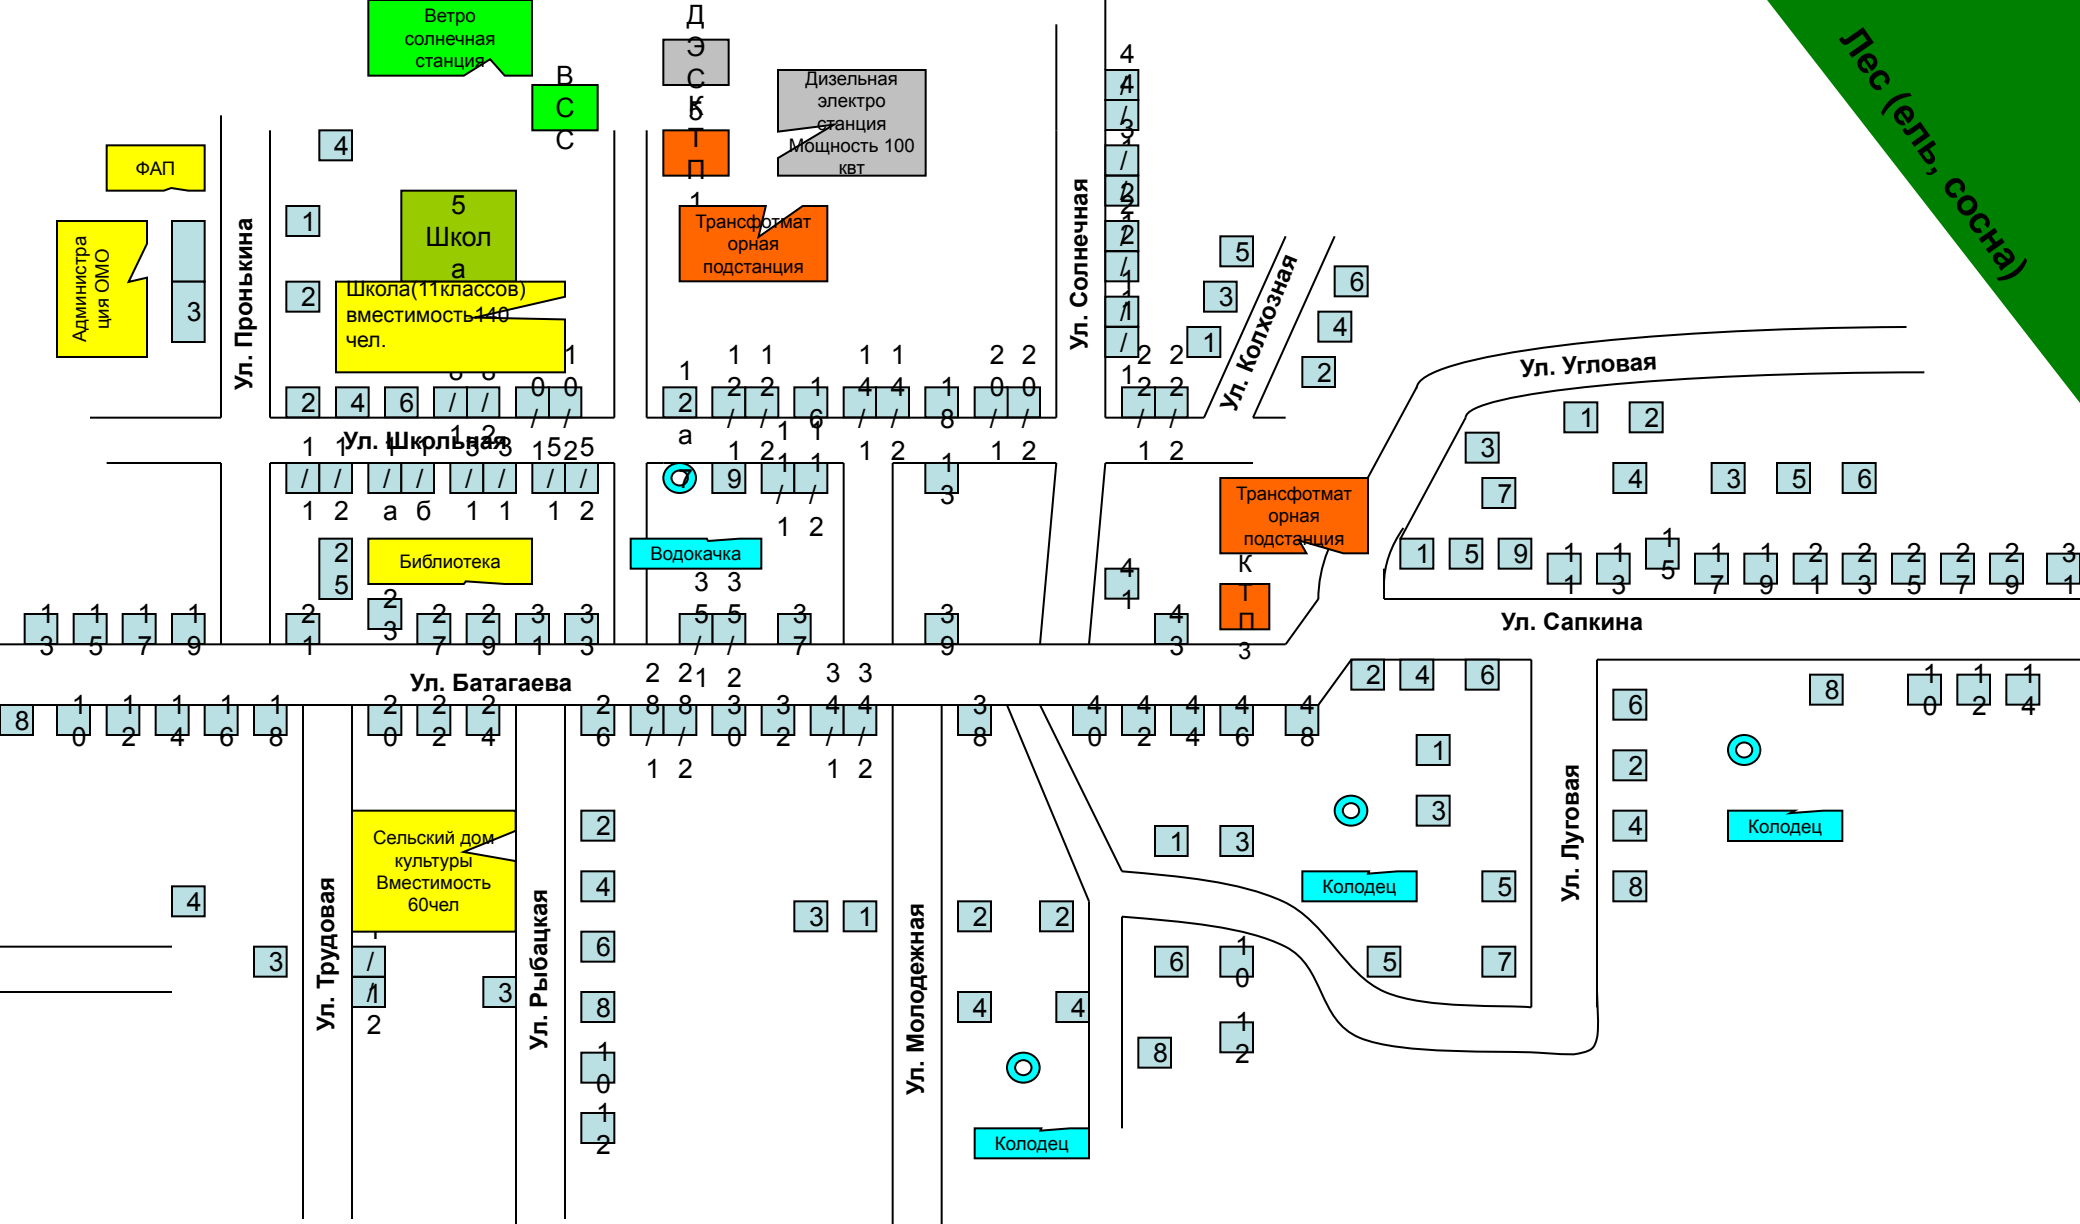

Лес (ель, сосна)

Болото