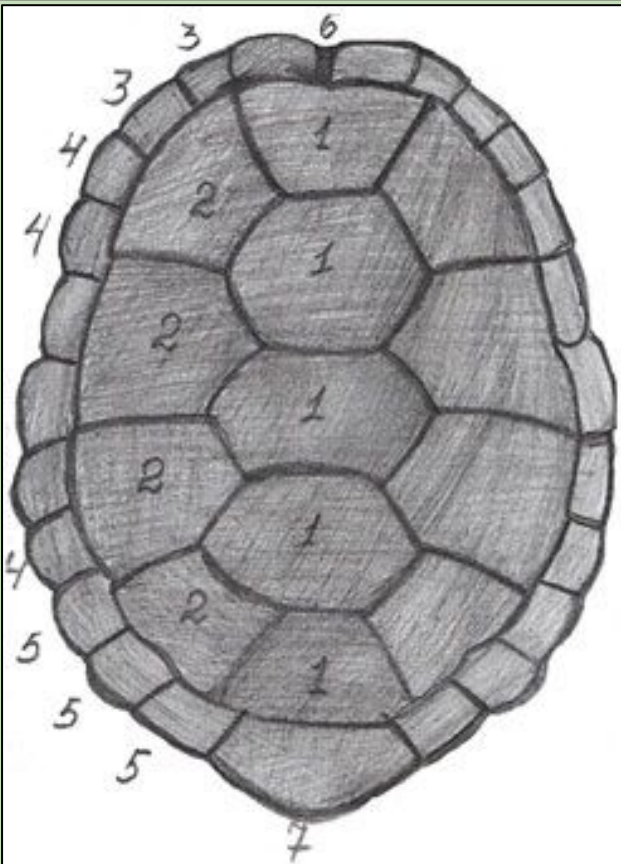

Среднеазиатская
черепаха

Каймановая черепаха

Европейская
болотная черепаха

Капская крапчатая
черепаха

2 м 60 см

Кожистая черепаха

**11-13
см**

?

?

?

?

?

?

ЩИТКИ

Годовые кольца

Оксана
СКАЛДИНА