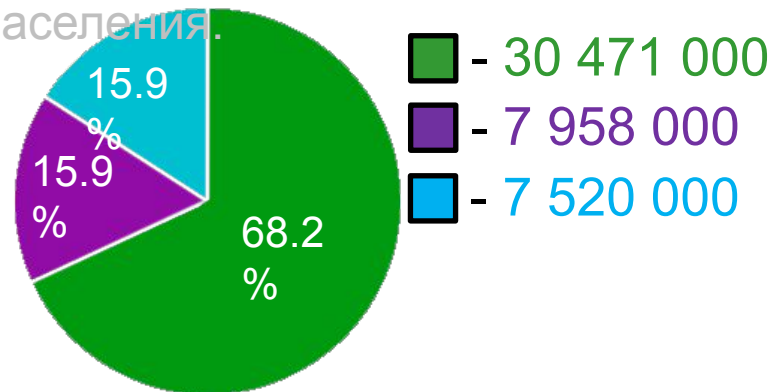

Центральная Россия

- - Центральный район
- - Северо-Вятский район
- - Центрально-Чернозёмный район

Выполнили: Беляков.И,

Центральная Россия

- - Центральный район
- - Волго-Вятский район
- - Центрально-Чернозёмный район

Численность населения.

Центральная Россия

- - Центральный (89% русских. Украинцы и белорусы менее 1,5%)
- - Волго-Вятский (80% русских. Татары, чуваши и другие.)
- - Центрально-Черноземный (94 % русских. Украинцы.)