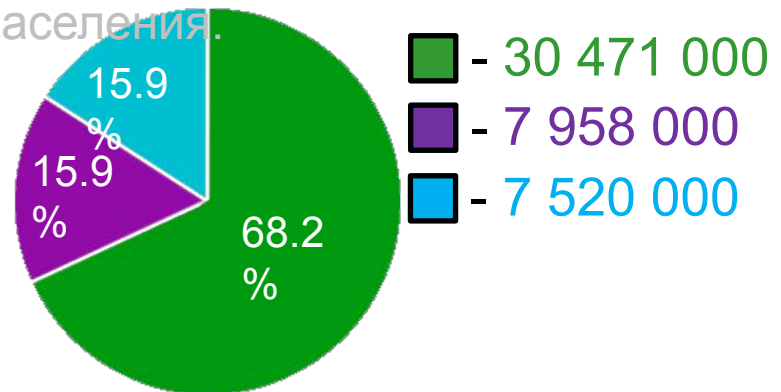

Центральная Россия

- - Центральный район
- - Северо-Вятский район
- - Центрально-Чернозёмный район

Выполнили: Беляков.И,

Центральная Россия

- - Центральный район
- - Волго-Вятский район
- - Центрально-Чернозёмный район

Численность населения.

Центральная Россия

- - Центральный (89% русских. Украинцы и белорусы менее 1,5%) район
- - Вайно-Вятский (80% русских. Татары, чуваши и другие.) район
- - центрально-Черноземный (94 % русских. Украинцы.) район