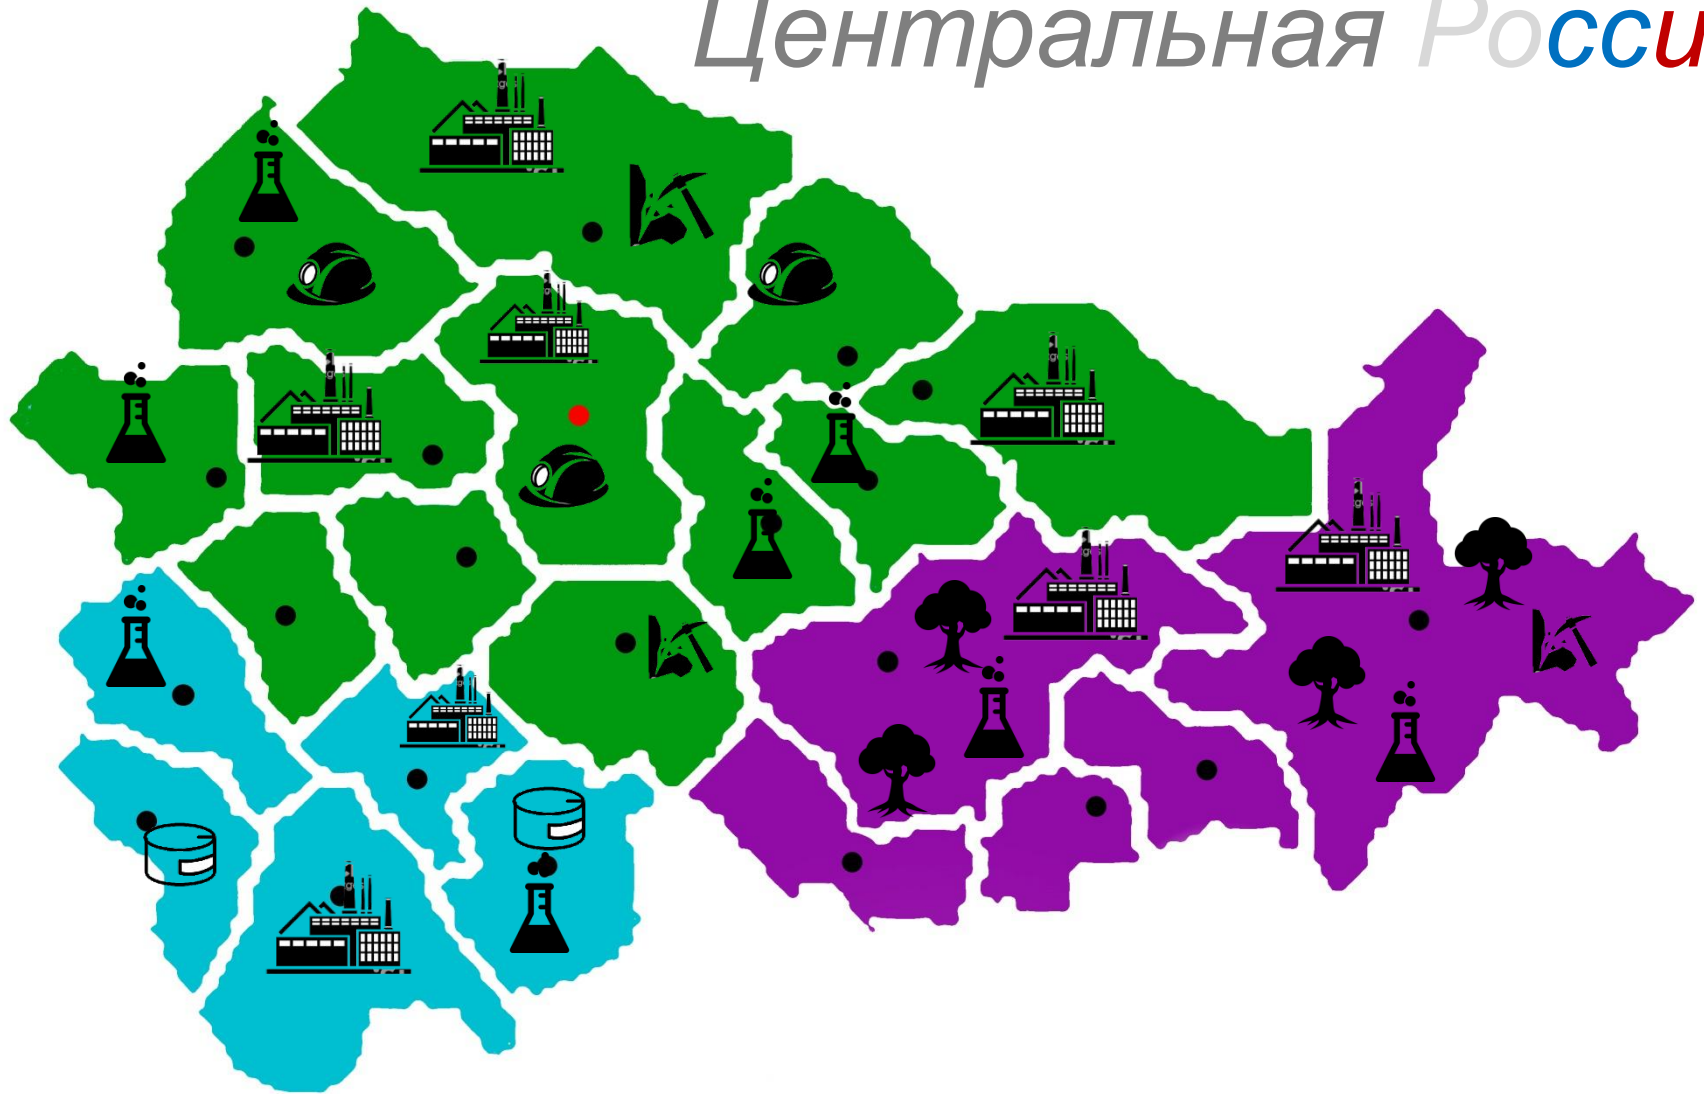

Центральная Россия

- - Центральный район
- - Северо-Вятский район
- - Центрально-Чернозёмный район

Выполнили: Беляков.И,

Центральная Россия

- - Центральный район
- - Волго-Вятский район
- - Центрально-Чернозёмный район

Численность населения.

Центральная Россия

- - Центральный (89% русских. Украинцы и белорусы менее 1,5%)
- - Волго-Вятский (80% русских. Татары, чуваши и другие.)
- - Центрально-Черноземный (94 % русских. Украинцы.)

Центральная Россия

 - Центральный район

 - Волго-Вятский район

 - Центрально-Черноземный район

- Черная металлургия, Машиностроение, Легкая промышленность, Химическая промышленность.

Добывающая промышленность, электроэнергетика, машиностроение, химической промышленности, Лесная промышленность, Стекольная промышленность, военно-промышленный комплекс, Легкая промышленность

Машиностроение, Пищевая промышленность, Химическая промышленность

СПАСИБО ЗА

ПРОСМОТР

-  - Центральный район
-  - Кирово-Вятский район
-  - Центрально-Чернозёмный район