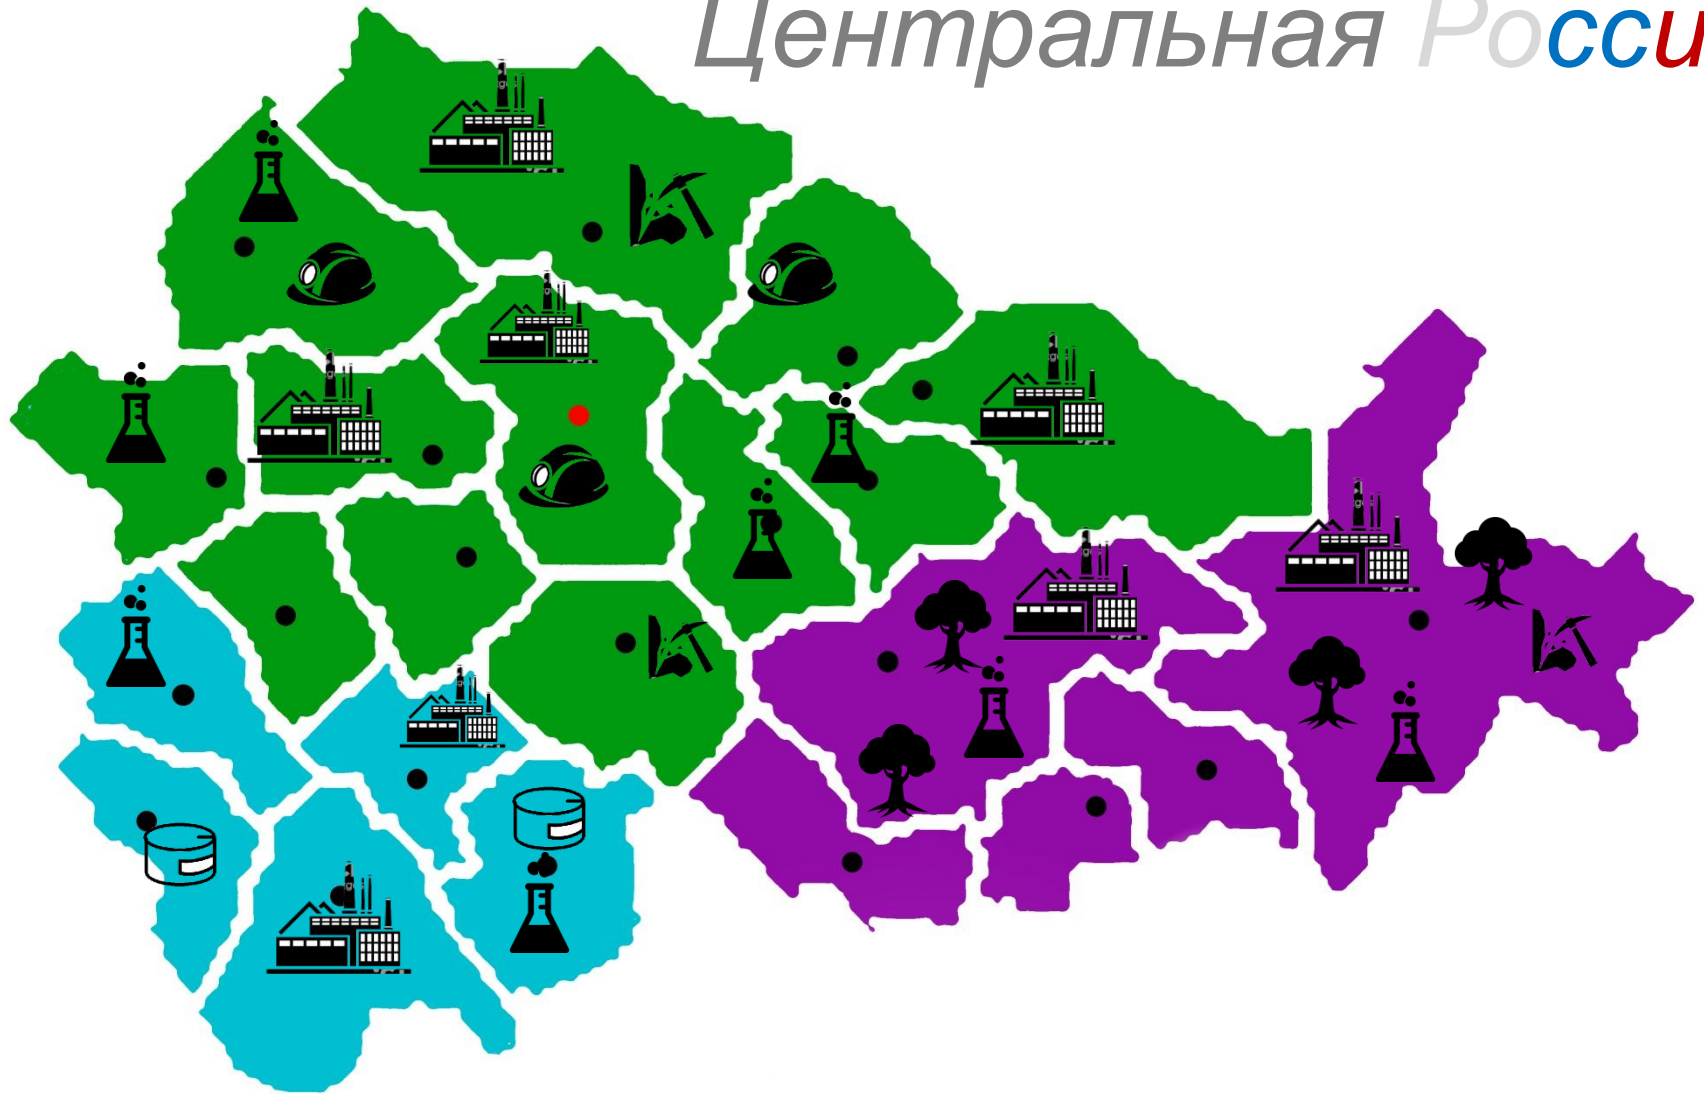

Центральная Россия

- - Центральный район
- - Северо-Вятский район
- - Центрально-Чернозёмный район

Выполнили: Беляков.И,

Центральная Россия

- - Центральный район
- - Волго-Вятский район
- - Центрально-Чернозёмный район

Численность населения.

Центральная Россия

- - Центральный (89% русских. Украинцы и белорусы менее 1,5%) район
- - Вайно-Вятский (80% русских. Татары, чуваши и другие.) район
- - центрально-Черноземный (94 % русских. Украинцы.) район

Центральная Россия

■ - Центральный район

■ - Волго-Вятский район

■ - Центрально-Черноземный район

- Черная металлургия, Машиностроение, Легкая промышленность, Химическая промышленность.

Добывающая промышленность, электроэнергетика, машиностроение, химической промышленности, Лесная промышленность, Стекольная промышленность, военно-промышленный комплекс, Легкая промышленность

- машиностроение, Пищевая промышленность, Химическая промышленность

СПАСИБО ЗА

ПРОСМОТР

-  - Центральный район
-  - Кирово-Вятский район
-  - Центрально-Чернозёмный район