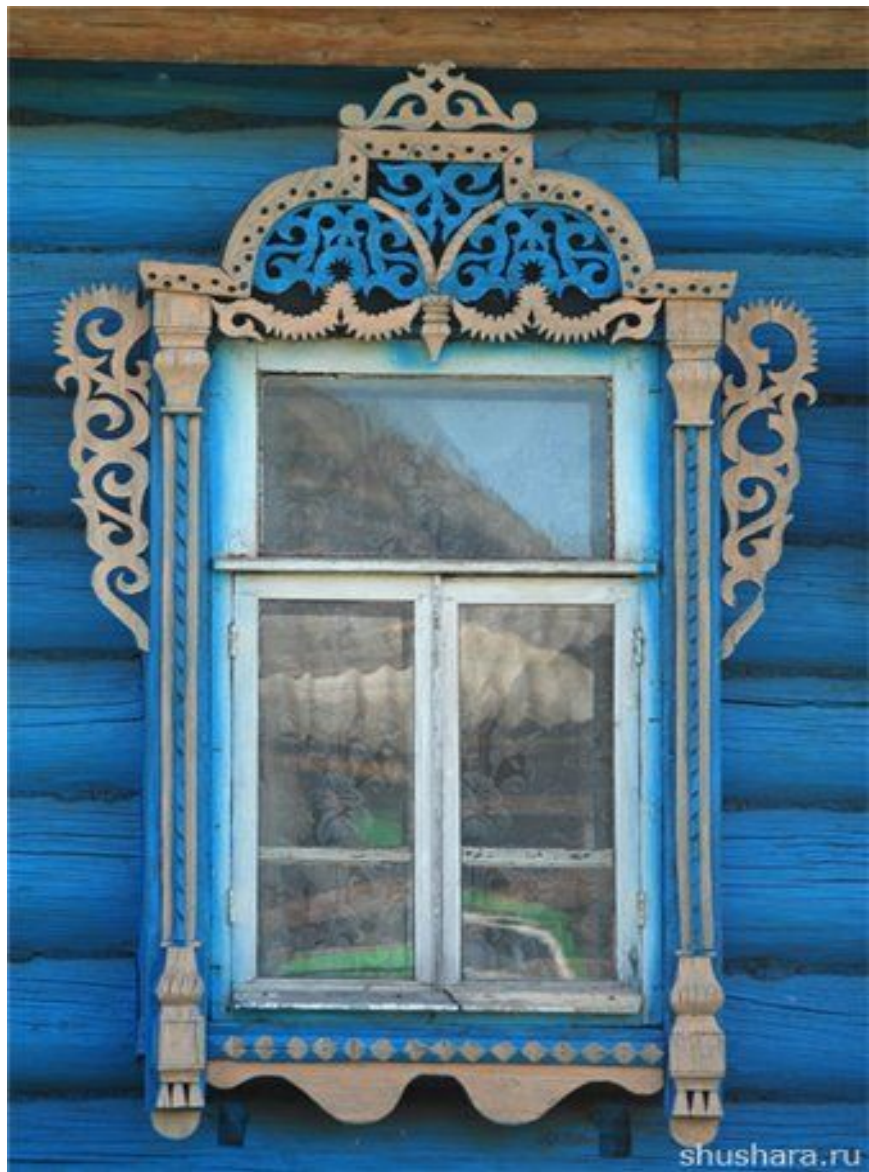

Русская изба

*Дом Ошевнева из деревни Ошевнево.
1876 год*

ДАЧА

ПЛАНЪ и РАЗРЪЗЪ см. л. N°17.

MAISON DE CAMPAGNE

PLAN et COUPE voir pl. N°17.

Наличник и ставни

Конек

Балкон