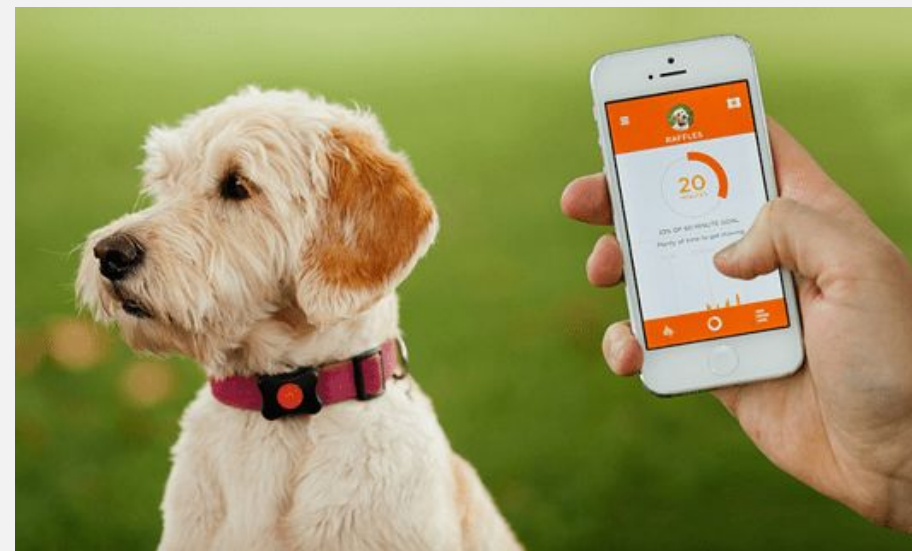

Только в нашем салоне:

Электронный невидимый забор -
Гаджет позволяет легко определить
границы свободного движения вашей
собаки.

Эта система нужна, когда вы хотите,
чтобы собака не выходила из
определенной области.

Слежка за собакой:

- Устройство используется для обнаружения (локализации) вашего питомца на расстоянии 20 км.
- При помощи GPS и радиочастотного сигнала (ВЧ) прибор передает информацию о местоположении животного на приемник.
- Также гаджет имеет функцию ВЕЕПЕР, которая показывает, находится ли животное сейчас в движении.

Только в нашем салоне:

Фитнес-трекер для собак

Специальное устройство крепится на ошейник собаки и управляется с помощью смартфона. В мобильное приложение загружаются данные собаки - порода, вес, возраст, активность репродуктивной функции и пр.