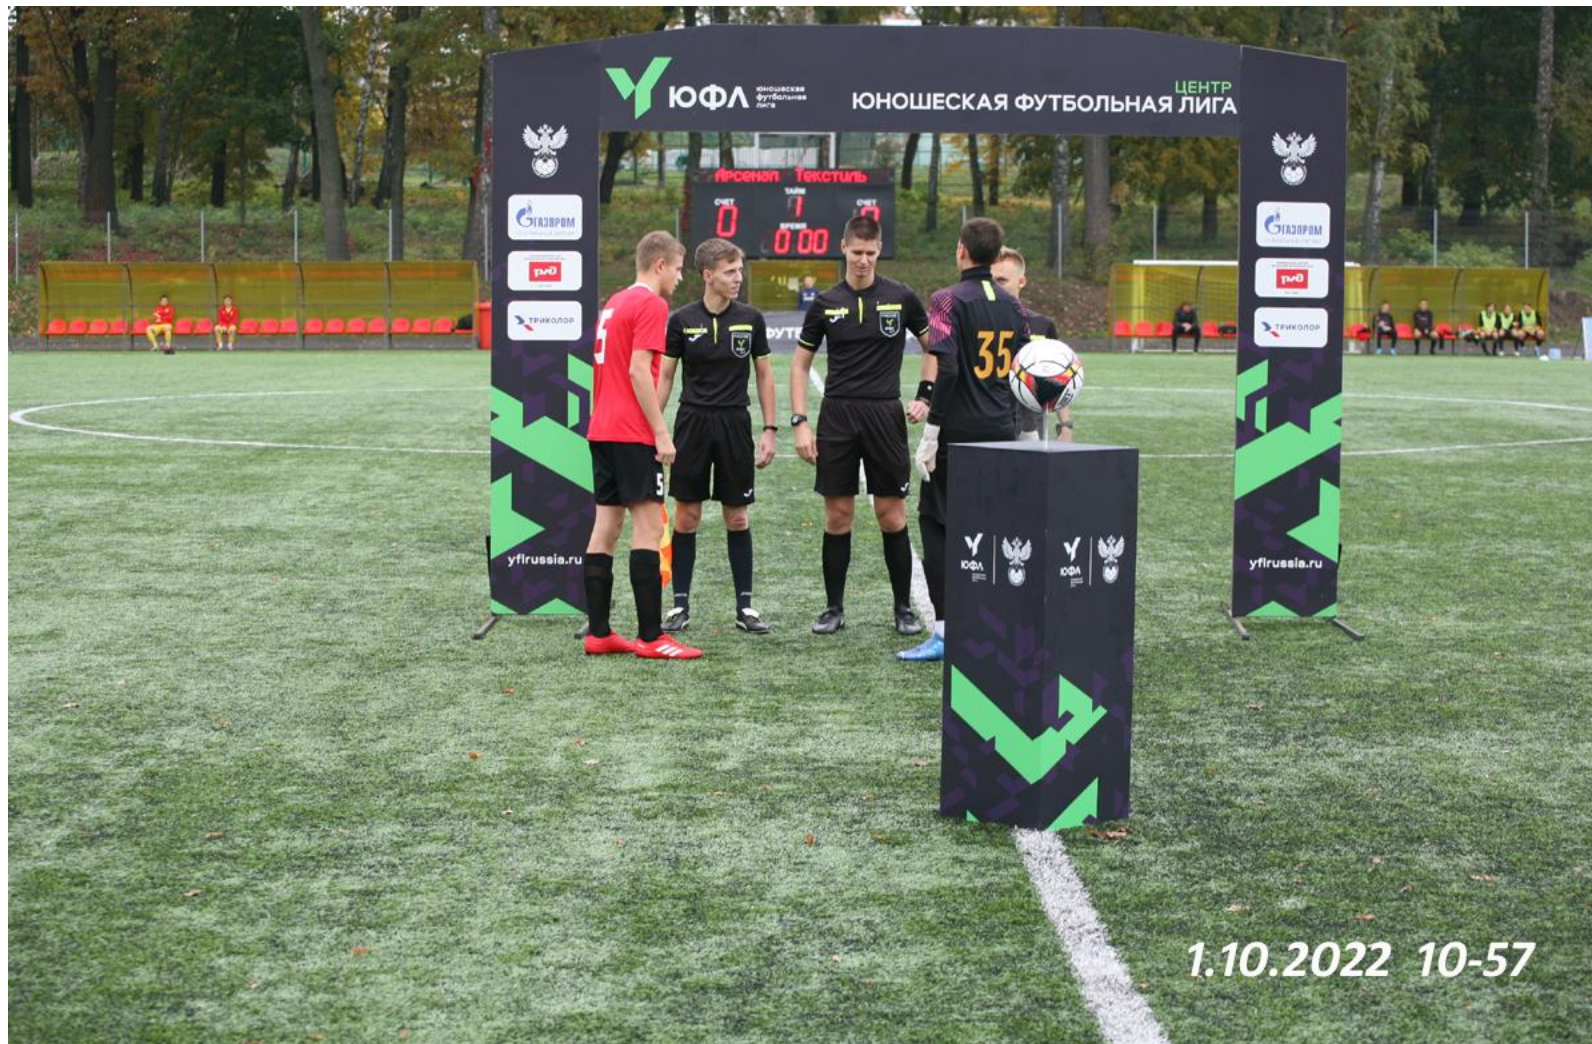

1. АРКА + ТУМБА ПОД МЯЧ

1. АРКА + ТУМБА ПОД МЯЧ

1.10.2022 10-57

2. БАННЕРНАЯ ЛИНИЯ

3. БАННЕРНАЯ ЛИНИЯ РЖД

4. Зрители матча

5. ПРЕСС-ВОЛЛ ДЛЯ ФЛЭШ ИНТЕРВЬЮ