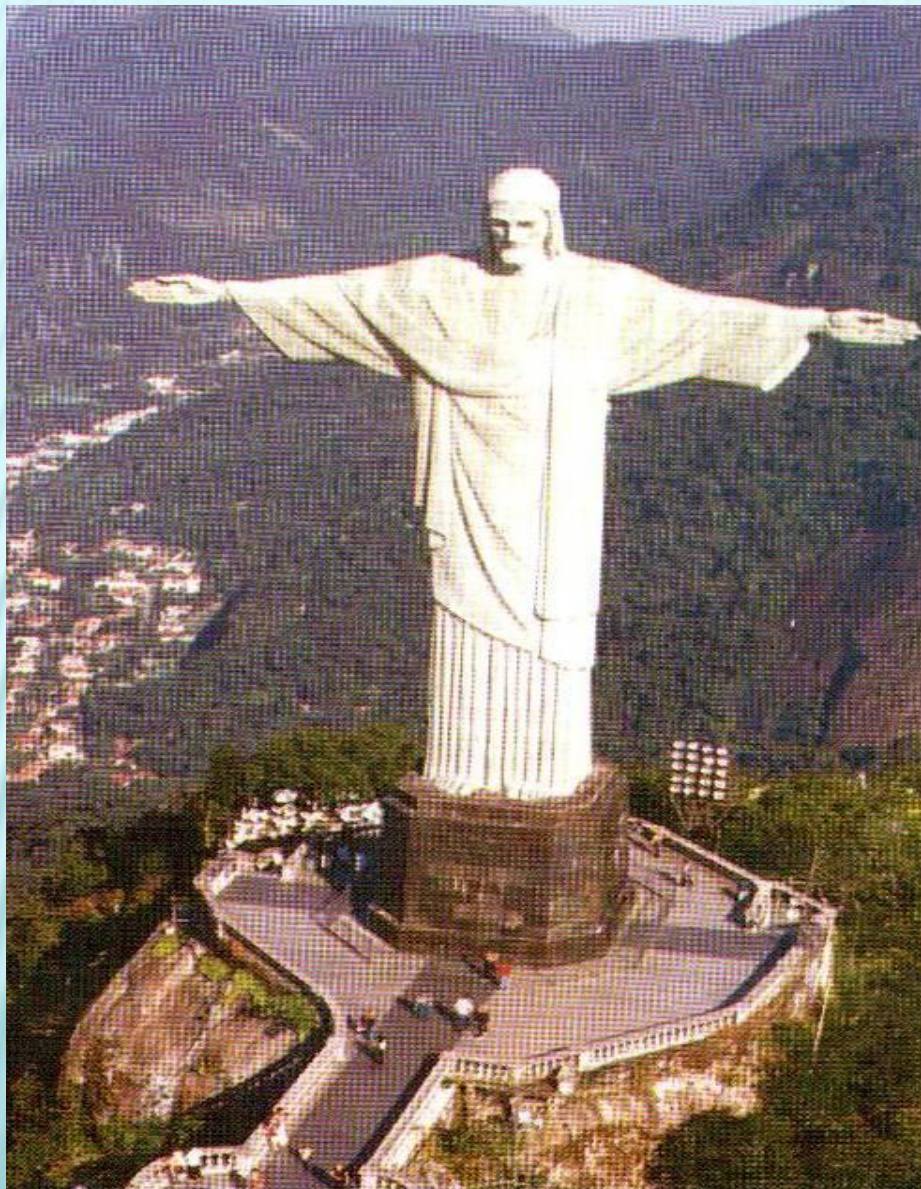

ДРЕВНИЙ ГОРОД ПЕТРА (ИОРДАНИЯ)

ГОРОД ИНДИЙЦЕВ МАЧУ – ПИКЧУ

ПИРАМИДА В ГОРОДЕ ЧИЧЕН – ИЦА (МЕКСИКА)

СТАТУЯ ХРИСТА СПАСИТЕЛЯ

ЧУДЕСА

БЕЛАРУСИ

Крыж Ефрасінні Полацкай

Сафійські сабор