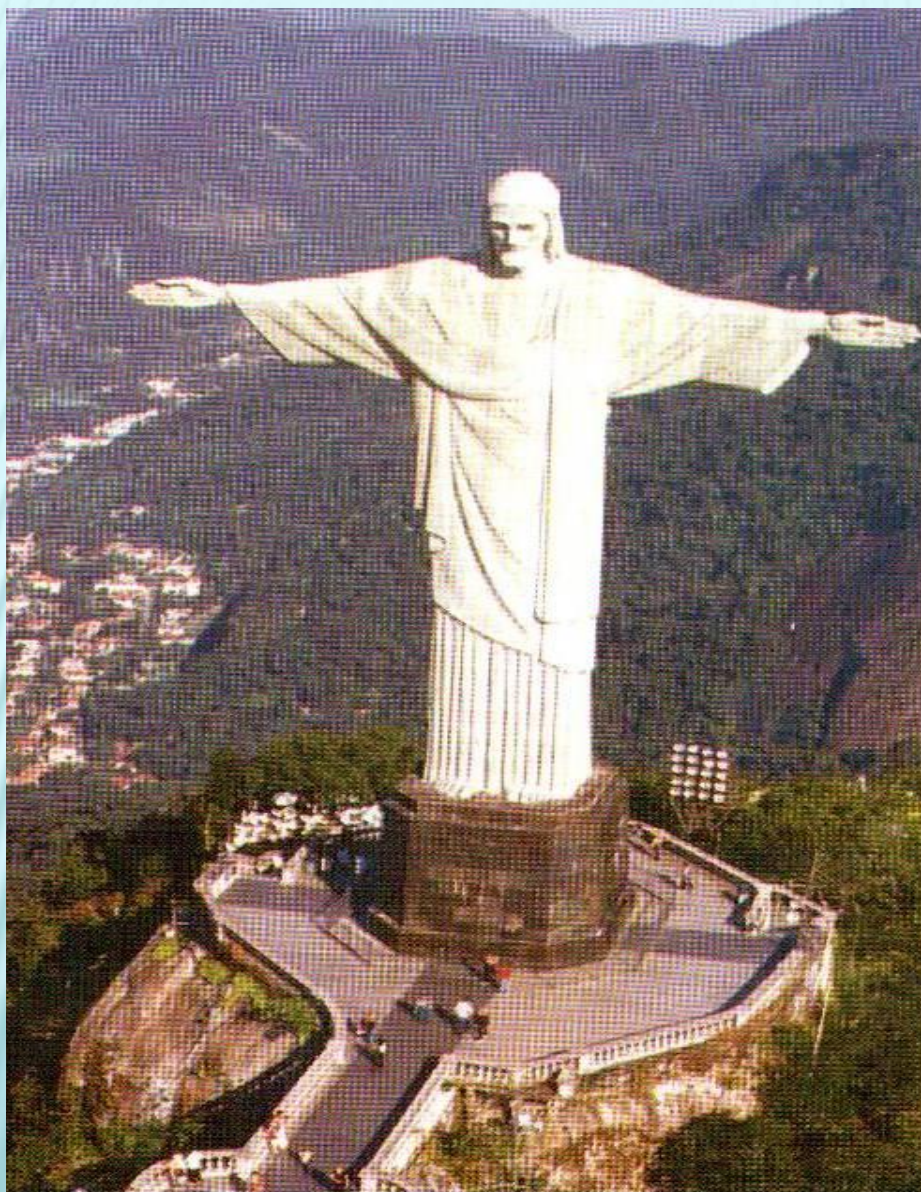

ДРЕВНИЙ ГОРОД ПЕТРА (ИОРДАНИЯ)

ГОРОД ИНДИЙЦЕВ МАЧУ – ПИКЧУ

ПИРАМИДА В ГОРОДЕ ЧИЧЕН – ИЦА (МЕКСИКА)

СТАТУЯ ХРИСТА СПАСИТЕЛЯ

ЧУДЕСА

БЕЛАРУСИ

Крыж Ефрасінні Полацкай

Сафійські сабор