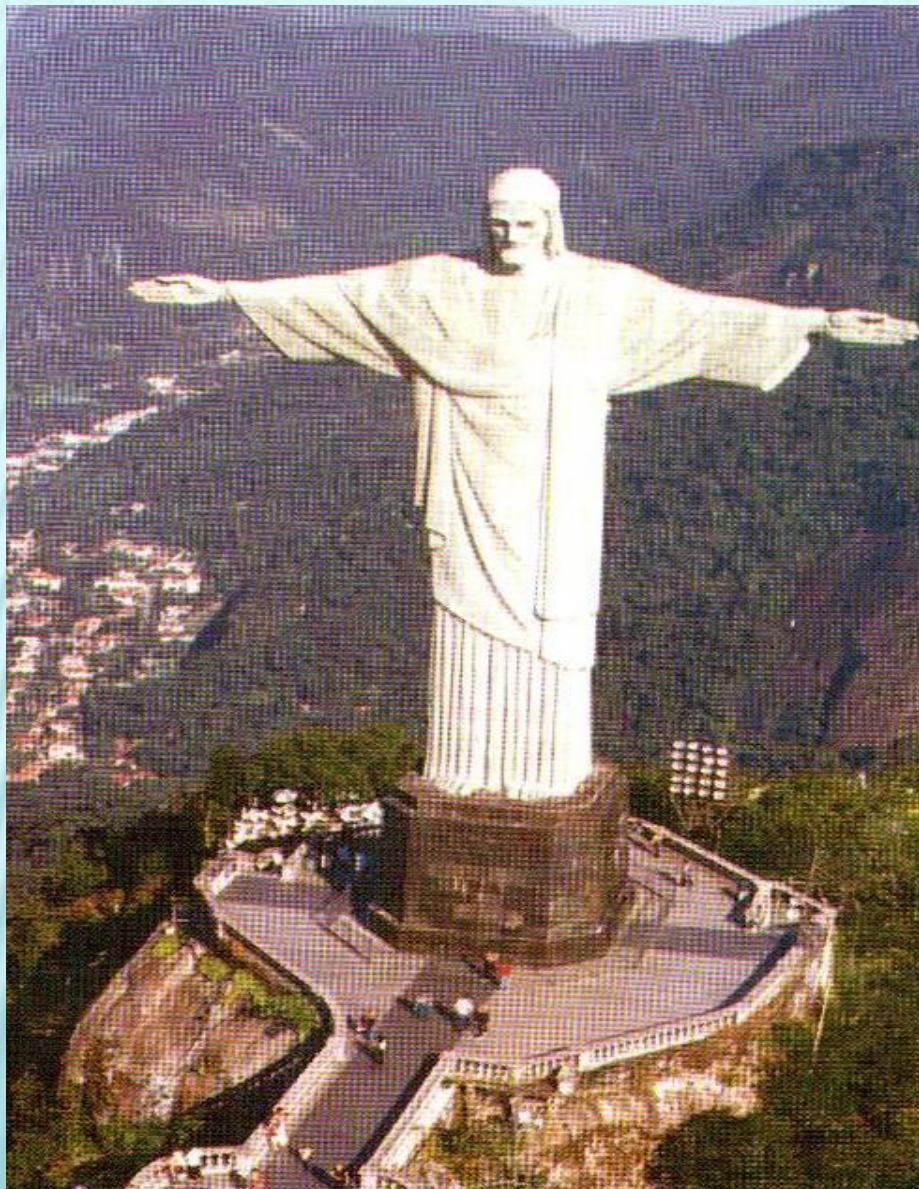

СТАТУЯ ХРИСТА СПАСИТЕЛЯ