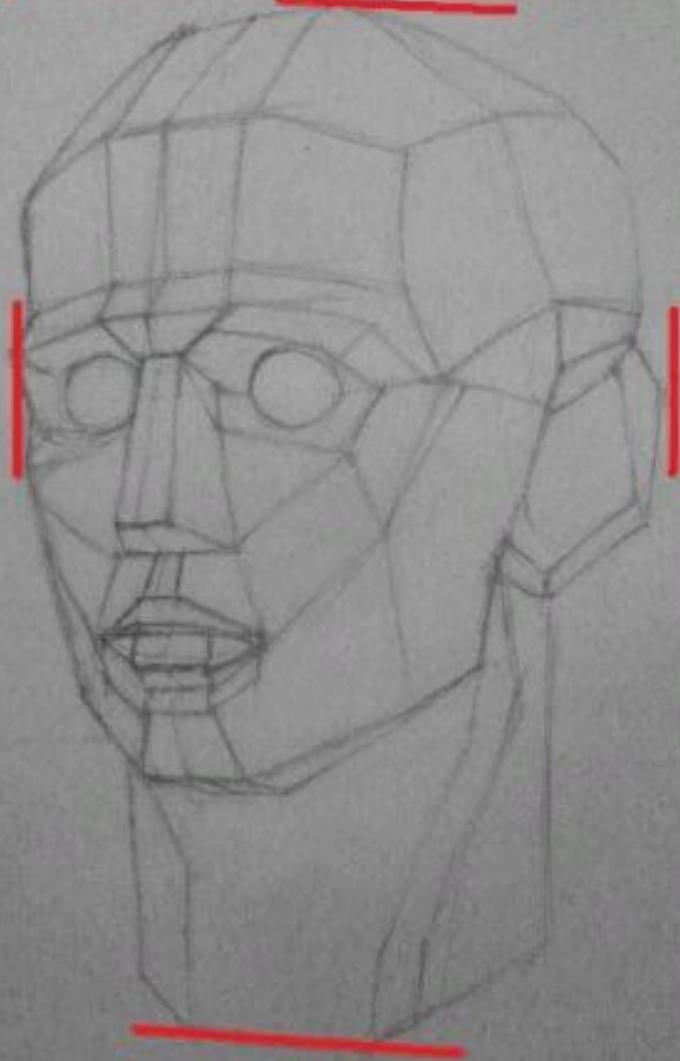

# РИСУНОК ОБРУБОВОЧНОЙ ГОЛОВЫ ПО ГУДОНУ

ПРЕЗЕНТАЦИЮ ПОДГОТОВИЛ:  
МАГИСТР ХУДОЖЕСТВЕННОГО ОБРАЗОВАНИЯ  
УСТИНОВ СЕРГЕЙ СЕРГЕЕВИЧ

Ширина в высоте помещается 2 раза

линия горизонта

# НАКЛОН, ПОВОРОТ И ПЕРСПЕКТИВА ОБРУБОВОЧНОЙ ГОЛОВЫ

снизу справа

снизу слева

снизу фронтально