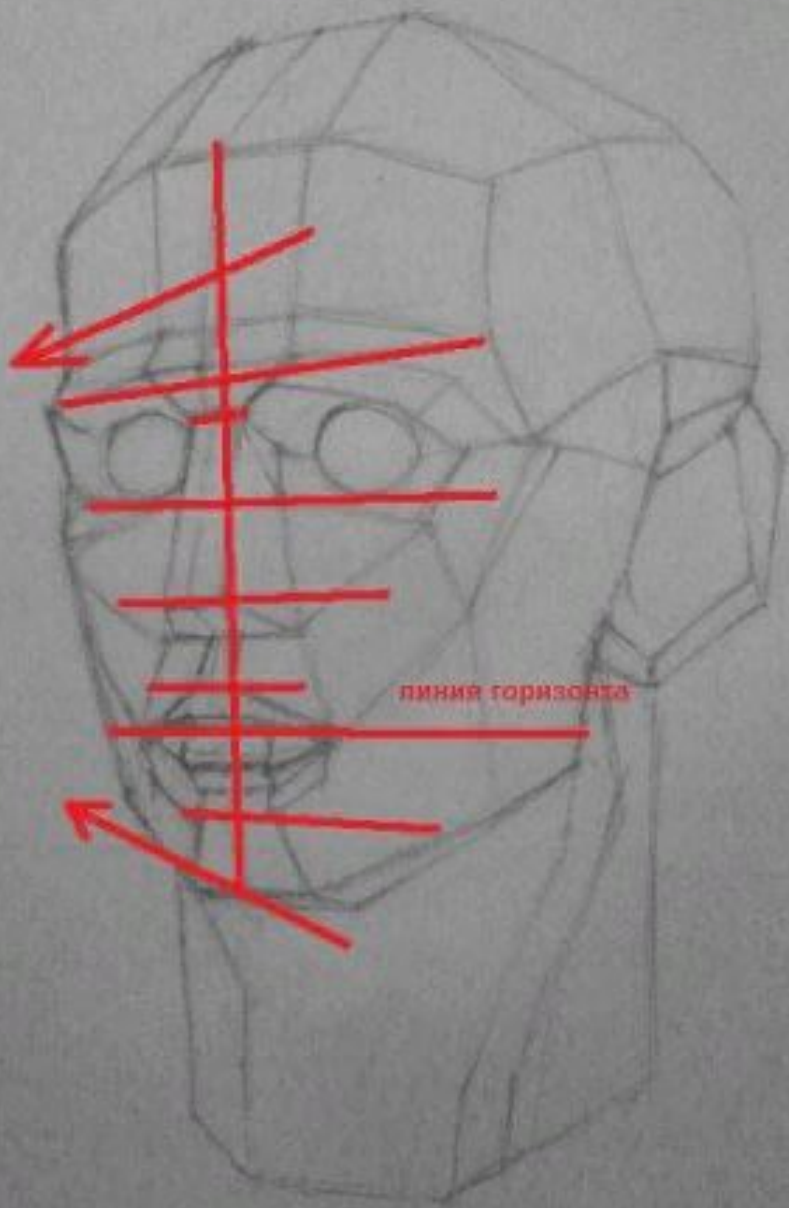

# РИСУНОК ОБРУБОВОЧНОЙ ГОЛОВЫ ПО ГУДОНУ

ПРЕЗЕНТАЦИЮ ПОДГОТОВИЛ:  
МАГИСТР ХУДОЖЕСТВЕННОГО ОБРАЗОВАНИЯ  
УСТИНОВ СЕРГЕЙ СЕРГЕЕВИЧ

Ширина в высоте помещается 2 раза

линия горизонта

# НАКЛОН, ПОВОРОТ И ПЕРСПЕКТИВА ОБРУБОВОЧНОЙ ГОЛОВЫ

снизу справа

снизу слева

снизу фронтально