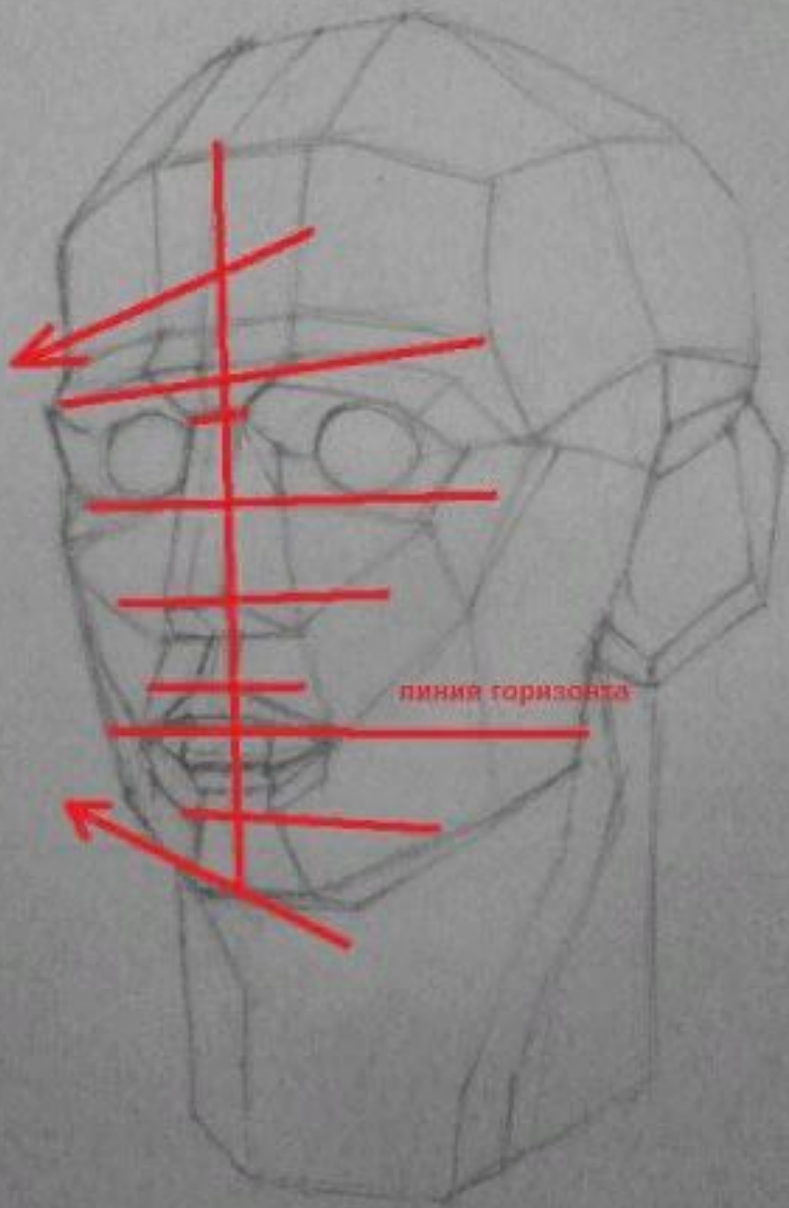

ГАПОУ НСО
"Новосибирский колледж
парикмахерского искусства"

РИСУНОК ОБРУБОВОЧНОЙ ГОЛОВЫ ПО ГУДОНУ

ПРЕЗЕНТАЦИЮ ПОДГОТОВИЛ:
МАГИСТР ХУДОЖЕСТВЕННОГО ОБРАЗОВАНИЯ
УСТИНОВ СЕРГЕЙ СЕРГЕЕВИЧ

Ширина в высоте помещается 2 раза

НАКЛОН, ПОВОРОТ И ПЕРСПЕКТИВА ОБРУБОВОЧНОЙ ГОЛОВЫ

снизу справа

снизу слева

снизу фронтально

ДРУГИЕ РАКУРСЫ

ДРУГИЕ РАКУРСЫ

ДРУГИЕ РАКУРСЫ

ДРУГИЕ РАКУРСЫ