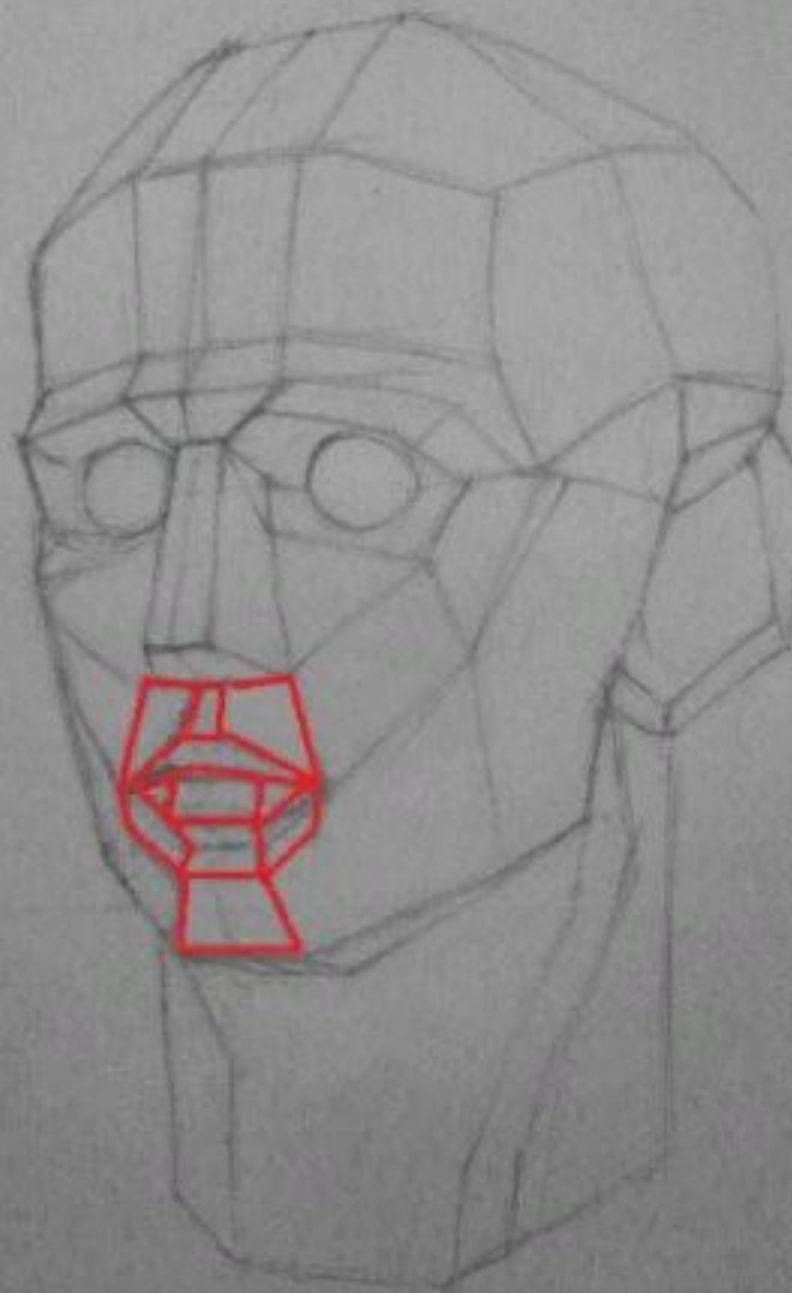

ГАПОУ НСО
"Новосибирский колледж
парикмахерского искусства"

РИСУНОК ОБРУБОВОЧНОЙ ГОЛОВЫ ПО ГУДОНУ

ПРЕЗЕНТАЦИЮ ПОДГОТОВИЛ:
МАГИСТР ХУДОЖЕСТВЕННОГО ОБРАЗОВАНИЯ
УСТИНОВ СЕРГЕЙ СЕРГЕЕВИЧ

Ширина в высоте помещается 2 раза

НАКЛОН, ПОВОРОТ И ПЕРСПЕКТИВА ОБРУБОВОЧНОЙ ГОЛОВЫ

снизу справа

снизу слева

снизу фронтально

ДРУГИЕ РАКУРСЫ

ДРУГИЕ РАКУРСЫ

ДРУГИЕ РАКУРСЫ

ДРУГИЕ РАКУРСЫ