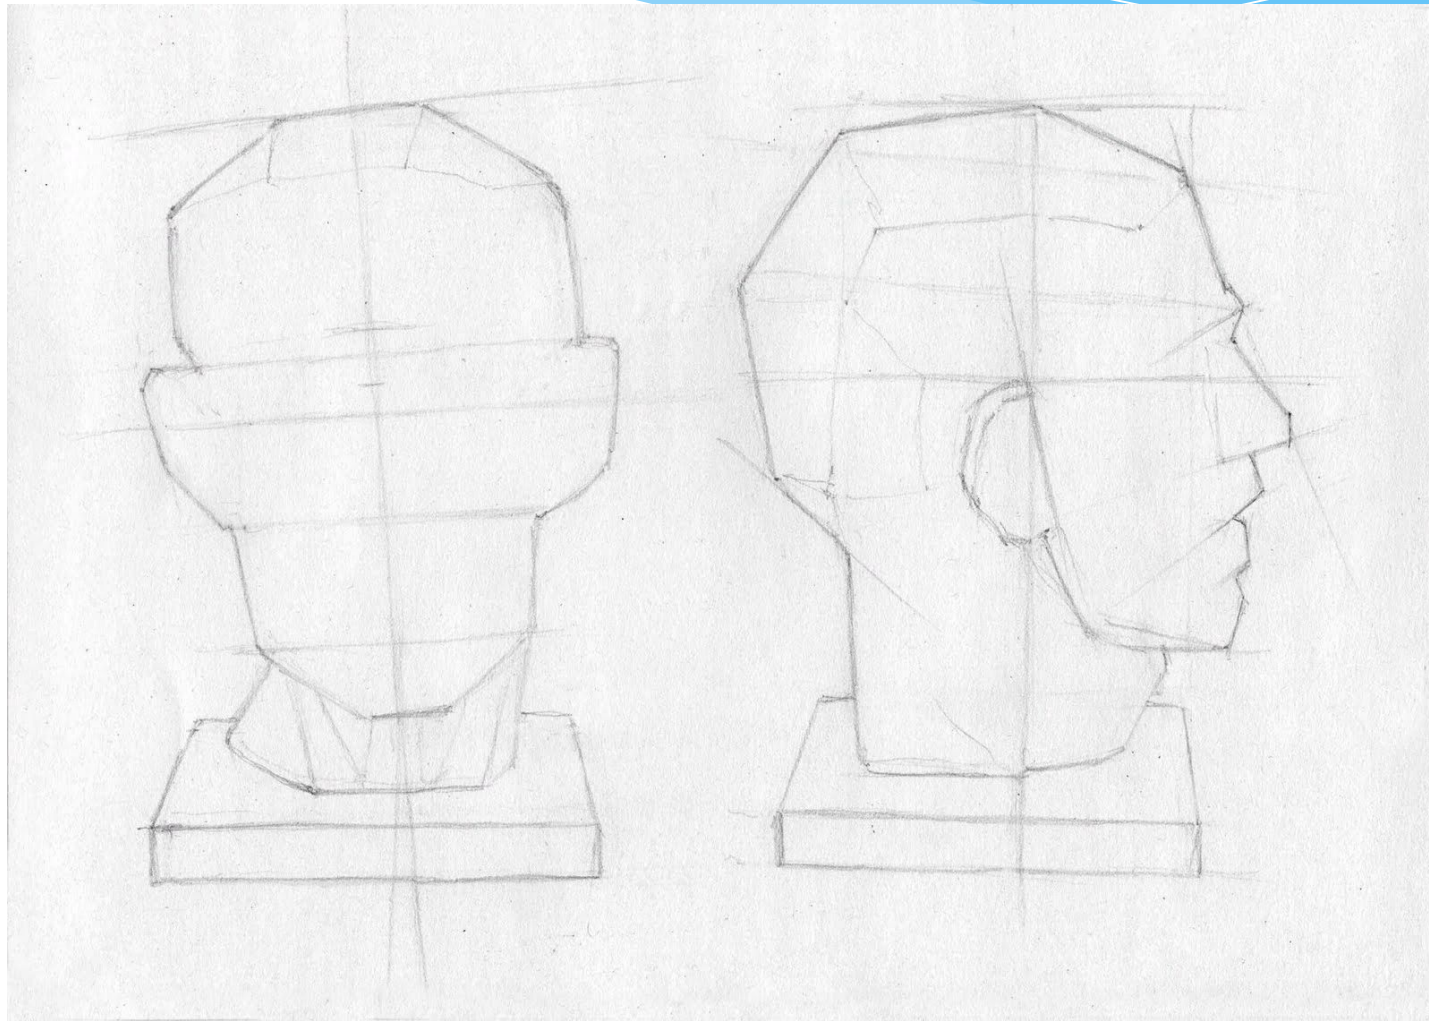

ГАПОУ НСО
"Новосибирский колледж
парикмахерского искусства"

РИСУНОК ОБРУБОВОЧНОЙ ГОЛОВЫ ПО ГУДОНУ

ПРЕЗЕНТАЦИЮ ПОДГОТОВИЛ:
МАГИСТР ХУДОЖЕСТВЕННОГО ОБРАЗОВАНИЯ
УСТИНОВ СЕРГЕЙ СЕРГЕЕВИЧ

Ширина в высоте помещается 2 раза

НАКЛОН, ПОВОРОТ И ПЕРСПЕКТИВА ОБРУБОВОЧНОЙ ГОЛОВЫ

снизу справа

снизу слева

снизу фронтально

ДРУГИЕ РАКУРСЫ

ДРУГИЕ РАКУРСЫ

ДРУГИЕ РАКУРСЫ

ДРУГИЕ РАКУРСЫ