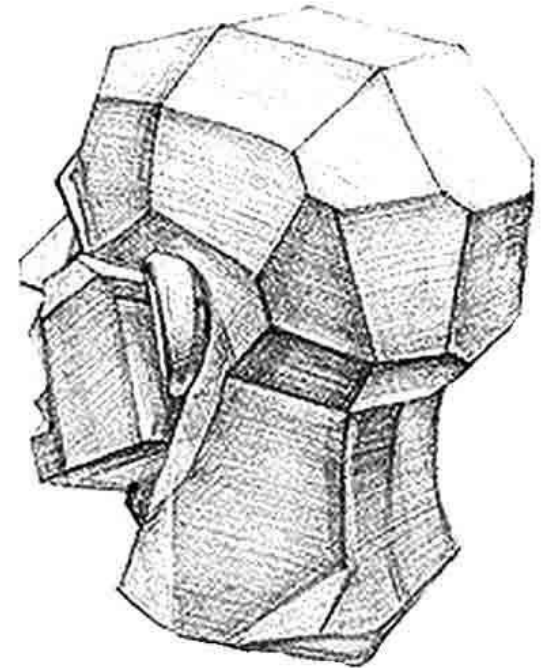

ДРУГИЕ РАКУРСЫ