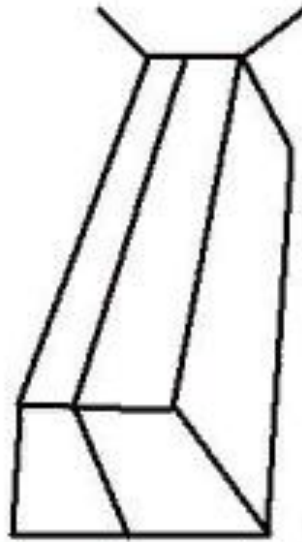

# РИСУНОК ОБРУБОВОЧНОЙ ГОЛОВЫ ПО ГУДОНУ

ПРЕЗЕНТАЦИЮ ПОДГОТОВИЛ:  
МАГИСТР ХУДОЖЕСТВЕННОГО ОБРАЗОВАНИЯ  
УСТИНОВ СЕРГЕЙ СЕРГЕЕВИЧ

Ширина в высоте помещается 2 раза

линия горизонта

# НАКЛОН, ПОВОРОТ И ПЕРСПЕКТИВА ОБРУБОВОЧНОЙ ГОЛОВЫ

снизу справа

снизу слева

снизу фронтально