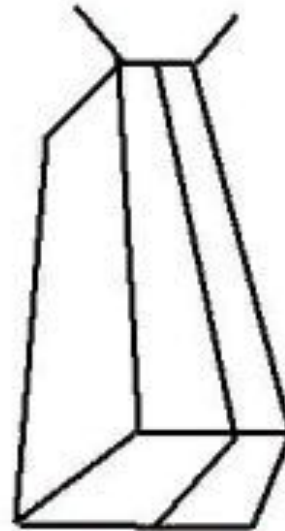

# РИСУНОК ОБРУБОВОЧНОЙ ГОЛОВЫ ПО ГУДОНУ

ПРЕЗЕНТАЦИЮ ПОДГОТОВИЛ:  
МАГИСТР ХУДОЖЕСТВЕННОГО ОБРАЗОВАНИЯ  
УСТИНОВ СЕРГЕЙ СЕРГЕЕВИЧ

Ширина в высоте помещается 2 раза

линия горизонта

# НАКЛОН, ПОВОРОТ И ПЕРСПЕКТИВА ОБРУБОВОЧНОЙ ГОЛОВЫ

снизу справа

снизу слева

снизу фронтально