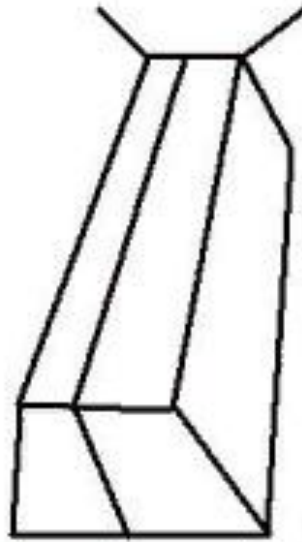

ГАПОУ НСО
"Новосибирский колледж
парикмахерского искусства"

РИСУНОК ОБРУБОВОЧНОЙ ГОЛОВЫ ПО ГУДОНУ

ПРЕЗЕНТАЦИЮ ПОДГОТОВИЛ:
МАГИСТР ХУДОЖЕСТВЕННОГО ОБРАЗОВАНИЯ
УСТИНОВ СЕРГЕЙ СЕРГЕЕВИЧ

Ширина в высоте помещается 2 раза

НАКЛОН, ПОВОРОТ И ПЕРСПЕКТИВА ОБРУБОВОЧНОЙ ГОЛОВЫ

снизу справа

снизу слева

снизу фронтально

ДРУГИЕ РАКУРСЫ

ДРУГИЕ РАКУРСЫ

ДРУГИЕ РАКУРСЫ

ДРУГИЕ РАКУРСЫ