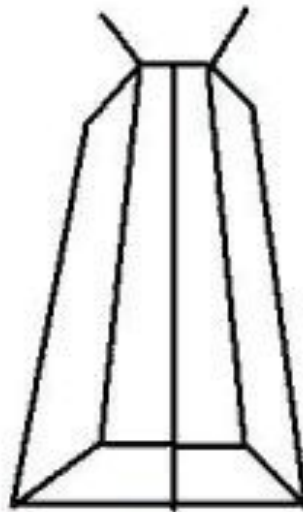

ГАПОУ НСО
"Новосибирский колледж
парикмахерского искусства"

РИСУНОК ОБРУБОВОЧНОЙ ГОЛОВЫ ПО ГУДОНУ

ПРЕЗЕНТАЦИЮ ПОДГОТОВИЛ:
МАГИСТР ХУДОЖЕСТВЕННОГО ОБРАЗОВАНИЯ
УСТИНОВ СЕРГЕЙ СЕРГЕЕВИЧ

Ширина в высоте помещается 2 раза

НАКЛОН, ПОВОРОТ И ПЕРСПЕКТИВА ОБРУБОВОЧНОЙ ГОЛОВЫ

снизу справа

снизу слева

снизу фронтально

ДРУГИЕ РАКУРСЫ

ДРУГИЕ РАКУРСЫ

ДРУГИЕ РАКУРСЫ

ДРУГИЕ РАКУРСЫ