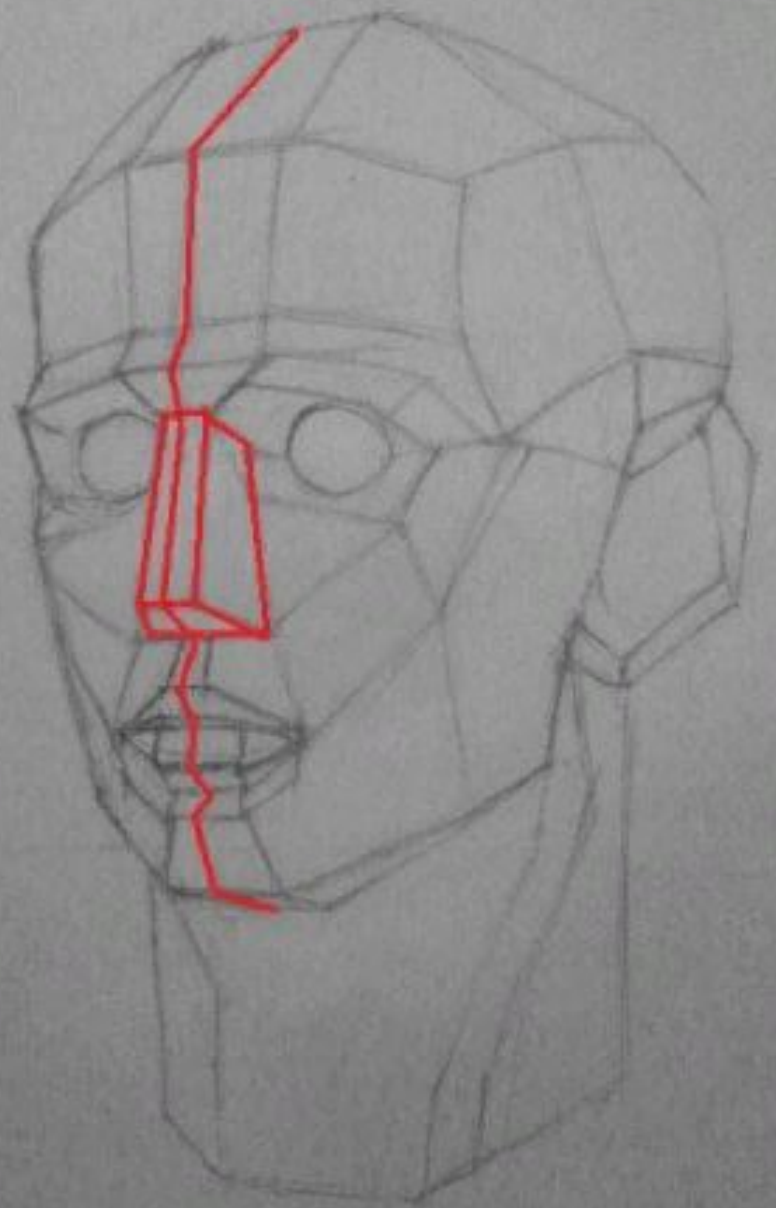

ГАПОУ НСО
"Новосибирский колледж
парикмахерского искусства"

РИСУНОК ОБРУБОВОЧНОЙ ГОЛОВЫ ПО ГУДОНУ

ПРЕЗЕНТАЦИЮ ПОДГОТОВИЛ:
МАГИСТР ХУДОЖЕСТВЕННОГО ОБРАЗОВАНИЯ
УСТИНОВ СЕРГЕЙ СЕРГЕЕВИЧ

Ширина в высоте помещается 2 раза

НАКЛОН, ПОВОРОТ И ПЕРСПЕКТИВА ОБРУБОВОЧНОЙ ГОЛОВЫ

снизу справа

снизу слева

снизу фронтально

ДРУГИЕ РАКУРСЫ

ДРУГИЕ РАКУРСЫ

ДРУГИЕ РАКУРСЫ

ДРУГИЕ РАКУРСЫ