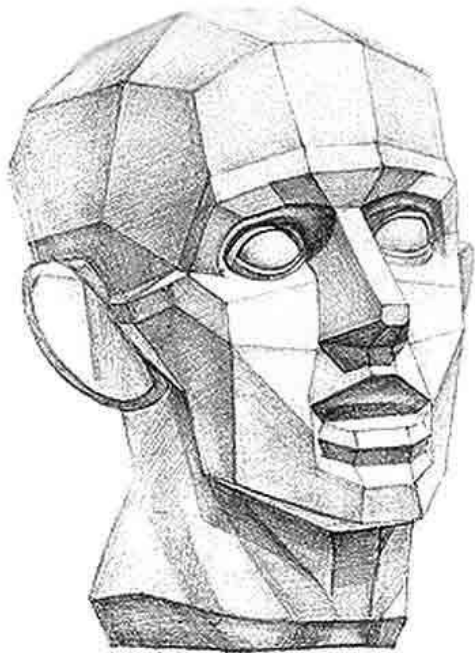

ГАПОУ НСО
"Новосибирский колледж
парикмахерского искусства"

РИСУНОК ОБРУБОВОЧНОЙ ГОЛОВЫ ПО ГУДОНУ

ПРЕЗЕНТАЦИЮ ПОДГОТОВИЛ:
МАГИСТР ХУДОЖЕСТВЕННОГО ОБРАЗОВАНИЯ
УСТИНОВ СЕРГЕЙ СЕРГЕЕВИЧ

Ширина в высоте помещается 2 раза

НАКЛОН, ПОВОРОТ И ПЕРСПЕКТИВА ОБРУБОВОЧНОЙ ГОЛОВЫ

снизу справа

снизу слева

снизу фронтально

ДРУГИЕ РАКУРСЫ

ДРУГИЕ РАКУРСЫ

ДРУГИЕ РАКУРСЫ

ДРУГИЕ РАКУРСЫ