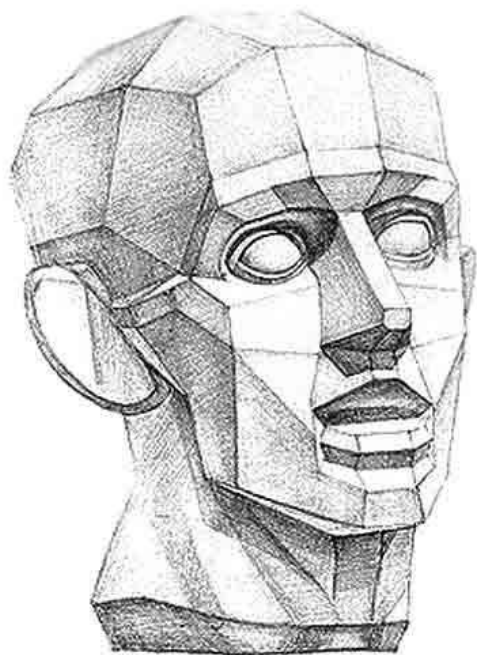

ГАПОУ НСО
"Новосибирский колледж
парикмахерского искусства"

РИСУНОК ОБРУБОВОЧНОЙ ГОЛОВЫ ПО ГУДОНУ

ПРЕЗЕНТАЦИЮ ПОДГОТОВИЛ:
МАГИСТР ХУДОЖЕСТВЕННОГО ОБРАЗОВАНИЯ
УСТИНОВ СЕРГЕЙ СЕРГЕЕВИЧ

Ширина в высоте помещается 2 раза

НАКЛОН, ПОВОРОТ И ПЕРСПЕКТИВА ОБРУБОВОЧНОЙ ГОЛОВЫ

снизу справа

снизу слева

снизу фронтально

ДРУГИЕ РАКУРСЫ

ДРУГИЕ РАКУРСЫ

ДРУГИЕ РАКУРСЫ

ДРУГИЕ РАКУРСЫ