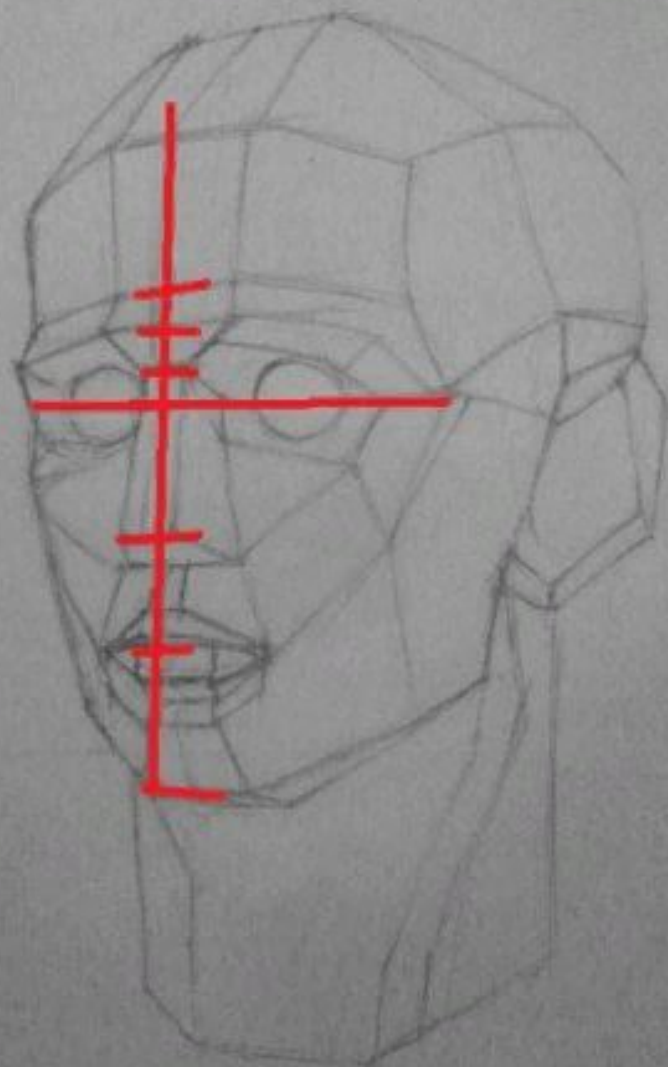

# РИСУНОК ОБРУБОВОЧНОЙ ГОЛОВЫ ПО ГУДОНУ

ПРЕЗЕНТАЦИЮ ПОДГОТОВИЛ:  
МАГИСТР ХУДОЖЕСТВЕННОГО ОБРАЗОВАНИЯ  
УСТИНОВ СЕРГЕЙ СЕРГЕЕВИЧ

Ширина в высоте помещается 2 раза

линия горизонта

# НАКЛОН, ПОВОРОТ И ПЕРСПЕКТИВА ОБРУБОВОЧНОЙ ГОЛОВЫ

снизу справа

снизу слева

снизу фронтально