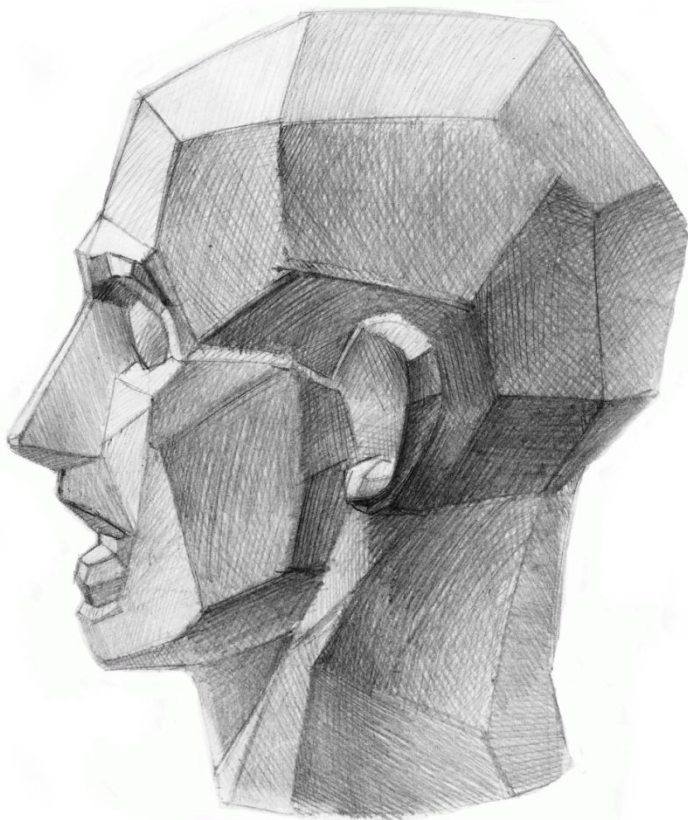

ГАПОУ НСО
"Новосибирский колледж
парикмахерского искусства"

РИСУНОК ОБРУБОВОЧНОЙ ГОЛОВЫ ПО ГУДОНУ

ПРЕЗЕНТАЦИЮ ПОДГОТОВИЛ:
МАГИСТР ХУДОЖЕСТВЕННОГО ОБРАЗОВАНИЯ
УСТИНОВ СЕРГЕЙ СЕРГЕЕВИЧ

Ширина в высоте помещается 2 раза

НАКЛОН, ПОВОРОТ И ПЕРСПЕКТИВА ОБРУБОВОЧНОЙ ГОЛОВЫ

снизу справа

снизу слева

снизу фронтально

ДРУГИЕ РАКУРСЫ

ДРУГИЕ РАКУРСЫ

ДРУГИЕ РАКУРСЫ

ДРУГИЕ РАКУРСЫ