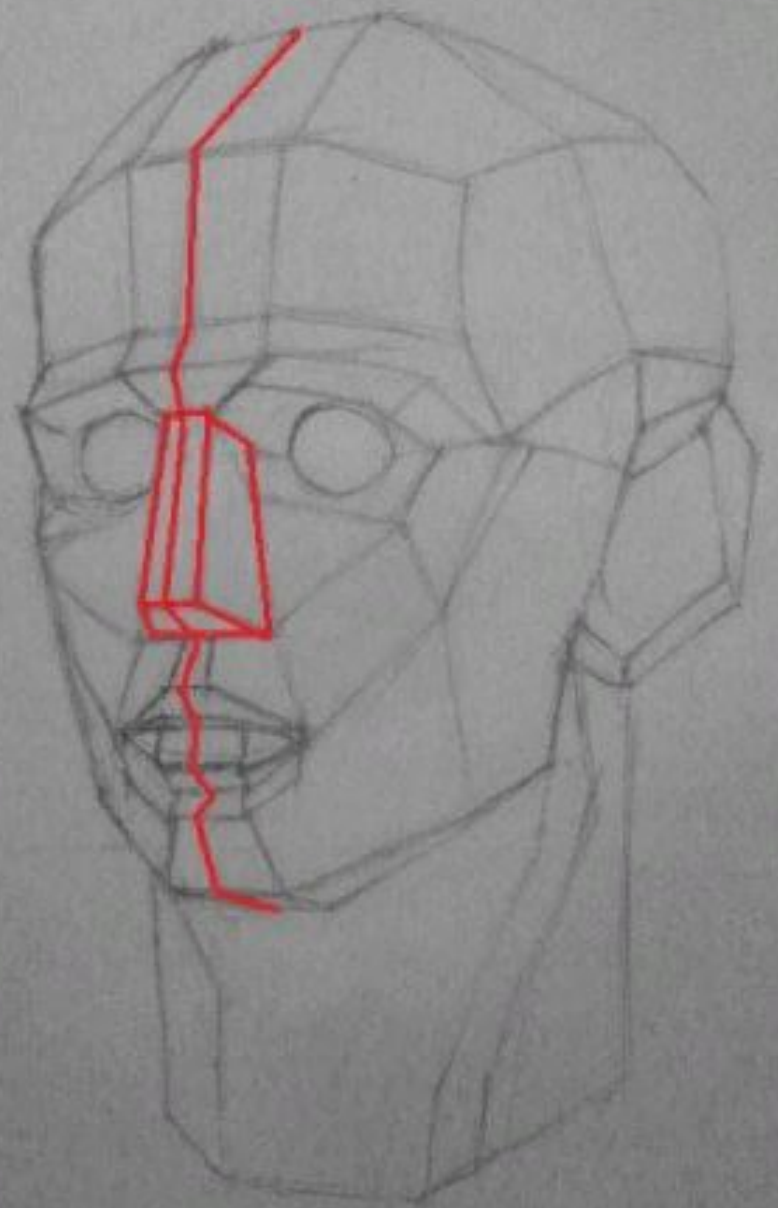

ГАПОУ НСО
"Новосибирский колледж
парикмахерского искусства"

РИСУНОК ОБРУБОВОЧНОЙ ГОЛОВЫ ПО ГУДОНУ

ПРЕЗЕНТАЦИЮ ПОДГОТОВИЛ:
МАГИСТР ХУДОЖЕСТВЕННОГО ОБРАЗОВАНИЯ
УСТИНОВ СЕРГЕЙ СЕРГЕЕВИЧ

Ширина в высоте помещается 2 раза

НАКЛОН, ПОВОРОТ И ПЕРСПЕКТИВА ОБРУБОВОЧНОЙ ГОЛОВЫ

снизу справа

снизу слева

снизу фронтально

ДРУГИЕ РАКУРСЫ

ДРУГИЕ РАКУРСЫ

ДРУГИЕ РАКУРСЫ

ДРУГИЕ РАКУРСЫ