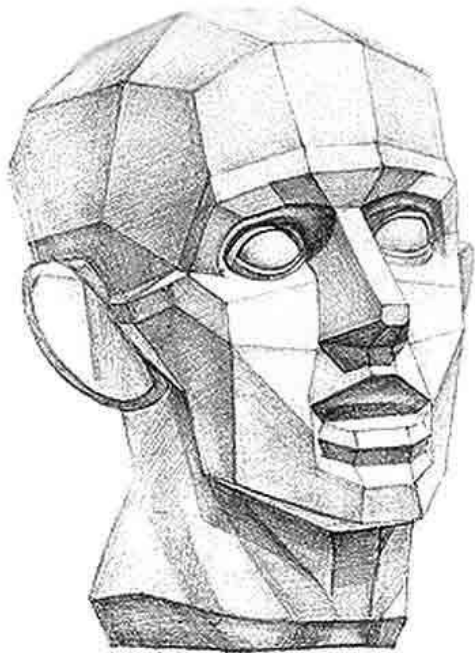

ДРУГИЕ РАКУРСЫ