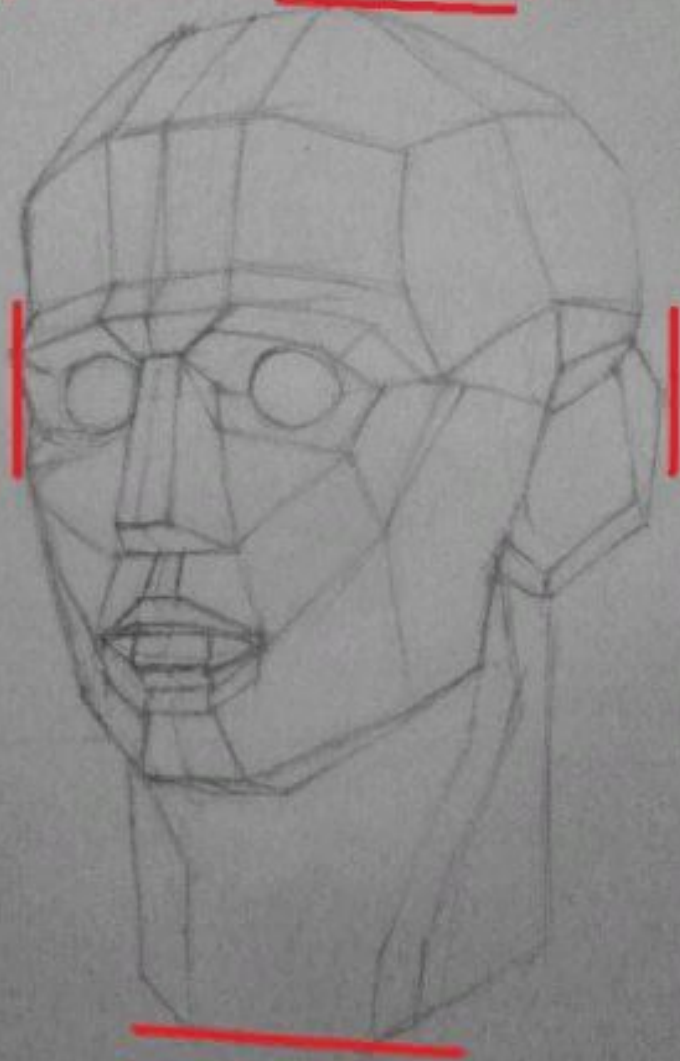

ГАПОУ НСО
"Новосибирский колледж
парикмахерского искусства"

РИСУНОК ОБРУБОВОЧНОЙ ГОЛОВЫ ПО ГУДОНУ

ПРЕЗЕНТАЦИЮ ПОДГОТОВИЛ:
МАГИСТР ХУДОЖЕСТВЕННОГО ОБРАЗОВАНИЯ
УСТИНОВ СЕРГЕЙ СЕРГЕЕВИЧ

Ширина в высоте помещается 2 раза

НАКЛОН, ПОВОРОТ И ПЕРСПЕКТИВА ОБРУБОВОЧНОЙ ГОЛОВЫ

снизу справа

снизу слева

снизу фронтально

ДРУГИЕ РАКУРСЫ

ДРУГИЕ РАКУРСЫ

ДРУГИЕ РАКУРСЫ

ДРУГИЕ РАКУРСЫ