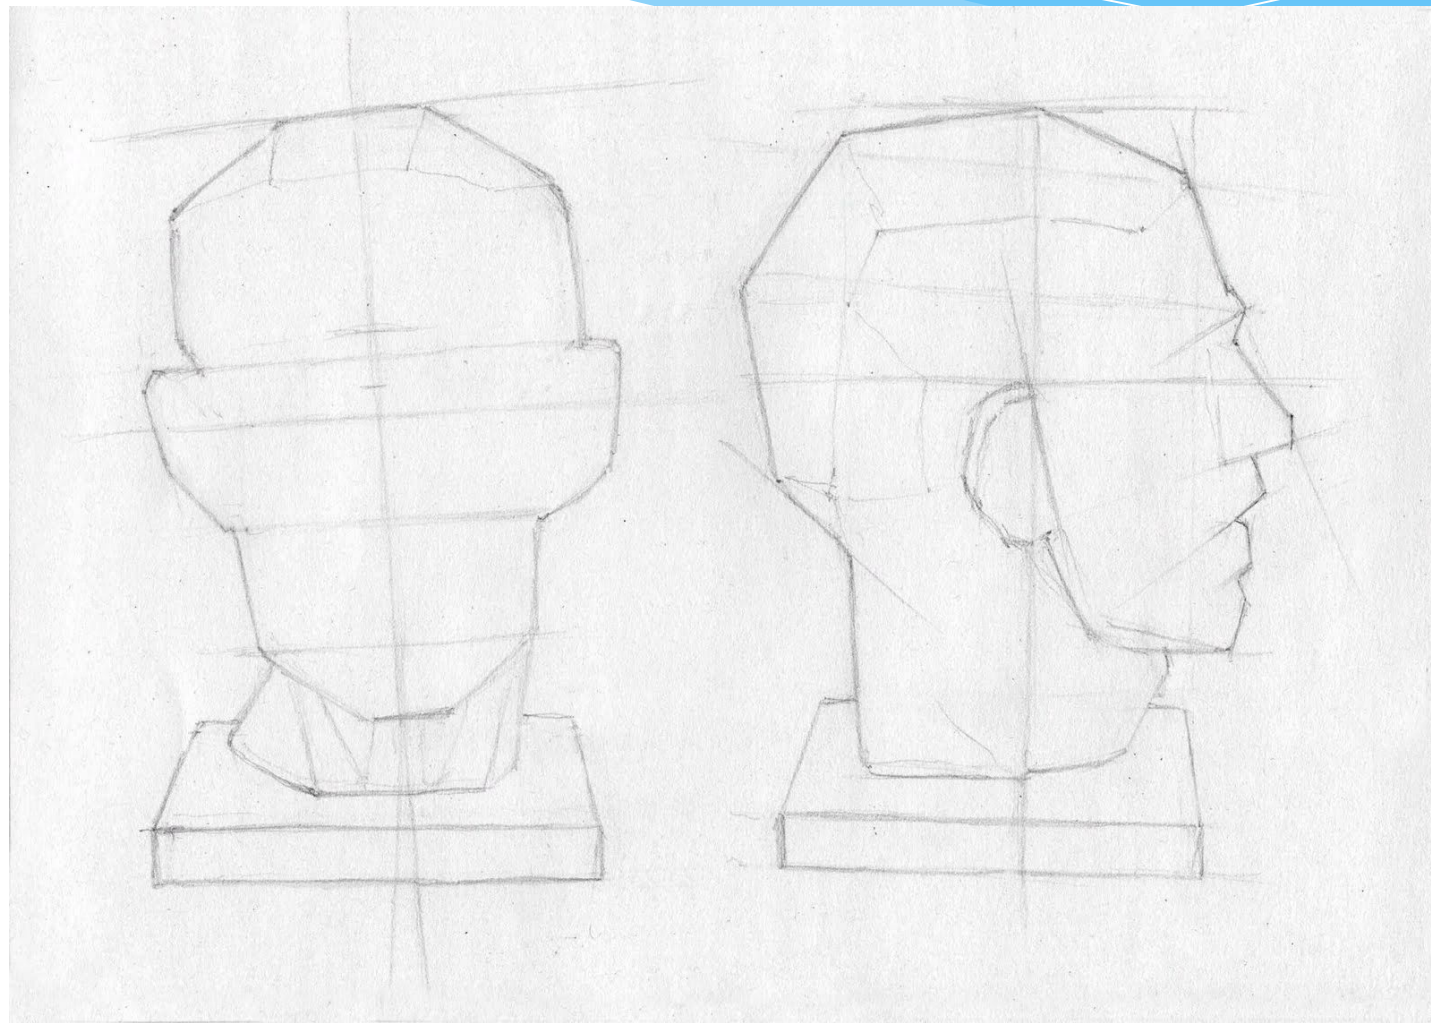

ГАПОУ НСО
"Новосибирский колледж
парикмахерского искусства"

РИСУНОК ОБРУБОВОЧНОЙ ГОЛОВЫ ПО ГУДОНУ

ПРЕЗЕНТАЦИЮ ПОДГОТОВИЛ:
МАГИСТР ХУДОЖЕСТВЕННОГО ОБРАЗОВАНИЯ
УСТИНОВ СЕРГЕЙ СЕРГЕЕВИЧ

Ширина в высоте помещается 2 раза

НАКЛОН, ПОВОРОТ И ПЕРСПЕКТИВА ОБРУБОВОЧНОЙ ГОЛОВЫ

снизу справа

снизу слева

снизу фронтально

ДРУГИЕ РАКУРСЫ

ДРУГИЕ РАКУРСЫ

ДРУГИЕ РАКУРСЫ

ДРУГИЕ РАКУРСЫ