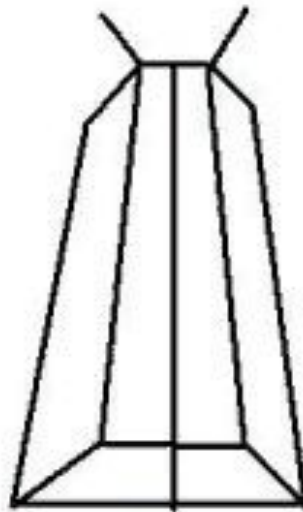

# РИСУНОК ОБРУБОВОЧНОЙ ГОЛОВЫ ПО ГУДОНУ

ПРЕЗЕНТАЦИЮ ПОДГОТОВИЛ:  
МАГИСТР ХУДОЖЕСТВЕННОГО ОБРАЗОВАНИЯ  
УСТИНОВ СЕРГЕЙ СЕРГЕЕВИЧ

Ширина в высоте помещается 2 раза

линия горизонта

# НАКЛОН, ПОВОРОТ И ПЕРСПЕКТИВА ОБРУБОВОЧНОЙ ГОЛОВЫ

снизу справа

снизу слева

снизу фронтально