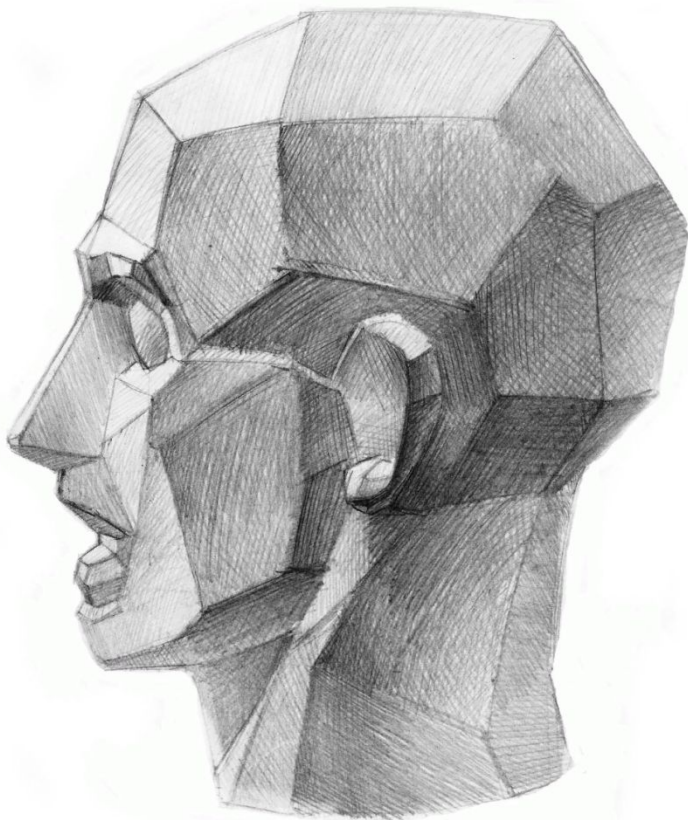

ДРУГИЕ РАКУРСЫ