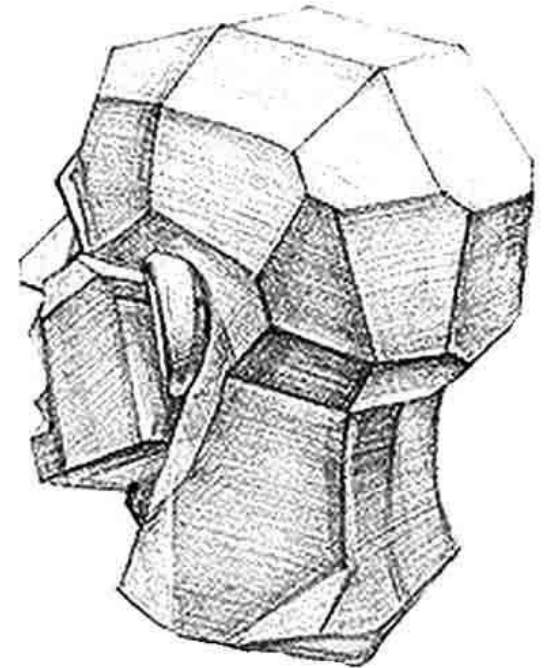

ГАПОУ НСО
"Новосибирский колледж
парикмахерского искусства"

РИСУНОК ОБРУБОВОЧНОЙ ГОЛОВЫ ПО ГУДОНУ

ПРЕЗЕНТАЦИЮ ПОДГОТОВИЛ:
МАГИСТР ХУДОЖЕСТВЕННОГО ОБРАЗОВАНИЯ
УСТИНОВ СЕРГЕЙ СЕРГЕЕВИЧ

Ширина в высоте помещается 2 раза

НАКЛОН, ПОВОРОТ И ПЕРСПЕКТИВА ОБРУБОВОЧНОЙ ГОЛОВЫ

снизу справа

снизу слева

снизу фронтально

ДРУГИЕ РАКУРСЫ

ДРУГИЕ РАКУРСЫ

ДРУГИЕ РАКУРСЫ

ДРУГИЕ РАКУРСЫ