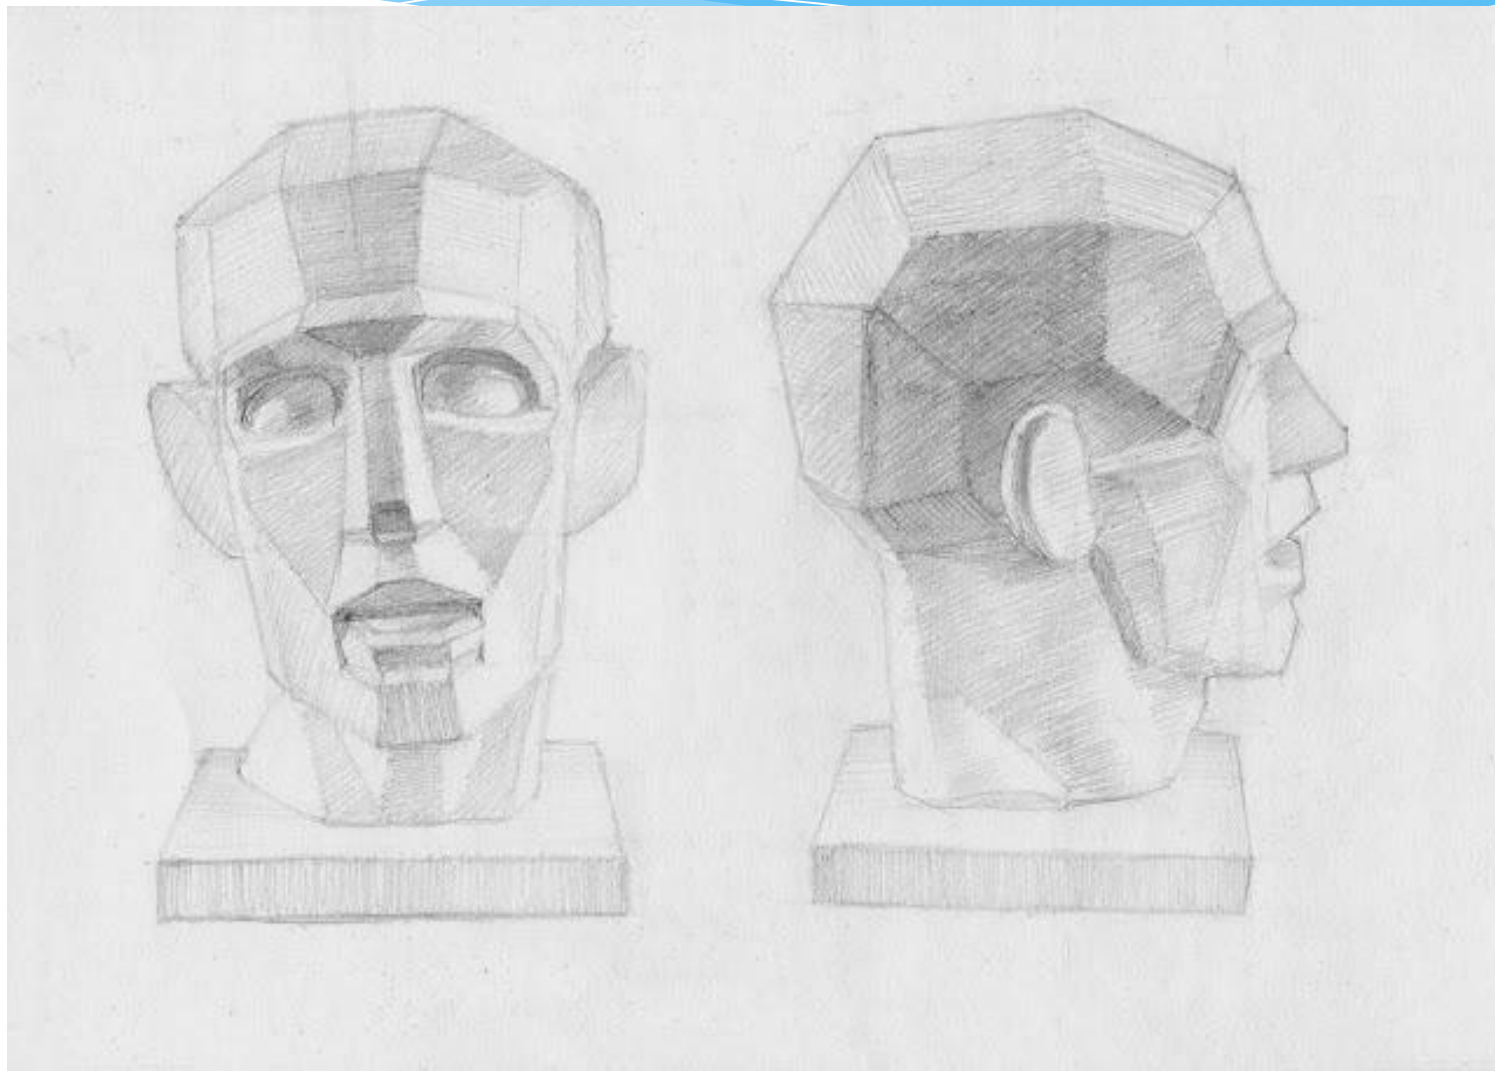

ГАПОУ НСО
"Новосибирский колледж
парикмахерского искусства"

РИСУНОК ОБРУБОВОЧНОЙ ГОЛОВЫ ПО ГУДОНУ

ПРЕЗЕНТАЦИЮ ПОДГОТОВИЛ:
МАГИСТР ХУДОЖЕСТВЕННОГО ОБРАЗОВАНИЯ
УСТИНОВ СЕРГЕЙ СЕРГЕЕВИЧ

Ширина в высоте помещается 2 раза

НАКЛОН, ПОВОРОТ И ПЕРСПЕКТИВА ОБРУБОВОЧНОЙ ГОЛОВЫ

снизу справа

снизу слева

снизу фронтально

ДРУГИЕ РАКУРСЫ

ДРУГИЕ РАКУРСЫ

ДРУГИЕ РАКУРСЫ

ДРУГИЕ РАКУРСЫ