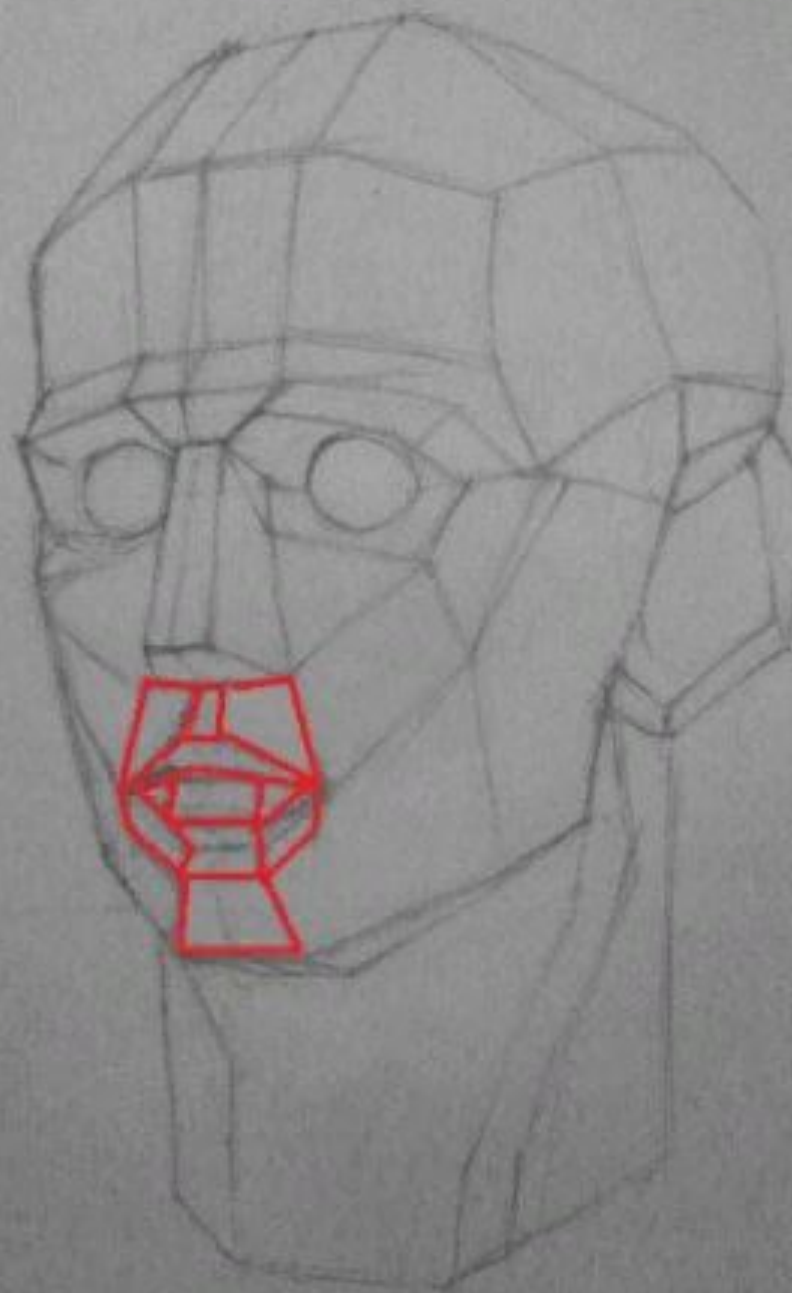

ГАПОУ НСО
"Новосибирский колледж
парикмахерского искусства"

РИСУНОК ОБРУБОВОЧНОЙ ГОЛОВЫ ПО ГУДОНУ

ПРЕЗЕНТАЦИЮ ПОДГОТОВИЛ:
МАГИСТР ХУДОЖЕСТВЕННОГО ОБРАЗОВАНИЯ
УСТИНОВ СЕРГЕЙ СЕРГЕЕВИЧ

Ширина в высоте помещается 2 раза

НАКЛОН, ПОВОРОТ И ПЕРСПЕКТИВА ОБРУБОВОЧНОЙ ГОЛОВЫ

снизу справа

снизу слева

снизу фронтально

ДРУГИЕ РАКУРСЫ

ДРУГИЕ РАКУРСЫ

ДРУГИЕ РАКУРСЫ

ДРУГИЕ РАКУРСЫ