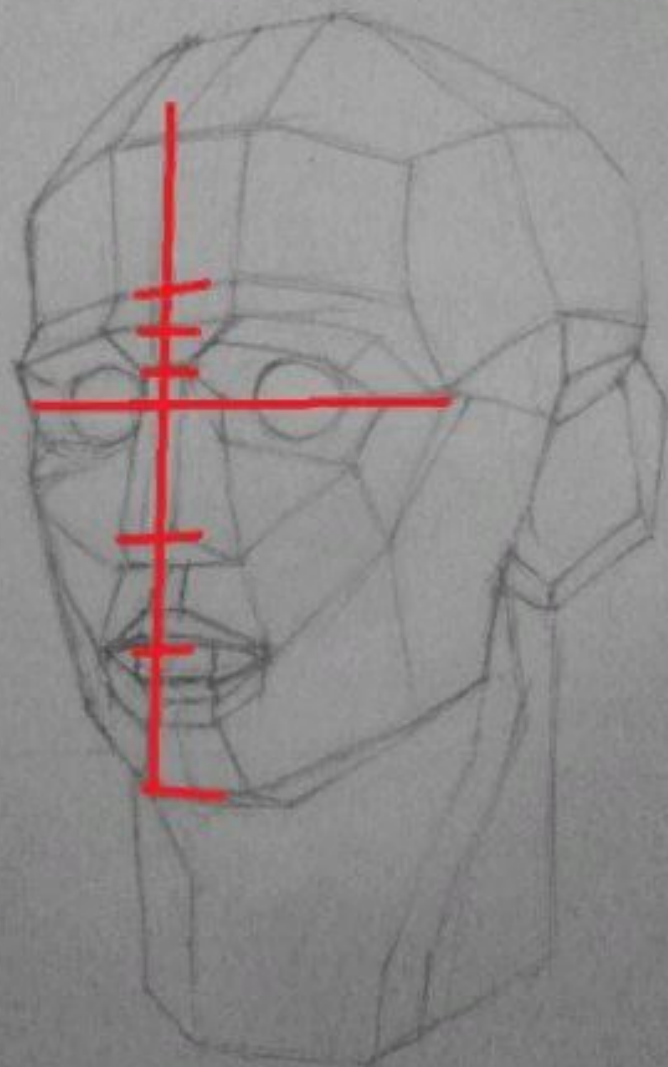

ГАПОУ НСО
"Новосибирский колледж
парикмахерского искусства"

РИСУНОК ОБРУБОВОЧНОЙ ГОЛОВЫ ПО ГУДОНУ

ПРЕЗЕНТАЦИЮ ПОДГОТОВИЛ:
МАГИСТР ХУДОЖЕСТВЕННОГО ОБРАЗОВАНИЯ
УСТИНОВ СЕРГЕЙ СЕРГЕЕВИЧ

Ширина в высоте помещается 2 раза

НАКЛОН, ПОВОРОТ И ПЕРСПЕКТИВА ОБРУБОВОЧНОЙ ГОЛОВЫ

снизу справа

снизу слева

снизу фронтально

ДРУГИЕ РАКУРСЫ

ДРУГИЕ РАКУРСЫ

ДРУГИЕ РАКУРСЫ

ДРУГИЕ РАКУРСЫ