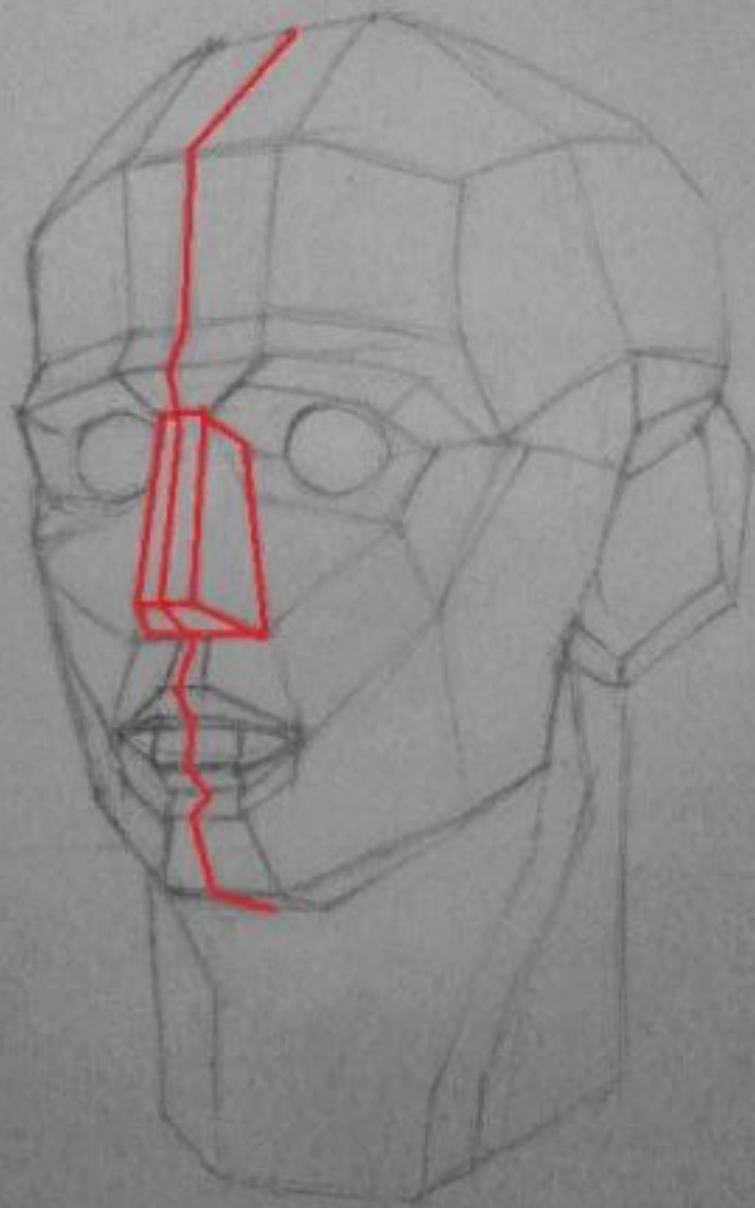

# РИСУНОК ОБРУБОВОЧНОЙ ГОЛОВЫ ПО ГУДОНУ

ПРЕЗЕНТАЦИЮ ПОДГОТОВИЛ:  
МАГИСТР ХУДОЖЕСТВЕННОГО ОБРАЗОВАНИЯ  
УСТИНОВ СЕРГЕЙ СЕРГЕЕВИЧ

Ширина в высоте помещается 2 раза

линия горизонта

# НАКЛОН, ПОВОРОТ И ПЕРСПЕКТИВА ОБРУБОВОЧНОЙ ГОЛОВЫ

снизу справа

снизу слева

снизу фронтально