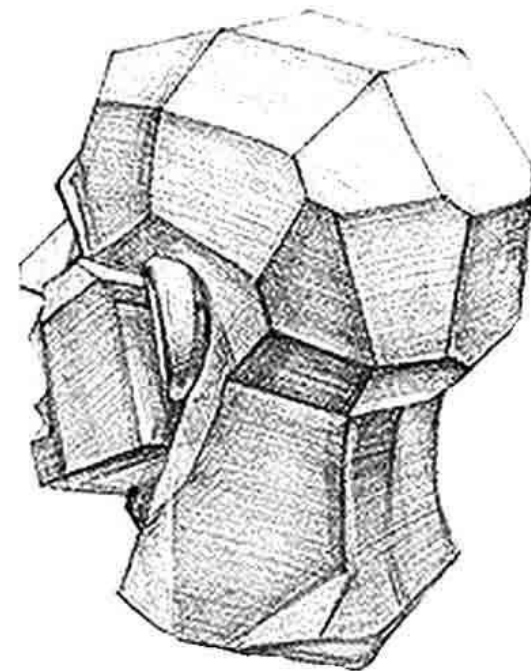

ГАПОУ НСО
"Новосибирский колледж
парикмахерского искусства"

РИСУНОК ОБРУБОВОЧНОЙ ГОЛОВЫ ПО ГУДОНУ

ПРЕЗЕНТАЦИЮ ПОДГОТОВИЛ:
МАГИСТР ХУДОЖЕСТВЕННОГО ОБРАЗОВАНИЯ
УСТИНОВ СЕРГЕЙ СЕРГЕЕВИЧ

Ширина в высоте помещается 2 раза

НАКЛОН, ПОВОРОТ И ПЕРСПЕКТИВА ОБРУБОВОЧНОЙ ГОЛОВЫ

снизу справа

снизу слева

снизу фронтально

ДРУГИЕ РАКУРСЫ

ДРУГИЕ РАКУРСЫ

ДРУГИЕ РАКУРСЫ

ДРУГИЕ РАКУРСЫ