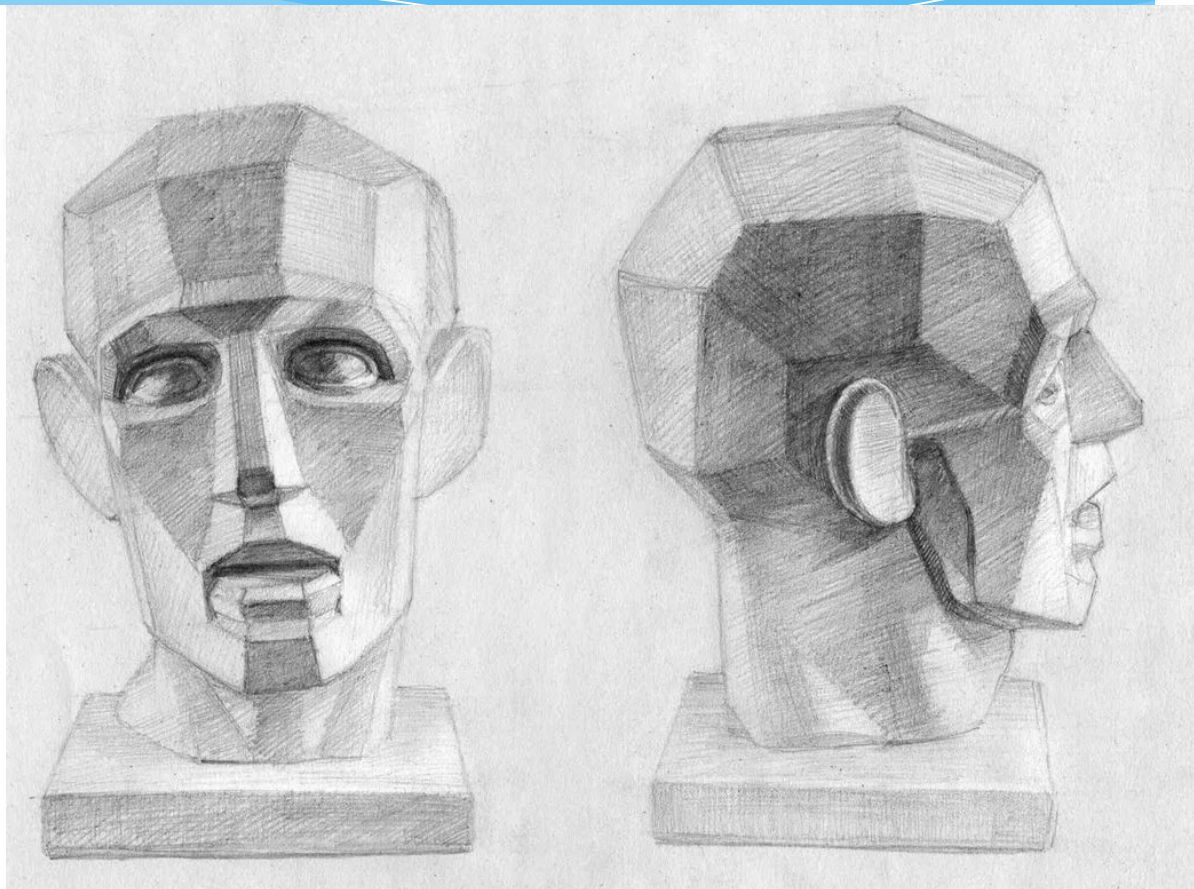

ГАПОУ НСО
"Новосибирский колледж
парикмахерского искусства"

РИСУНОК ОБРУБОВОЧНОЙ ГОЛОВЫ ПО ГУДОНУ

ПРЕЗЕНТАЦИЮ ПОДГОТОВИЛ:
МАГИСТР ХУДОЖЕСТВЕННОГО ОБРАЗОВАНИЯ
УСТИНОВ СЕРГЕЙ СЕРГЕЕВИЧ

Ширина в высоте помещается 2 раза

НАКЛОН, ПОВОРОТ И ПЕРСПЕКТИВА ОБРУБОВОЧНОЙ ГОЛОВЫ

снизу справа

снизу слева

снизу фронтально

ДРУГИЕ РАКУРСЫ

ДРУГИЕ РАКУРСЫ

ДРУГИЕ РАКУРСЫ

ДРУГИЕ РАКУРСЫ