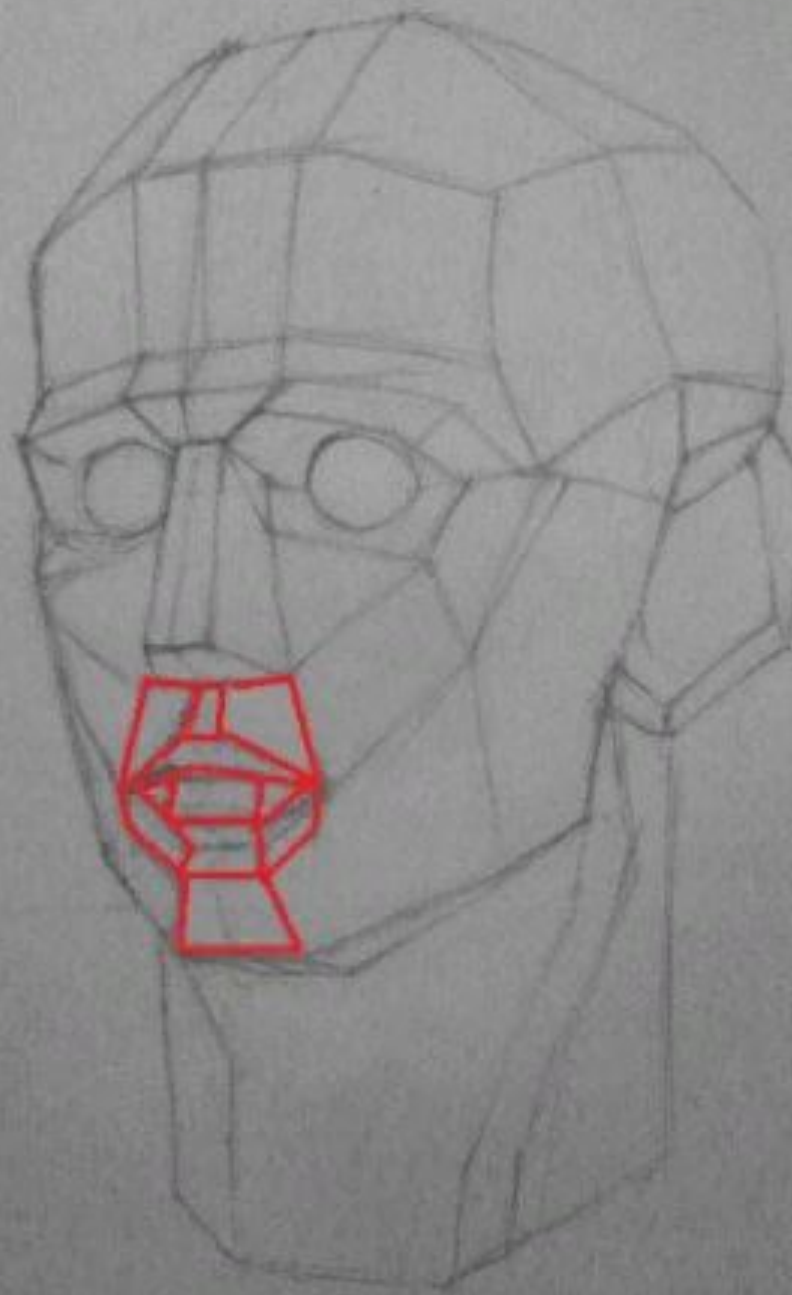

# РИСУНОК ОБРУБОВОЧНОЙ ГОЛОВЫ ПО ГУДОНУ

ПРЕЗЕНТАЦИЮ ПОДГОТОВИЛ:  
МАГИСТР ХУДОЖЕСТВЕННОГО ОБРАЗОВАНИЯ  
УСТИНОВ СЕРГЕЙ СЕРГЕЕВИЧ

Ширина в высоте помещается 2 раза

линия горизонта

# НАКЛОН, ПОВОРОТ И ПЕРСПЕКТИВА ОБРУБОВОЧНОЙ ГОЛОВЫ

снизу справа

снизу слева

снизу фронтально