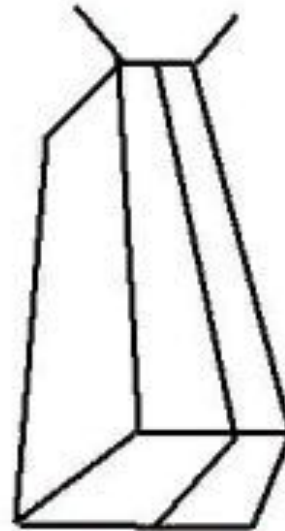

ГАПОУ НСО
"Новосибирский колледж
парикмахерского искусства"

РИСУНОК ОБРУБОВОЧНОЙ ГОЛОВЫ ПО ГУДОНУ

ПРЕЗЕНТАЦИЮ ПОДГОТОВИЛ:
МАГИСТР ХУДОЖЕСТВЕННОГО ОБРАЗОВАНИЯ
УСТИНОВ СЕРГЕЙ СЕРГЕЕВИЧ

Ширина в высоте помещается 2 раза

НАКЛОН, ПОВОРОТ И ПЕРСПЕКТИВА ОБРУБОВОЧНОЙ ГОЛОВЫ

снизу справа

снизу слева

снизу фронтально

ДРУГИЕ РАКУРСЫ

ДРУГИЕ РАКУРСЫ

ДРУГИЕ РАКУРСЫ

ДРУГИЕ РАКУРСЫ