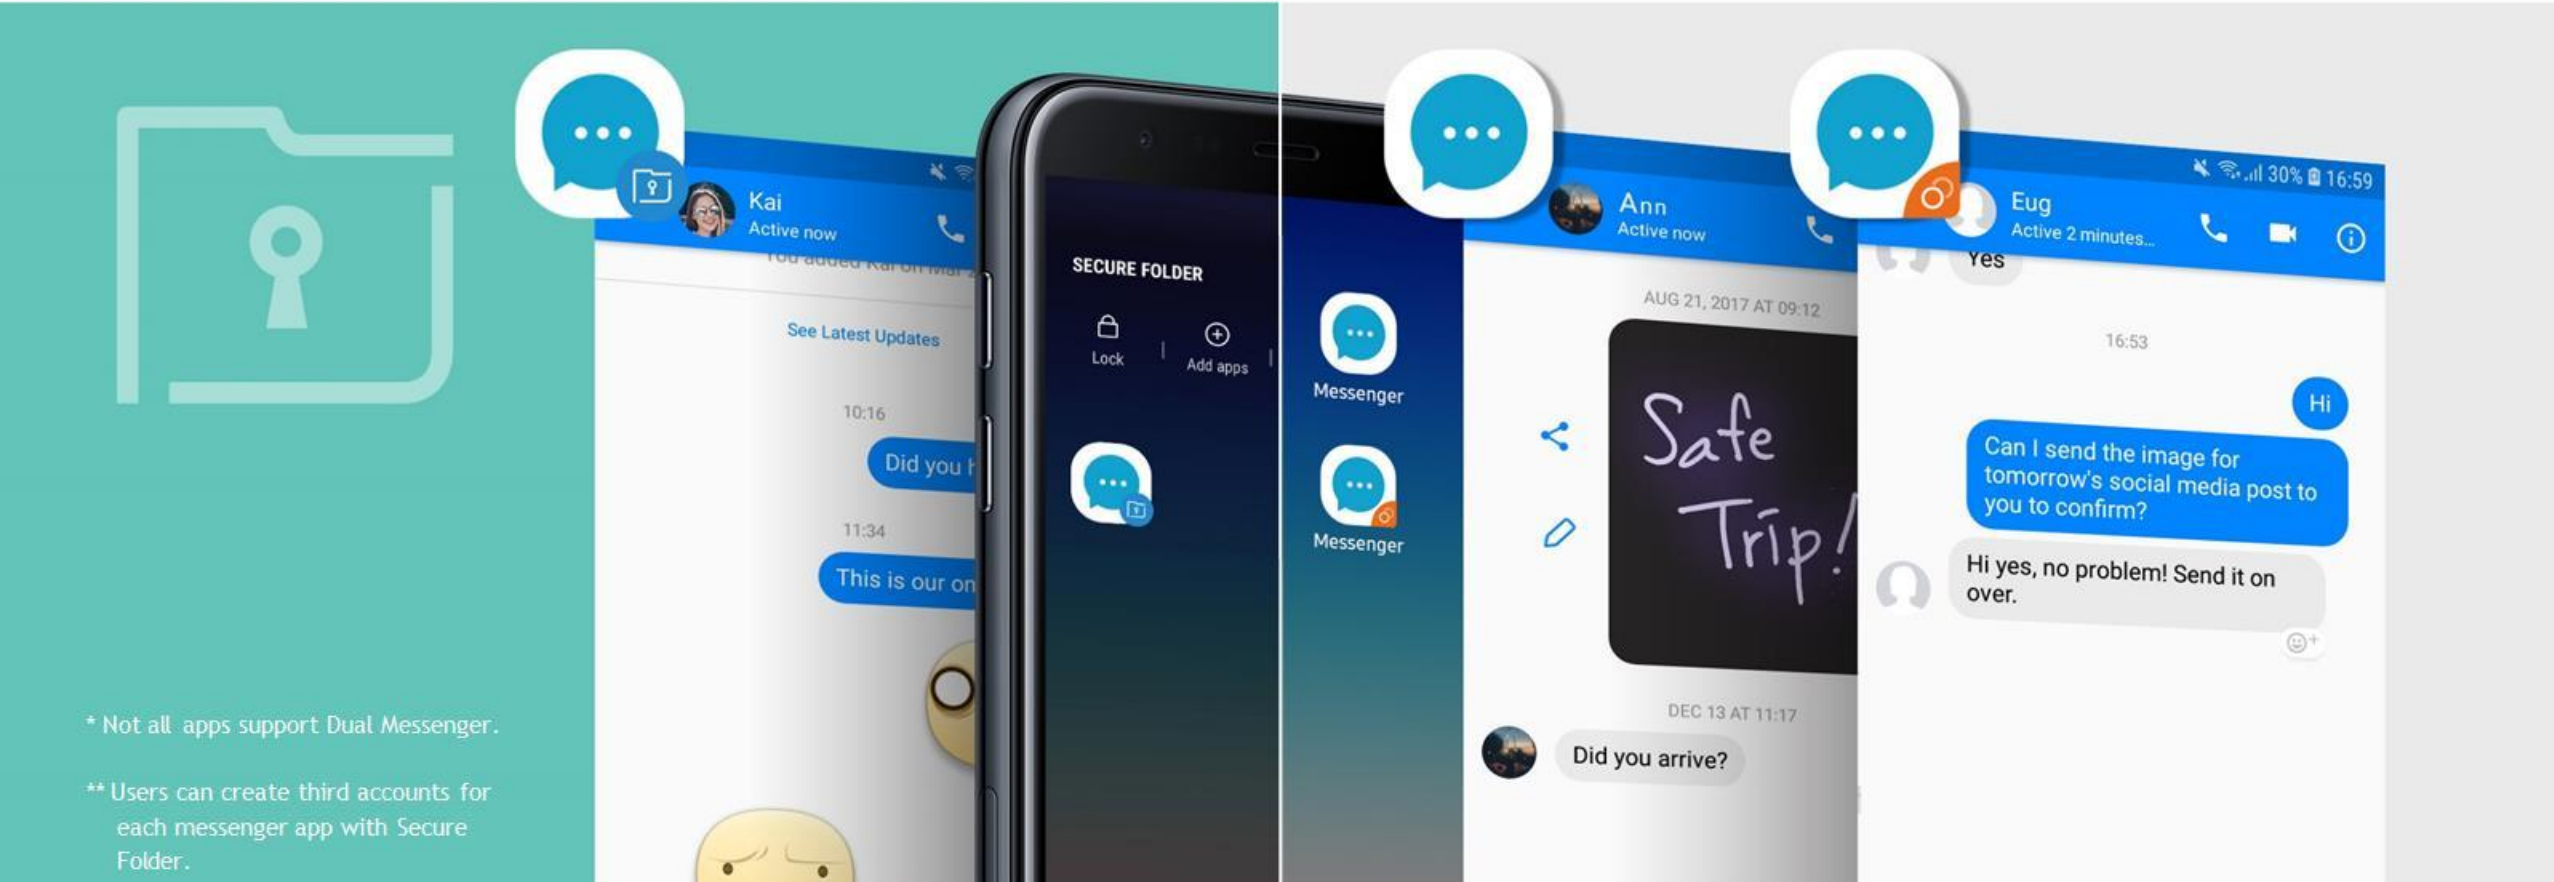

- **Объёмное звучание в ваших наушниках**

Многозадачность на большом дисплее

Многозадачность без сбоев с безграничным дисплеем на Galaxy J4+. Функция разделения экрана позволяет Вам использовать одновременно 2 приложения. С помощью функции «Пара приложений» Вы можете создавать ярлыки для своих любимых комбинаций приложений на главном экране, для их быстрого запуска в последующем.

- Используйте два приложения одновременно на большом экране J4+
- Легко получайте доступ к приложениям с главного экрана

Разделение экрана

Пара приложений (App Pair)

Три аккаунта, одно устройство

Разделите рабочие сообщения от личных чатов с помощью Дублирования мессенджера (Dual Messenger) и Защищённой папки (Secure Folder). Вы можете просто и быстро установить дублирующие приложения для обмена сообщениями* на главном экране. Если Вы используете Защищённую папку (Secure Folder), Вы можете создать третью учётную запись для приложения используемого в Дублировании мессенджера (Double Messenger)** и использовать её без проблем..

Дублирование мессенджера (Dual Messenger)

Защищённая папка (Secure folder)

- **Безопасная папка, основанная на платформе безопасности Кнох**

* Not all apps support Dual Messenger.

** Users can create third accounts for each messenger app with Secure Folder.