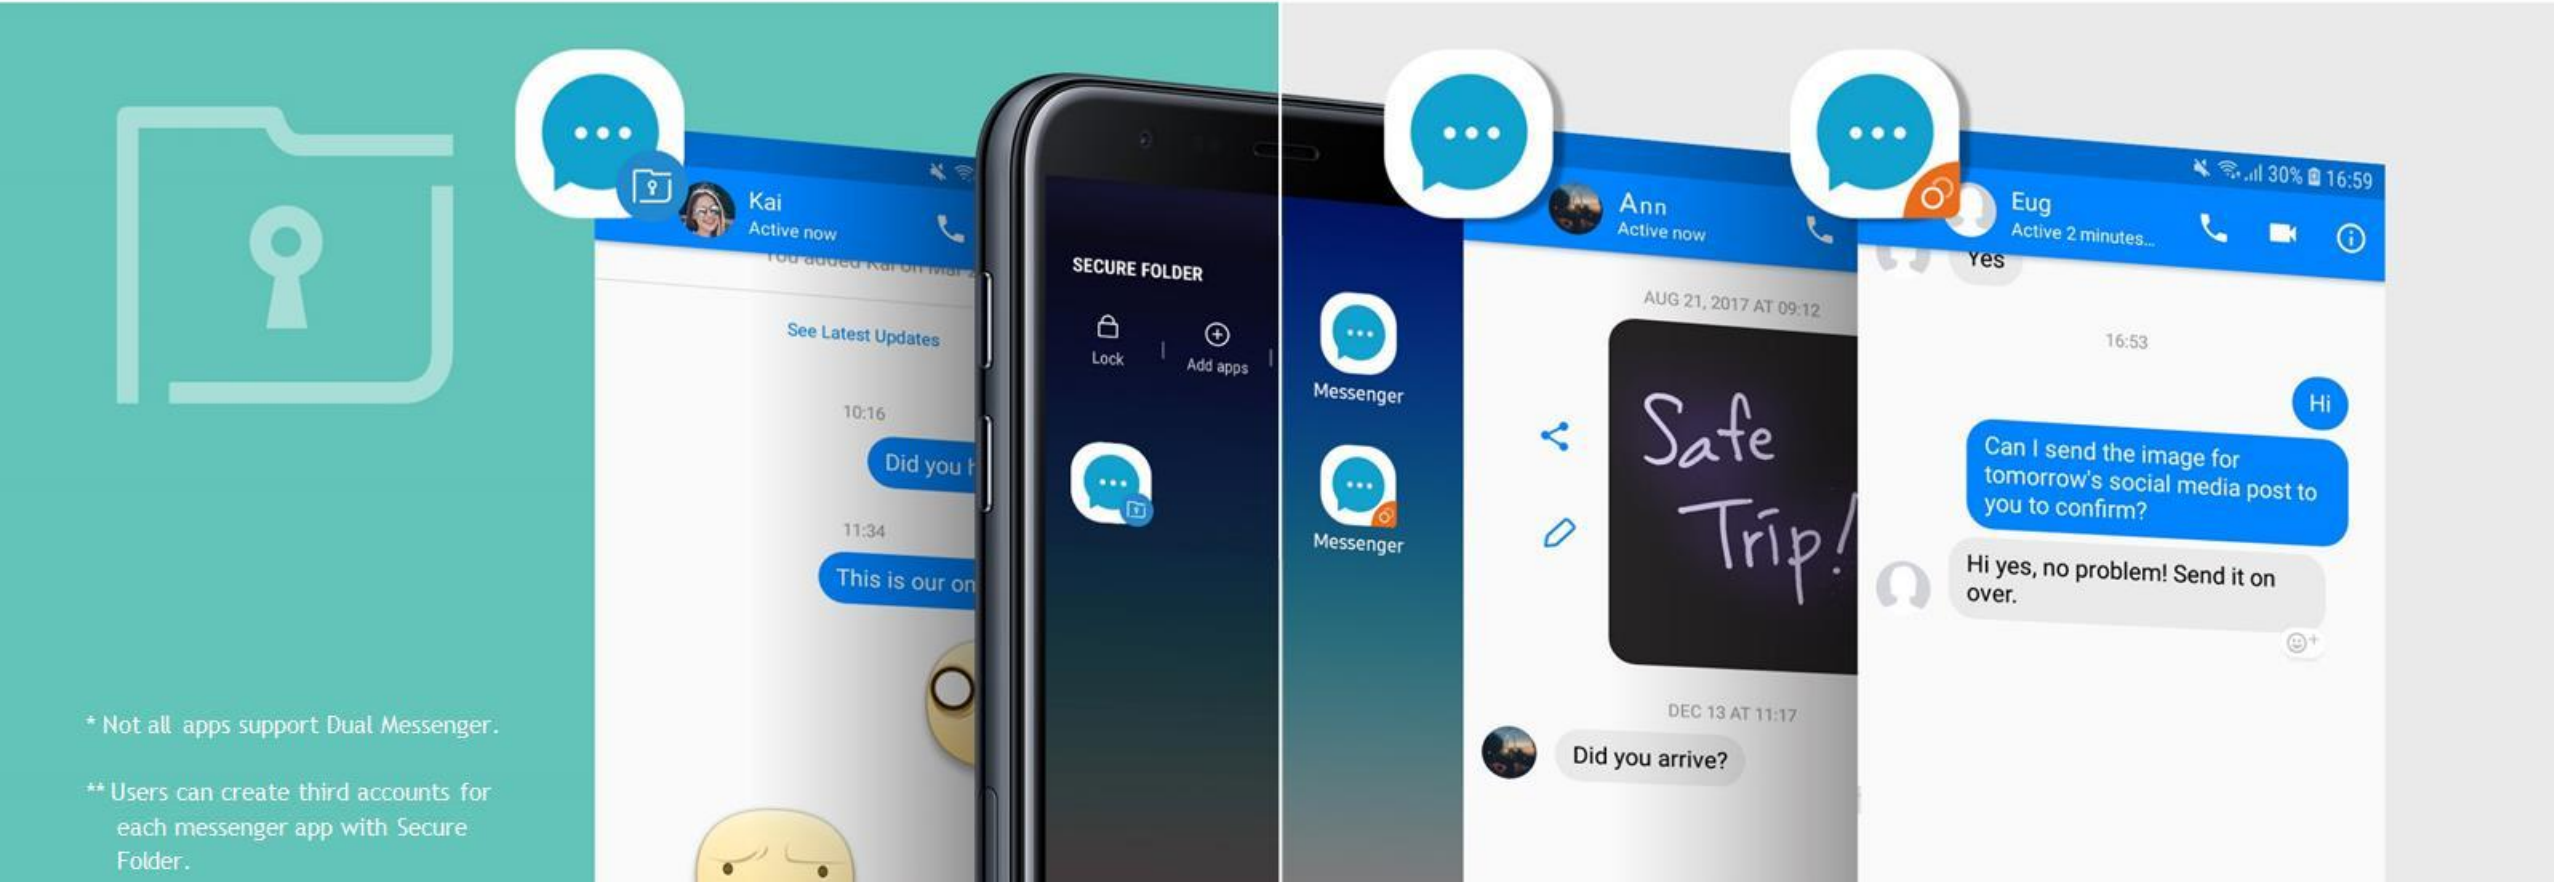

- **Объёмное звучание в ваших наушниках**

Многозадачность на большом дисплее

Многозадачность без сбоев с безграничным дисплеем на Galaxy J4+. Функция разделения экрана позволяет Вам использовать одновременно 2 приложения. С помощью функции «Пара приложений» Вы можете создавать ярлыки для своих любимых комбинаций приложений на главном экране, для их быстрого запуска в последующем.

- Используйте два приложения одновременно на большом экране J4+
- Легко получайте доступ к приложениям с главного экрана

Разделение экрана

Пара приложений (App Pair)

Три аккаунта, одно устройство

Разделите рабочие сообщения от личных чатов с помощью Дублирования мессенджера (Dual Messenger) и Защищённой папки (Secure Folder). Вы можете просто и быстро установить дублирующие приложения для обмена сообщениями* на главном экране. Если Вы используете Защищённую папку (Secure Folder), Вы можете создать третью учётную запись для приложения используемого в Дублировании мессенджера (Double Messenger)** и использовать её без проблем..

Дублирование мессенджера (Dual Messenger)

Защищённая папка (Secure folder)

- **Безопасная папка, основанная на платформе безопасности Knox**

* Not all apps support Dual Messenger.

** Users can create third accounts for each messenger app with Secure Folder.