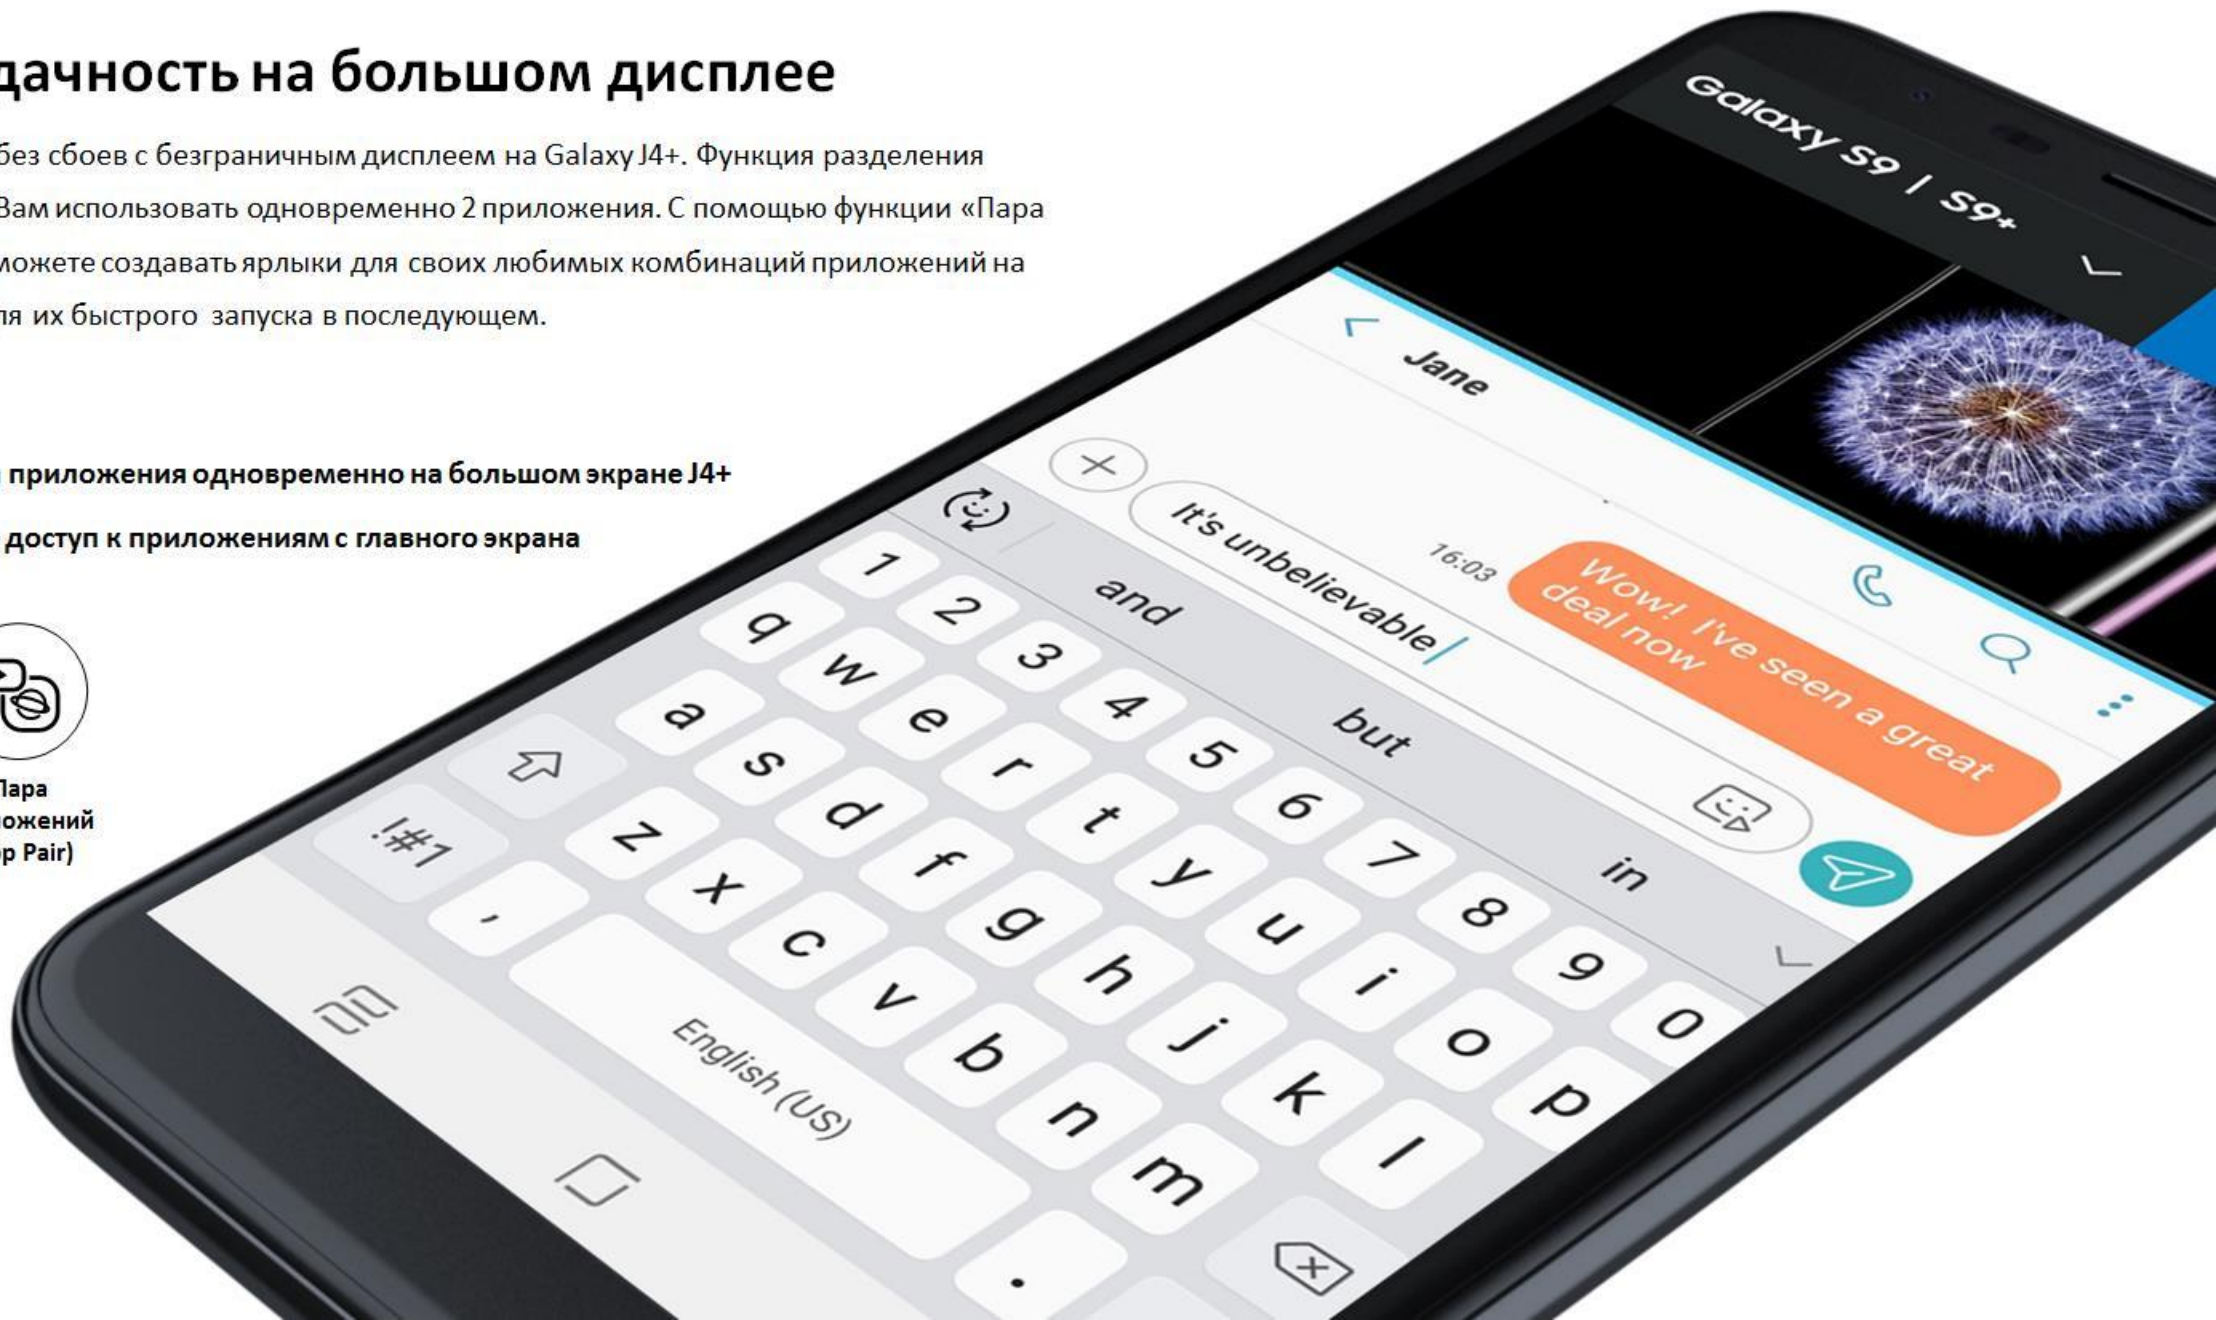

- **Объёмное звучание в ваших наушниках**

Многозадачность на большом дисплее

Многозадачность без сбоев с безграничным дисплеем на Galaxy J4+. Функция разделения экрана позволяет Вам использовать одновременно 2 приложения. С помощью функции «Пара приложений» Вы можете создавать ярлыки для своих любимых комбинаций приложений на главном экране, для их быстрого запуска в последующем.

- Используйте два приложения одновременно на большом экране J4+
- Легко получайте доступ к приложениям с главного экрана

Разделение экрана

Пара приложений (App Pair)

Три аккаунта, одно устройство

Разделите рабочие сообщения от личных чатов с помощью Дублирования мессенджера (Dual Messenger) и Защищённой папки (Secure Folder). Вы можете просто и быстро установить дублирующие приложения для обмена сообщениями* на главном экране. Если Вы используете Защищённую папку (Secure Folder), Вы можете создать третью учётную запись для приложения используемого в Дублировании мессенджера (Double Messenger)** и использовать её без проблем..