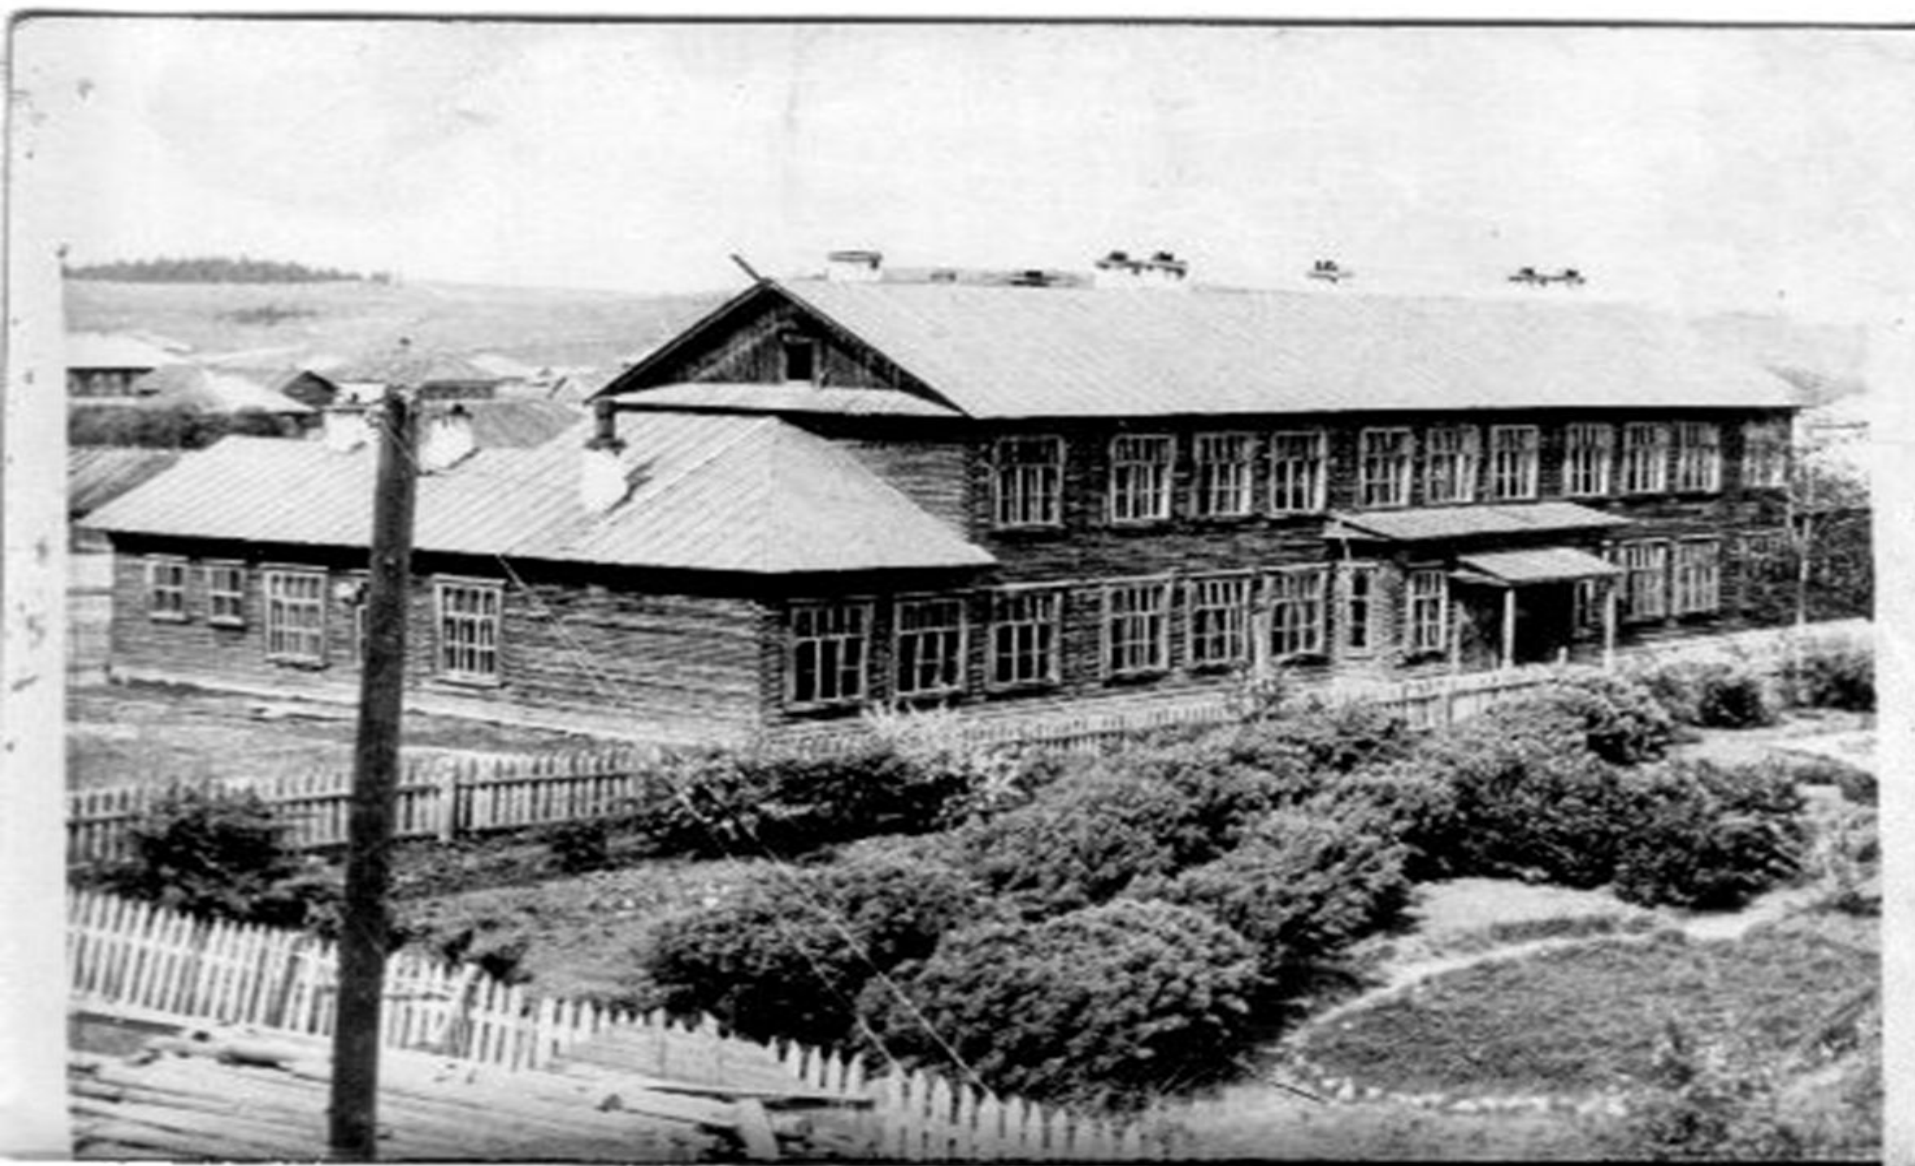

Здание 1907 года - Кнауфского училища

1907 год

«Татарская школа»

1909 году – было построено здание из красного кирпича, «Красная школа»

1930 год
Начальная школа

1930 год
Школа крестьянской молодёжи

1938 год

Главное здание школы

«Новая школа»

***В 1954 году построен
спортивный зал***

***В 1968 году построено здание
пришкольного интерната***

В 2007 году построено новое
трёхэтажное здание

Спасибо за внимание