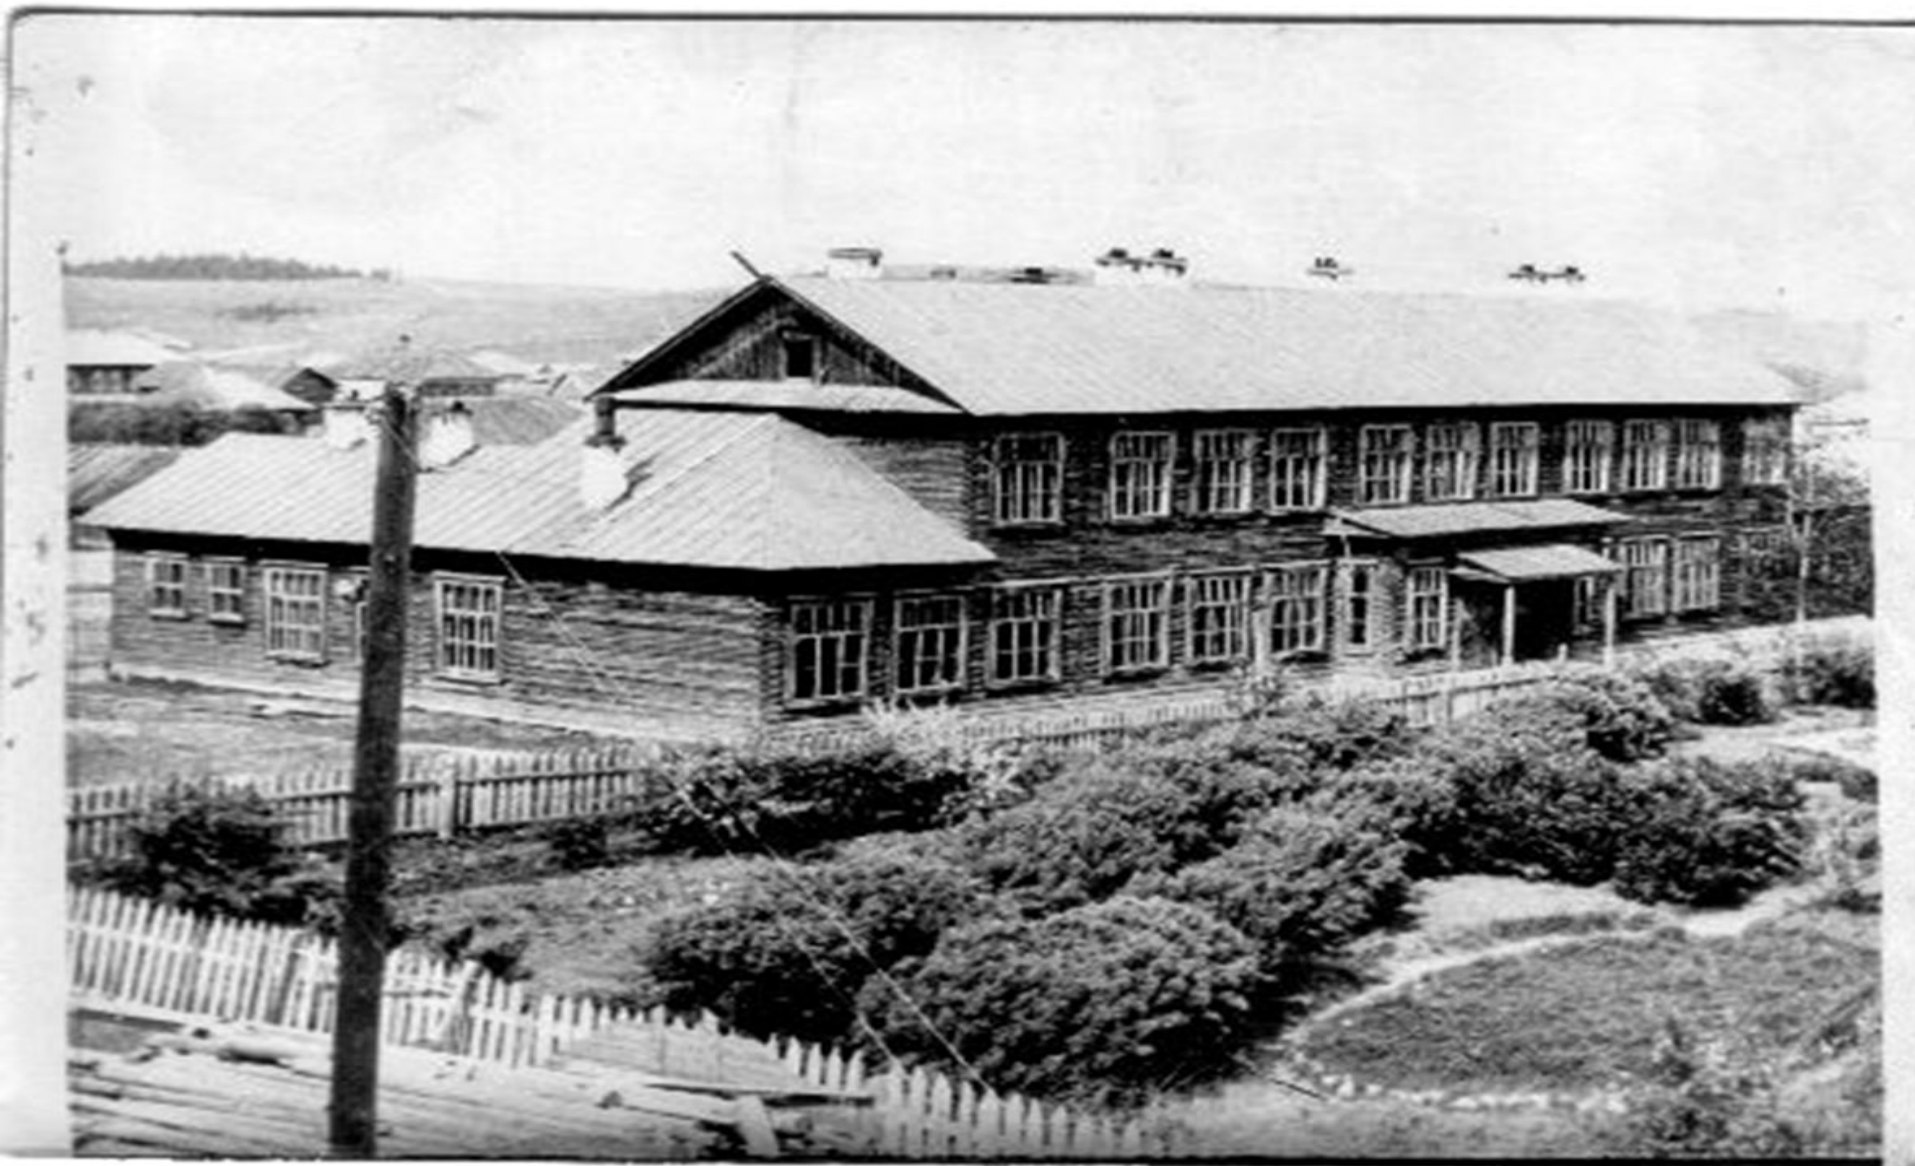

Здание 1907 года - Кнауфского училища

1907 год

«Татарская школа»

1909 году – было построено здание из красного кирпича, «Красная школа»

1930 год
Начальная школа

1930 год
Школа крестьянской молодёжи

1938 год

Главное здание школы

«Новая школа»

***В 1954 году построен
спортивный зал***

***В 1968 году построено здание
пришкольного интерната***

В 2007 году построено новое трёхэтажное здание

Спасибо за внимание