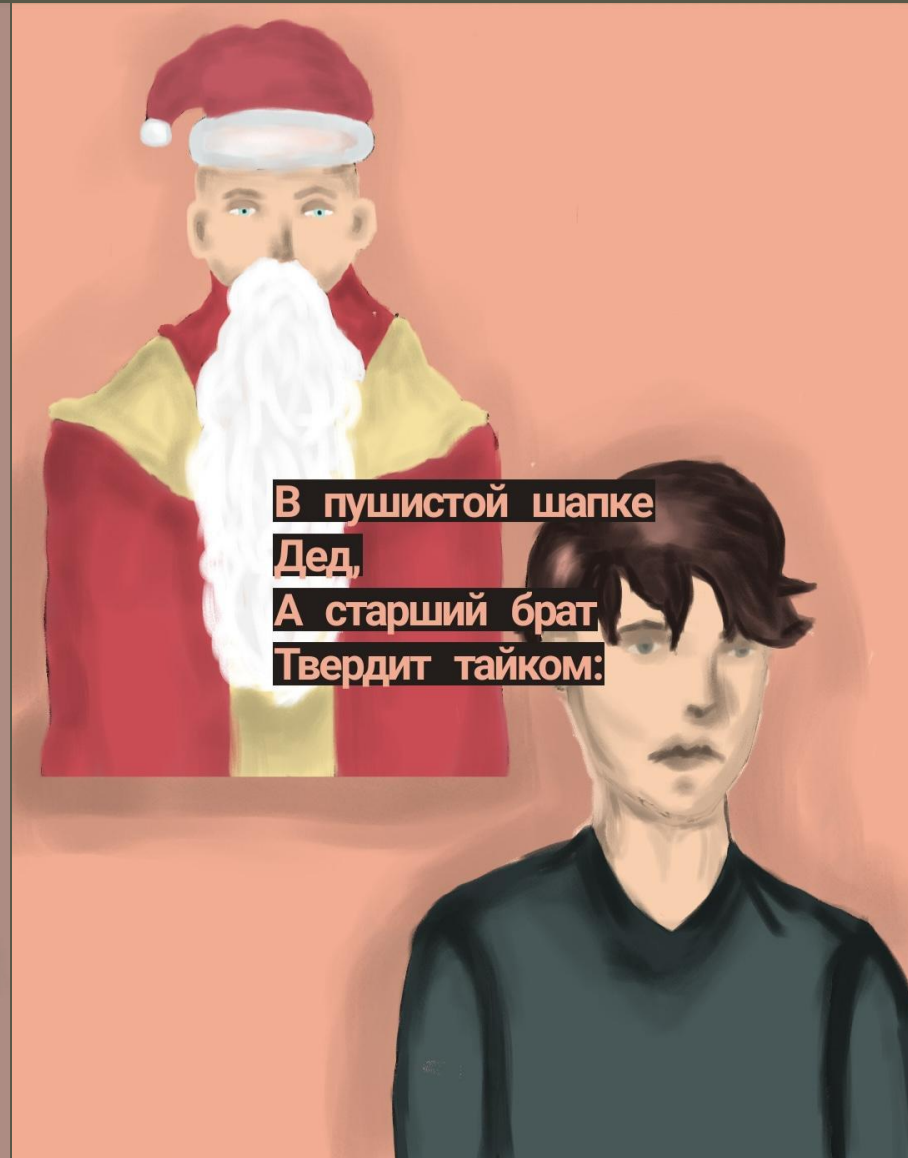

Аналоги к скетч-книжке

"В защиту Деда Мороза"

Агния Барто

И вдруг я вижу —
Входит дед.
Он с бородой,
В тулуп одет.

Тулуп до самых пят!
Он говорит:
— А елка где?
А дети разве спят?

– Да это наш сосед!
Как ты не видишь: нос похож!
И руки, и спина! –

Я отвечаю: – Ну и что ж!
А ты на бабушку похож,
Но ты же не она!

Концепция

Арт-объект представляет из себя образ оленя. символа Нового Года. Также он выполнен из картона. Конструкция легко собирается.

Аналоги к игрушкам на ёлке