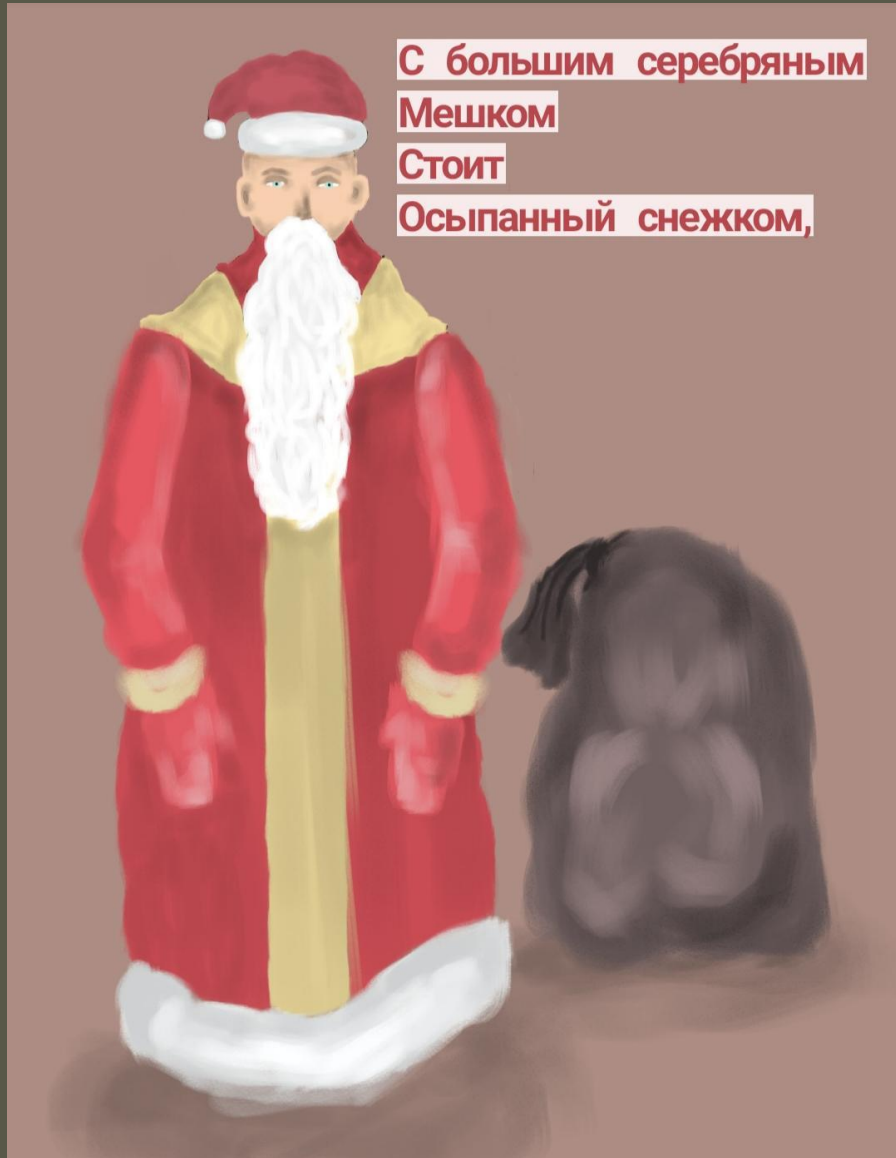

Аналоги к скетч-книжке

"В защиту Деда Мороза"

Агния Барто

И вдруг я вижу —
Входит дед.
Он с бородой,
В тулуп одет.

Тулуп до самых пят!
Он говорит:
— А елка где?
А дети разве спят?

– Да это наш сосед!
Как ты не видишь: нос похож!
И руки, и спина! –

Я отвечаю: – Ну и что ж!
А ты на бабушку похож,
Но ты же не она!

Концепция

Арт-объект представляет из себя образ оленя. символа Нового Года. Также он выполнен из картона. Конструкция легко собирается.

Аналоги к игрушкам на ёлке