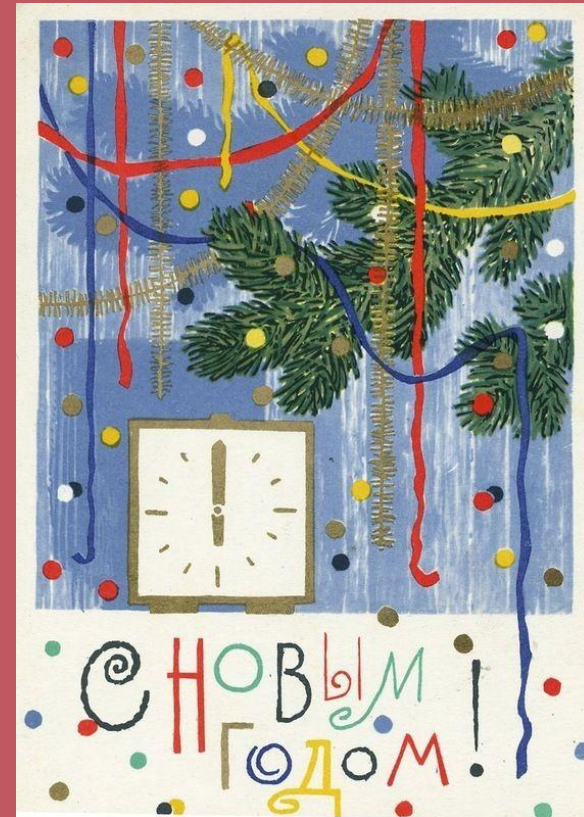

Целевая аудитория

Примерный возраст людей, на которых обращены созданные мной материалы, – 7 – 11 лет.

Аналоги клаузуры

Клаузура

Аналоги плаката

Плакат

Аналоги открыток

С новым Годом!

Аналоги к скетч-книжке

"В защиту Деда Мороза"

Агния Барто

И вдруг я вижу —
Входит дед.
Он с бородой,
В тулуп одет.

Тулуп до самых пят!
Он говорит:
— А елка где?
А дети разве спят?

– Да это наш сосед!
Как ты не видишь: нос похож!
И руки, и спина! –