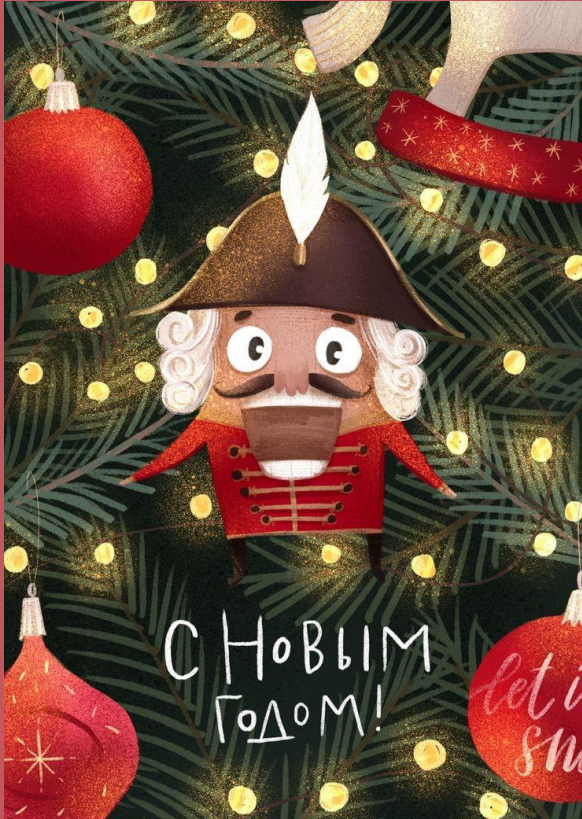

Целевая аудитория

Примерный возраст людей, на которых обращены созданные мной материалы, – 7 – 11 лет.

Аналоги клаузуры

Клаузура

Аналоги плаката

Плакат

Аналоги открыток

С новым Годом!

Аналоги к скетч-книжке

"В защиту Деда Мороза"

Агния Барто

И вдруг я вижу —
Входит дед.
Он с бородой,
В тулуп одет.

Тулуп до самых пят!
Он говорит:
— А елка где?
А дети разве спят?

– Да это наш сосед!
Как ты не видишь: нос похож!
И руки, и спина! –