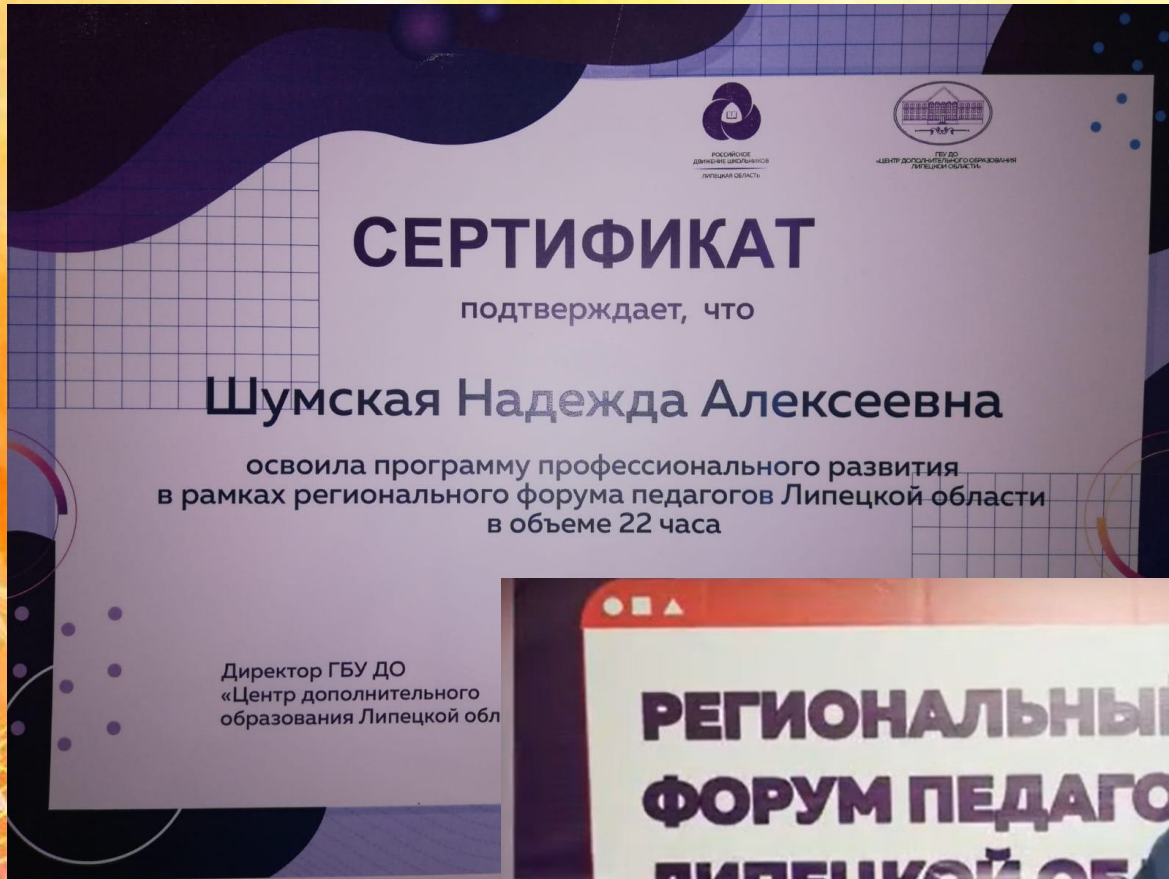

*Приняла участие в региональном форуме педагогов Липецкой области,
который состоялся на базе отдыха "Бригантина" (2022 г.)*