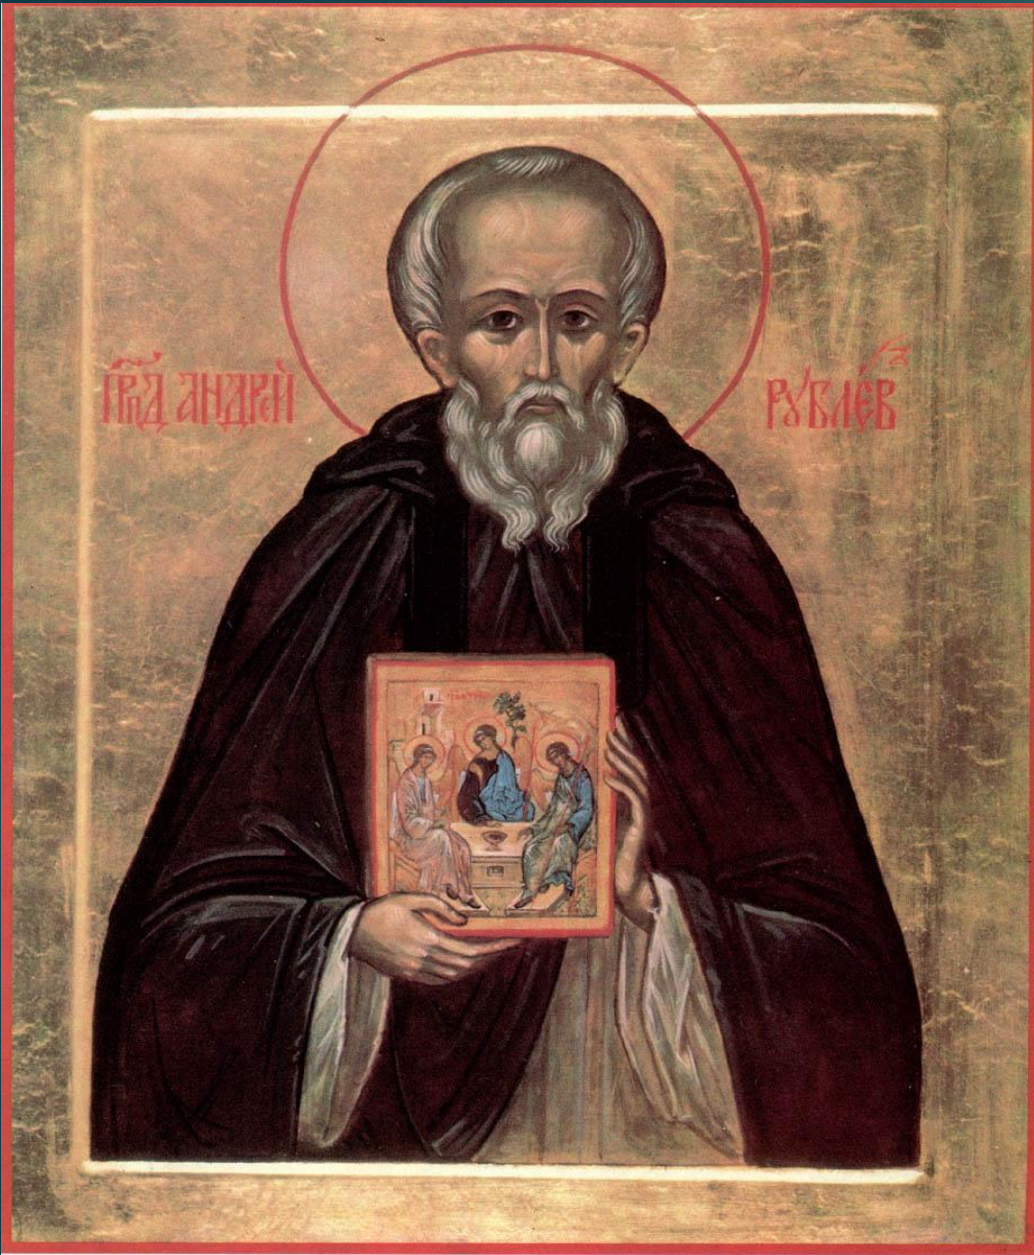

Русская икона и храмовая роспись
XIV-XV вв. Андрей Рублев, его место
в отечественной иконописи.

АБРАМОВ ДМИТРИЙ

Андрей Рублёв
(1360-1428)

«Троица»

1411 г. или 1425—1427

Успенский собор во Владимире

«Страшный суд» Общий вид

Апостолы и Ангелы

Христос во главе

Звенигородский чин

Памятник Андрею Рублёву
во Владимире
(Олег Комов)