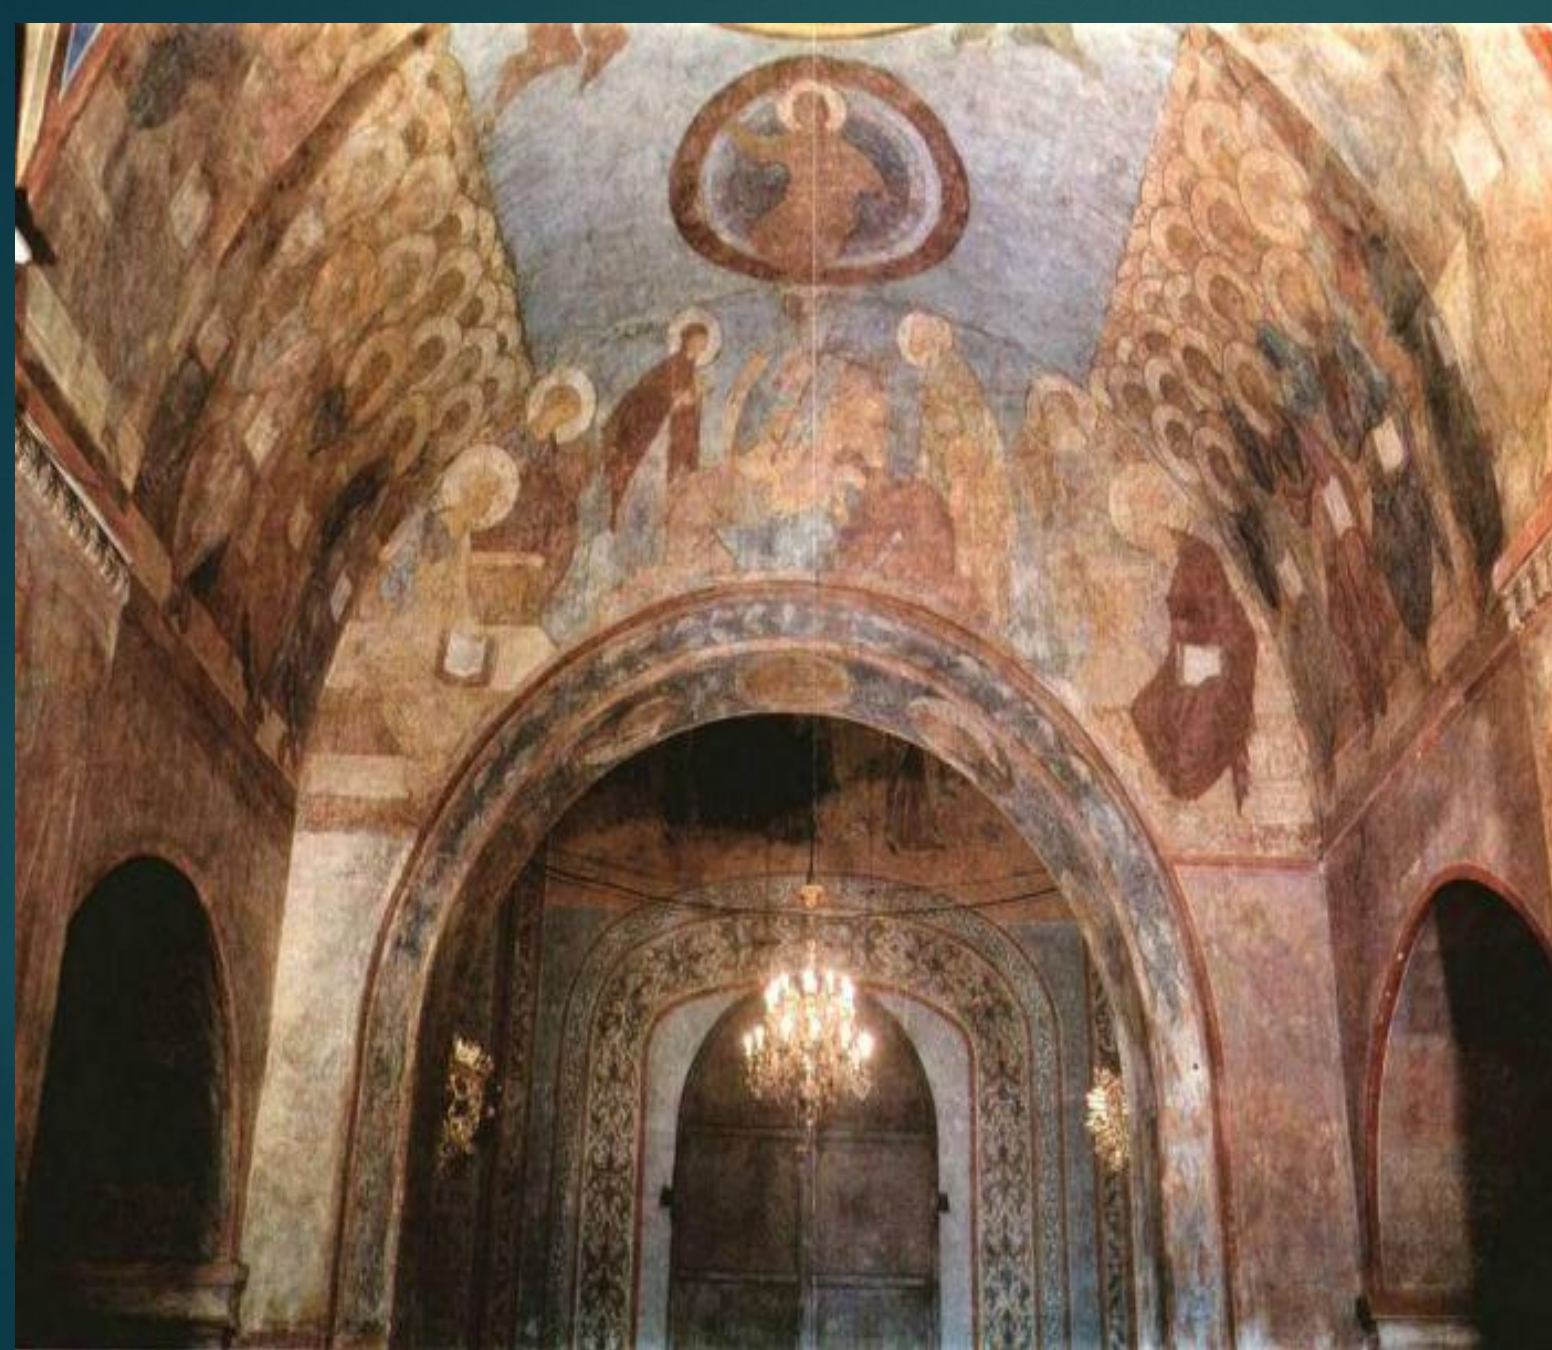

Русская икона и храмовая роспись
XIV-XV вв. Андрей Рублев, его место
в отечественной иконописи.

АБРАМОВ ДМИТРИЙ

Андрей Рублёв
(1360-1428)

«Троица»

1411 г. или 1425—1427

Успенский собор во Владимире

«Страшный суд» Общий вид