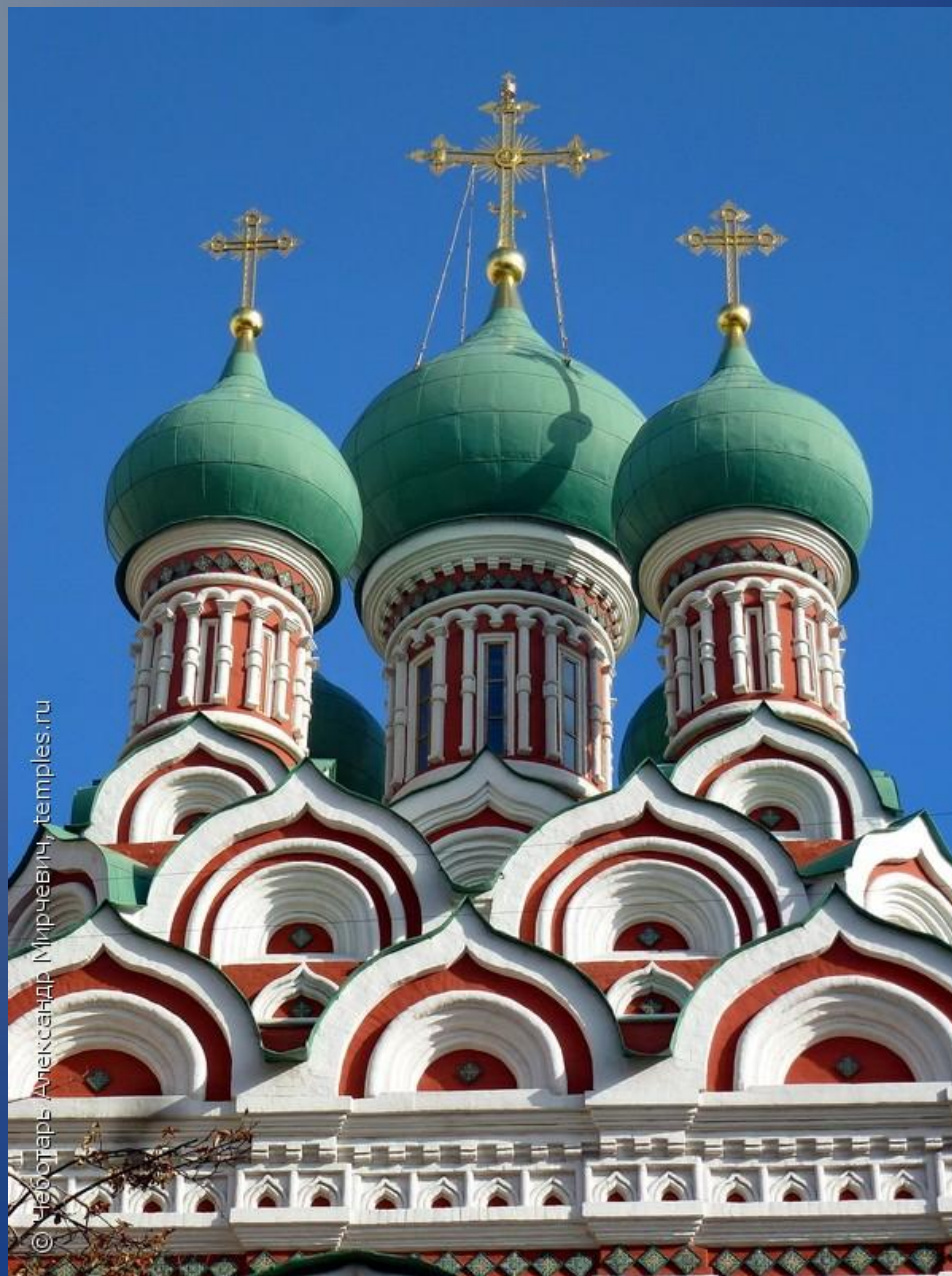

Русская архитектура XVII века

Церковь Троицы в Никитниках в Москве

Церковь Троицы в Никитниках: резные наличники

Церковь Троицы в Никитниках: световая глава в окружении декоративных

Церковь Ильи Пророка в Ярославле