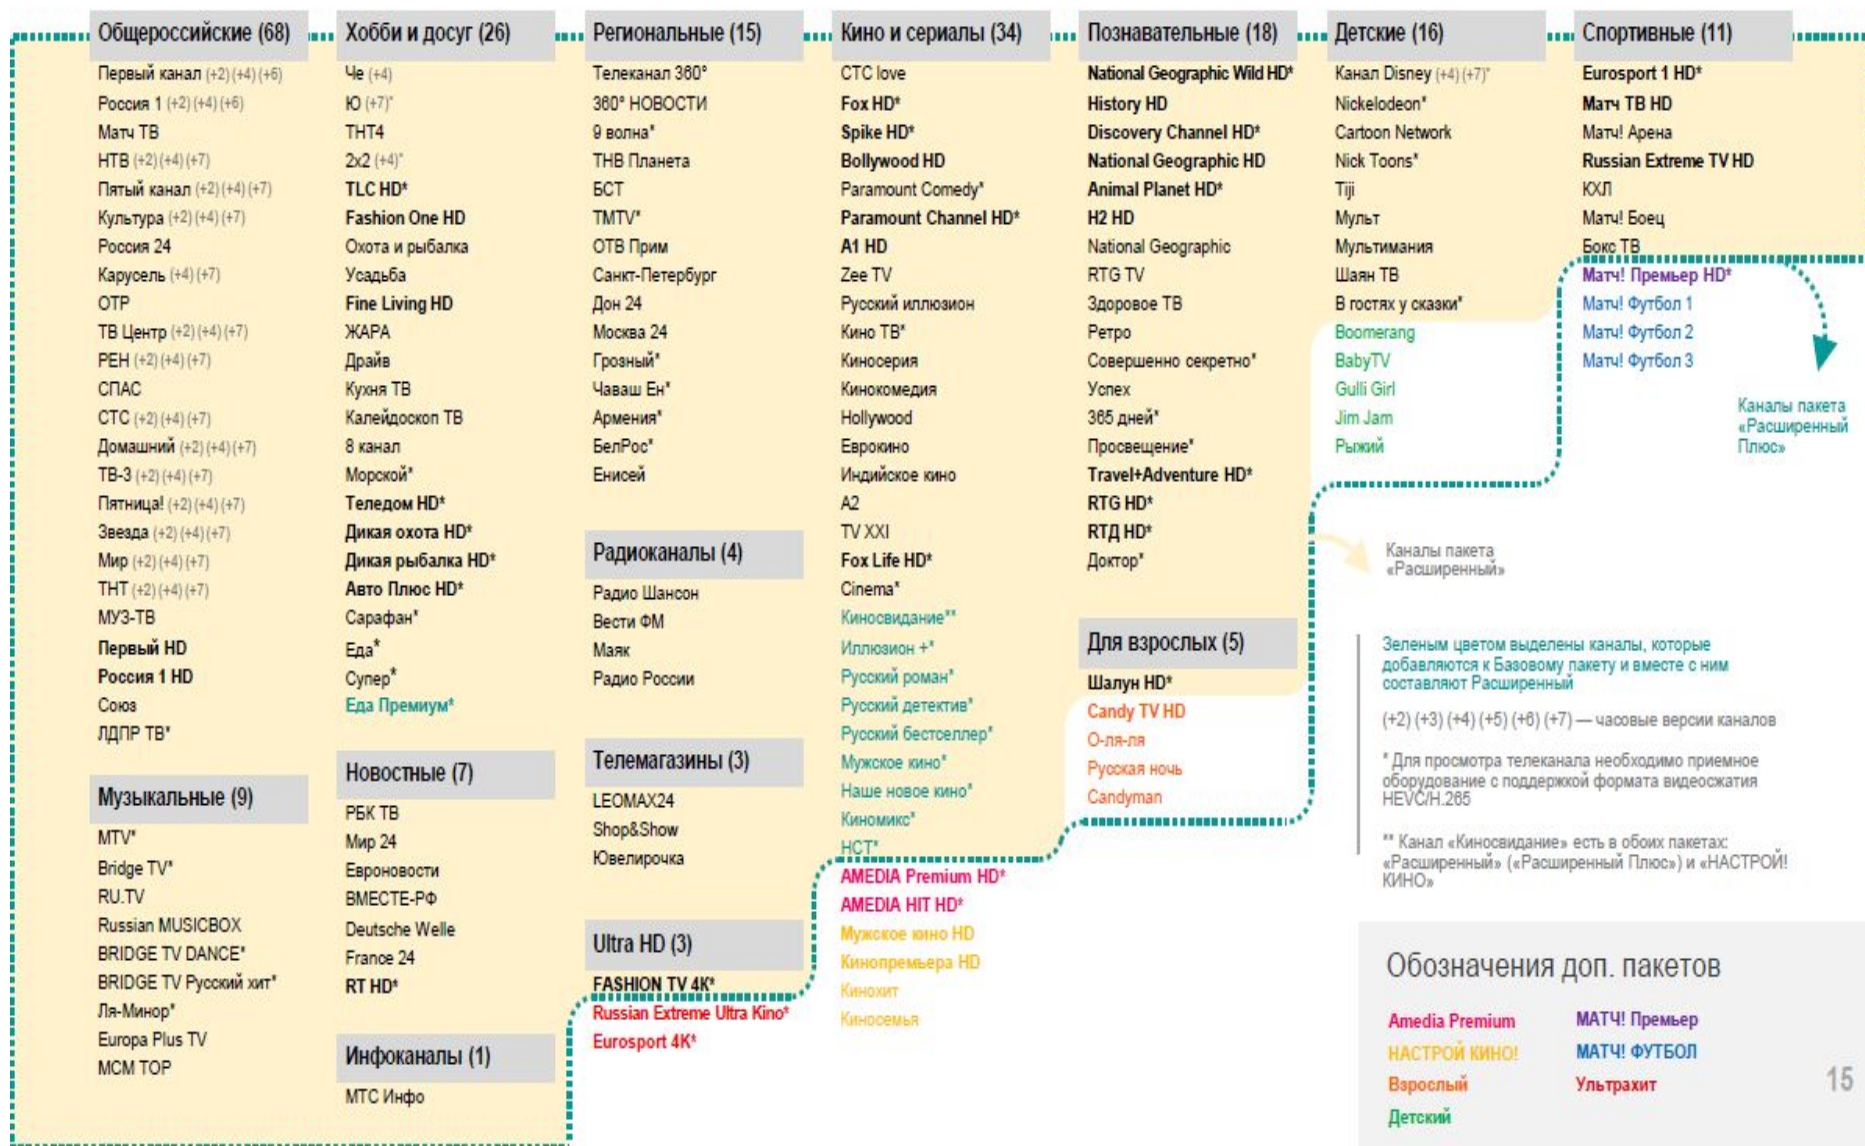

* Для просмотра телеканала необходимо приемное оборудование с поддержкой формата видеосжатия HEVC/H.265.

** При оплате бонусами по акции «Вернем 3990!»

Каналы всех пакетов | 220 каналов (36 HD + 3 UHD)

Каналы пакета «Расширенный Плюс»