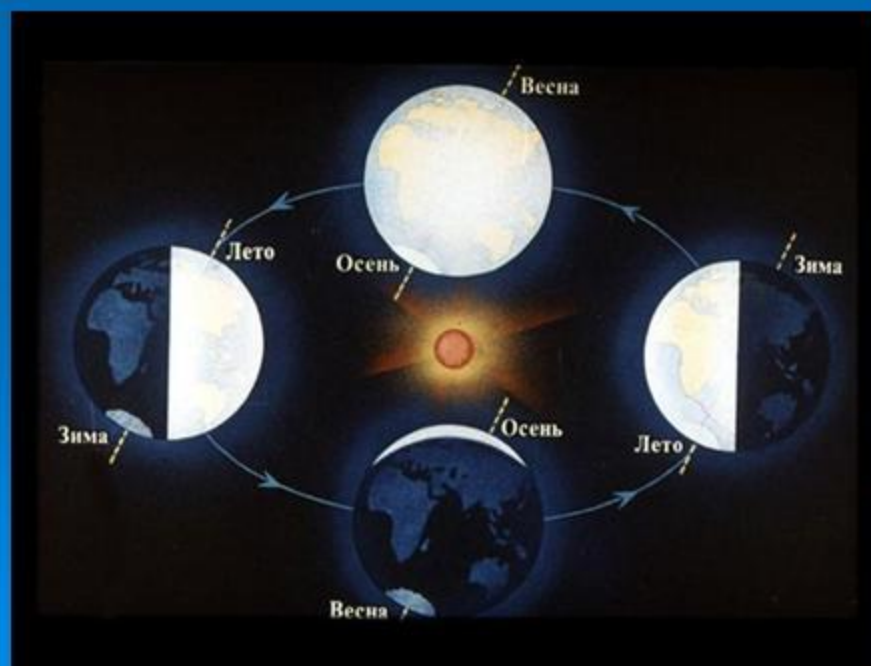

# ПЛАНЕТА ЗЕМЛЯ

ЗЕМЛЯ-третья планета Солнечной системы. От СОЛНЦА её отделяет около **150 млн.км.**

Так выглядит наша ЗЕМЛЯ  
на снимке, сделанном из космоса.  
Голубой- это цвет океанов, морей  
и озёр. Белый- это цвет облаков.  
Коричневый- это цвет суши.  
Диаметр ЗЕМЛИ - **12740 км.**

Земля состоит из трёх разных слоёв:

1. Земная кора.

2. Мантия.

3. Ядро.

**ЗЕМЛЯ** постоянно вращается вокруг своей оси. Полный оборот она совершает за **24 часа**, то есть за сутки. Из-за этого вращения происходит смена дня и ночи.

ЗЕМЛЯ, как и все планеты, движется  
вокруг СОЛНЦА. Полный оборот  
вокруг СОЛНЦА ЗЕМЛЯ совершает за  
**365** дней, то есть за год.  
Из-за этого вращения происходит  
смена времён года.

У ЗЕМЛИ всего один природный спутник- **ЛУНА**. Луна делает полный оборот вокруг ЗЕМЛИ за месяц. В это время меняется её облик. Этот процесс называется сменой фаз ЛУНЫ.