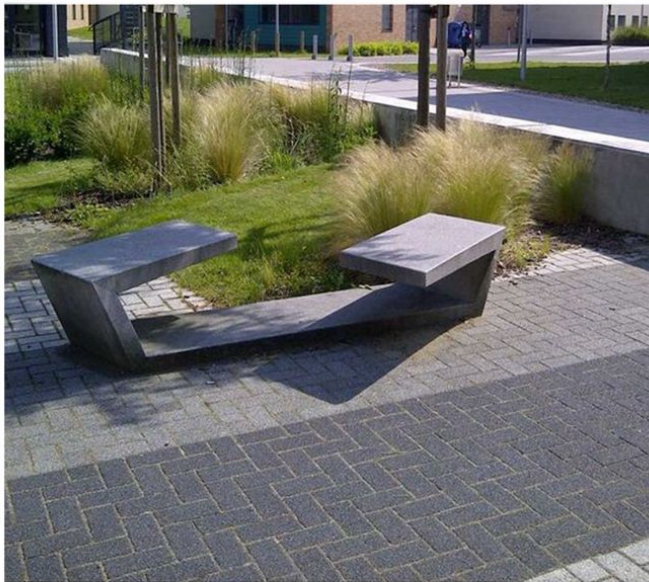

Avenue Moodboard

LOONA

1. Бруківка з фаскою 100*100

Handwritten green text, possibly a signature or note, located below the main photograph.

2. Бруківка з фаскою 200*100

4. Бруківка з фаскою 400*400

5. Старе місто

11. Фалка 240x130

12. Фалка 300x150

13. Бруківка без фаски 200*100

14. Лайнстоун - 20

15. Лайнстоун - 30

1

2

16 Лайнстоун - 60