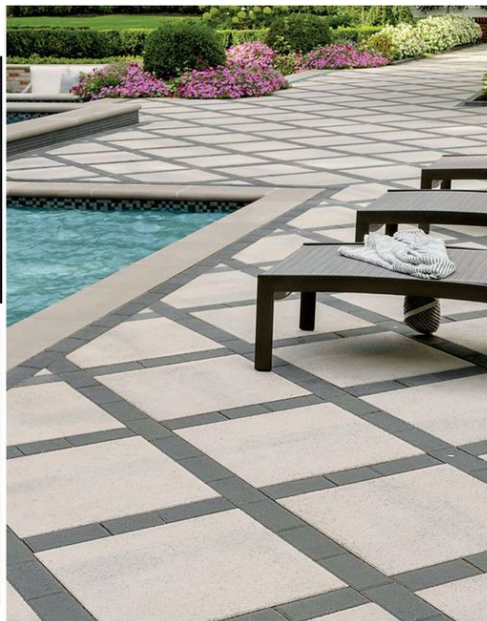

Avenue Moodboard

LOONA

1. Бруківка з фаскою 100*100

Handwritten green text: *Бруківка з фаскою 100*100*

2. Бруківка з фаскою 200*100

3. Бруківка з фаскою 200*200

Меблі будуть в білому кольорі
+ декор на столі

1

4. Бруківка з фаскою 400*400

5. Старе місто

COTONEASTER LUCIDUS
HEDGE

5 ELEMENTS
HEIGHT 1.2m

6. Мозаїка

7. Модерн

8. Ромб

9. Città

10. Подвійна "Т" з фаскою

10.1 Подвійна "Т" з фаскою

11. Фалка 240x130

12. Фалка 300x150

13. Бруківка без фаски 200*100

14. Лайнстоун - 20

15. Лайнстоун - 30