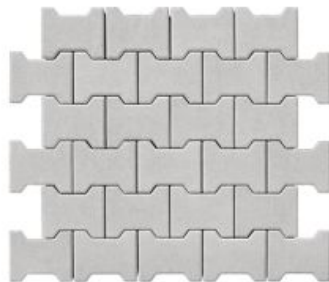

Avenue Moodboard

LOONA

1. Бруківка з фаскою 100*100

2. Бруківка з фаскою 200*100

3. Бруківка з фаскою 200*200

Меблі будуть в білому кольорі
+ декор на столі

1

4. Бруківка з фаскою 400*400

5. Старе місто

COTONEASTER LUCIDUS
HEDGE

5 ELEMENTS
HEIGHT 1.2m

6. Мозаїка

7. Модерн

8. Ромб

9. Città

10. Подвійна "Т" з фаскою

10.1 Подвійна "Т" з фаскою

11. Фалка 240x130

12. Фалка 300x150

13. Бруківка без фаски 200*100

14. Лайнстоун - 20

15. Лайнстоун - 30

1

2

16 Лайнстоун - 60

17. Лайнстоун - 80

18. Лайнстоун - 90

19. Креатив

corona

мебель така ж, тільки у яскравому кольорі

20. Подвійна "Т" без фаски

21. Камінь “Вінтаж” 150*150