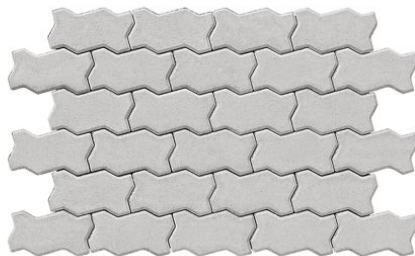

Avenue Moodboard

LOONA

1. Бруківка з фаскою 100*100

Handwritten green text, possibly a signature or note, located below the main photograph.

2. Бруківка з фаскою 200*100

4. Бруківка з фаскою 400*400

5. Старе місто

COTONEASTER LUCIDUS
HEDGE

5 ELEMENTS
HEIGHT 1.2m

6. Мозаїка

7. Модерн

8. Ромб

9. Città

10. Подвійна "Т" з фаскою

10.1 Подвійна "Т" з фаскою

11. Фалка 240x130

12. Фалка 300x150

13. Бруківка без фаски 200*100

14. Лайнстоун - 20

15. Лайнстоун - 30

1

2

16 Лайнстоун - 60

17. Лайнстоун - 80

18. Лайнстоун - 90

19. Креатив

corona

мебель така ж, тільки у яскравому кольорі

20. Подвійна "Т" без фаски

21. Камінь “Вінтаж” 150*150

22. Камінь “Вінтаж” 200*100