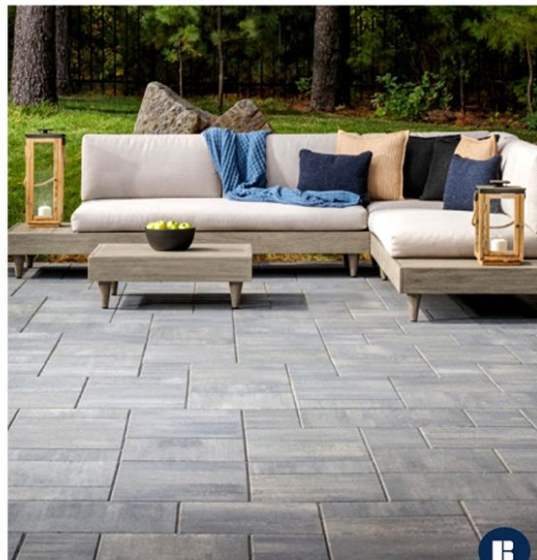

Avenue Moodboard

LOONA

1. Бруківка з фаскою 100*100

Handwritten green text: *Бруківка з фаскою 100*100*

2. Бруківка з фаскою 200*100

3. Бруківка з фаскою 200*200

Меблі будуть в білому кольорі
+ декор на столі

9. Città

10. Подвійна "Т" з фаскою

10.1 Подвійна "Т" з фаскою

11. Фалка 240x130

12. Фалка 300x150

13. Бруківка без фаски 200*100

14. Лайнстоун - 20

15. Лайнстоун - 30

1

2

16 Лайнстоун - 60

17. Лайнстоун - 80

18. Лайнстоун - 90

19. Креатив

corona

мебель така ж, тільки у яскравому кольорі