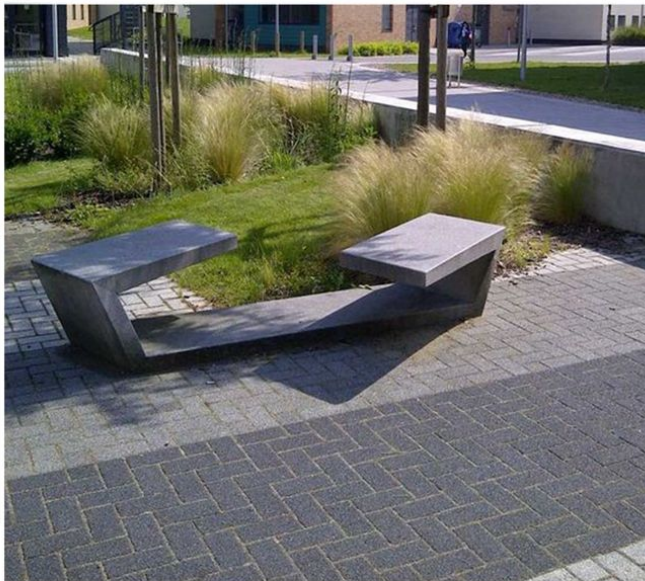

Avenue Moodboard

LOONA

1. Бруківка з фаскою 100*100

Handwritten green text: *Бруківка з фаскою 100*100*

2. Бруківка з фаскою 200*100

3. Бруківка з фаскою 200*200

Меблі будуть в білому кольорі
+ декор на столі

1

4. Бруківка з фаскою 400*400

5. Старе місто

COTONEASTER LUCIDUS
HEDGE

5 ELEMENTS
HEIGHT 1.2m

6. Мозаїка

7. Модерн

8. Ромб