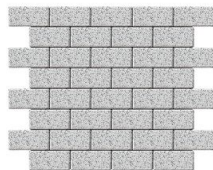

10.1 Подвійна "Т" з фаскою

11. Фалка 240x130

12. Фалка 300x150

13. Бруківка без фаски 200*100

14. Лайнстоун - 20

15. Лайнстоун - 30

1

2

16 Лайнстоун - 60

17. Лайнстоун - 80

18. Лайнстоун - 90

19. Креатив

corona

мебель така ж, тільки у яскравому кольорі

20. Подвійна "Т" без фаски

21. Камінь “Вінтаж” 150*150

22. Камінь “Вінтаж” 200*100

corona

1

2

hbf

IKEA
САЛЬХОЛЬМЕН

DESIRE
Free outdoor stuff for all
www.ikea.com

23. Бруківка Ф'южн 100*100

24. Бруківка Ф'южн 200*100

25. Бруківка Ф'южн 200*200

26. Бруківка Ф'южн 400*400

СПАСИБО!

LOONA