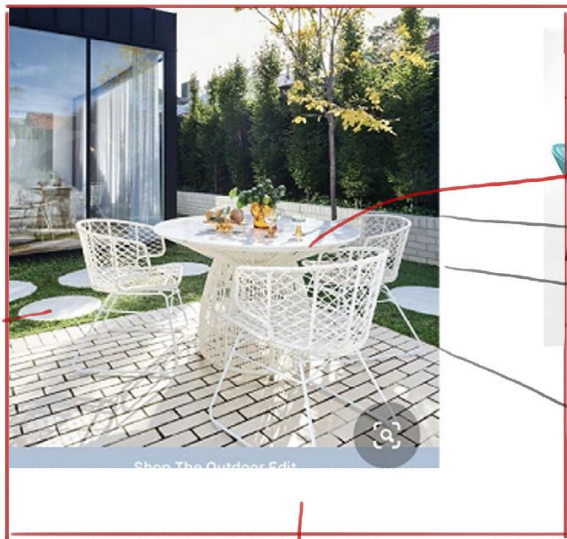

Avenue Moodboard

LOONA

1. Бруківка з фаскою 100*100

2. Бруківка з фаскою 200*100

3. Бруківка з фаскою 200*200

Меблі будуть в білому кольорі
+ декор на столі

1

4. Бруківка з фаскою 400*400

5. Старе місто

COTONEASTER LUCIDUS
HEDGE

5 ELEMENTS
HEIGHT 1.2m

6. Мозаїка

7. Модерн

8. Ромб

9. Città

10. Подвійна "Т" з фаскою

10.1 Подвійна "Т" з фаскою

11. Фалка 240x130

12. Фалка 300x150

13. Бруківка без фаски 200*100

14. Лайнстоун - 20

15. Лайнстоун - 30

1

2