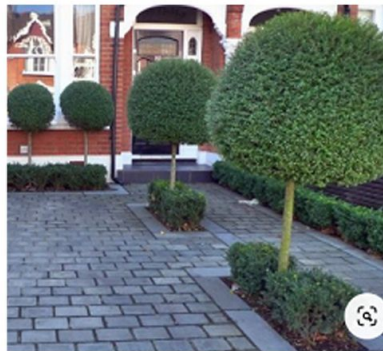

24. Бруківка Ф'южн 200*100