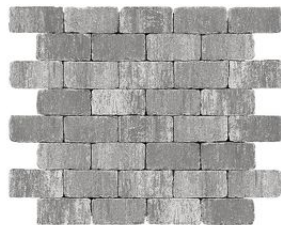

22. Камінь “Вінтаж” 200*100

corona

1

2

hbf

IKEA
САЛЬХОЛЬМЕН

DESIRE
Free outdoor stuff for all
www.ikea.com