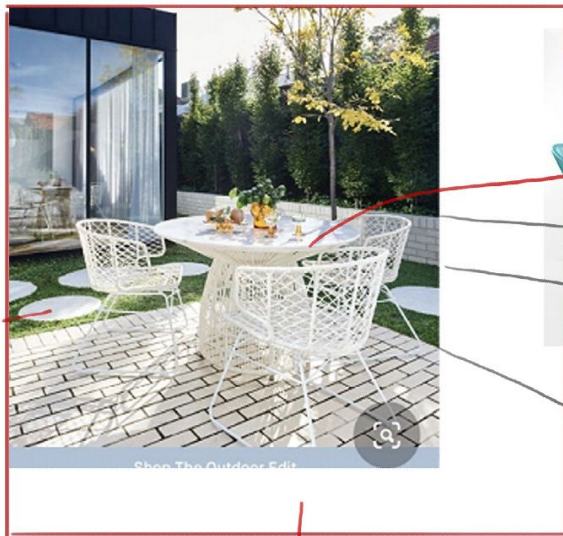

Avenue Moodboard

LOONA

1. Бруківка з фаскою 100*100

Handwritten green text: *Бруківка з фаскою 100*100*

2. Бруківка з фаскою 200*100

3. Бруківка з фаскою 200*200

Меблі будуть в білому кольорі
+ декор на столі

1

4. Бруківка з фаскою 400*400

5. Старе місто

COTONEASTER LUCIDUS
HEDGE

5 ELEMENTS
HEIGHT 1.2m

6. Мозаїка

7. Модерн

8. Ромб

9. Città

10. Подвійна "Т" з фаскою

10.1 Подвійна "Т" з фаскою

11. Фалка 240x130

12. Фалка 300x150

13. Бруківка без фаски 200*100

14. Лайнстоун - 20

15. Лайнстоун - 30