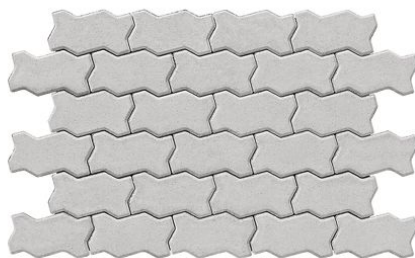

Avenue Moodboard

LOONA

1. Бруківка з фаскою 100*100

Handwritten green text: *Бруківка з фаскою 100*100*

2. Бруківка з фаскою 200*100

3. Бруківка з фаскою 200*200

Меблі будуть в білому кольорі
+ декор на столі

1

4. Бруківка з фаскою 400*400

5. Старе місто

COTONEASTER LUCIDUS
HEDGE

5 ELEMENTS
HEIGHT 1.2m

6. Мозаїка

7. Модерн

8. Ромб

9. Città

10. Подвійна "Т" з фаскою

10.1 Подвійна "Т" з фаскою

11. Фалка 240x130

12. Фалка 300x150

13. Бруківка без фаски 200*100

14. Лайнстоун - 20

15. Лайнстоун - 30

1

2

16 Лайнстоун - 60

17. Лайнстоун - 80

18. Лайнстоун - 90

19. Креатив

corona

мебель така ж, тільки у яскравому кольорі