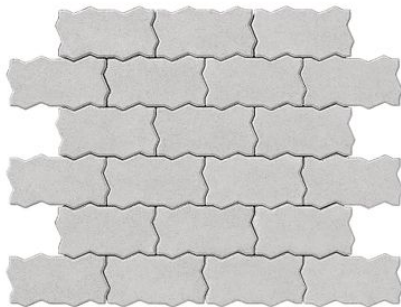

Avenue Moodboard

LOONA

1. Бруківка з фаскою 100*100

2. Бруківка з фаскою 200*100

3. Бруківка з фаскою 200*200

Меблі будуть в білому кольорі
+ декор на столі

1

4. Бруківка з фаскою 400*400

5. Старе місто

COTONEASTER LUCIDUS
HEDGE

5 ELEMENTS
HEIGHT 1.2m

6. Мозаїка

7. Модерн

8. Ромб

9. Città

10. Подвійна "Т" з фаскою

10.1 Подвійна "Т" з фаскою

11. Фалка 240x130

12. Фалка 300x150

13. Бруківка без фаски 200*100

14. Лайнстоун - 20

15. Лайнстоун - 30

1

2

16 Лайнстоун - 60

17. Лайнстоун - 80

18. Лайнстоун - 90

19. Креатив

corona

мебель така ж, тільки у яскравому кольорі

20. Подвійна "Т" без фаски

21. Камінь “Вінтаж” 150*150