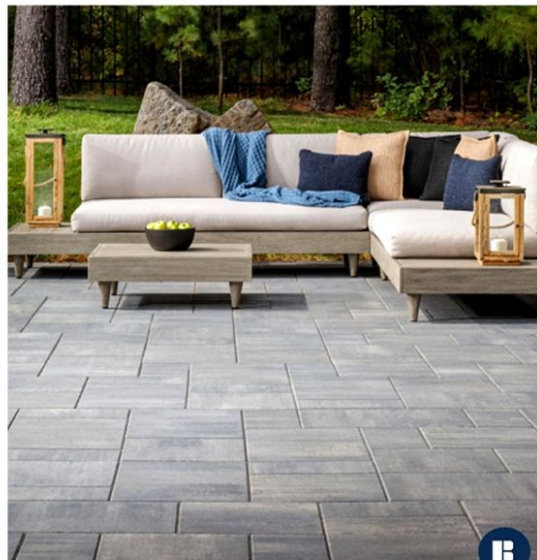

18. Лайнстоун - 90