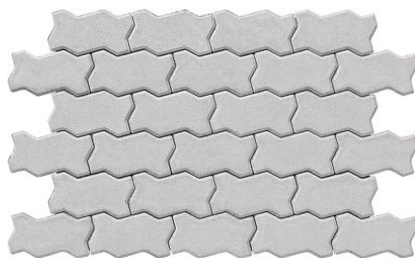

Avenue Moodboard

LOONA

1. Бруківка з фаскою 100*100

2. Бруківка з фаскою 200*100

3. Бруківка з фаскою 200*200

Меблі будуть в білому кольорі
+ декор на столі

1

4. Бруківка з фаскою 400*400

5. Старе місто

COTONEASTER LUCIDUS
HEDGE

5 ELEMENTS
HEIGHT 1.2m

6. Мозаїка

7. Модерн

8. Ромб

9. Città

10. Подвійна "Т" з фаскою

10.1 Подвійна "Т" з фаскою

11. Фалка 240x130

12. Фалка 300x150

13. Бруківка без фаски 200*100

14. Лайнстоун - 20

15. Лайнстоун - 30

1

2

16 Лайнстоун - 60

17. Лайнстоун - 80

18. Лайнстоун - 90

19. Креатив

corona

мебель така ж, тільки у яскравому кольорі

20. Подвійна "Т" без фаски

21. Камінь “Вінтаж” 150*150