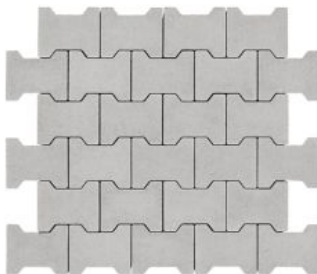

10.1 Подвійна "Т" з фаскою

11. Фалка 240x130

12. Фалка 300x150

13. Бруківка без фаски 200*100

14. Лайнстоун - 20

15. Лайнстоун - 30

1

2

16 Лайнстоун - 60

17. Лайнстоун - 80

18. Лайнстоун - 90

19. Креатив

corona

мебель така ж, тільки у яскравому кольорі

20. Подвійна "Т" без фаски

21. Камінь “Вінтаж” 150*150