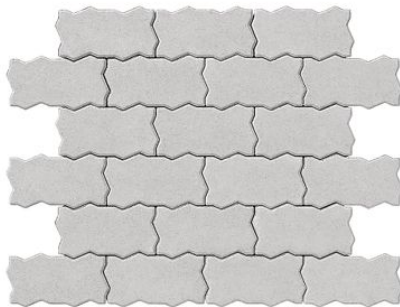

Avenue Moodboard

LOONA

1. Бруківка з фаскою 100*100

Handwritten green text, possibly a signature or note, located below the main photograph.

2. Бруківка з фаскою 200*100

4. Бруківка з фаскою 400*400

5. Старе місто

COTONEASTER LUCIDUS
HEDGE

5 ELEMENTS
HEIGHT 1.2m

6. Мозаїка

7. Модерн

8. Ромб

9. Città

10. Подвійна "Т" з фаскою

10.1 Подвійна "Т" з фаскою

11. Фалка 240x130

12. Фалка 300x150

13. Бруківка без фаски 200*100

14. Лайнстоун - 20

15. Лайнстоун - 30

1

2

16 Лайнстоун - 60

17. Лайнстоун - 80

18. Лайнстоун - 90

19. Креатив

corona

мебель така ж, тільки у яскравому кольорі

20. Подвійна "Т" без фаски

21. Камінь “Вінтаж” 150*150

22. Камінь “Вінтаж” 200*100