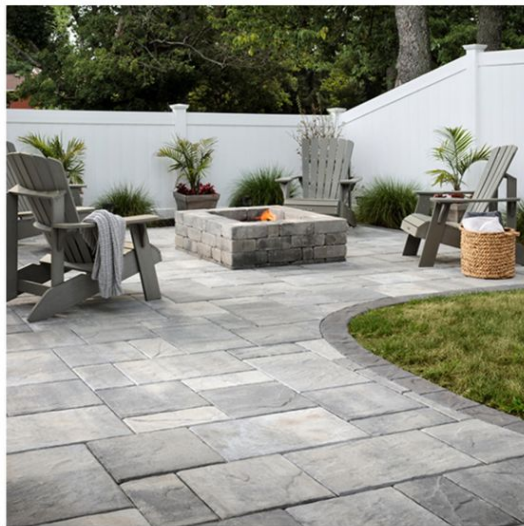

26. Бруківка Ф'южн 400*400