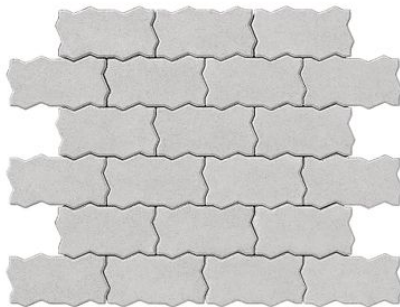

Avenue Moodboard

LOONA

1. Бруківка з фаскою 100*100

Handwritten green text: *Бруківка з фаскою 100*100*

2. Бруківка з фаскою 200*100

3. Бруківка з фаскою 200*200

Меблі будуть в білому кольорі
+ декор на столі

1

4. Бруківка з фаскою 400*400

5. Старе місто

COTONEASTER LUCIDUS
HEDGE

5 ELEMENTS
HEIGHT 1.2m

6. Мозаїка

7. Модерн

8. Ромб

9. Città

10. Подвійна "Т" з фаскою

10.1 Подвійна "Т" з фаскою

11. Фалка 240x130

12. Фалка 300x150

13. Бруківка без фаски 200*100

14. Лайнстоун - 20

15. Лайнстоун - 30

1

2

16 Лайнстоун - 60

17. Лайнстоун - 80

18. Лайнстоун - 90

19. Креатив

corona

мебель така ж, тільки у яскравому кольорі