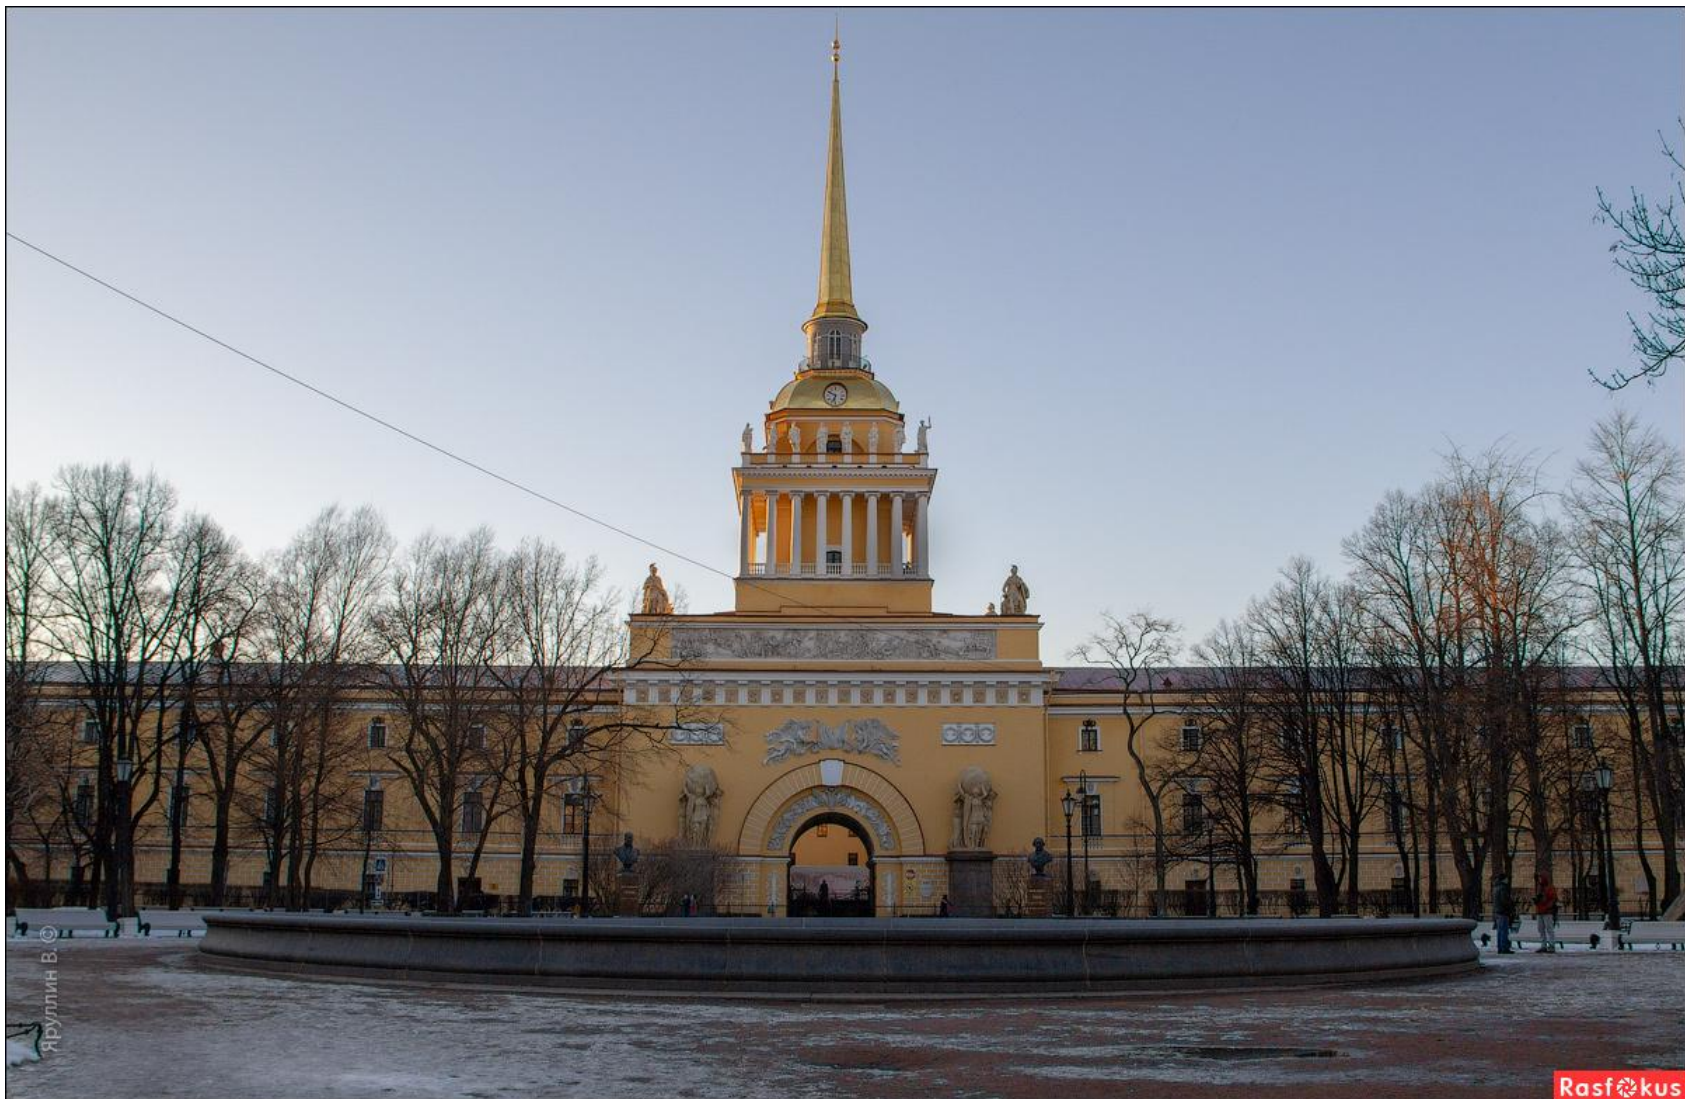

Памятники Петербурга Петровской ЭПОХИ

Меньшиковский дворец

Летний дворец Петра I

Петропавловский собор

Палаты Кикина

Троицкий Александро-Невский монастырь

Кунтскамера

Адмиралтейство

Здание двенадцати коллегий

Исаакиевский собор