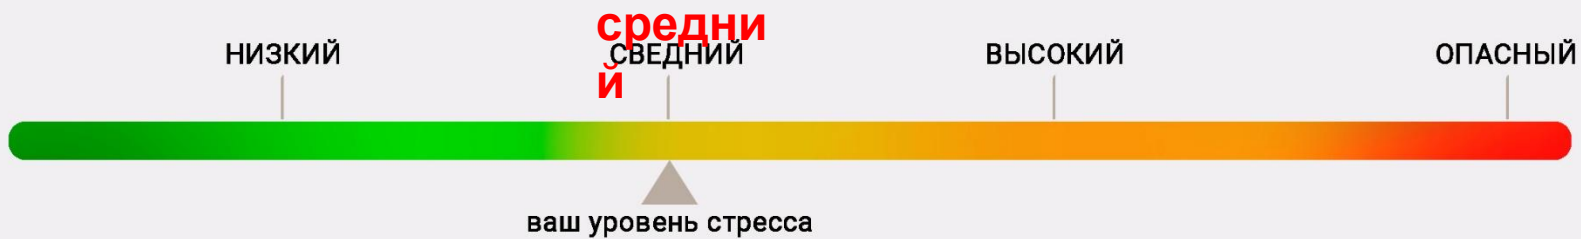

23%

Вы испытываете:

- Волнение
- Раздражение
- Перенапряжение
- Беспокойство

ПОСТАВЬ НА СТРЕССЕ ТОЧКУ

ПОДРОБНЕЕ

Пользователь попадает на страницу где ему доступны несколько элементов. Он видит стресс-шкалу. Бегунок «Ваш уровень стресса» постепенно двигается по шкале. По мере продвижения бегунка пользователь видит как растет процент .

43%

Вы испытываете:

-  Постоянное напряжение
-  Раздражение

ПОСТАВЬ НА СТРЕССЕ ТОЧКУ

ПОДРОБНЕЕ

По мере продвижения бегунка под цифровым значением стресса появляются симптомы. Симптомы всплывают последовательно по направлению вниз в зависимости от той позиции, где находится бегунок. По мере продвижения бегунка меняется и цвет кнопки (если бегунок находится на оранжевой зоне то в этот момент и кнопка и цветные цифры соответствующих цветов)

47%

Вы испытываете:

-  Постоянное напряжение
-  Раздражение
-  Усталость
-  Навязчивые мысли

ПОСТАВЬ НА СТРЕССЕ ТОЧКУ

ПОДРОБНЕЕ

Цифровое значение меняет свой цвет вместе с движением бегунка. Бегунок двигается автоматически вперед, но у пользователя есть возможность делать это и в ручном режиме, перемещая его самостоятельно.