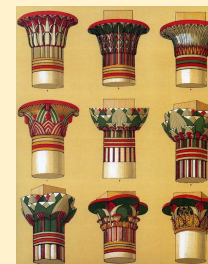

Москва 2016

Египет

Предметы внутреннего наполнения

Цветовая гамма

Роспись

Скульптурная пластика

Мебель

Ковры и ткани

Светильники и декоративные элементы

Оформление архитектурных элементов интерьера

Потолок

Пол

Стены

Колонны

Двери

Фасад дома

Орнамент

Стилизация современного интерьера – Египет

Цветовая гамма

Текстиль

Изобразительный канон

Скульптурная пластика

Характерный орнамент

Декоративные элементы