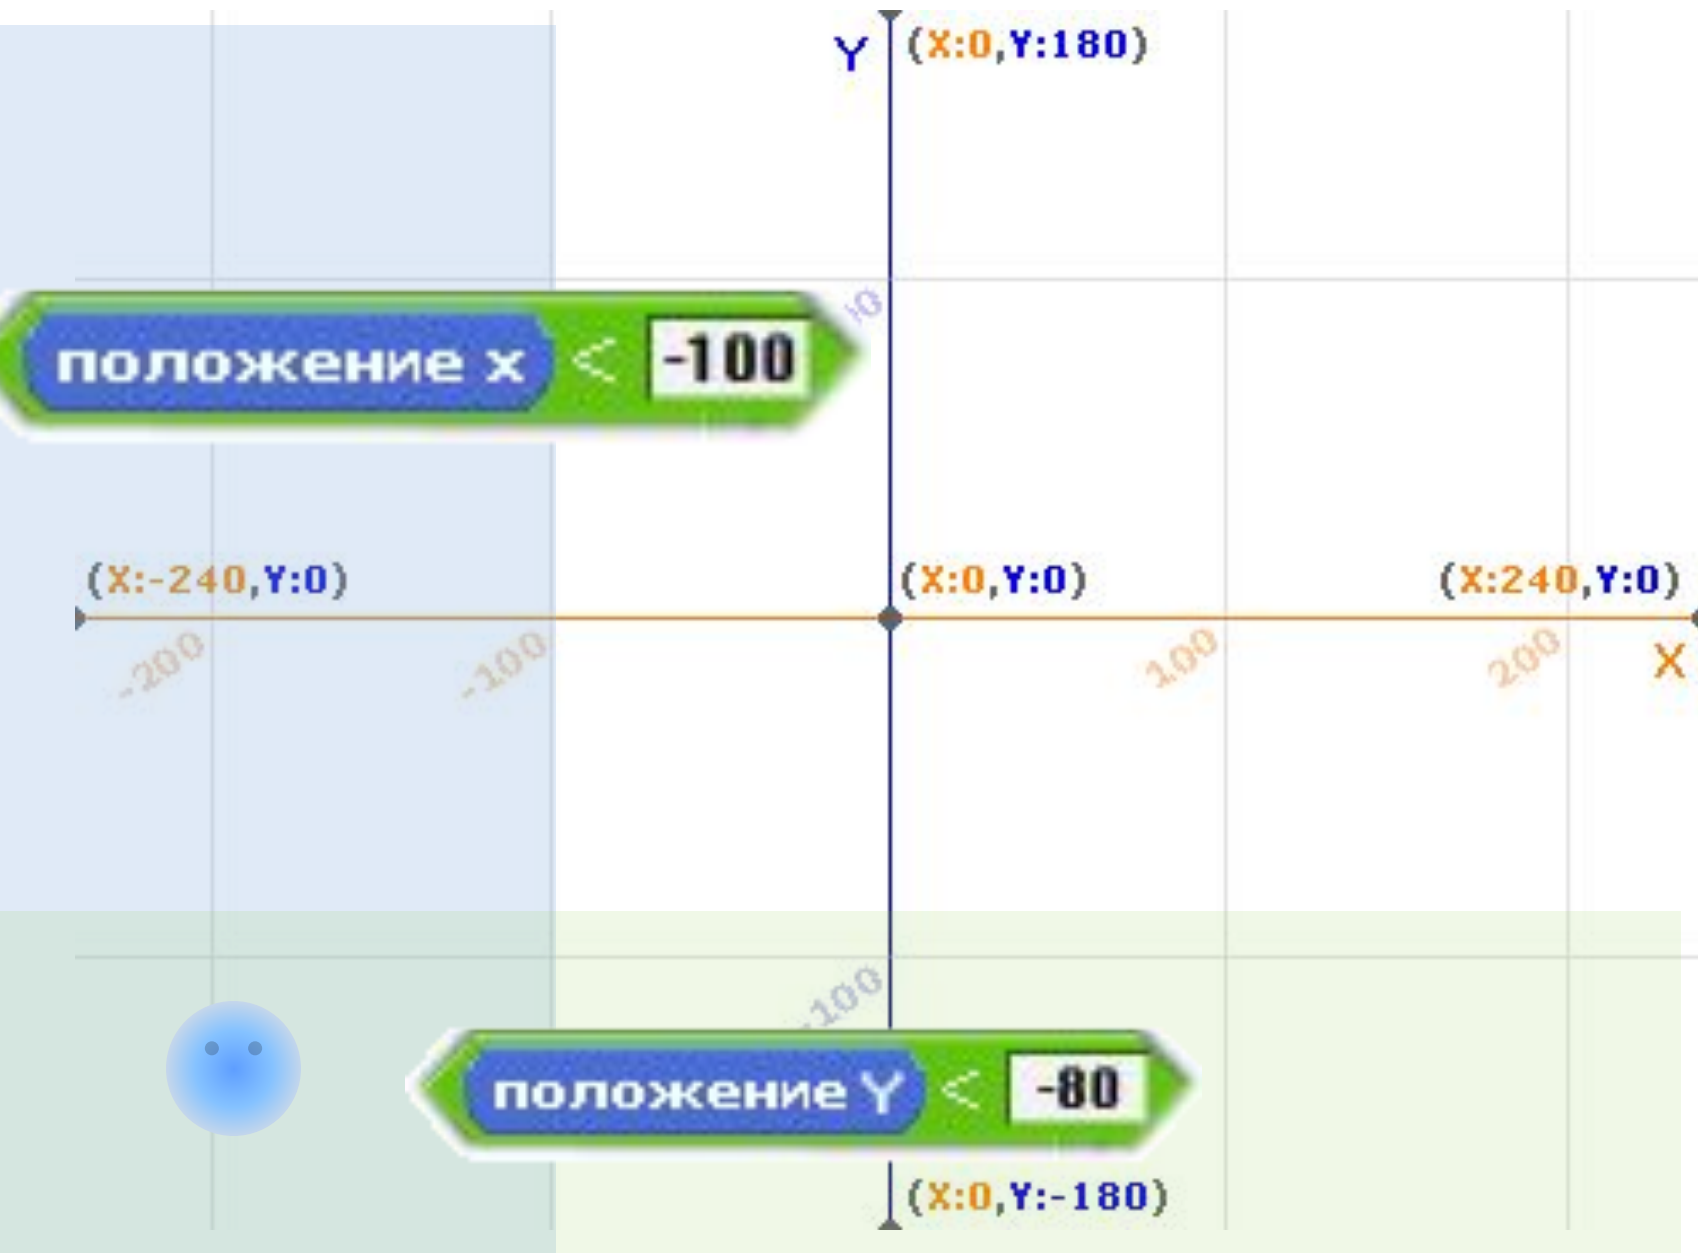

-200

-100

100

200

X

положение Y < -80

100

(X:0,Y:-180)