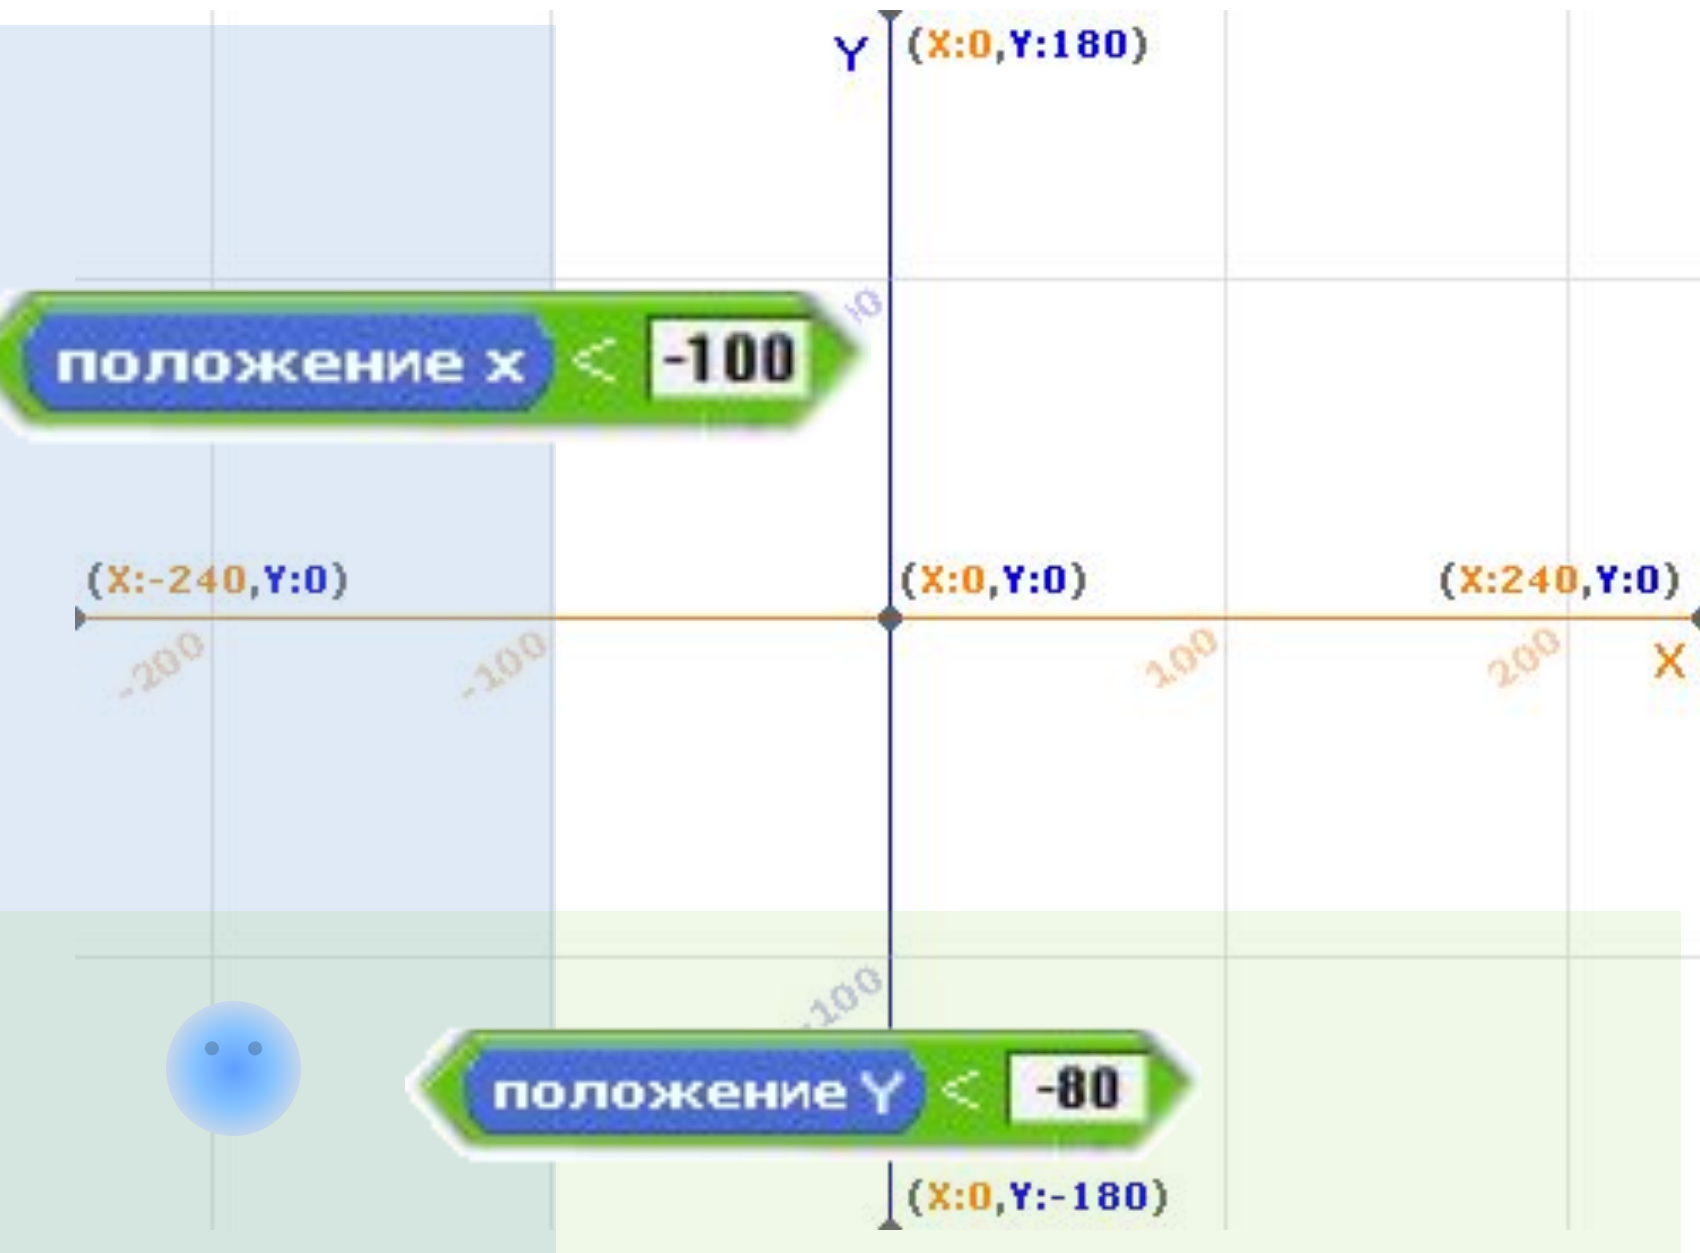

-200

-100

100

200

X

положение Y < -80

100

(X:0,Y:-180)