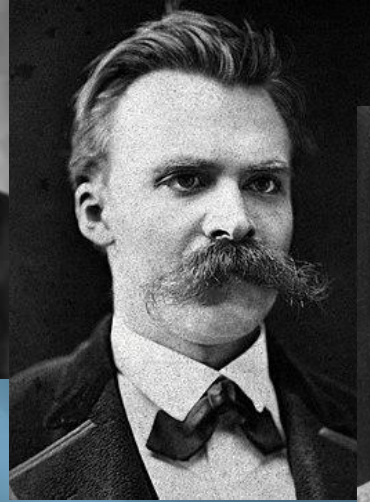

**Практическое занятие со студентами 5 курса лечебного факультета
1962 г., И.Д. Муратова ассистент кафедры психиатрии**

1965 – 1991 гг. –

главный психиатр отдела
здравоохранения

Архангельской области.

«...без постоянного вопросительного отношения к жизни нельзя быть настоящим профессионалом – психиатром...»