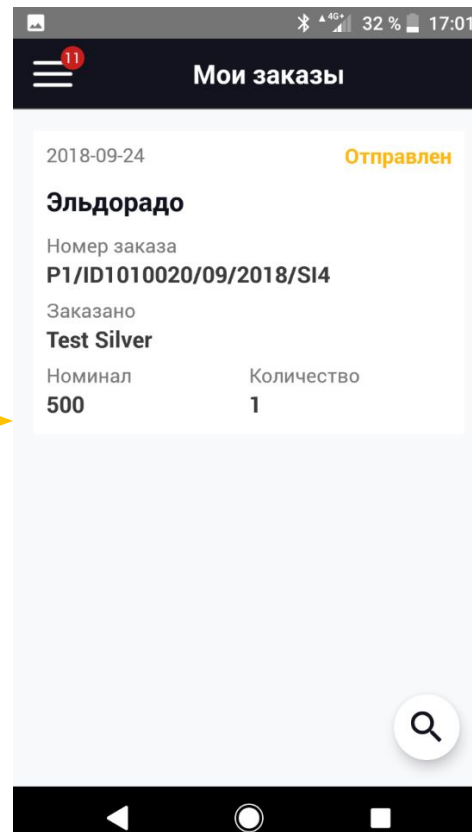

Сообщение с подтверждением