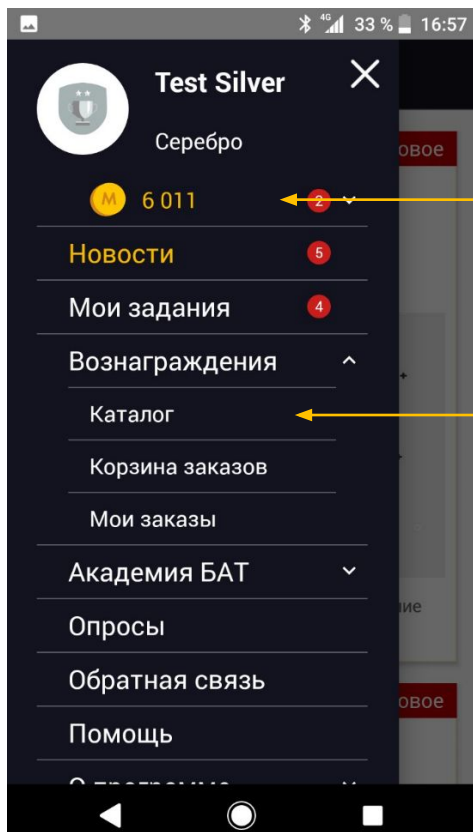

reward workflow

В главном меню отображается сумма заработанных монет, которые пользователь может использовать для заказа вознаграждения

Пользователь может получить доступ к КATALOGу Вознаграждений в любое время:

Пользователь
выбирает продукт и
номинал

Вознаграждение добавлено в корзину

Для завершения заказа перейдите к корзине

К корзине →

Выбранный сертификат добавляется в Корзину

Пользователь должен выбрать, каким способом он хочет получить сертификат (SMS или e-mail)