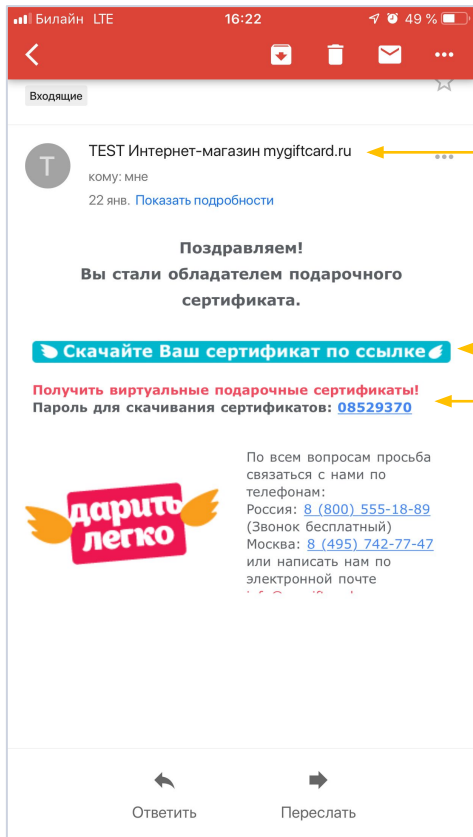

Отправитель

Ссылка для скачивания сертификата

Пароль для скачивания сертификата