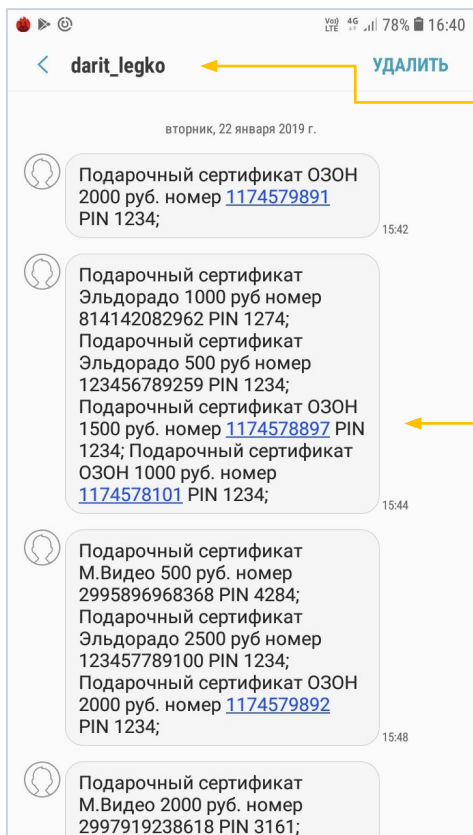

reward workflow

В главном меню отображается сумма заработанных монет, которые пользователь может использовать для заказа вознаграждения

Пользователь может получить доступ к КATALOGу Вознаграждений в любое время:

Пользователь
выбирает продукт и
номинал

Вознаграждение добавлено в корзину

Для завершения заказа перейдите к корзине

К корзине →

Выбранный сертификат добавляется в Корзину

Пользователь должен выбрать, каким способом он хочет получить сертификат (SMS или e-mail)

SMS с сертификатом будет приходить во всех случаях (даже если выбран способ доставки e-mail)

Сообщение с подтверждением

Пользователь может отслеживать статус доставки сертификата

Отправитель

SMS содержит информацию: