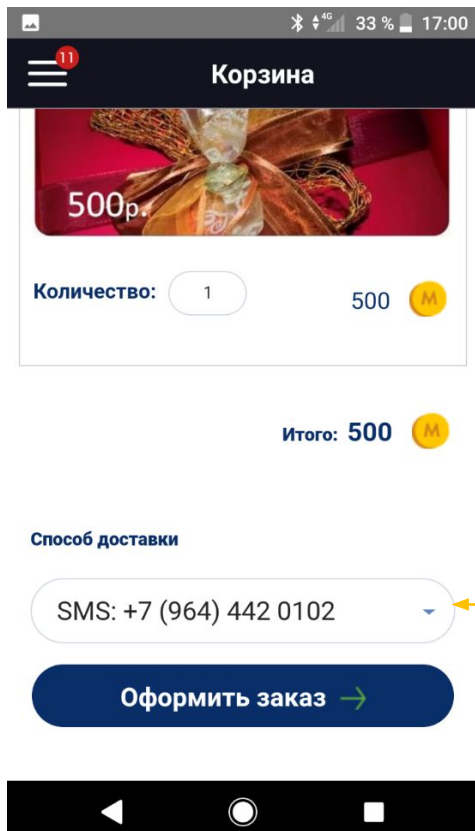

reward workflow

В главном меню отображается сумма заработанных монет, которые пользователь может использовать для заказа вознаграждения

Пользователь может получить доступ к КATALOGу Вознаграждений в любое время:

Пользователь
выбирает продукт и
номинал

Вознаграждение добавлено в корзину

Для завершения заказа перейдите к корзине

К корзине →

Выбранный сертификат добавляется в Корзину

Пользователь должен выбрать, каким способом он хочет получить сертификат (SMS или e-mail)