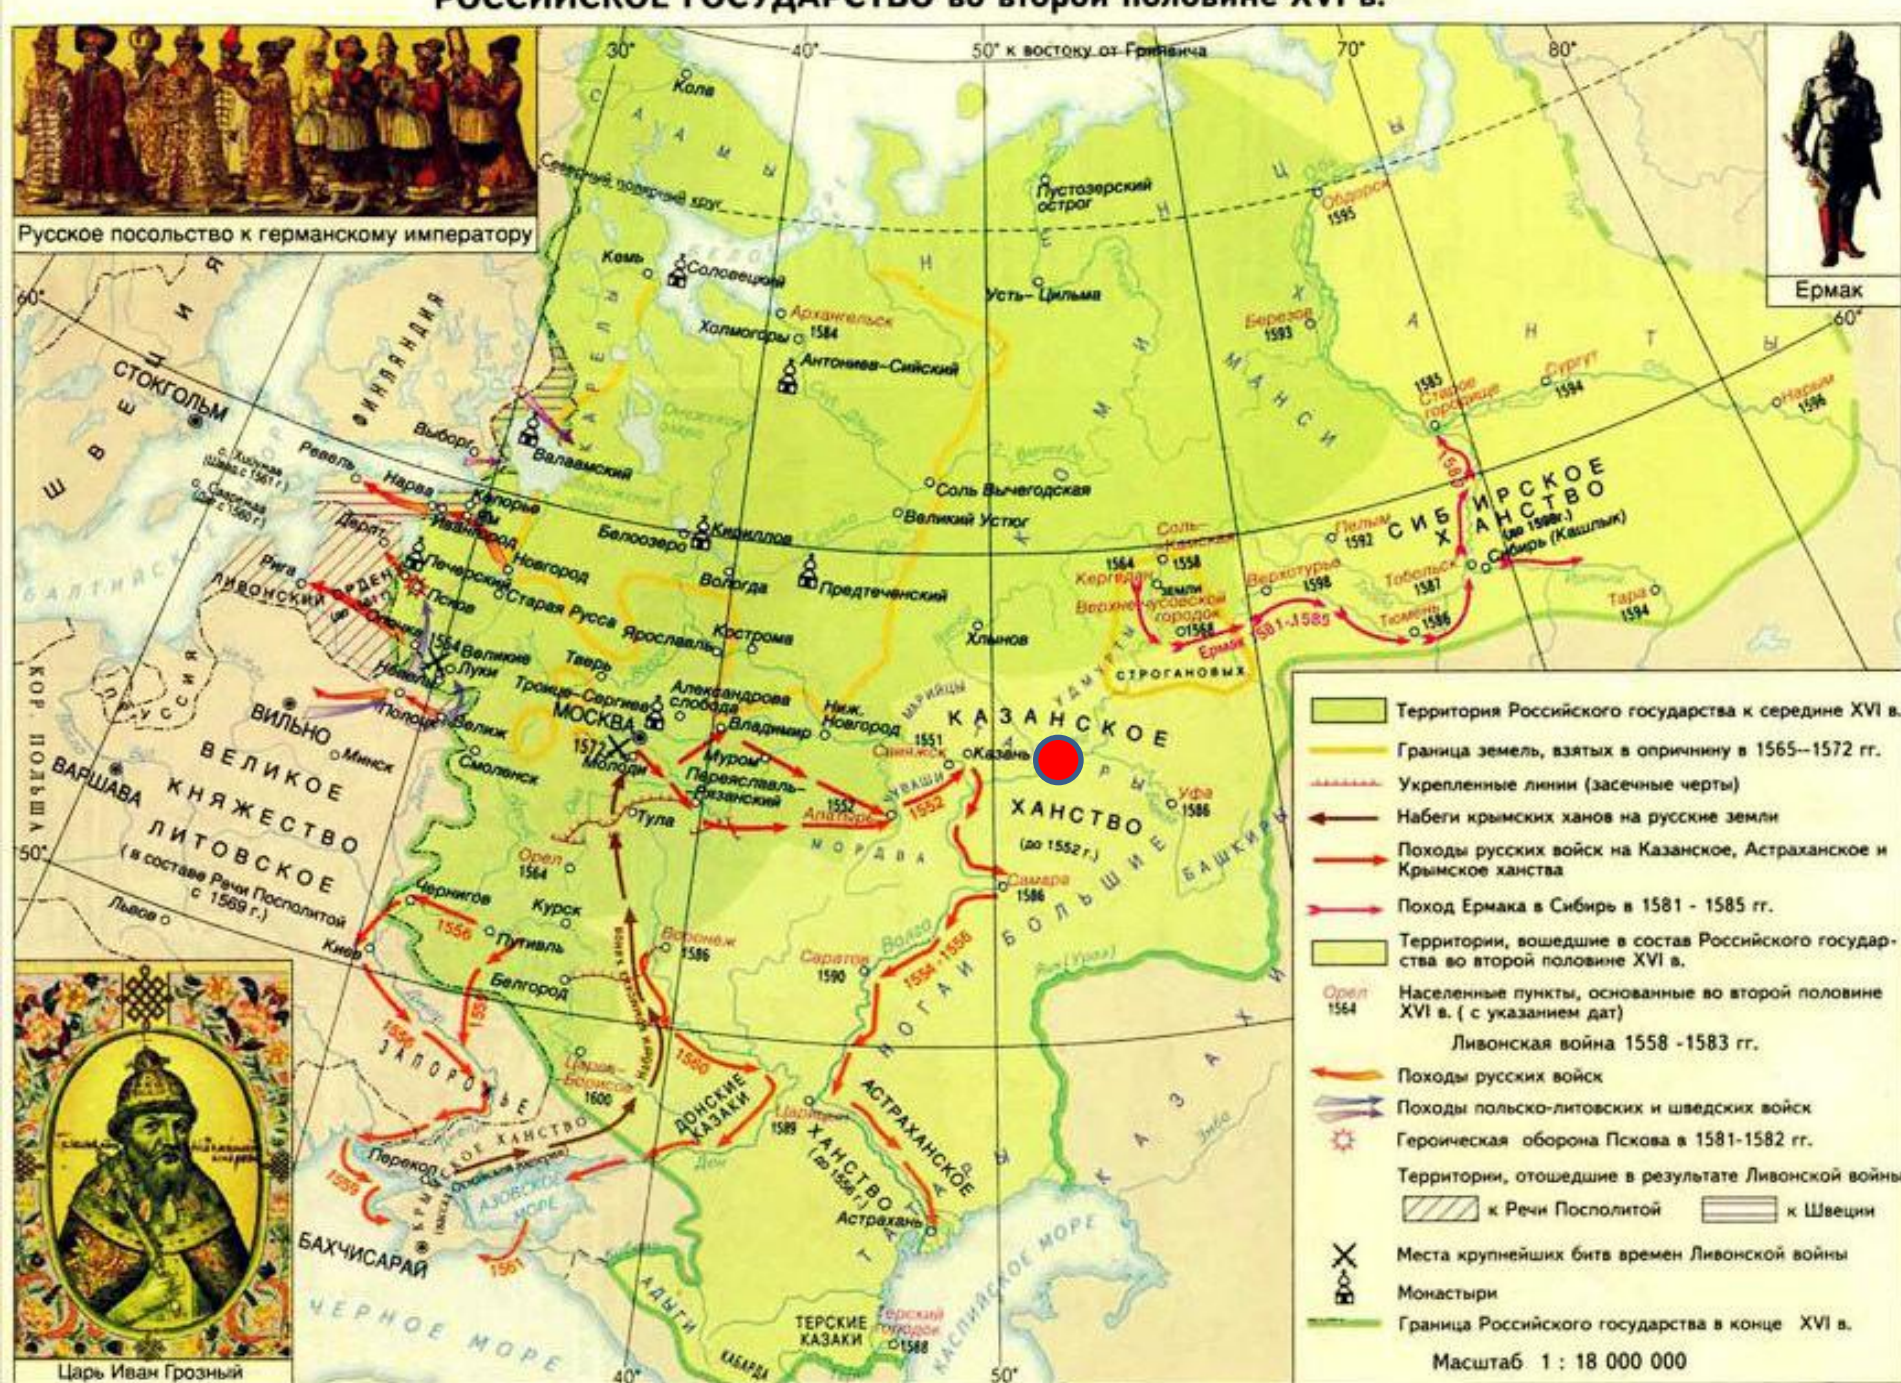

879-912

Правление

ОЛДЕГА

Князь Олег

1147

Первое
упоминание
МОСКВЫ
в летописи

ПОХОД НОВГОРОД-СЕВЕРСКОГО КНЯЗЯ ИГОРИ
 23 апреля — 12 мая 1185 г.

- Направления действий дружин северских князей
- Направления действий половецкой дружины
- Место ночлега дружин северских князей

- Общая граница русских княжеств в XII в.
- Границы княжества и земель.
- Территории, осваиваемые русскими в X—XII вв.
- Русские территории, отрезанные от Руси кочевниками.
- Центры княжеств и земель.
- Центры формирующихся удельных княжеств.
- Укрепленные населенные пункты, построенные для защиты от набегов кочевников.
- Основные направления набегов половецкой дружины на Русь.
- Походы русских князей против половецкой дружины.
- Святослава Киевского (1184).
- Игоря Новгород-Северского (1185).
- Места и годы сражений.

1157-1174

1174

Убийство
боярами
Кучковичами
Андрея
Боголюбского

1552

Завоевание Казанского ханства

РОССИЙСКОЕ ГОСУДАРСТВО во второй половине XVI в.

Русское посольство к германскому императору

Ермак

- Территория Российского государства к середине XVI в.
 - Граница земель, взятых в опричнину в 1565–1572 гг.
 - Укрепленные линии (засечные черты)
 - Набеги крымских ханов на русские земли
 - Походы русских войск на Казанское, Астраханское и Крымское ханства
 - Поход Ермака в Сибирь в 1581 - 1585 гг.
 - Территории, вошедшие в состав Российского государства во второй половине XVI в.
 - Оре́л 1564 Населенные пункты, основанные во второй половине XVI в. (с указанием дат)
 - Ливонская война 1558 - 1583 гг.
 - Походы русских войск
 - Походы польско-литовских и шведских войск
 - Героическая оборона Пскова в 1581-1582 гг.
 - Территории, отошедшие в результате Ливонской войны
 - к Речи Посполитой к Швеции
 - Места крупнейших битв времен Ливонской войны
 - Монастыри
 - Граница Российского государства в конце XVI в.
- Масштаб 1 : 18 000 000