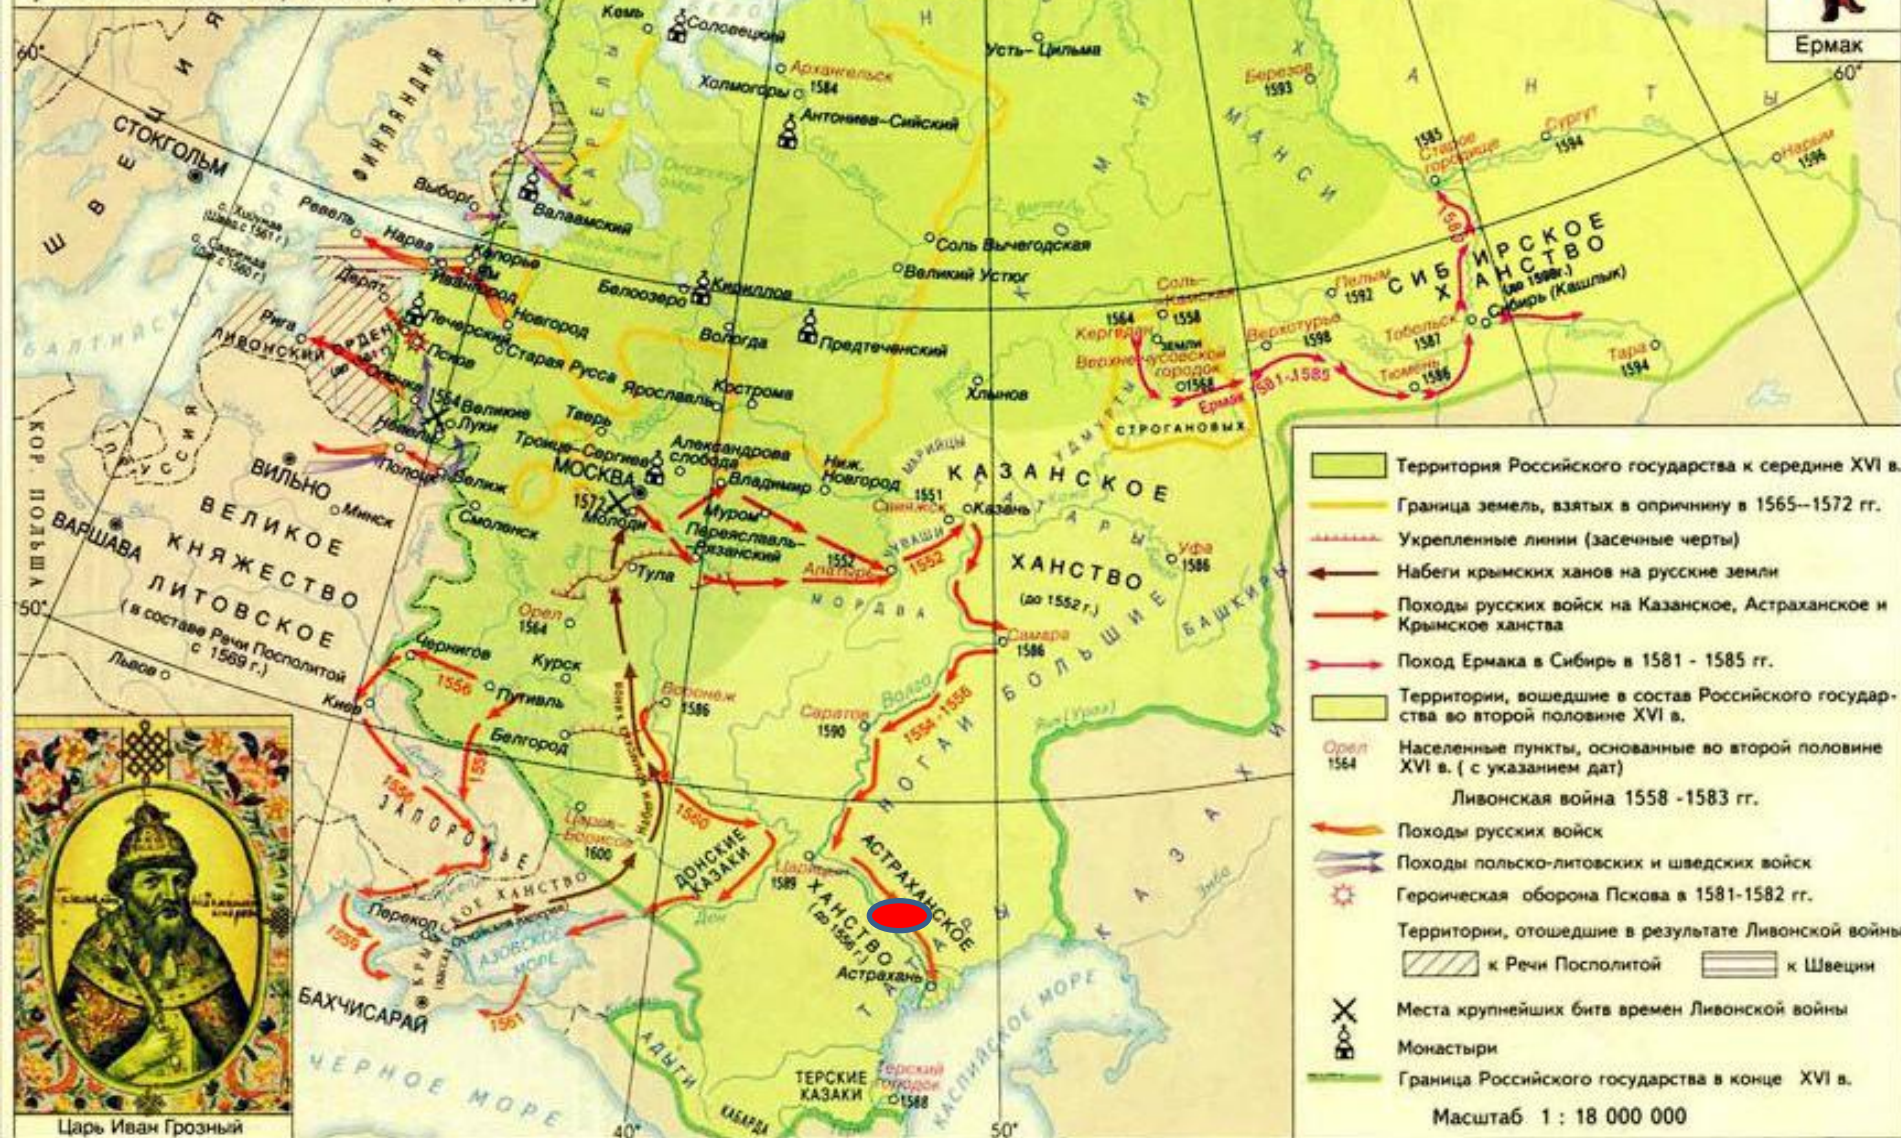

Правление

ОЛДЕГА

Князь Олег

1147

**Первое
упоминание
МОСКВЫ
в летописи**

ПОХОД НОВГОРОД-СЕВЕРСКОГО КНЯЗЯ ИГОРА.
23 апреля — 12 мая 1185 г.

- Направления действий дружин северских князей
- Направления действий половцев
- Место ночлега дружин северских князей

- Территория Российского государства к середине XVI в.
 - Граница земель, взятых в опричнину в 1565–1572 гг.
 - Укрепленные линии (засечные черты)
 - Набеги крымских ханов на русские земли
 - Походы русских войск на Казанское, Астраханское и Крымское ханства
 - Поход Ермака в Сибирь в 1581 - 1585 гг.
 - Территории, вошедшие в состав Российского государства во второй половине XVI в.
 - Орел 1564 Населенные пункты, основанные во второй половине XVI в. (с указанием дат)
 - Ливонская война 1558 - 1583 гг.
 - Походы русских войск
 - Походы польско-литовских и шведских войск
 - Героическая оборона Пскова в 1581-1582 гг.
 - Территории, отошедшие в результате Ливонской войны
 - к Речи Посполитой к Швеции
 - Места крупнейших битв времен Ливонской войны
 - Монастыри
 - Граница Российского государства в конце XVI в.
- Масштаб 1 : 18 000 000

- Территория Российского государства к середине XVI в.
 - Граница земель, взятых в опричнину в 1565–1572 гг.
 - Укрепленные линии (засечные черты)
 - Набеги крымских ханов на русские земли
 - Походы русских войск на Казанское, Астраханское и Крымское ханства
 - Поход Ермака в Сибирь в 1581 - 1585 гг.
 - Территории, вошедшие в состав Российского государства во второй половине XVI в.
 - Населенные пункты, основанные во второй половине XVI в. (с указанием дат)
 - Ливонская война 1558 - 1583 гг.
 - Походы русских войск
 - Походы польско-литовских и шведских войск
 - Героическая оборона Пскова в 1581-1582 гг.
 - Территории, отошедшие в результате Ливонской войны
 - к Речи Посполитой к Швеции
 - Места крупнейших битв времен Ливонской войны
 - Монастыри
 - Граница Российского государства в конце XVI в.
- Масштаб 1 : 18 000 000