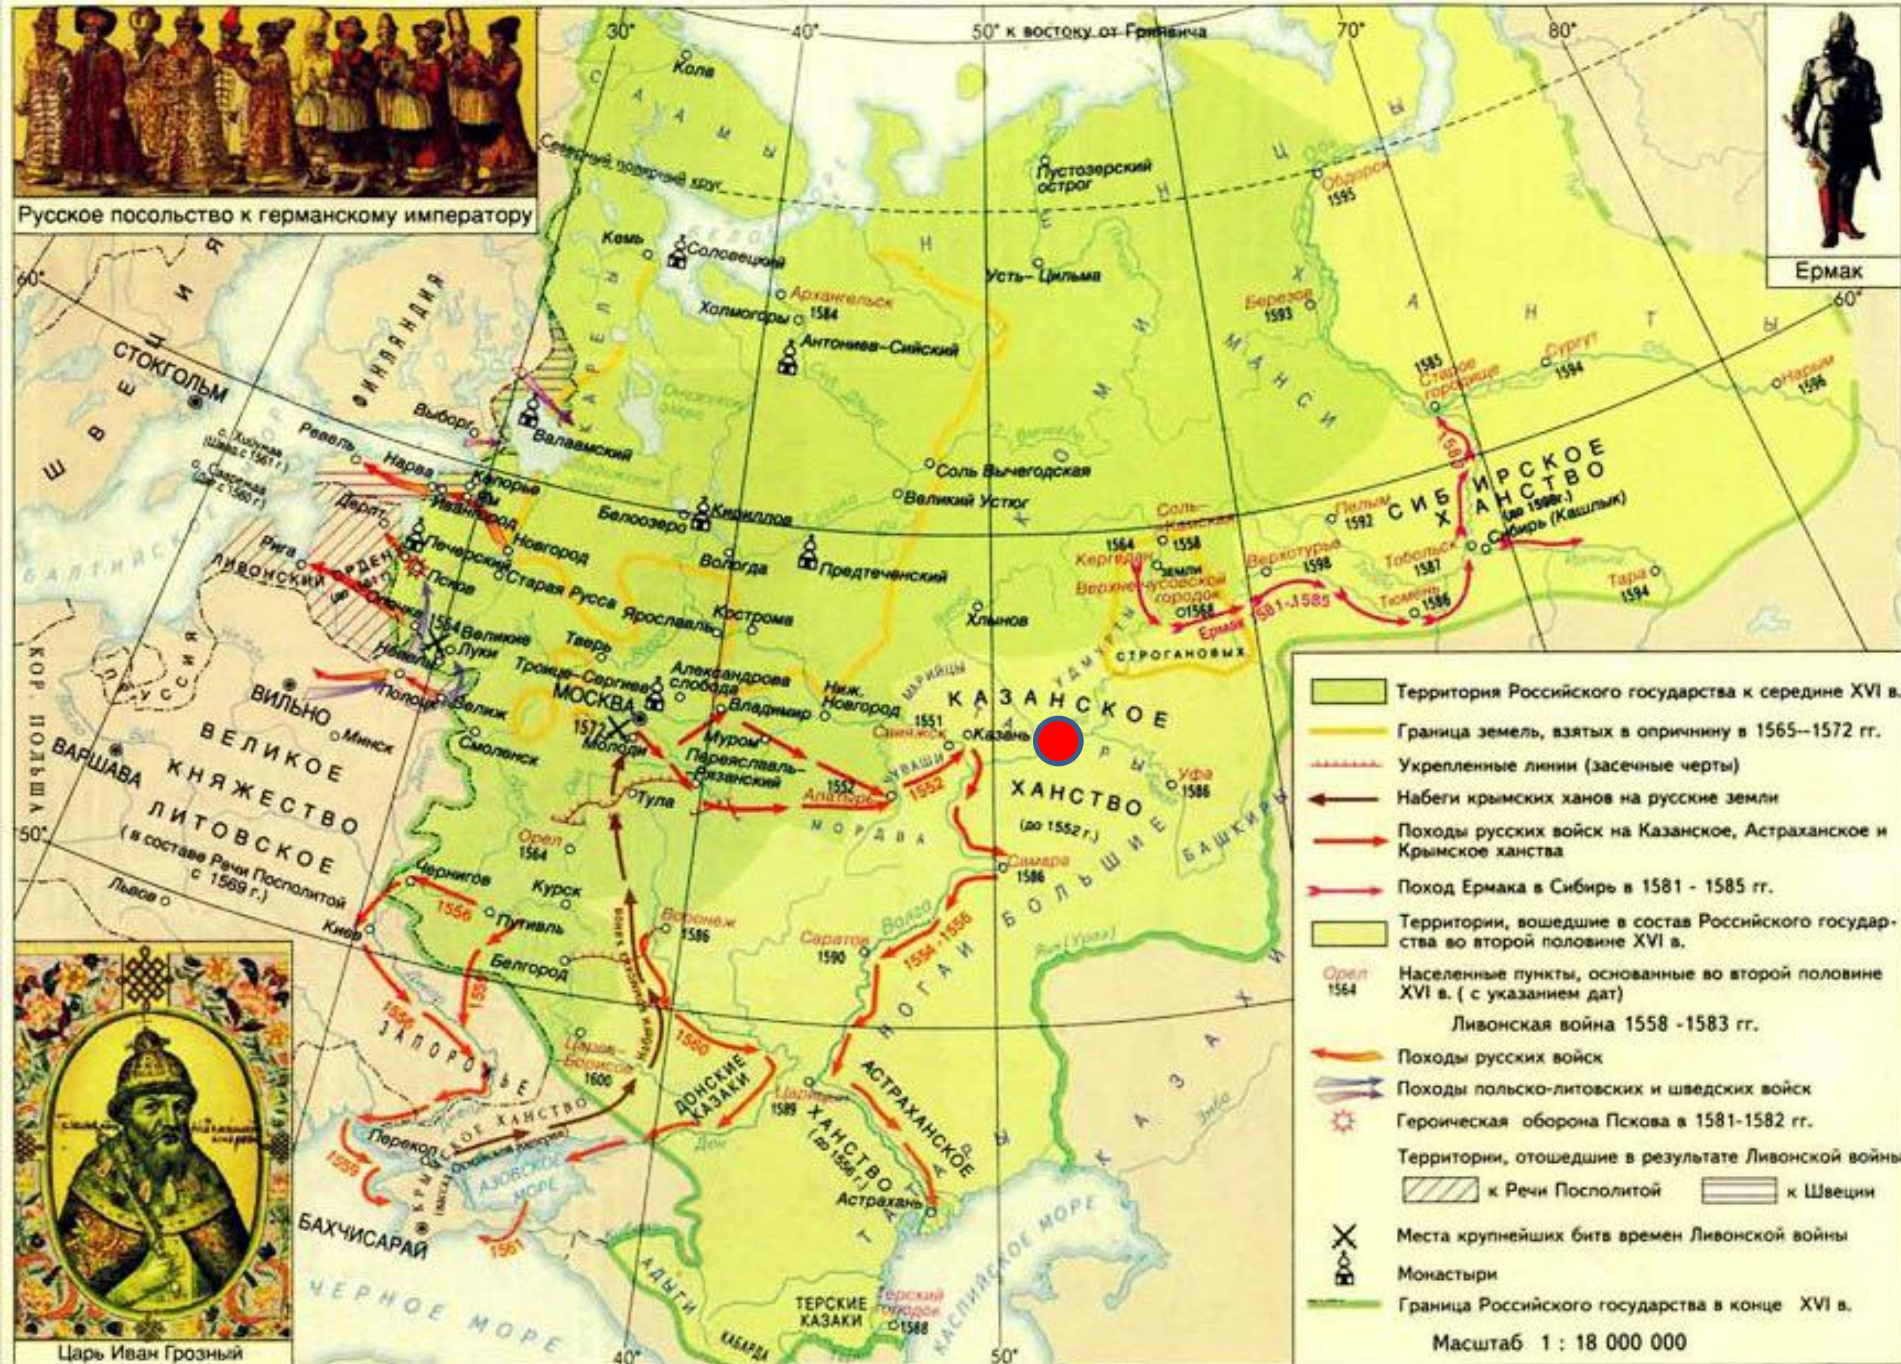

Правление

ОЛДЕГА

Князь Олег

1147

**Первое
упоминание
МОСКВЫ
в летописи**

ПОХОД НОВГОРОД-СЕВЕРСКОГО КНЯЗЯ ИГОРА.
23 апреля — 12 мая 1185 г.

- Направления действий дружин северских князей
- Направления действий половцев
- Место ночлега дружин северских князей

- Общая граница русских княжеств в XII в.
- Границы княжества и земель.
- Территории, осваиваемые русскими в X—XII вв.
- Русские территории, отрезанные от Руси кочевниками
- Центры княжеств и земель
- Центры формирующихся удельных княжеств
- Укрепленные населенные пункты, построенные для защиты от набегов кочевников
- Основные направления набегов половцев на Русь
- Походы русских князей против половцев
- Святослава Киевского (1184)
- Игоря Новгород-Северского (1185)
- Места и годы сражений

1157-1174

1174

Убийство
боярами
Кучковичами
Андрея
Боголюбского

1552

Завоевание Казанского ханства

РОССИЙСКОЕ ГОСУДАРСТВО во второй половине XVI в.

Русское посольство к германскому императору

Ермак

- Территория Российского государства к середине XVI в.
 - Граница земель, взятых в опричнину в 1565–1572 гг.
 - Укрепленные линии (засечные черты)
 - Набеги крымских ханов на русские земли
 - Походы русских войск на Казанское, Астраханское и Крымское ханства
 - Поход Ермака в Сибирь в 1581 - 1585 гг.
 - Территории, вошедшие в состав Российского государства во второй половине XVI в.
 - Орел 1564 Населенные пункты, основанные во второй половине XVI в. (с указанием дат)
 - Ливонская война 1558 - 1583 гг.
 - Походы русских войск
 - Походы польско-литовских и шведских войск
 - Героическая оборона Пскова в 1581-1582 гг.
 - Территории, отошедшие в результате Ливонской войны
 - к Речи Посполитой к Швеции
 - Места крупнейших битв времен Ливонской войны
 - Монастыри
 - Граница Российского государства в конце XVI в.
- Масштаб 1 : 18 000 000