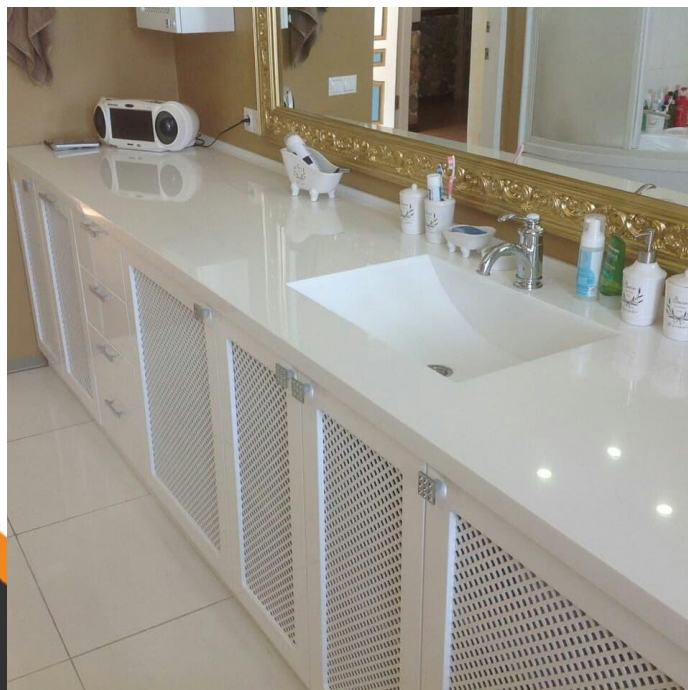

Изготовим любое изделие под ваши потребности.

LOFT
МЕБЕЛ
ENZO-DESIGN.RU

Производимые

изделия:

- Столешницы для кухонных гарнитуров.
- Подоконники.

LOFT
MEBEL
ENZO-DESIGN.RU

Производимые

изделия:

- Столешницы для ванных комнат.
- Барные стойки.

LOFT
МЕБЕЛ
ENZO-DESIGN.RU

Производимые

Изделия:

- Стойки ресепшн.
- Эксклюзивные изделия под ваш проект...

Так же наша компания готова предложить Вам Гарантию 10 лет на наши изделия и при необходимости предусмотрены услуги по ремонту (полировка, устранение сколов).