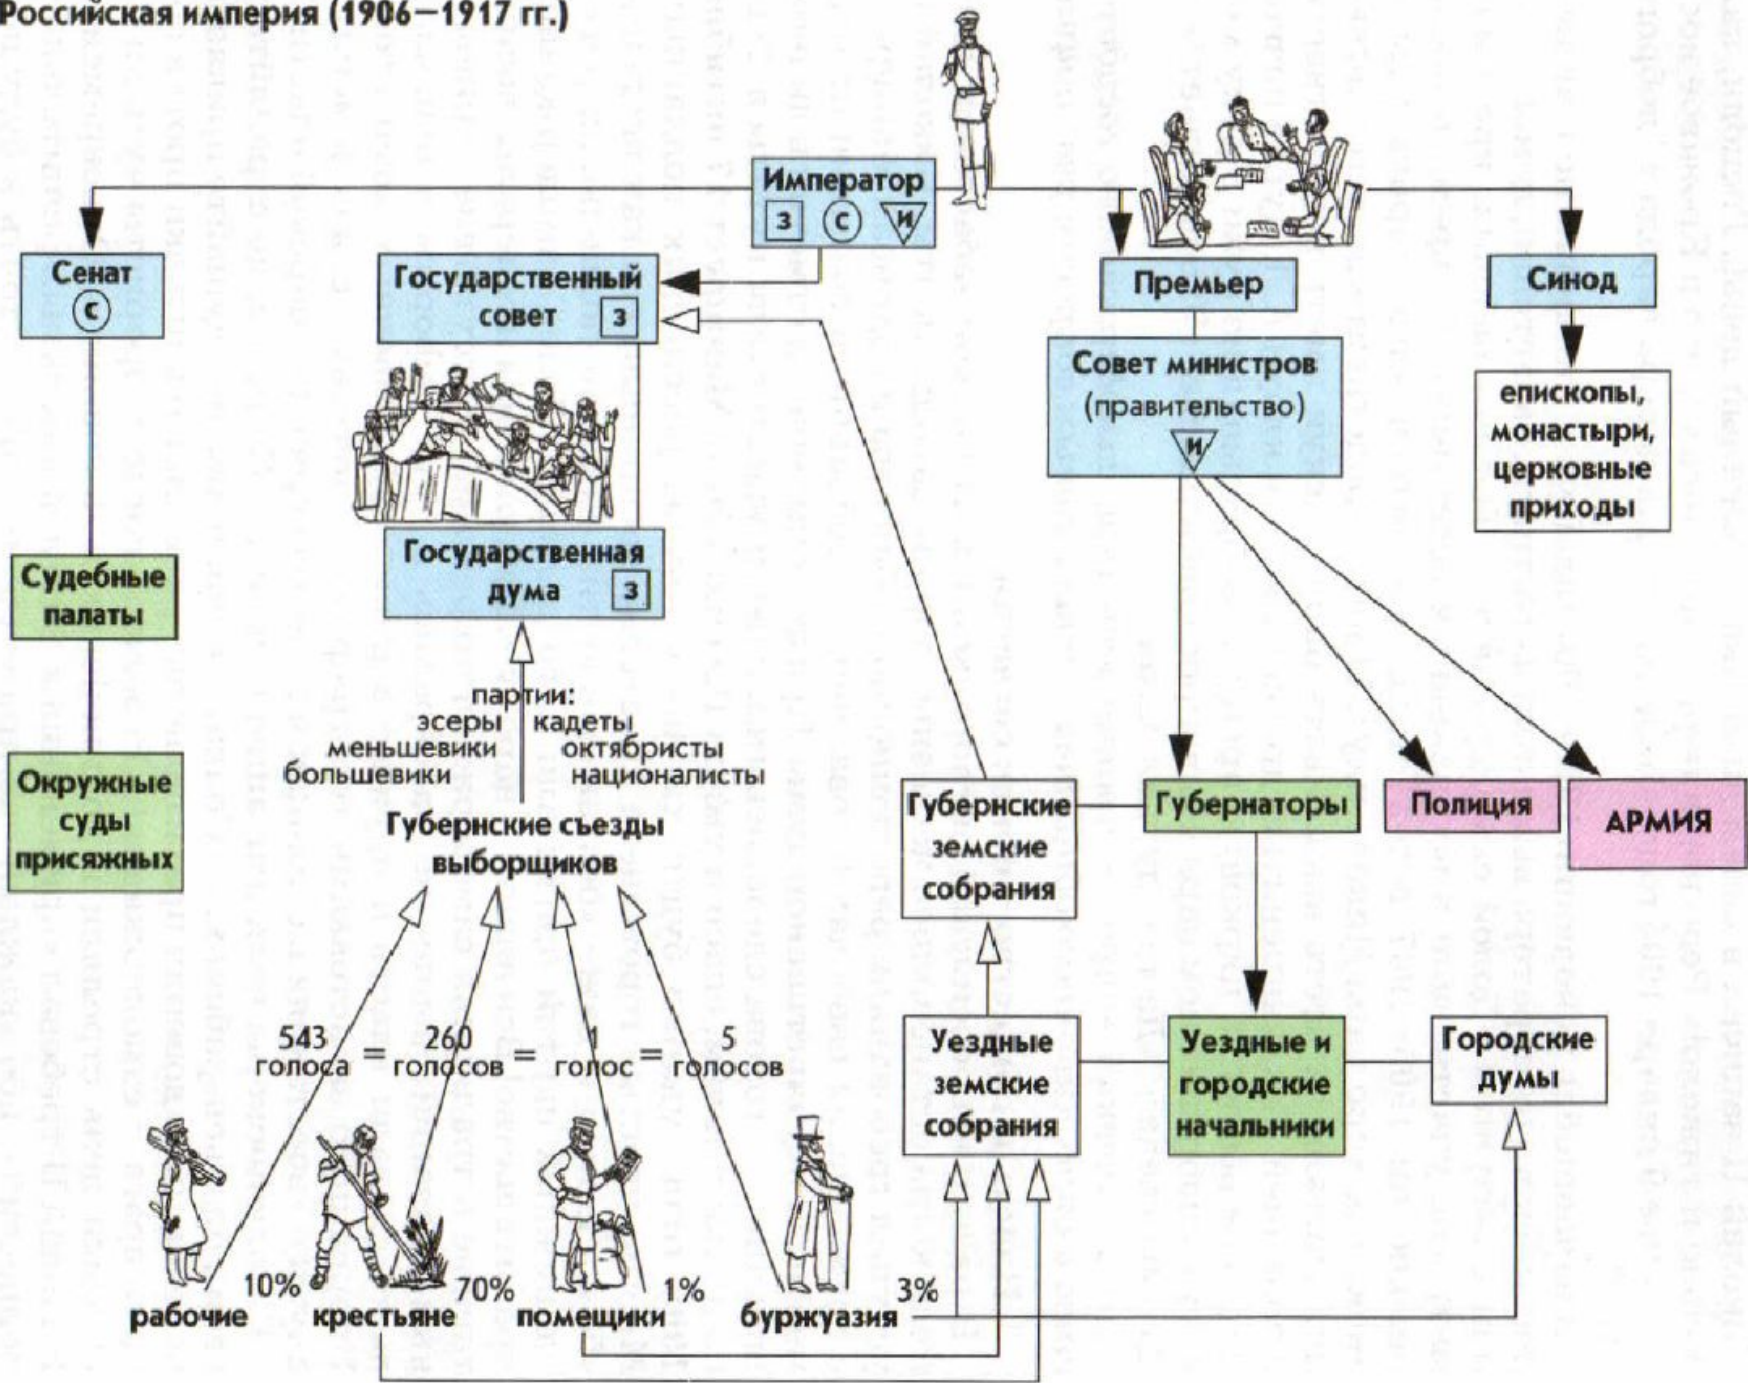

Становление российского парламентаризма

КТО ЭТО?

КТО ЭТО?

КТО ЭТО?

КТО ЭТО?

КТО ЭТО?

МИЛЮКОВ
Павел
Николаевич

Гучков
Александр
Иванович

Пуришкевич
Владимир
Митрофанович

Российская империя (1906–1917 гг.)

Партийный состав первых трёх государственных дум

| Партийный состав | I Дума | II Дума | III Дума |
|------------------|--------|---------|----------|
| время действия | | | |
| | | | |
| | | | |
| | | | |
| | | | |
| | | | |
| | | | |
| | | | |
| | | | |
| ОСОБЕННОСТИ | | | |