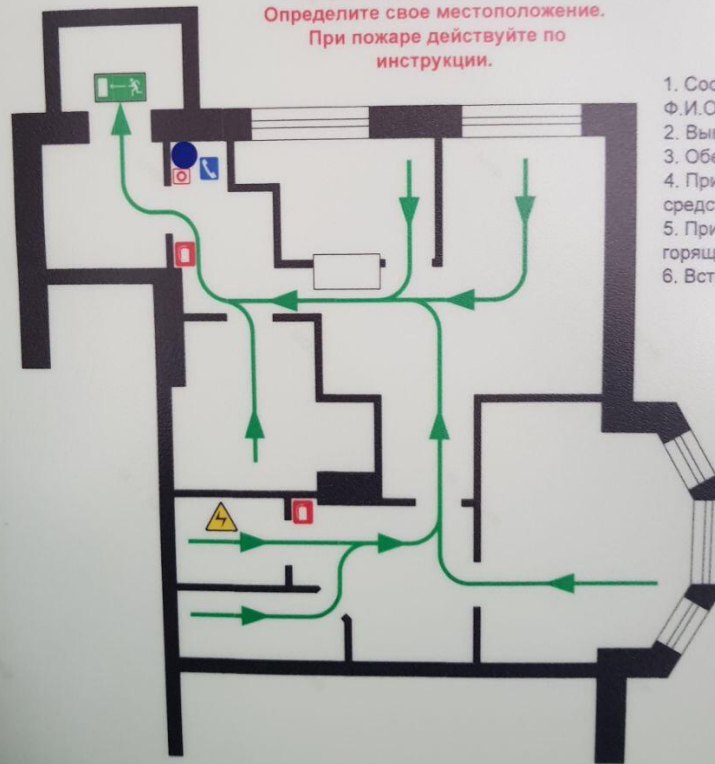

**ПРОДАЕТСЯ ППА ПО АДРЕСУ
УЛ. 2-Й КВАРТАЛ КАПОТНИ, Д.9. ОБЩ.ПЛ-92М2**

объект

Карта объекта

Поэтажный план

ПЛАН ЭВАКУАЦИИ ЛЮДЕЙ И МАТЕРИАЛЬНЫХ ЦЕННОСТЕЙ
из помещений ООО Салон "Л..."
по адресу: г. Москва, Капотня, 2-й квар...

Сориентируйтесь на плане.
Определите свое местоположение.
При пожаре действуйте по
инструкции.

1. Сообщить Ф.И.О. сообщ...
2. Вывести л...
3. Обесточит...
4. Приступит средств (ПК,
5. При угрозе горящего пом...
6. Встретить