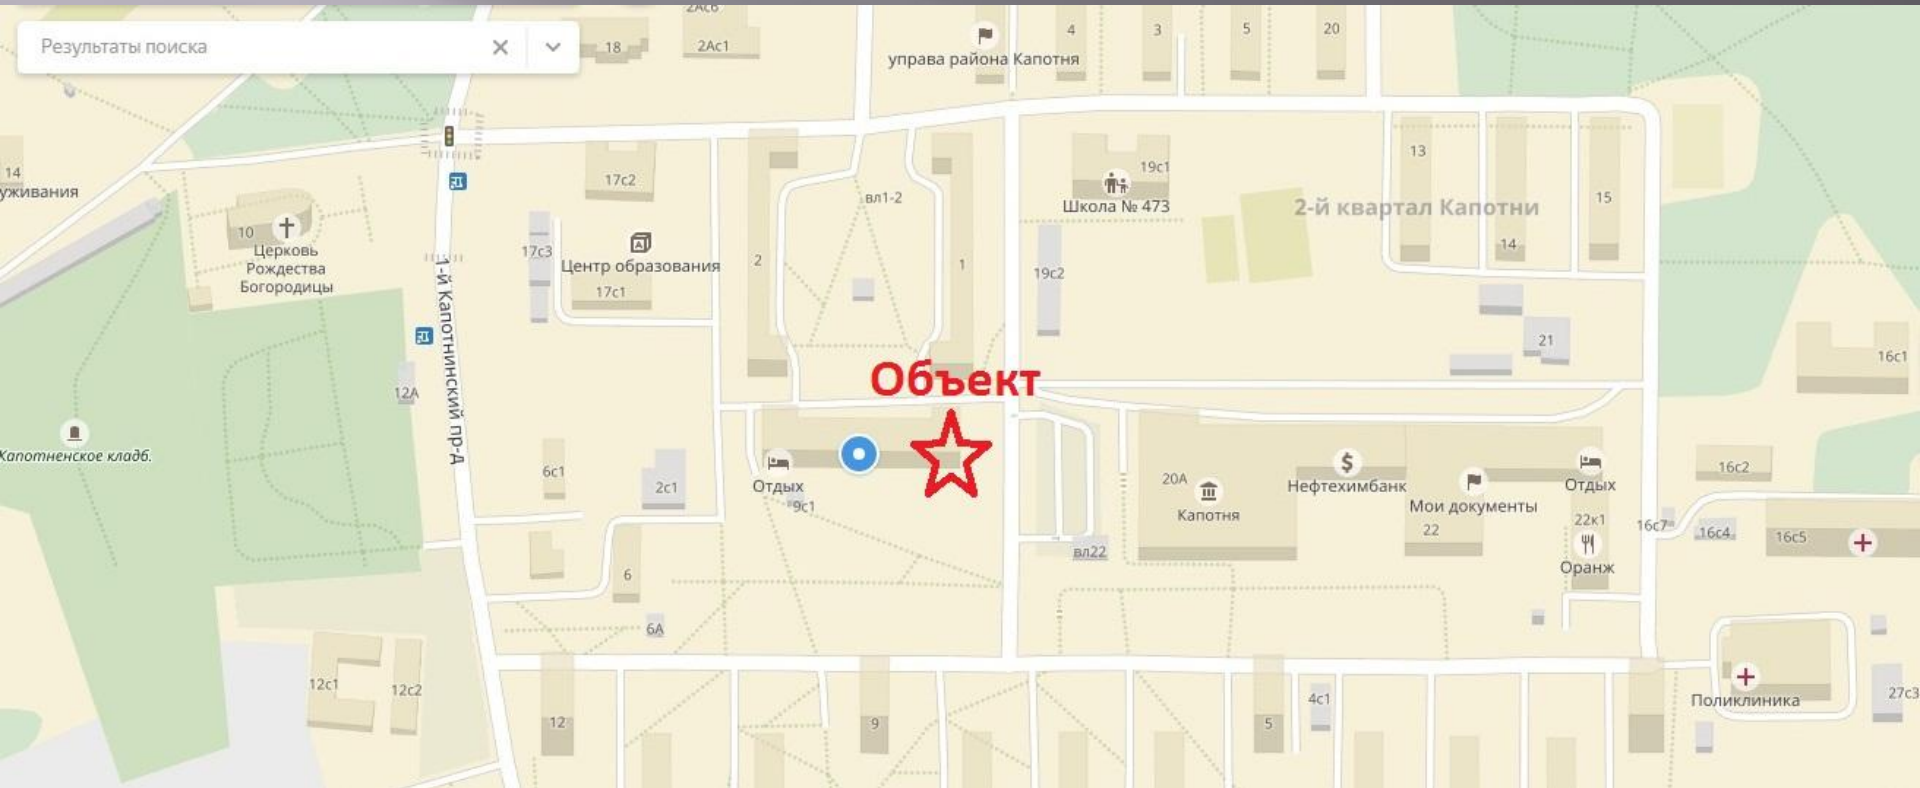

**ПРОДАЕТСЯ ППА ПО АДРЕСУ
УЛ. 2-Й КВАРТАЛ КАПОТНИ, Д.9. ОБЩ.ПЛ-92М2**

объект

Карта объекта

Поэтажный план

ПЛАН ЭВАКУАЦИИ ЛЮДЕЙ И МАТЕРИАЛЬНЫХ ЦЕННОСТЕЙ
из помещений ООО Салон "Л..."
по адресу: г. Москва, Капотня, 2-й квар...