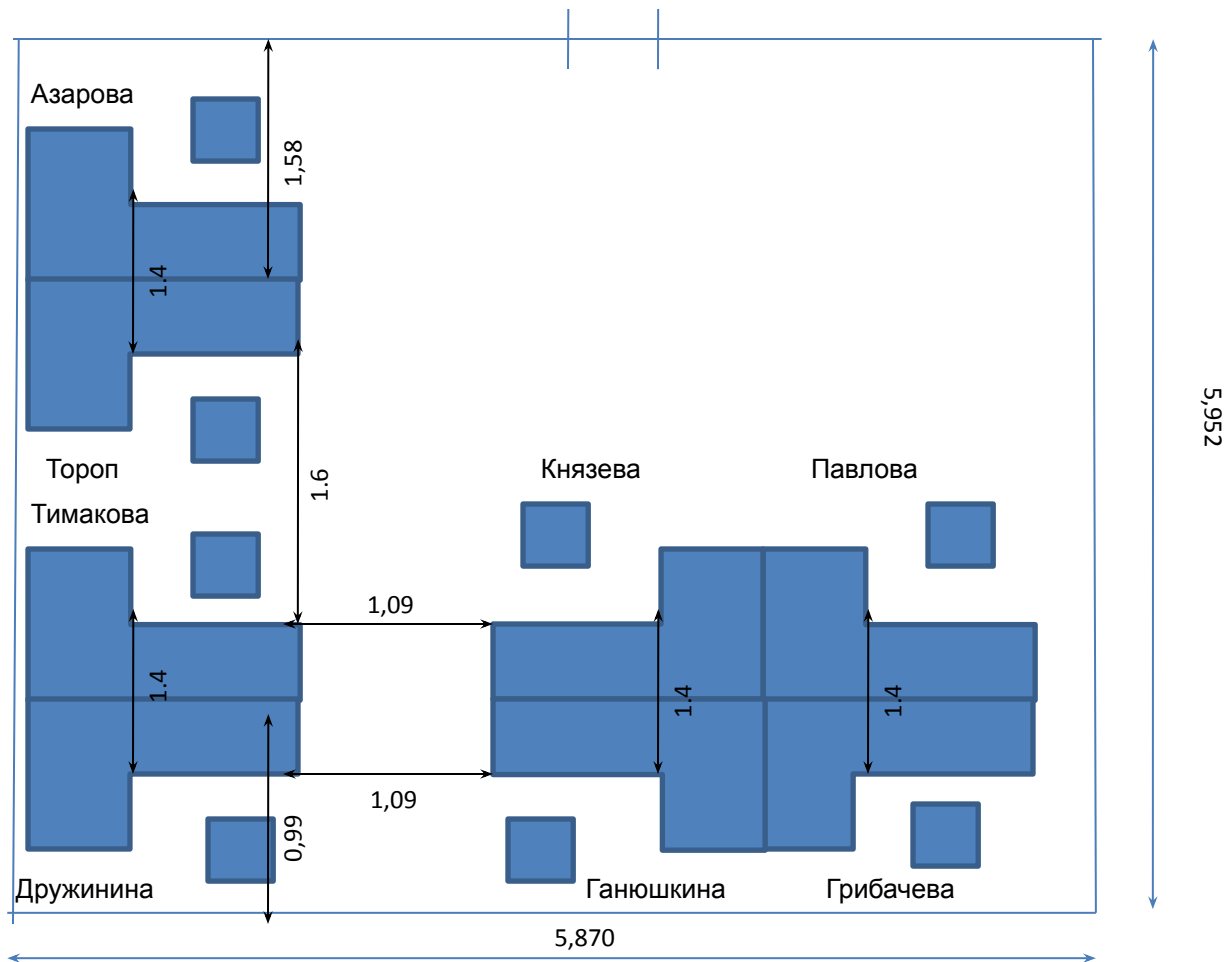

Отдел материально-производственных запасов (кабинет 209 38 кв.м.)

Отдел материально-производственных запасов (кабинет 211 14,8 кв.м.)