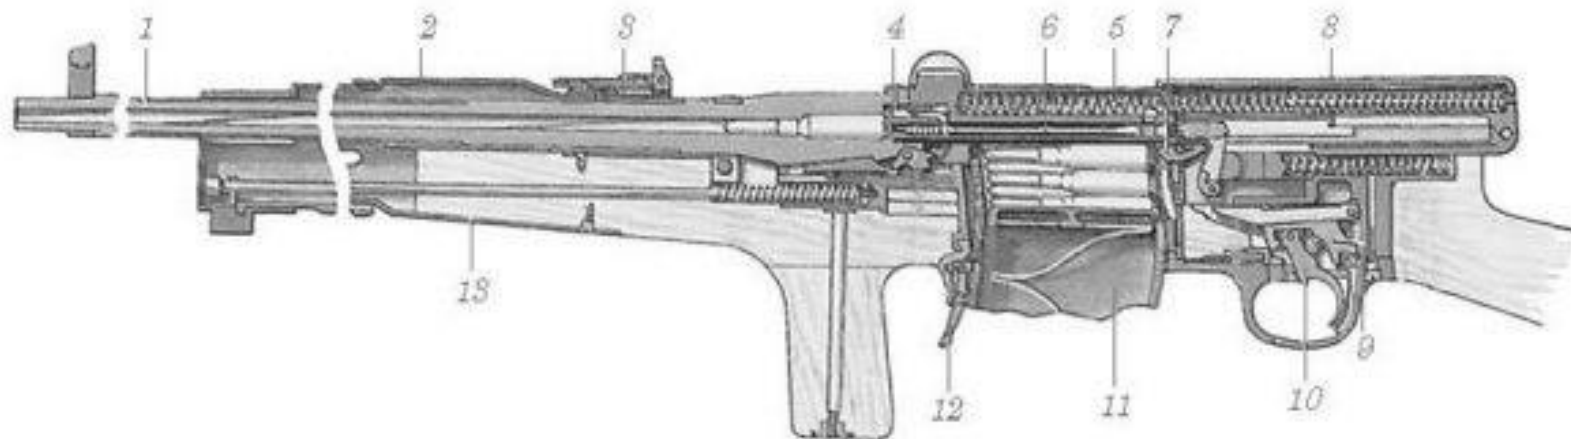

Fedorov's gun

Shangina Alena, 11 "C" class.

Vladimir
Grigoryevich
Fyodorov

Michail's Artillerie Academie

С.-ПЕТЕРБУРГЪ. Михайловская артиллерійская академія. И училище
ST. PÉTERSBOURG. Michail's Artillerie Académie.

Положение частей и механизмов автомата в момент выстрела:
 1 — ствол; 2 — ствольная накладка; 3 — прицел; 4 — патронник; 5 — ударник; 6 — возвратная пружина; 7 — курок; 8 — корпус; 9 — спусковой механизм; 10 — спусковой крючок; 11 — магазин; 12 — защелка магазина; 13 — ложа