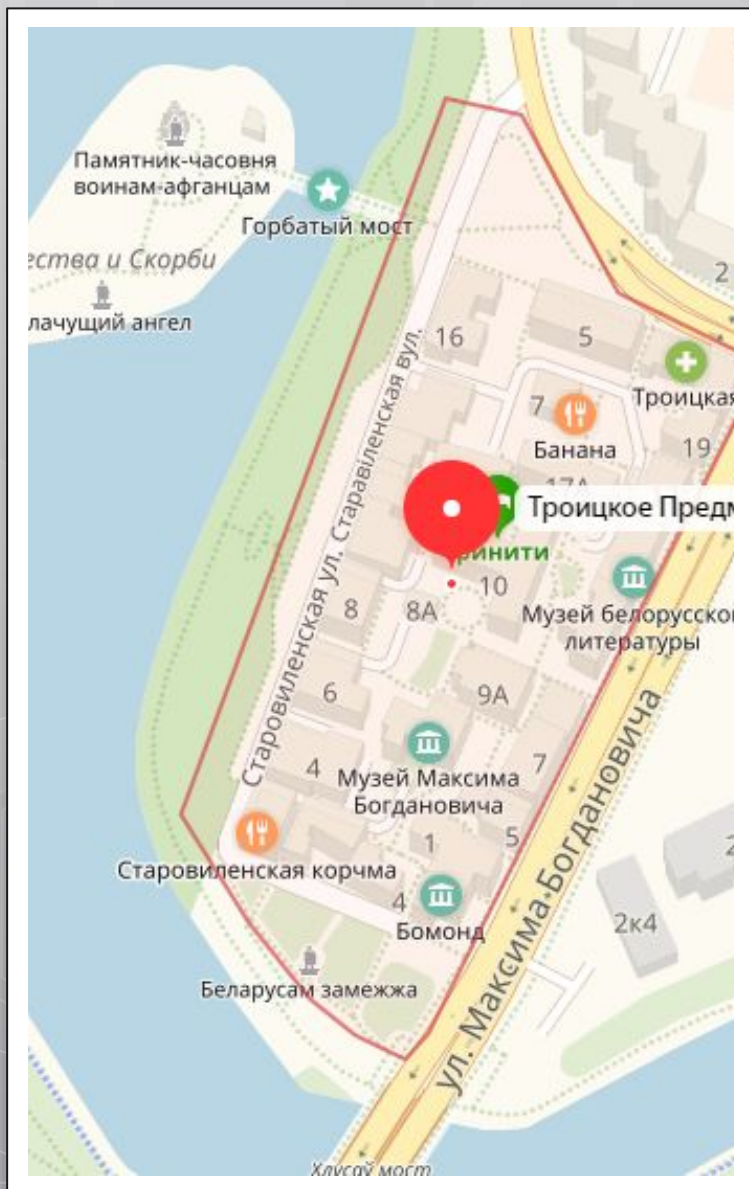

# Троицкое предместье

Гоман Светлана  
Наговицына Дарья  
432 группа

---

## Границы района

Предприятия  
общественного питания  
на территории района  
«Троицкое предместье»

Рестобар «ШексПИР»  
ул. М. Богдановича, 7

Кафе «Чайхана Lounge Cafe  
ул. Старовиленская, 4

Банана  
ул. Сторожевская, 7

Корчма Старовиленская  
ул. Старовиленская, 2

Троицкий магнат  
ул. Старовиленская, 10

Старый город  
ул. Максима Богдановича, 19

Кавярня  
ул. Старовиленская, 8

Предприятия  
развлекательного и  
познавательного типа