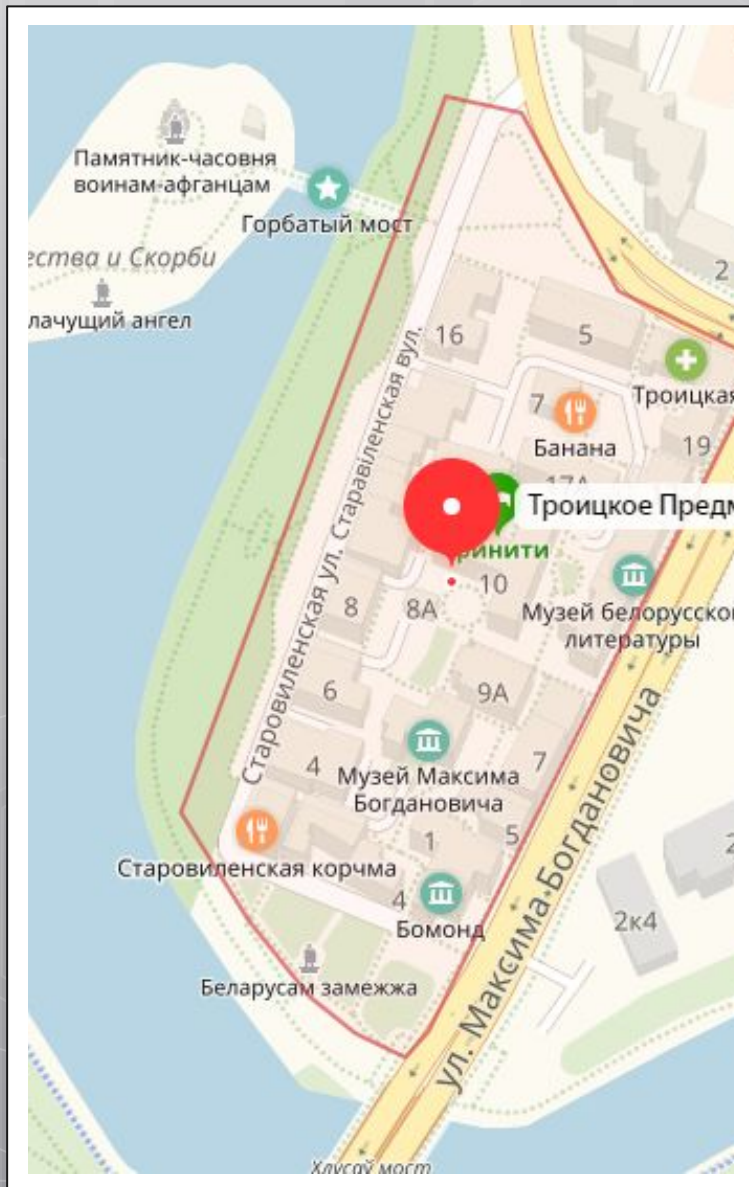

Троицкое предместье

Гоман Светлана
Наговицына Дарья
432 группа

Границы района

Предприятия
общественного питания
на территории района
«Троицкое предместье»

Рестобар «ШексПИР»
ул. М. Богдановича, 7

Кафе «Чайхана Lounge Cafe
ул. Старовиленская, 4

Банана
ул. Сторожевская, 7

Relax.by

Корчма Старовиленская
ул. Старовиленская, 2

Троицкий магнат
ул. Старовиленская, 10

Старый город
ул. Максима Богдановича, 19

Кавярня
ул. Старовиленская, 8

Предприятия
развлекательного и
познавательного типа