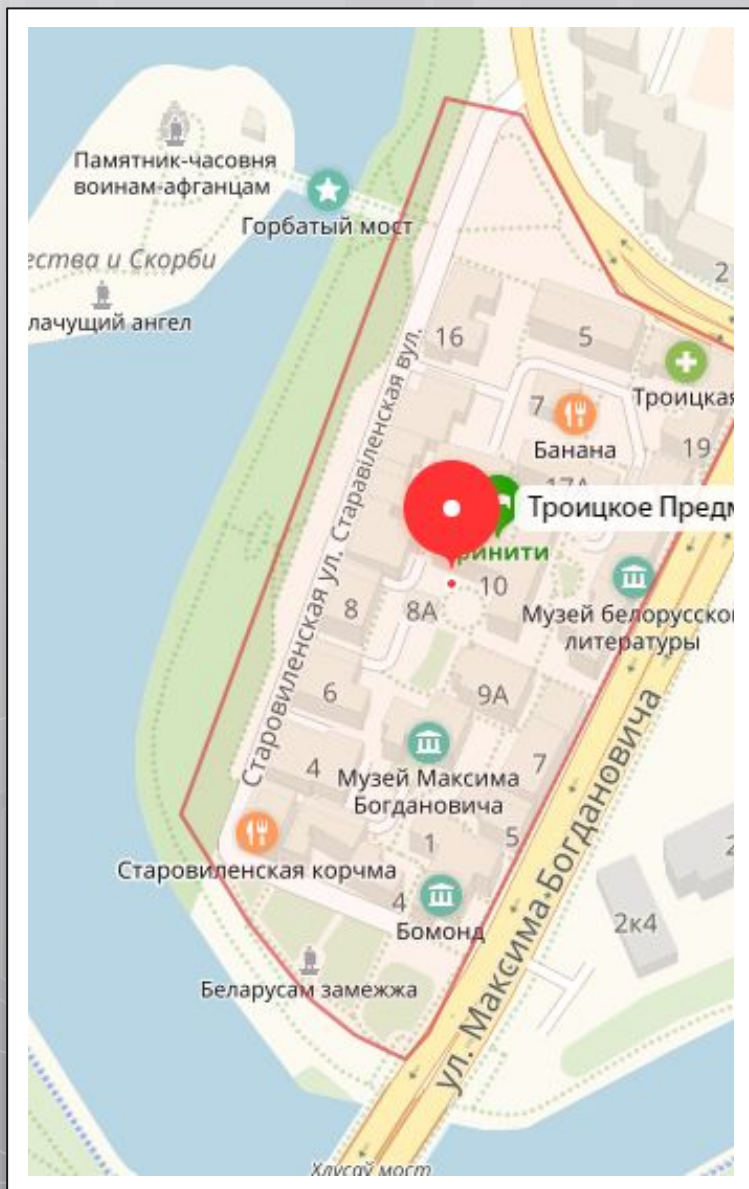

# Троицкое предместье

Гоман Светлана  
Наговицына Дарья  
432 группа

---

## Границы района

Предприятия  
общественного питания  
на территории района  
«Троицкое предместье»

Рестобар «Шекспир»  
ул. М. Богдановича, 7

Кафе «Чайхана Lounge Cafe  
ул. Старовиленская, 4

Банана  
ул. Сторожевская, 7

Relax.by

Корчма Старовиленская  
ул. Старовиленская, 2

Троицкий магнат  
ул. Старовиленская, 10

Старый город  
ул. Максима Богдановича, 19

Кавярня  
ул. Старовиленская, 8

Предприятия  
развлекательного и  
познавательного типа