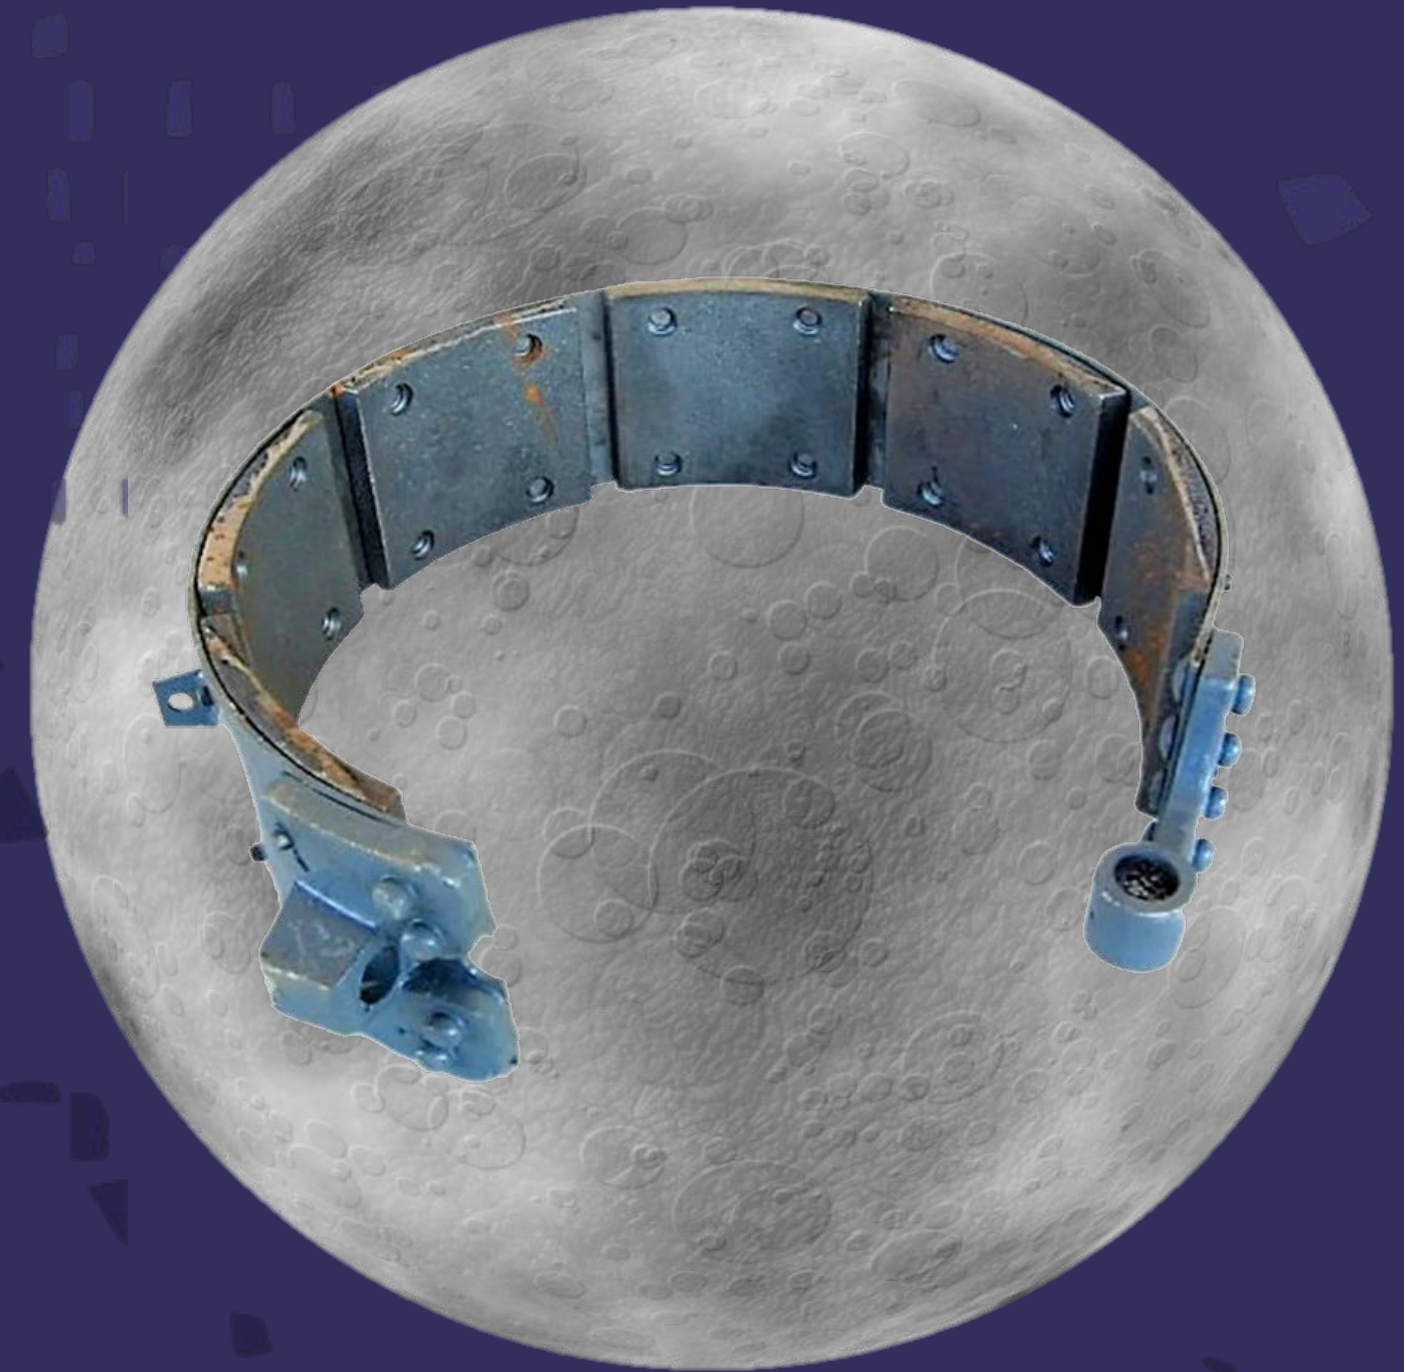

ленточны е тормоза

Приводным механизмом здесь является электромагнит или соленоид. Ленточные тормоза из-за большого угла обхвата тормозного барабана лентой позволяют создать большой тормозной момент.

Недостатком ленточного тормоза является одностороннее давление на тормозной вал, в результате чего возникают напряжения изгиба. Повышается также износ опор этого