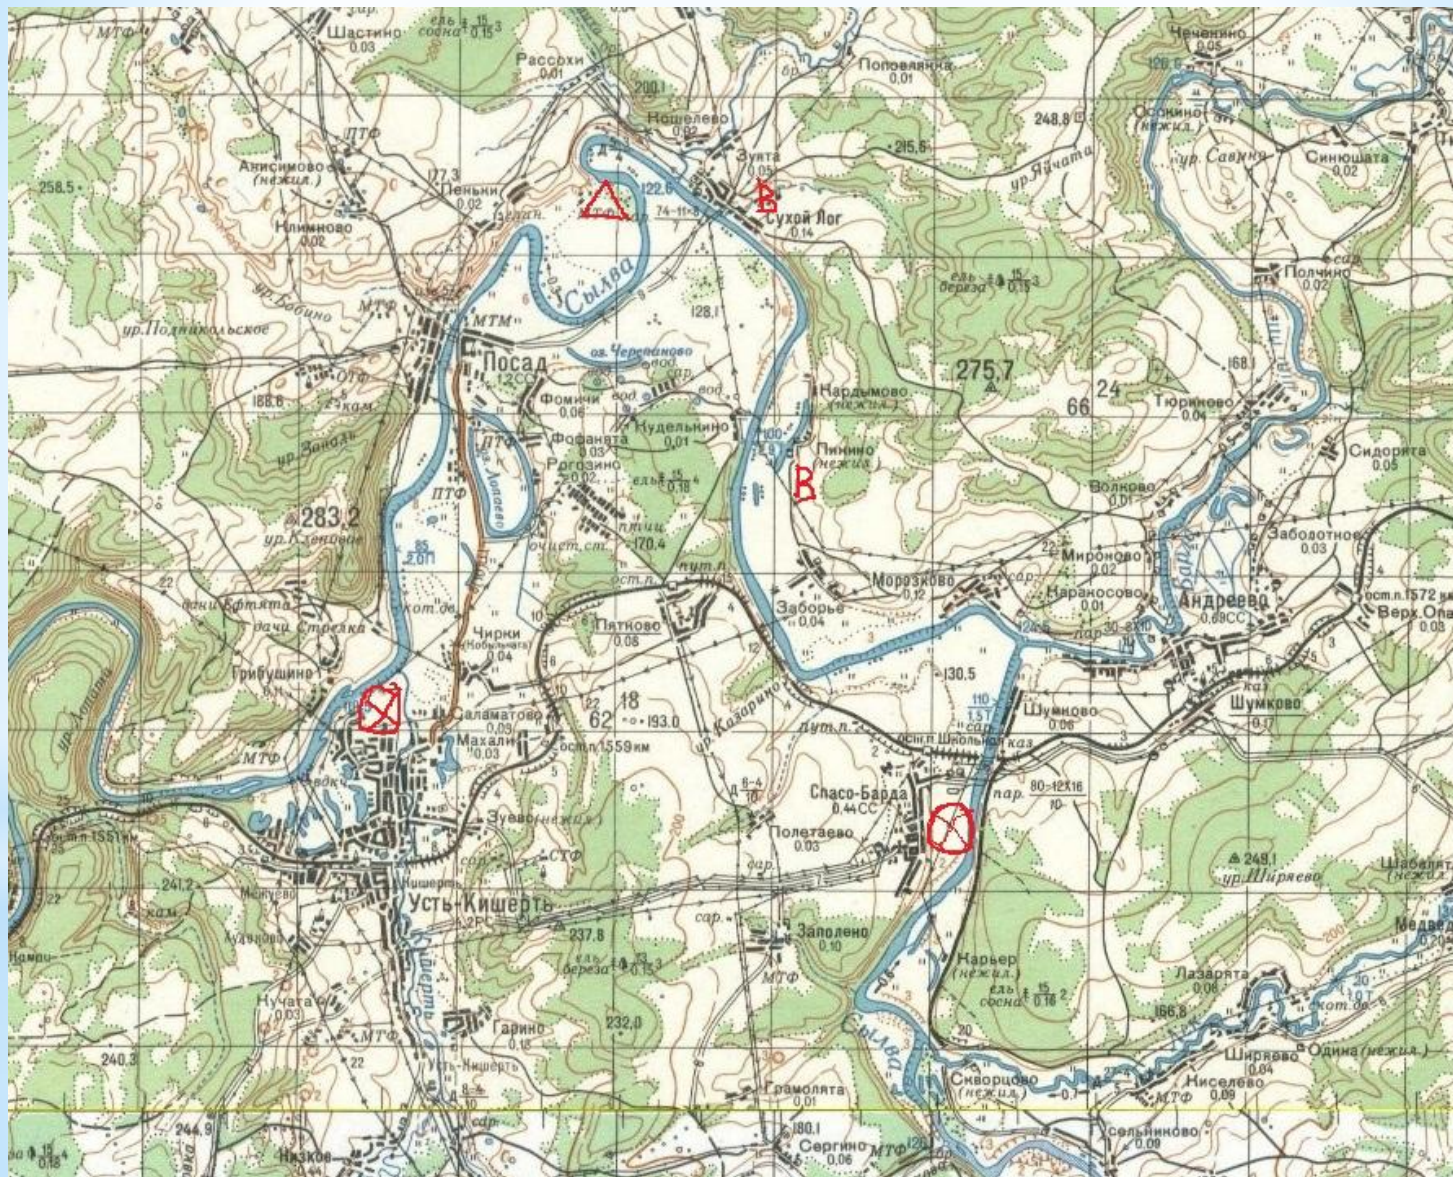

## Изучение района путешествия

Изучение района включает:

- знакомство с литературой (в том числе и художественной),
- картографическим материалом,
- беседы с людьми, побывавшими в местах путешествия (тревел-встречи),
- отчеты туристов

## Полезная информация

- достопримечательности (скалы, водопады, пещеры, объекты)
- легенды, сказки, истории, байки
- историческая справка
- места, которые можно посетить рядом (музеи, памятники)

# Работа с картами

- Точки входа и выхода с маршрута
- Общая протяженность
- Разбивка на этапы (по дням, по ходкам)
- Места стоянок (дневков, радиалок)
- Источники чистой воды
- Места со связью
- Места аварийного выхода с маршрута

## Режим дня

Зависимость от факторов:

- протяженность реки
- скорость течения
- наличие препятствий
- экскурсии на достопримечательности
- организация питания
- состояние группы