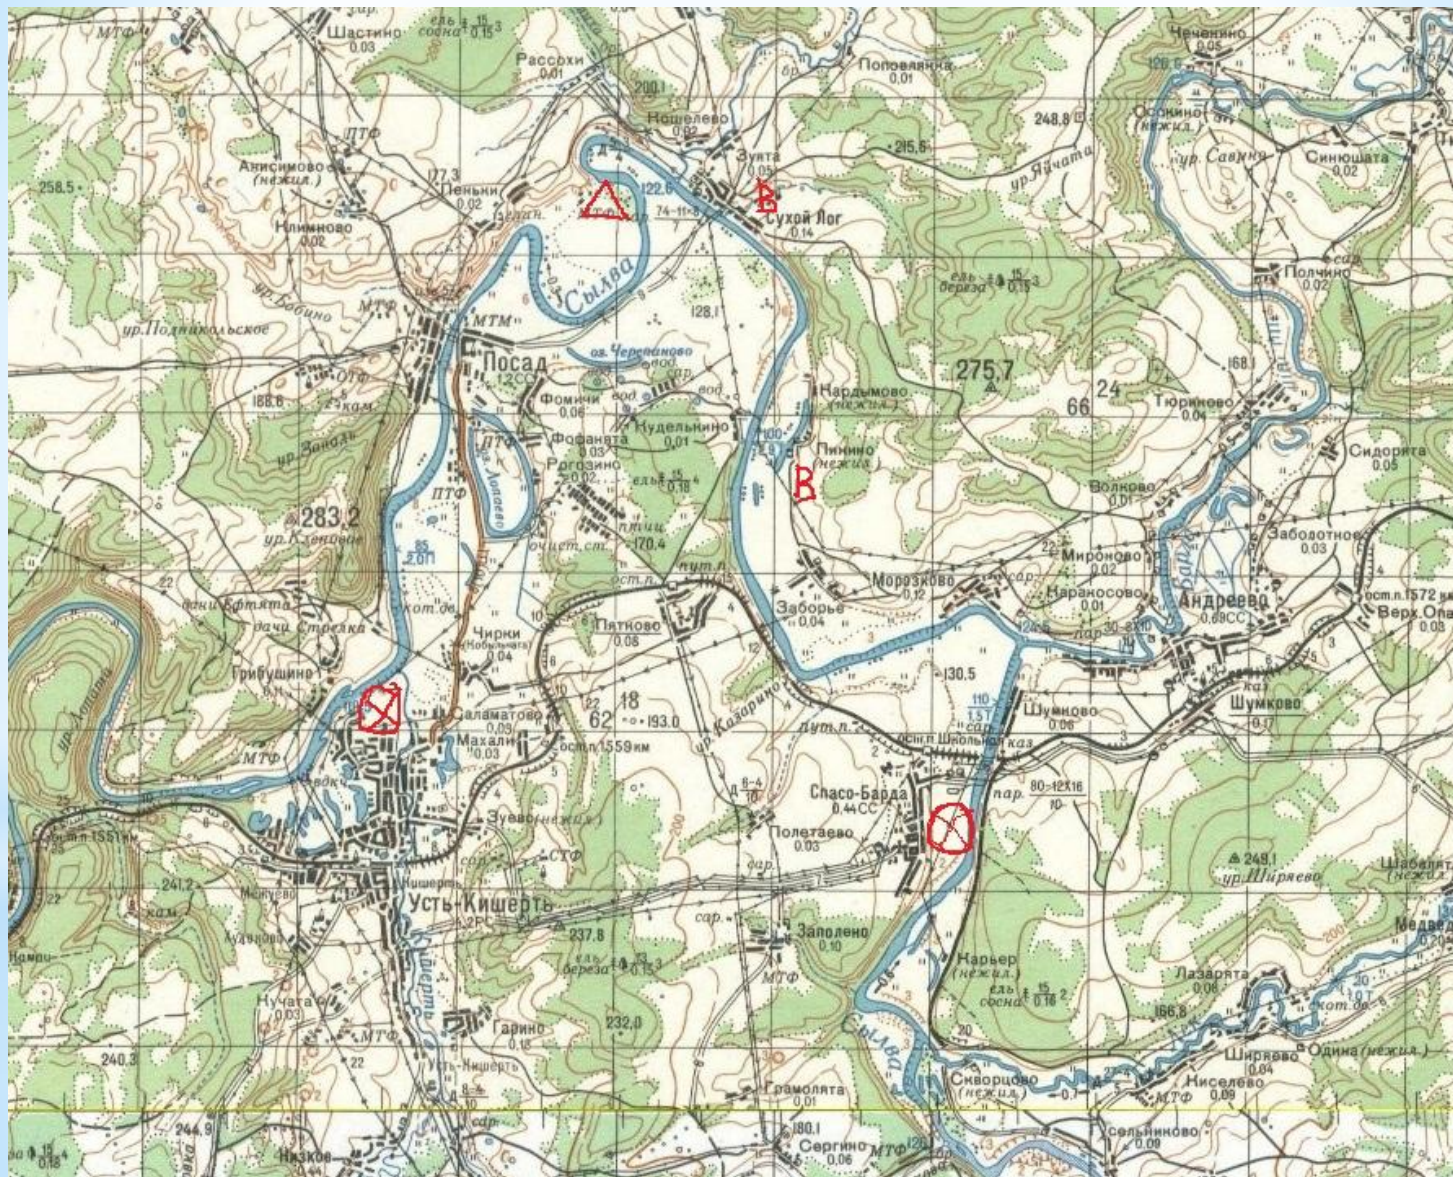

Туристский маршрут:

разработка, прокладка,
эксплуатация.

Изучение района путешествия

Изучение района включает:

- знакомство с литературой (в том числе и художественной),
- картографическим материалом,
- беседы с людьми, побывавшими в местах путешествия (тревел-встречи),
- отчеты туристов

Полезная информация

- достопримечательности (скалы, водопады, пещеры, объекты)
- легенды, сказки, истории, байки
- историческая справка
- места, которые можно посетить рядом (музеи, памятники)

Работа с картами

- Точки входа и выхода с маршрута
- Общая протяженность
- Разбивка на этапы (по дням, по ходкам)
- Места стоянок (дневков, радиалок)
- Источники чистой воды
- Места со связью
- Места аварийного выхода с маршрута

Режим дня

Зависимость от факторов:

- протяженность реки
- скорость течения
- наличие препятствий
- экскурсии на достопримечательности
- организация питания
- состояние группы

Погодные условия

Зависимость от факторов: