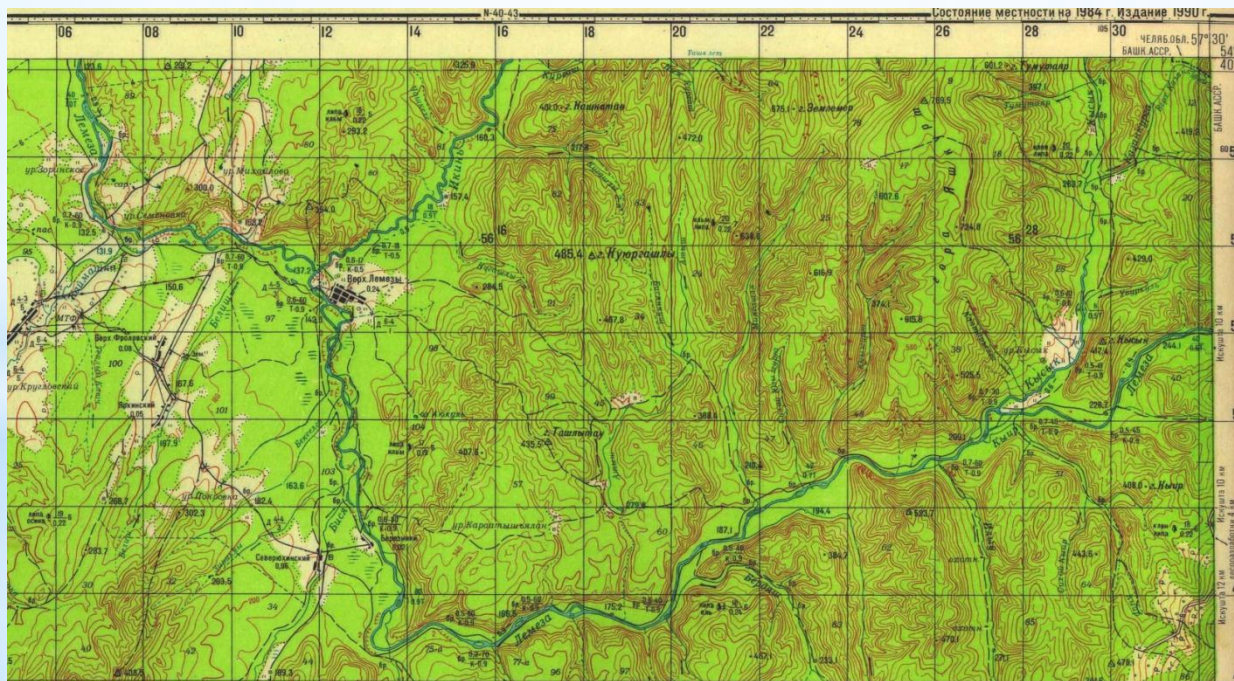

Туристский маршрут:

разработка, прокладка,
эксплуатация.

Изучение района путешествия

Изучение района включает:

- знакомство с литературой (в том числе и художественной),
- картографическим материалом,
- беседы с людьми, побывавшими в местах путешествия (тревел-встречи),
- отчеты туристов

Полезная информация

- достопримечательности (скалы, водопады, пещеры, объекты)
- легенды, сказки, истории, байки
- историческая справка
- места, которые можно посетить рядом (музеи, памятники)

Работа с картами

- Точки входа и выхода с маршрута
- Общая протяженность
- Разбивка на этапы (по дням, по ходкам)
- Места стоянок (дневков, радиалок)
- Источники чистой воды
- Места со связью
- Места аварийного выхода с маршрута