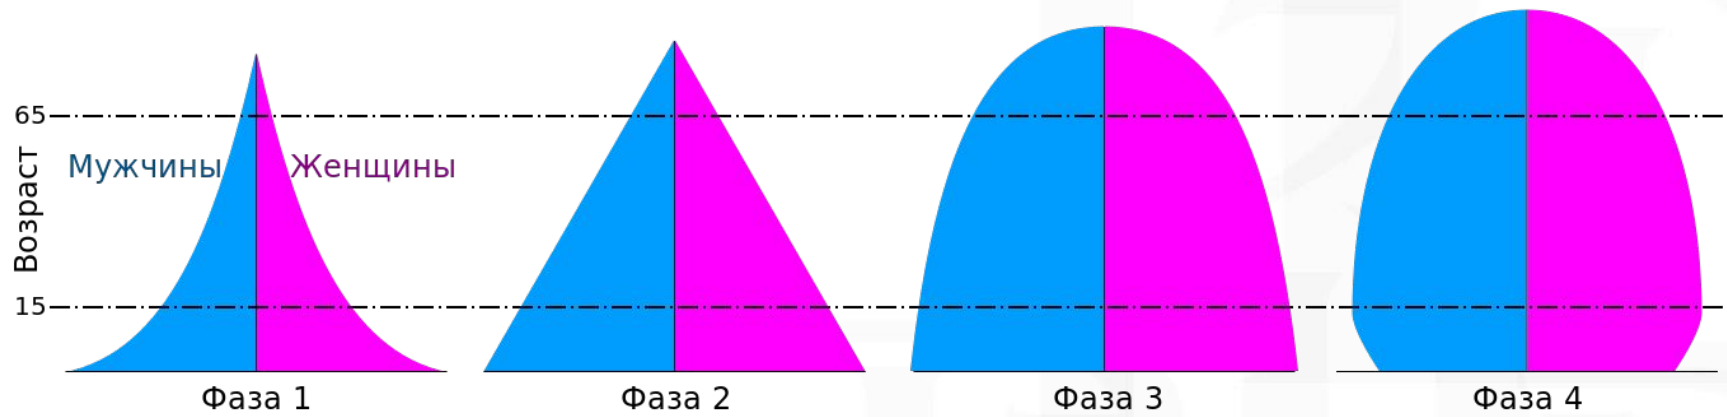

Демографический переход