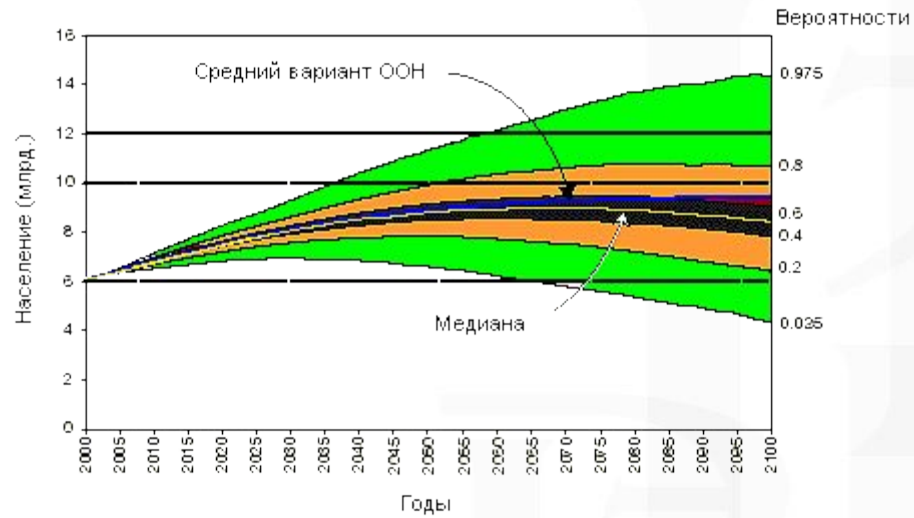

Демографический переход