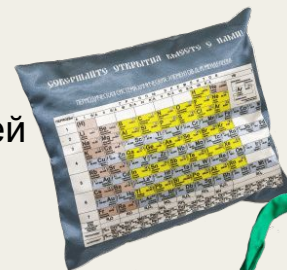

Сувениры от компаний-производителей:

- Сувенирная подушка с таблицей Д.И. Менделеева
- Платки женские
- Сумка «Museum»
- Футболка с таблицей Д.И. Менделеева