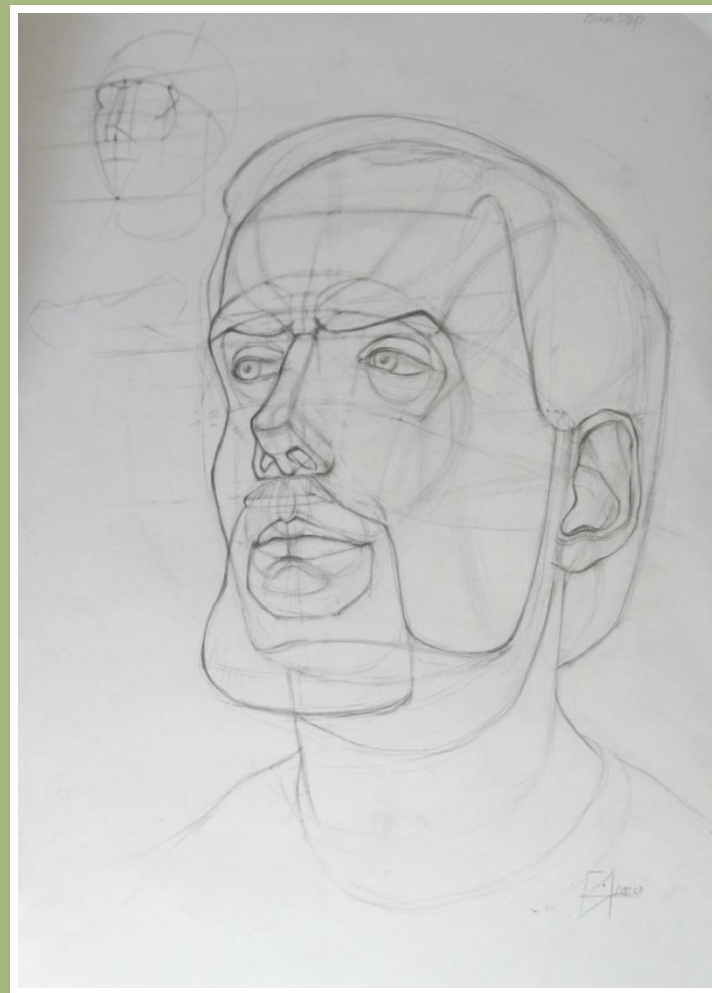

Весна пришла.
Акварель, 420x594, 2020г.

Завтрак.

Акварель, 297x420, 2020г.

Зарисовка гипсовой головы.
Графитный карандаш, 420x290,
2020г.

**Конструктивное построение
головаы.**
Графитный карандаш, 610x420, 2020г.