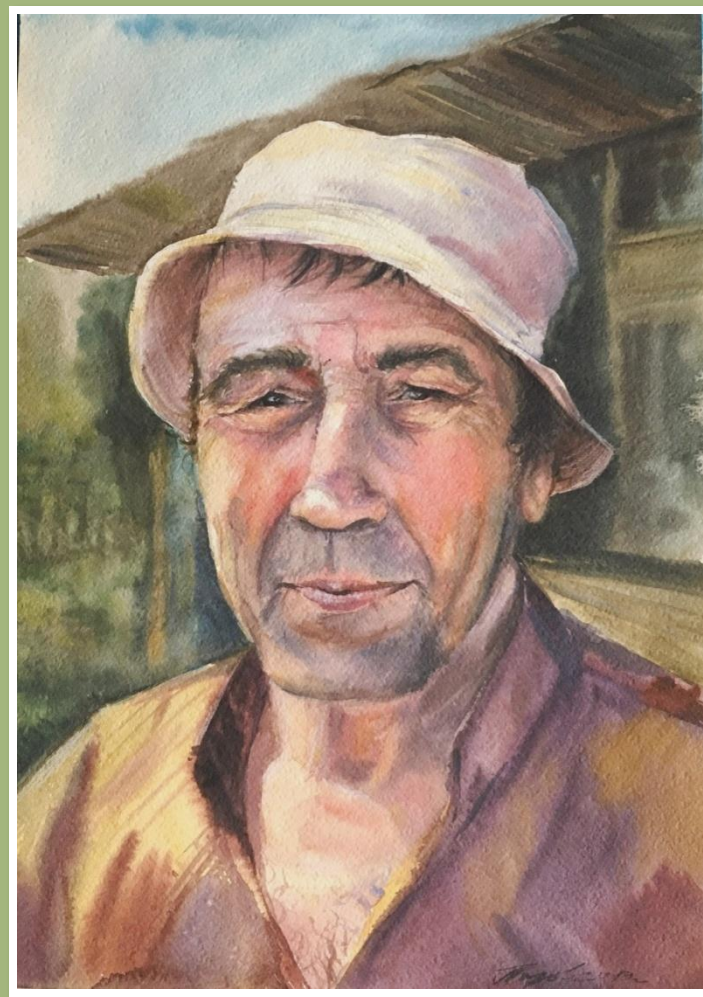

# Творческие работы Виктора Тазова

МБУДО «ДШИ»

Томская область  
г.Стрежевой

**г.Томск.**  
**Воскресенская церковь.**  
Акварель, 610х 420, 2018г.

**Натюрморт с чайником.**

Графитный карандаш, 420х 610, 2018г.

## Пляж.

Акварель, 290х420, 2019г.

**Натюрморт с фруктами.**

Графитовый карандаш, 420х610, 2019г.

**Деревенский домик.**  
Акварельный маркер, 290x420, 2019г.

**Елена.**

Графитный карандаш, 290x210, 2020г.

**Мой дед.**