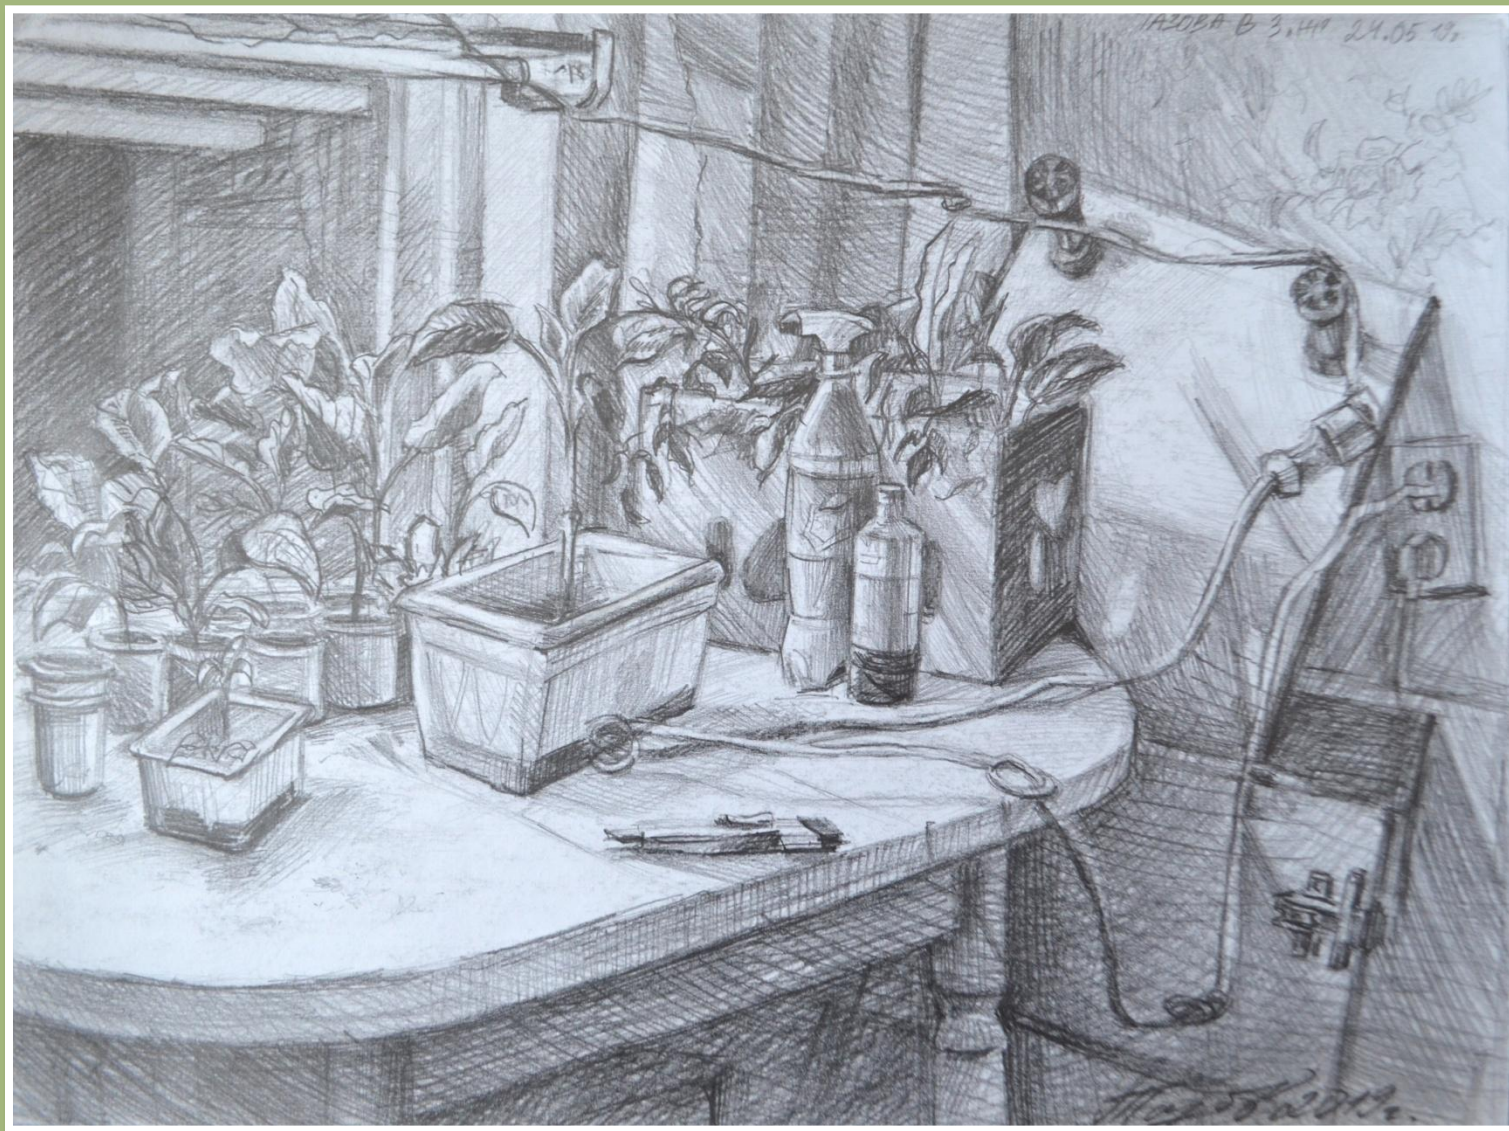

Акварель, 290x420, 2019г.

Герой матча.

Акварель, 290x420, 2019г.

Зарисовка части интерьера.
Графитный карандаш, 290x420, 2019г.

Бандурист.
Акварель, 510x360, 2019г.

Дары тайги.

Акварель, 410x590, 2019г.

Пей, Володя, пей!