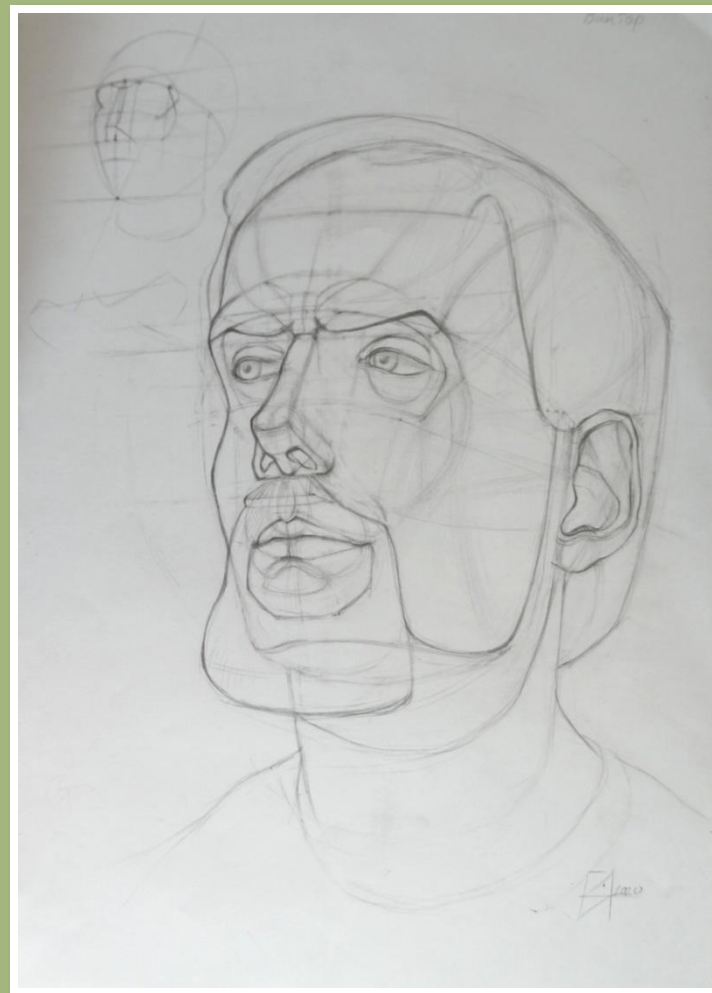

**Конструктивное построение
головаы.**
Графитный карандаш, 610x420, 2020г.