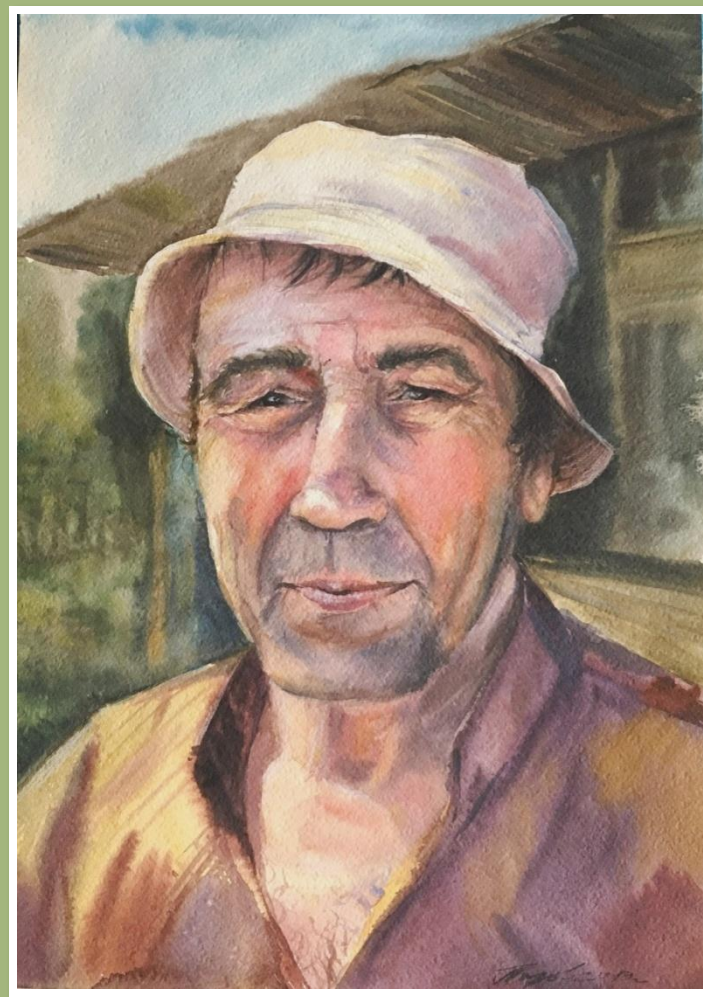

Творческие работы Виктора Тазова

МБУДО «ДШИ»

Томская область
г.Стрежевой

г.Томск.
Воскресенская церковь.
Акварель, 610х 420, 2018г.

Натюрморт с чайником.

Графитный карандаш, 420х 610, 2018г.

Камлание.

Полимерная глина, 120х 140, 2018г.

Акварель, 290х420, 2019г.

Натюрморт с фруктами.

Графитовый карандаш, 420x610, 2019г.

Деревенский домик.
Акварельный маркер, 290x420, 2019г.

Елена.

Графитный карандаш, 290x210, 2020г.

Мой дед.

Акварель, 420x290, 2019г.