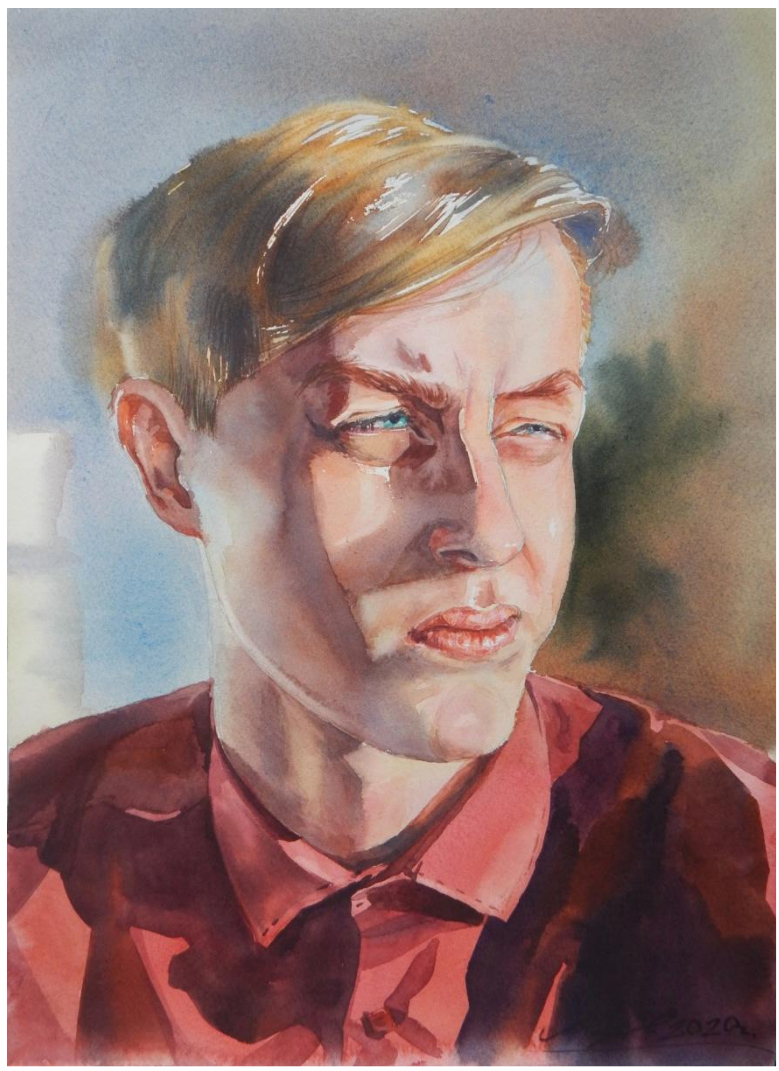

## Полярный уикенд.

Акварель, тушь, 400x400, 2019г.

**Иллюстрация к сказке  
Султаната Оман  
«Неблагодарные жители».**  
Гуашь, 420x290, 2020г.

**Туалетный столик.**  
Акварель, 290x420, 2020г.

**Ой, как солнце светит!**  
Акварель, 420x297, 2020г.