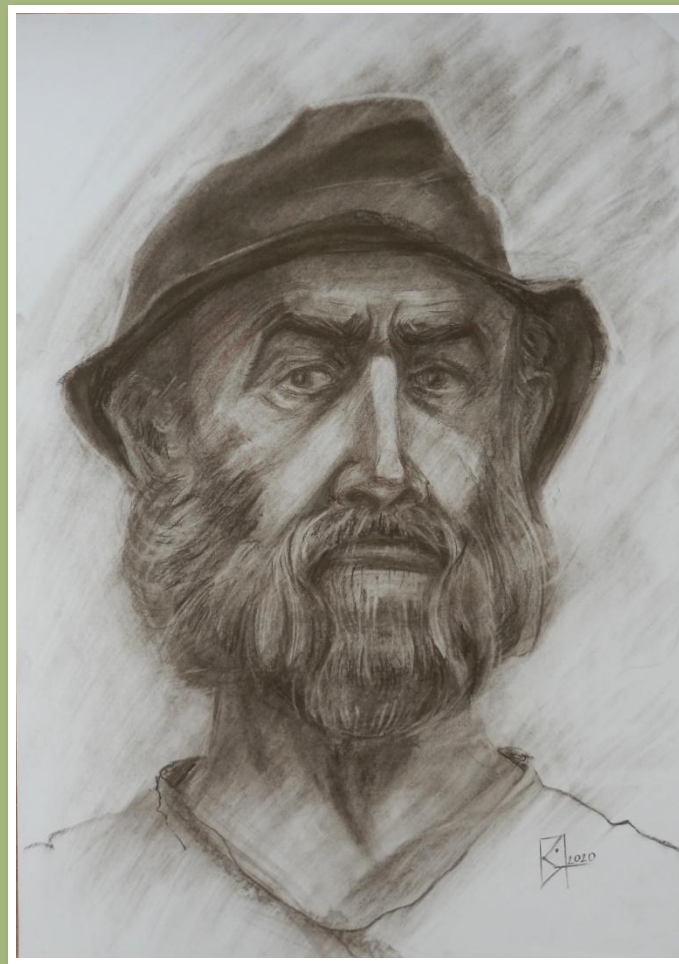

Зарисовка головы.
Сепия, 610x420, 2020г.