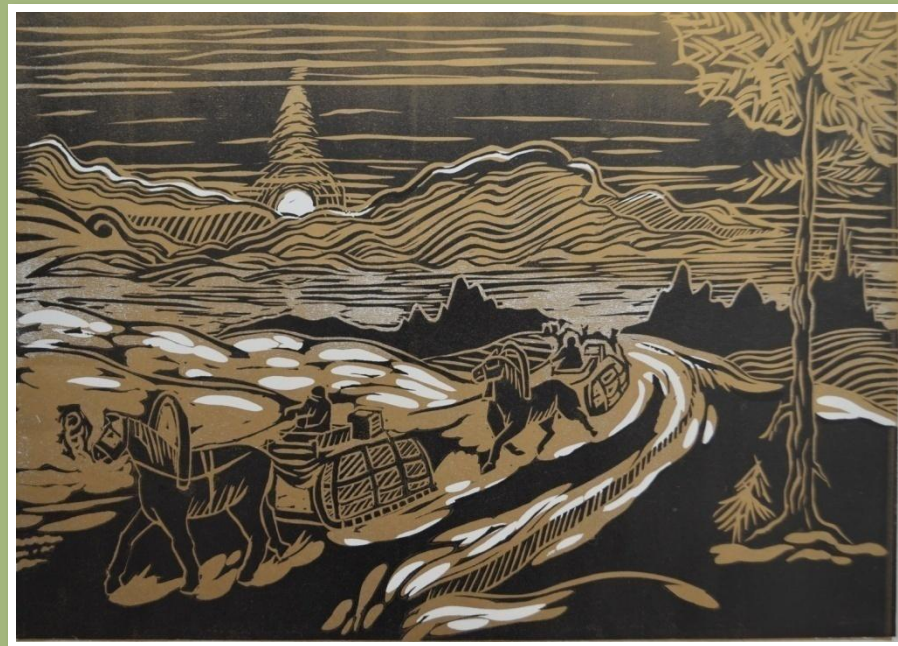

Тобольский кремль.
Акварель, 290x420, 2019г.

Тобольск. Нижний город.

Акварель, 290x420, 2019г.

Тобольск. Частный сектор.

Акварель, 290x420, 2019г.

Чайный путь.

Печатная графика, 290x420, 2019г.

Крыши Санкт-Петербурга.