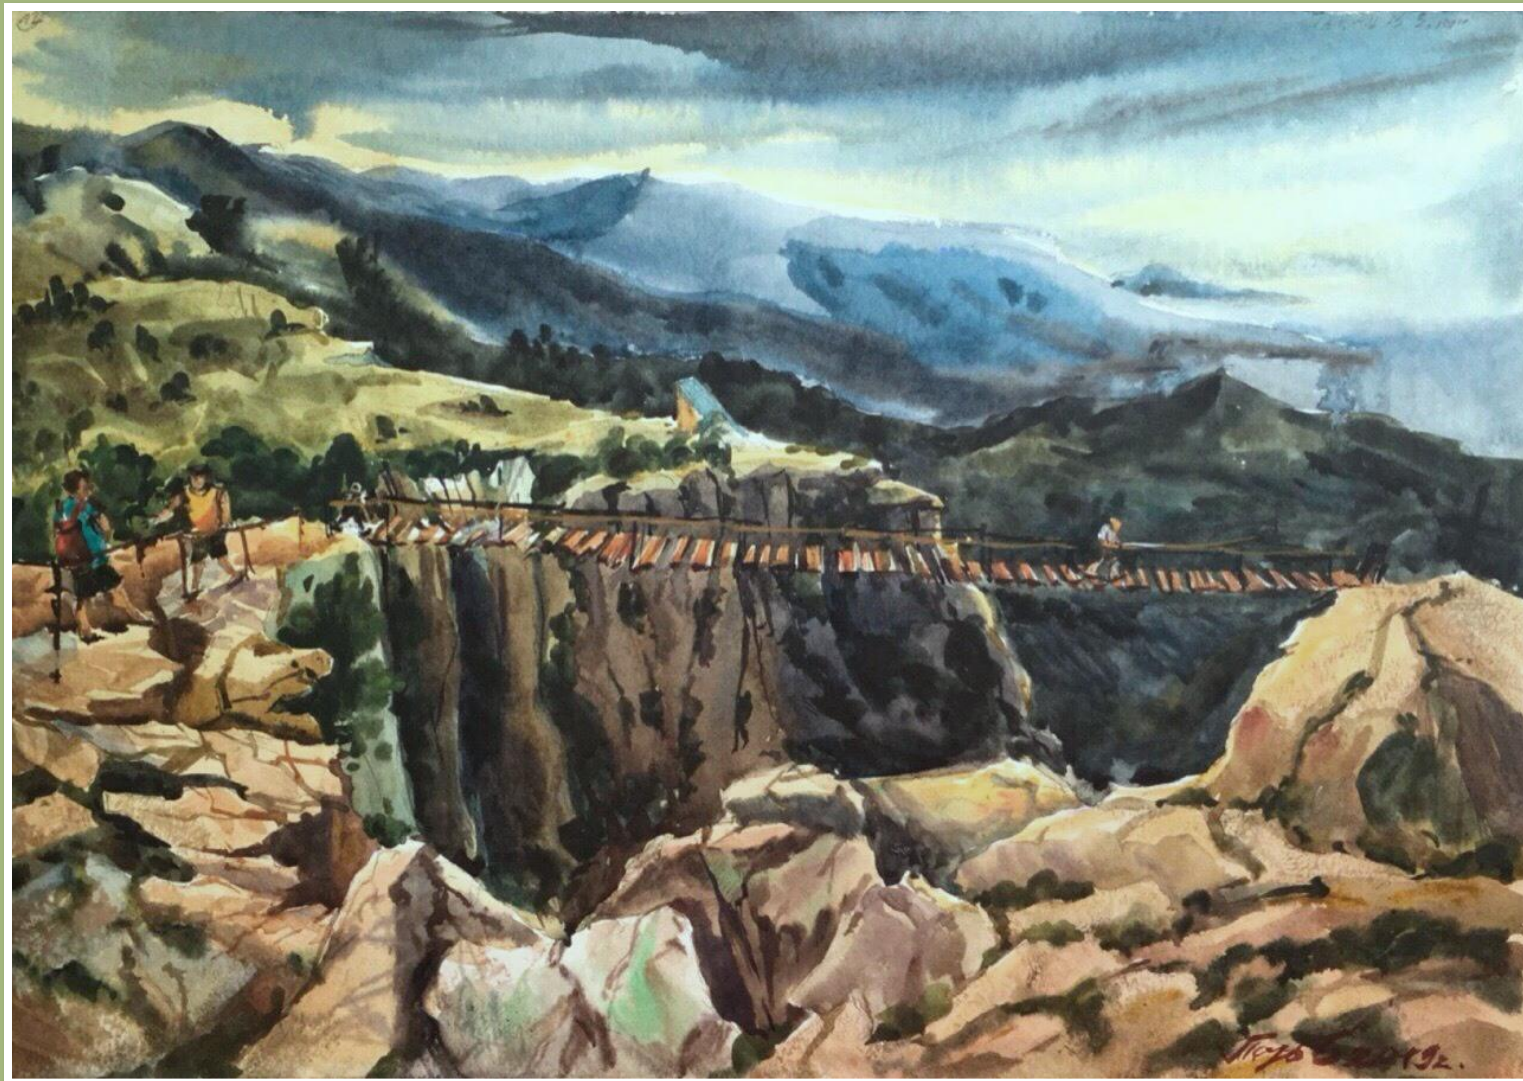

Иллюстрация к произведению Б.Васильева «В списках не значился».

Акварель, тушь, перо, 290x290, 2020г.

Горная дорога.

Акварель, 340x460, 2019г.

Полярный уикенд.

Акварель, тушь, 400x400, 2019г.

**Иллюстрация к сказке
Султаната Оман
«Неблагодарные жители».**
Гуашь, 420x290, 2020г.

Дождливый день.
Акварель, 297х420, 2020г.

Кухонный натюрморт.
Акварель, 297х420, 2020г.

Рывок к победе.
Пластлин, 180x150, 2020г.

Вечерняя улица. г.Санкт-Петербург.
Акварель, 297х420, 2020г.

Закат на реке.
Акварель, 290x380, 2020г.