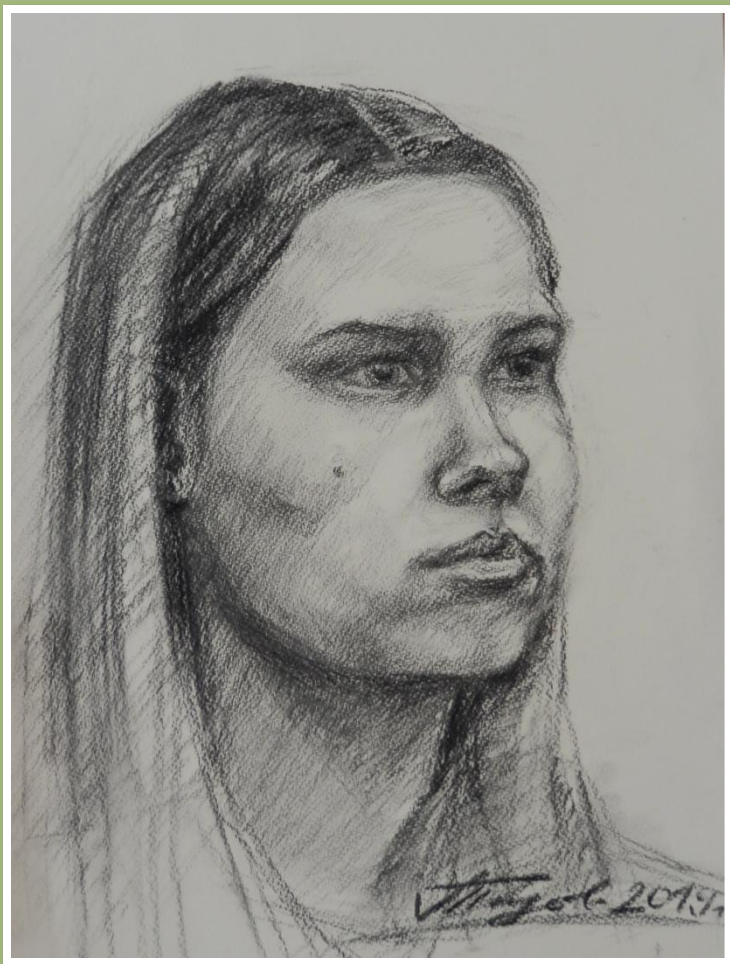

Весна пришла.
Акварель, 420x594, 2020г.

Завтрак.

Акварель, 297x420, 2020г.

Зарисовка гипсовой головы.
Графитный карандаш, 420x290,
2020г.

**Конструктивное построение
головаы.**
Графитный карандаш, 610x420, 2020г.